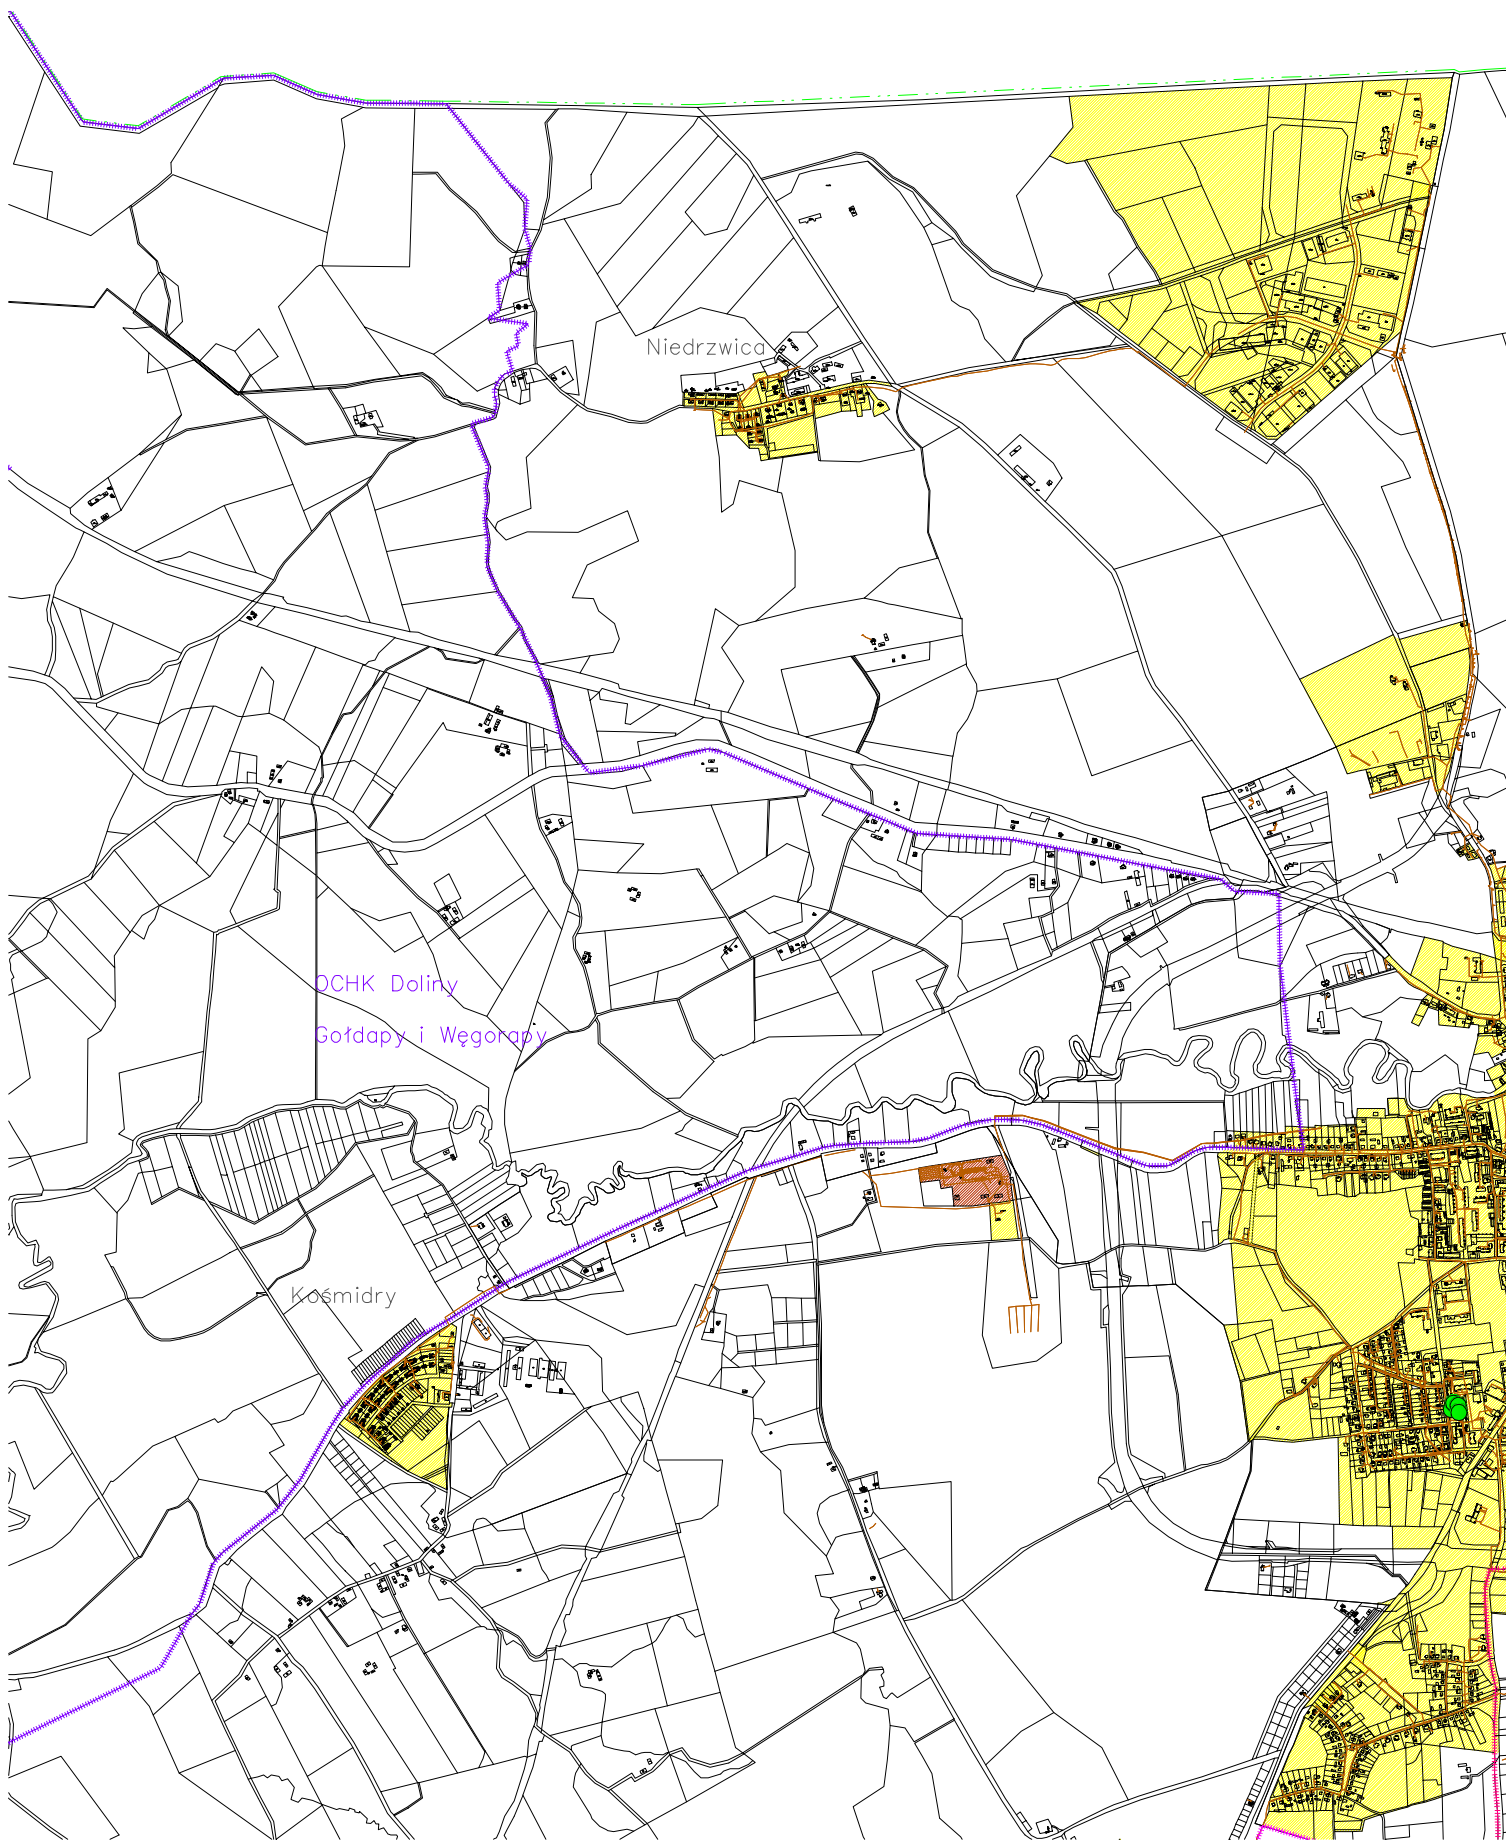

Obszar i granice aglomeracji Gołdap  
Skala 1:25 000  
Arkusz 1

- obszar aglomeracji Gołdap
- oczyszczalnia ścieków
- ujęcia wody – granice strefy ochrony bezpośredniej
- obszary chronione
- granica gminy
- pomniki przyrody

DCHK Doliny  
Gołdapy i Węgorapy

Kośmidry

Niedzwica