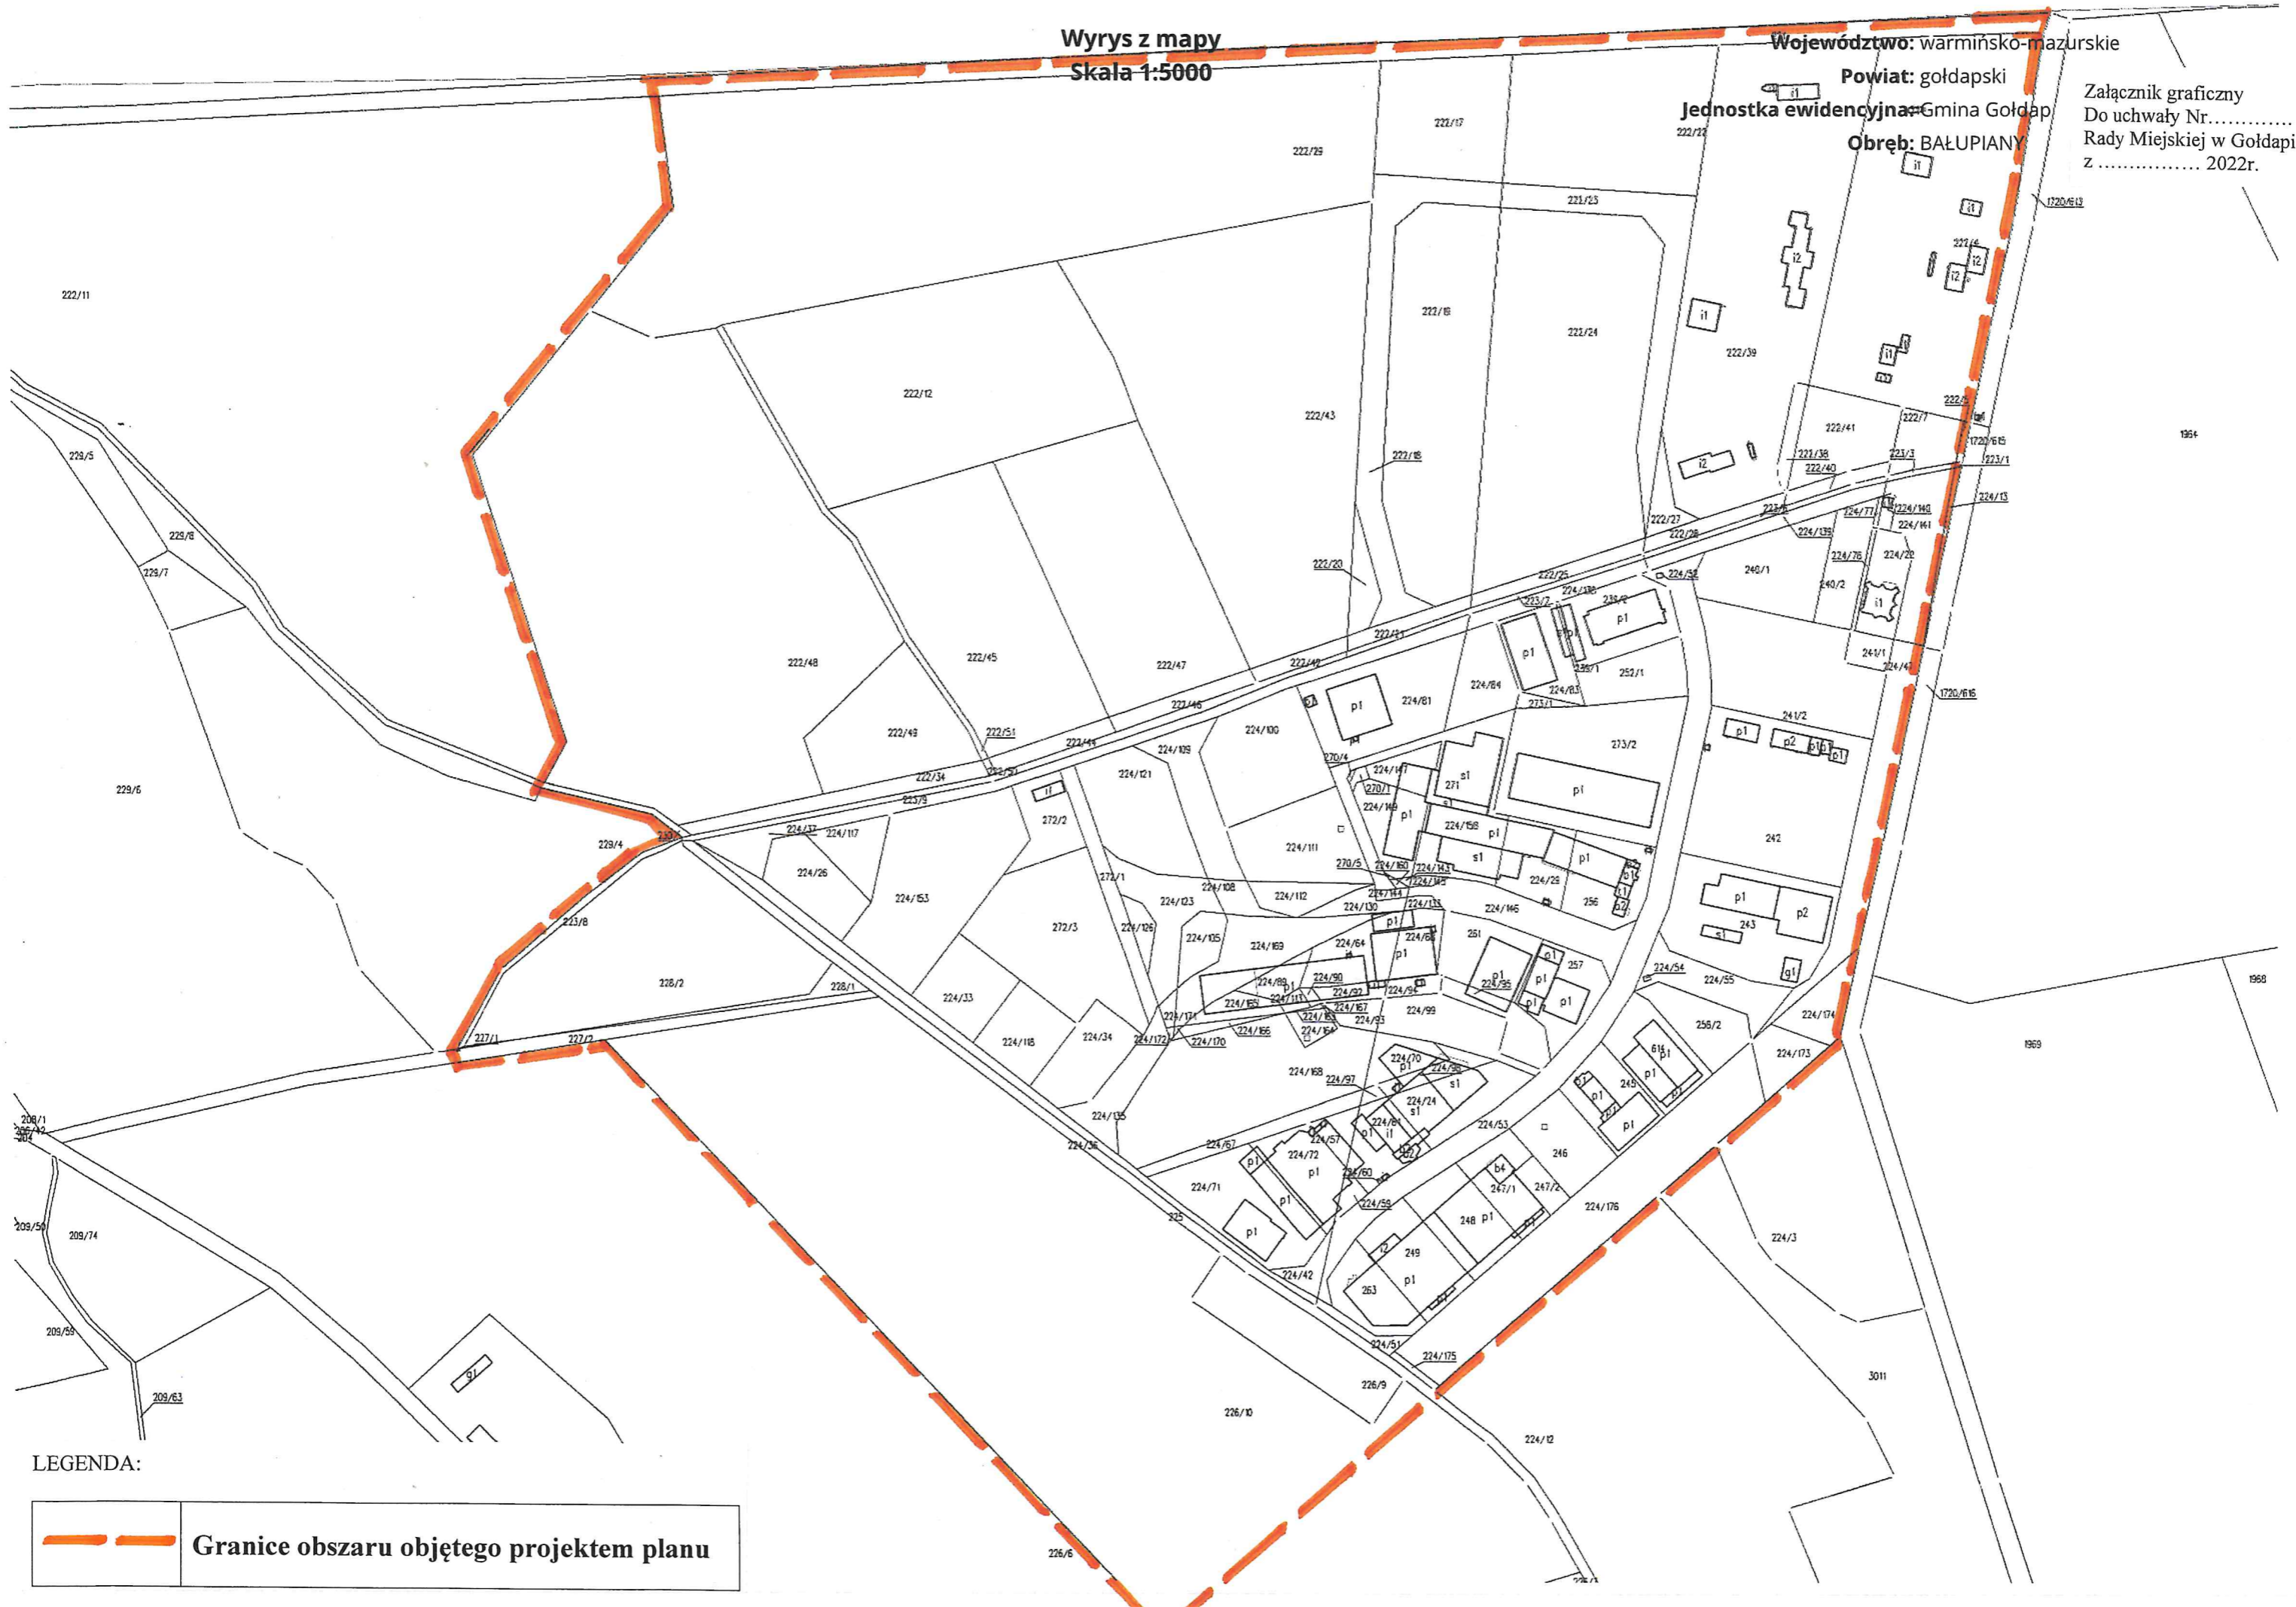

Wyrys z mapy
Skala 1:5000

Województwo: warmińsko-mazurskie

Powiat: gołdapski
Jednostka ewidencyjna: Gmina Gołdap
Obręb: BAŁUPIANY

Załącznik graficzny
Do uchwały Nr.....
Rady Miejskiej w Gołdapi
z 2022r.

LEGENDA:

	Granice obszaru objętego projektem planu
---	---