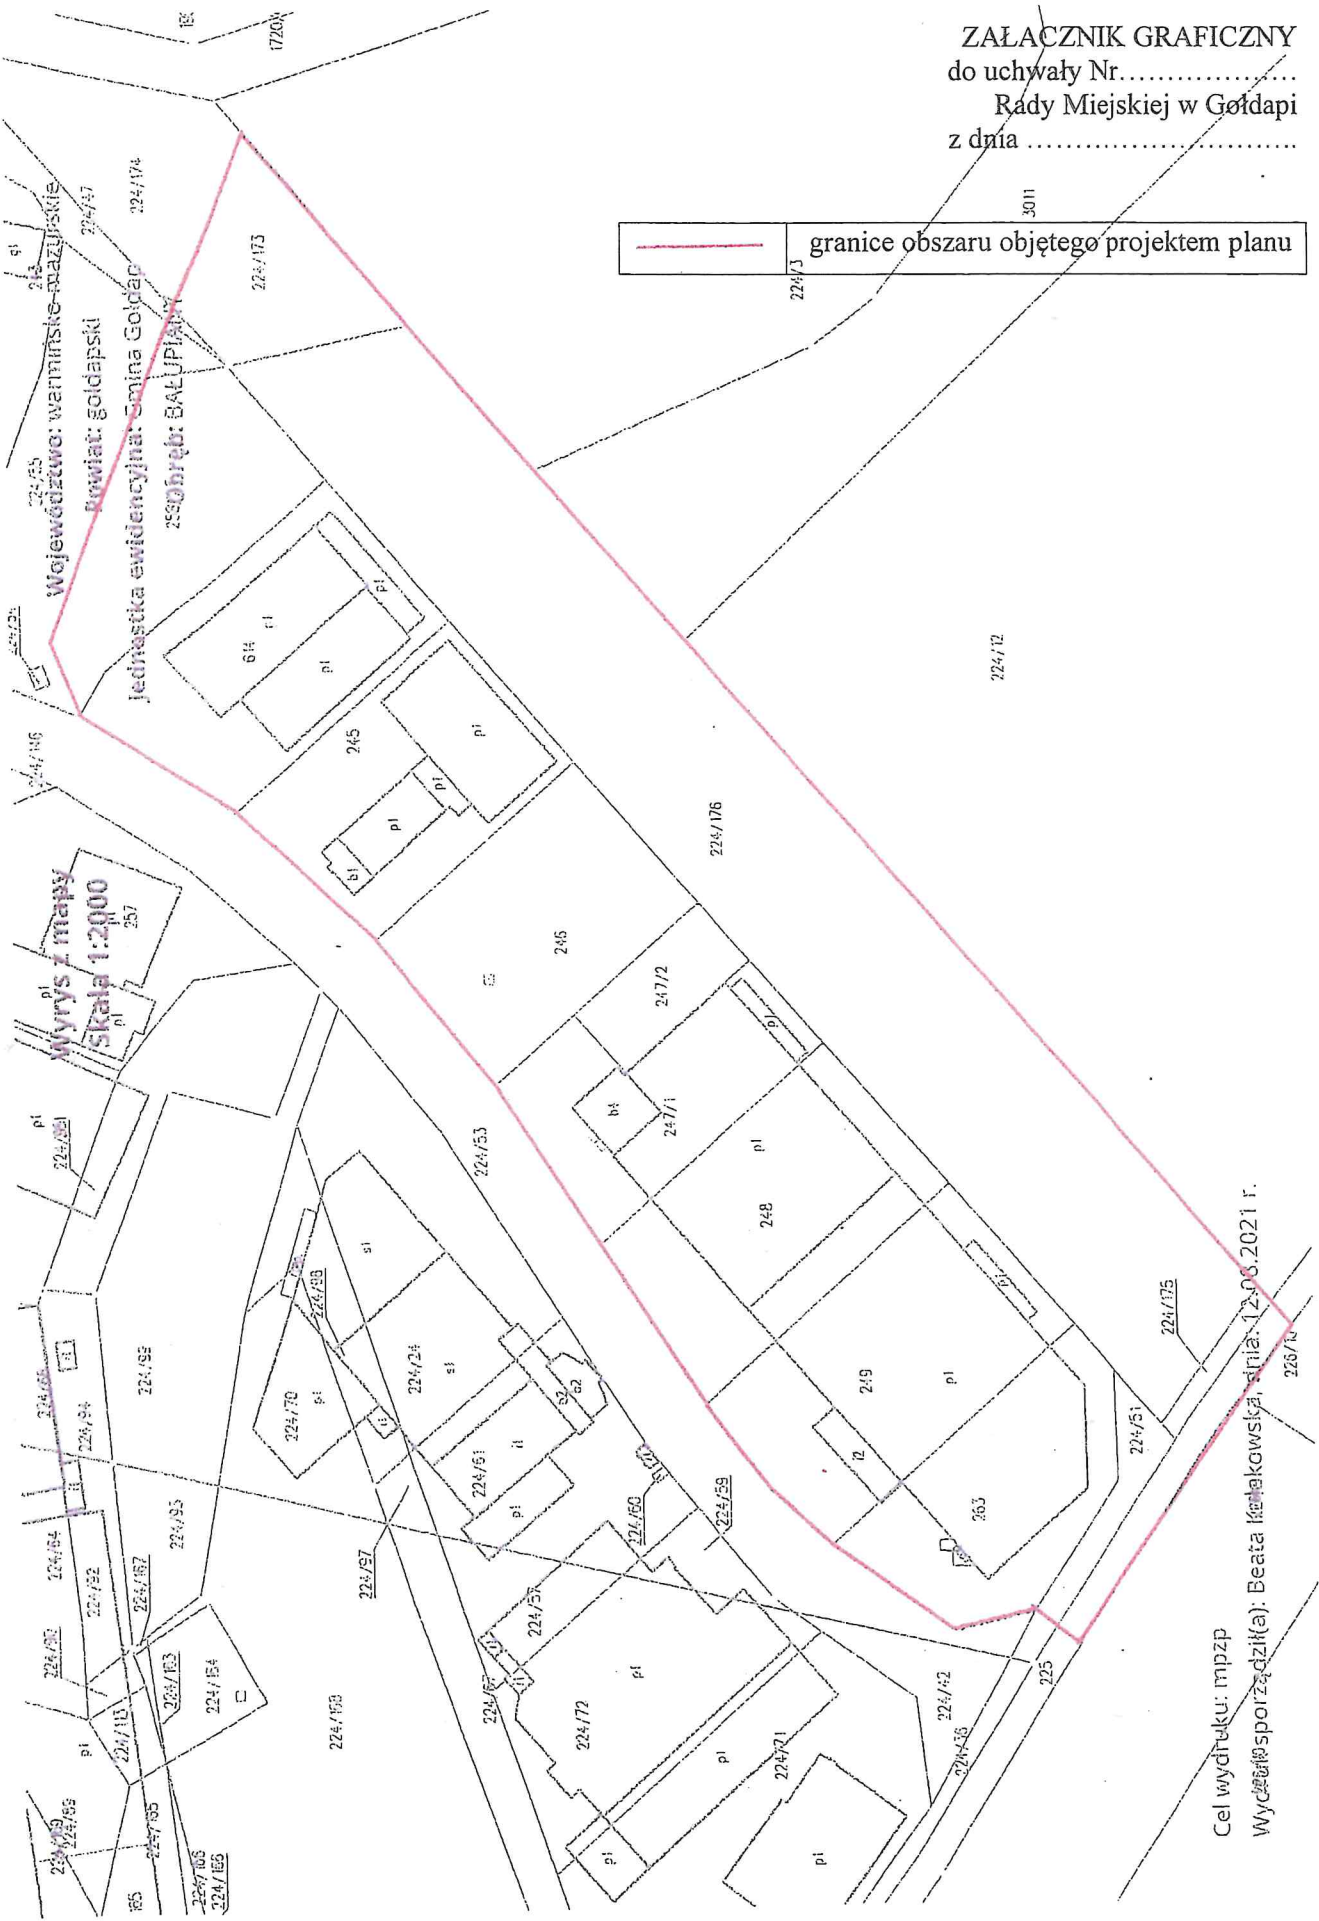

ZAŁĄCZNIK GRAFICZNY
do uchwały Nr.....
Rady Miejskiej w Gołdapi
z dnia

 granice obszaru objętego projektem planu

Województwo: warmińskie-mazurskie
Powiat: gołdapski
Jednostka ewidencyjna: Gmina Gołdap
Lp. obręb: BAŁUPIAN

Wzrós z mapy
SKALA 1:2000

Cel wydruku: mppz
Wydruk sporządził(a): Beata Kiełkowska, dnia: 12.06.2021 r.