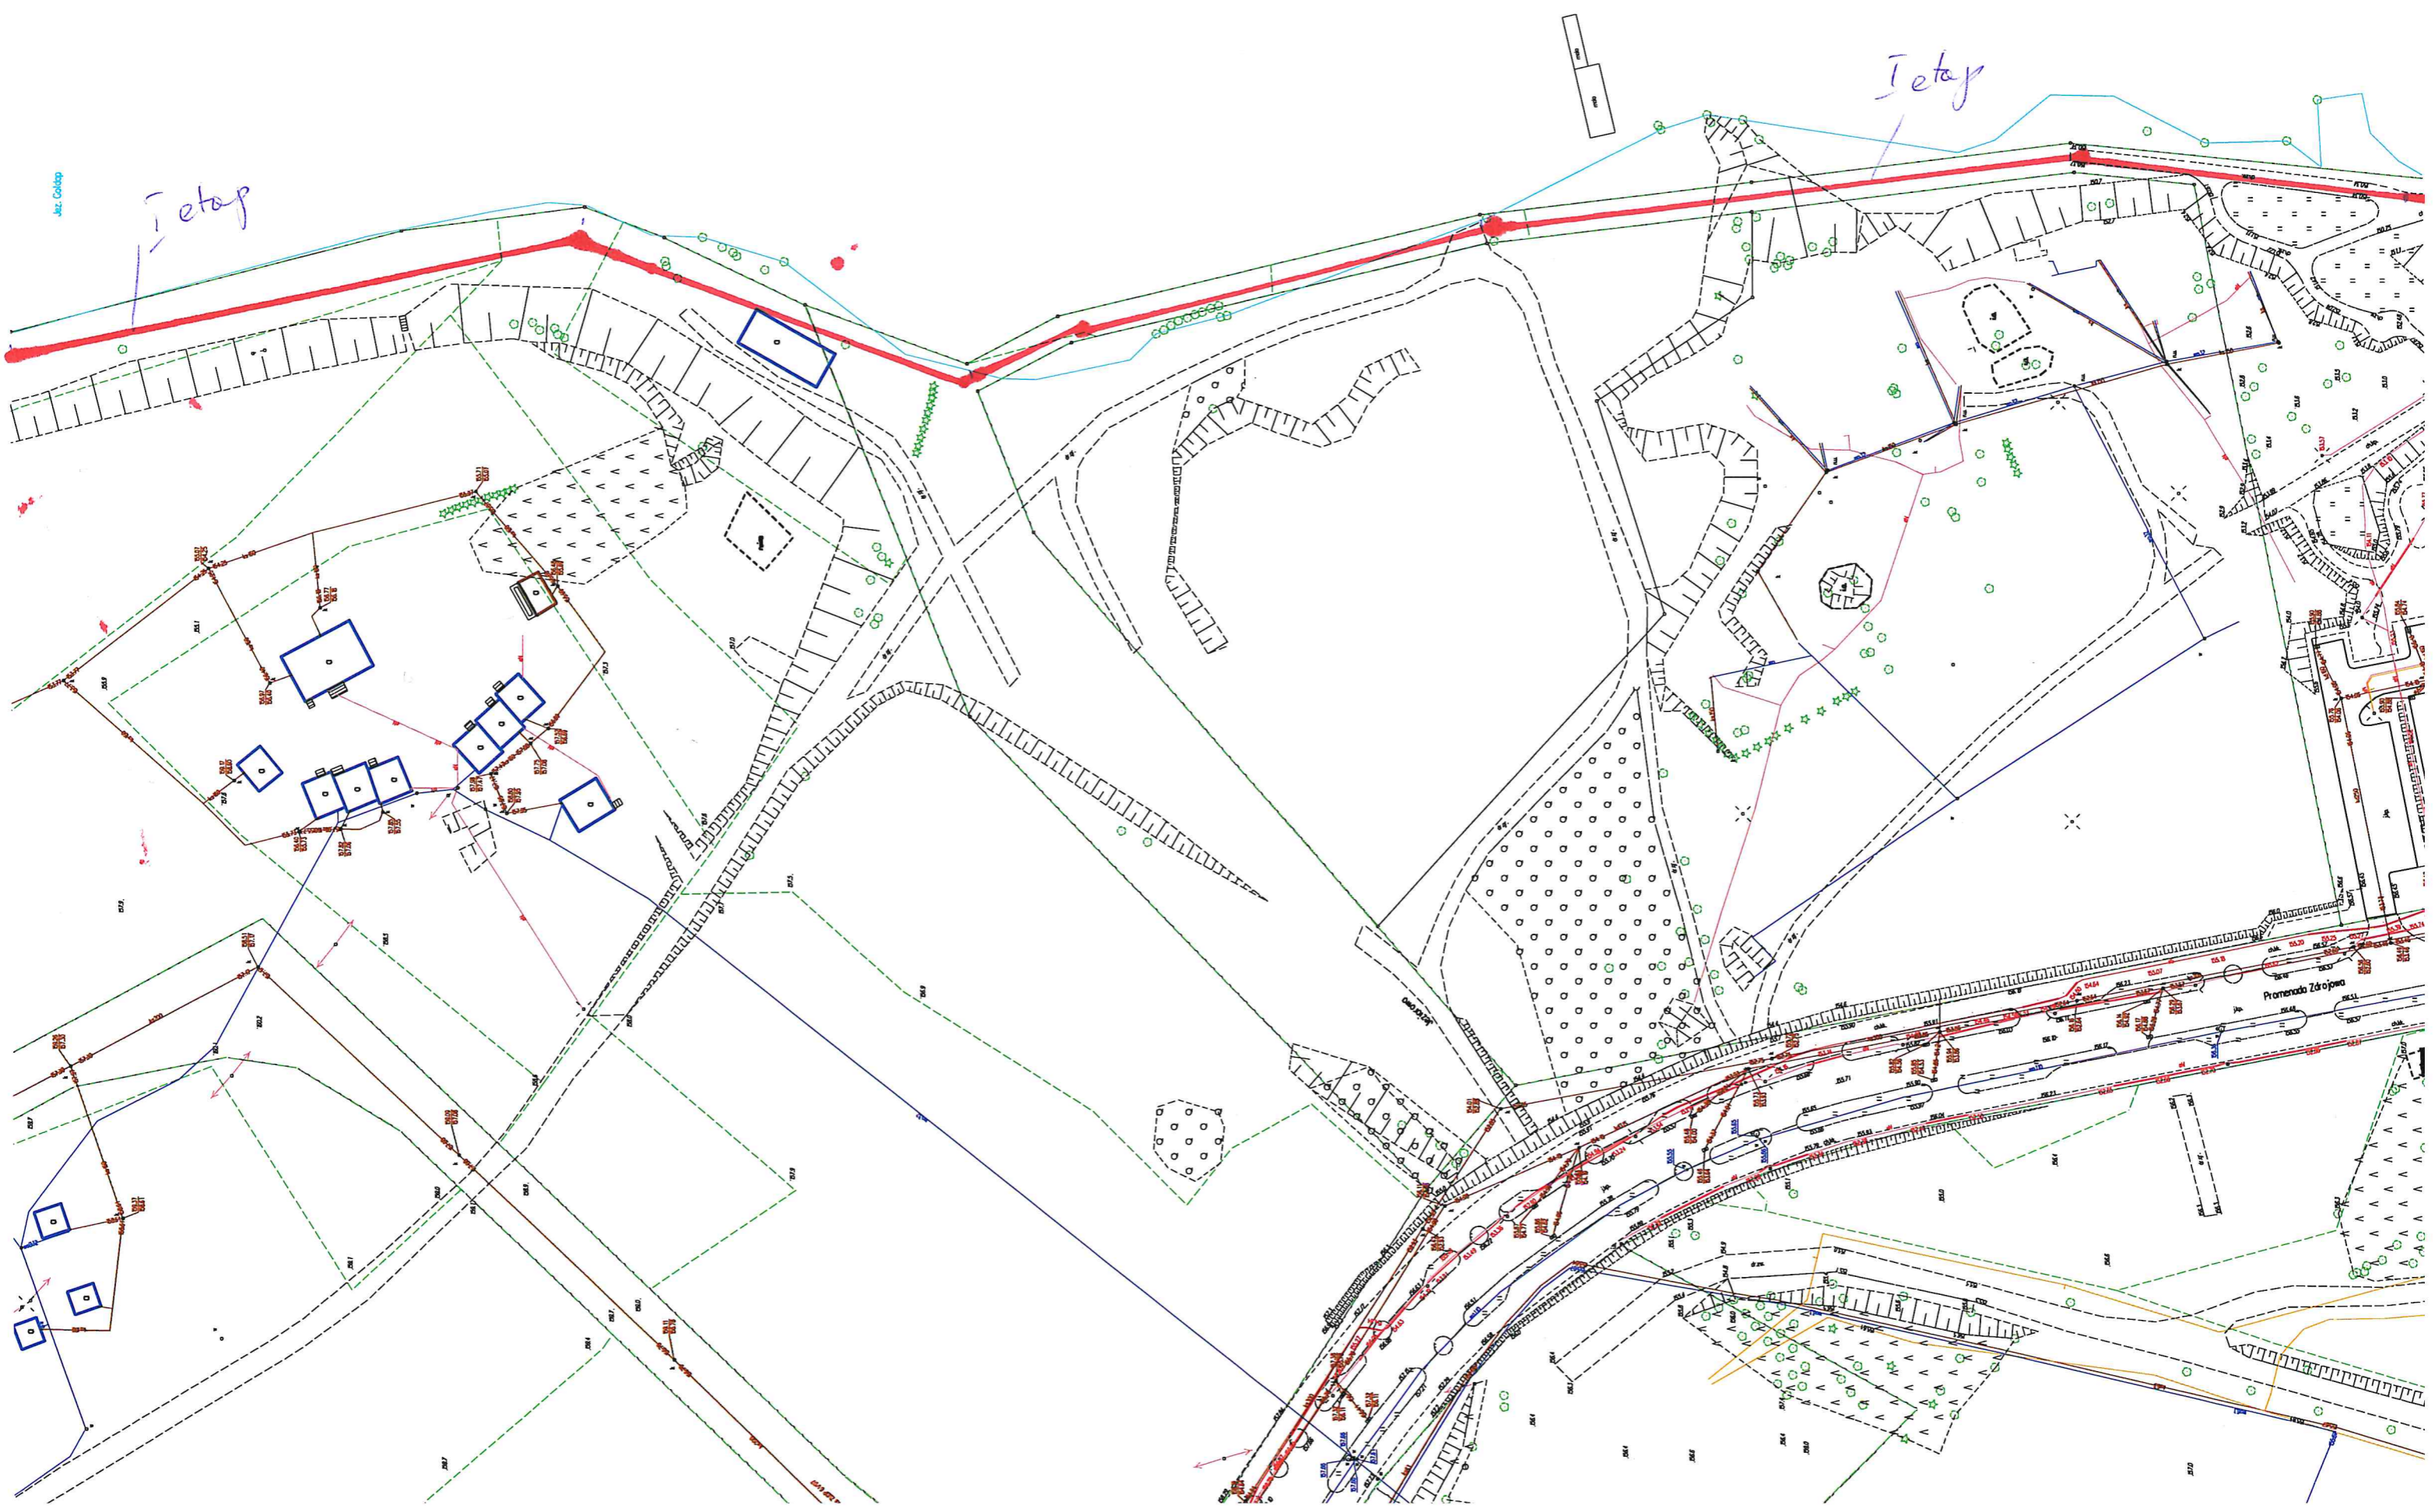

Latqunik nr 8 ark. 1.

I etap
II etap

1:1000

jezirovo

I etap

I etap

L.w. H49.79
30.03.2012

jez. Gólkop

jez. Gólkop

Lecznia szpitalna

Lecznia szpitalna

Promenada Zdrojowa

promenada Zdrojowa

Zatvornik nr 8 etk. 3

1:10

Лестница № 8 арк. 4

1:1000

I etap

I etap