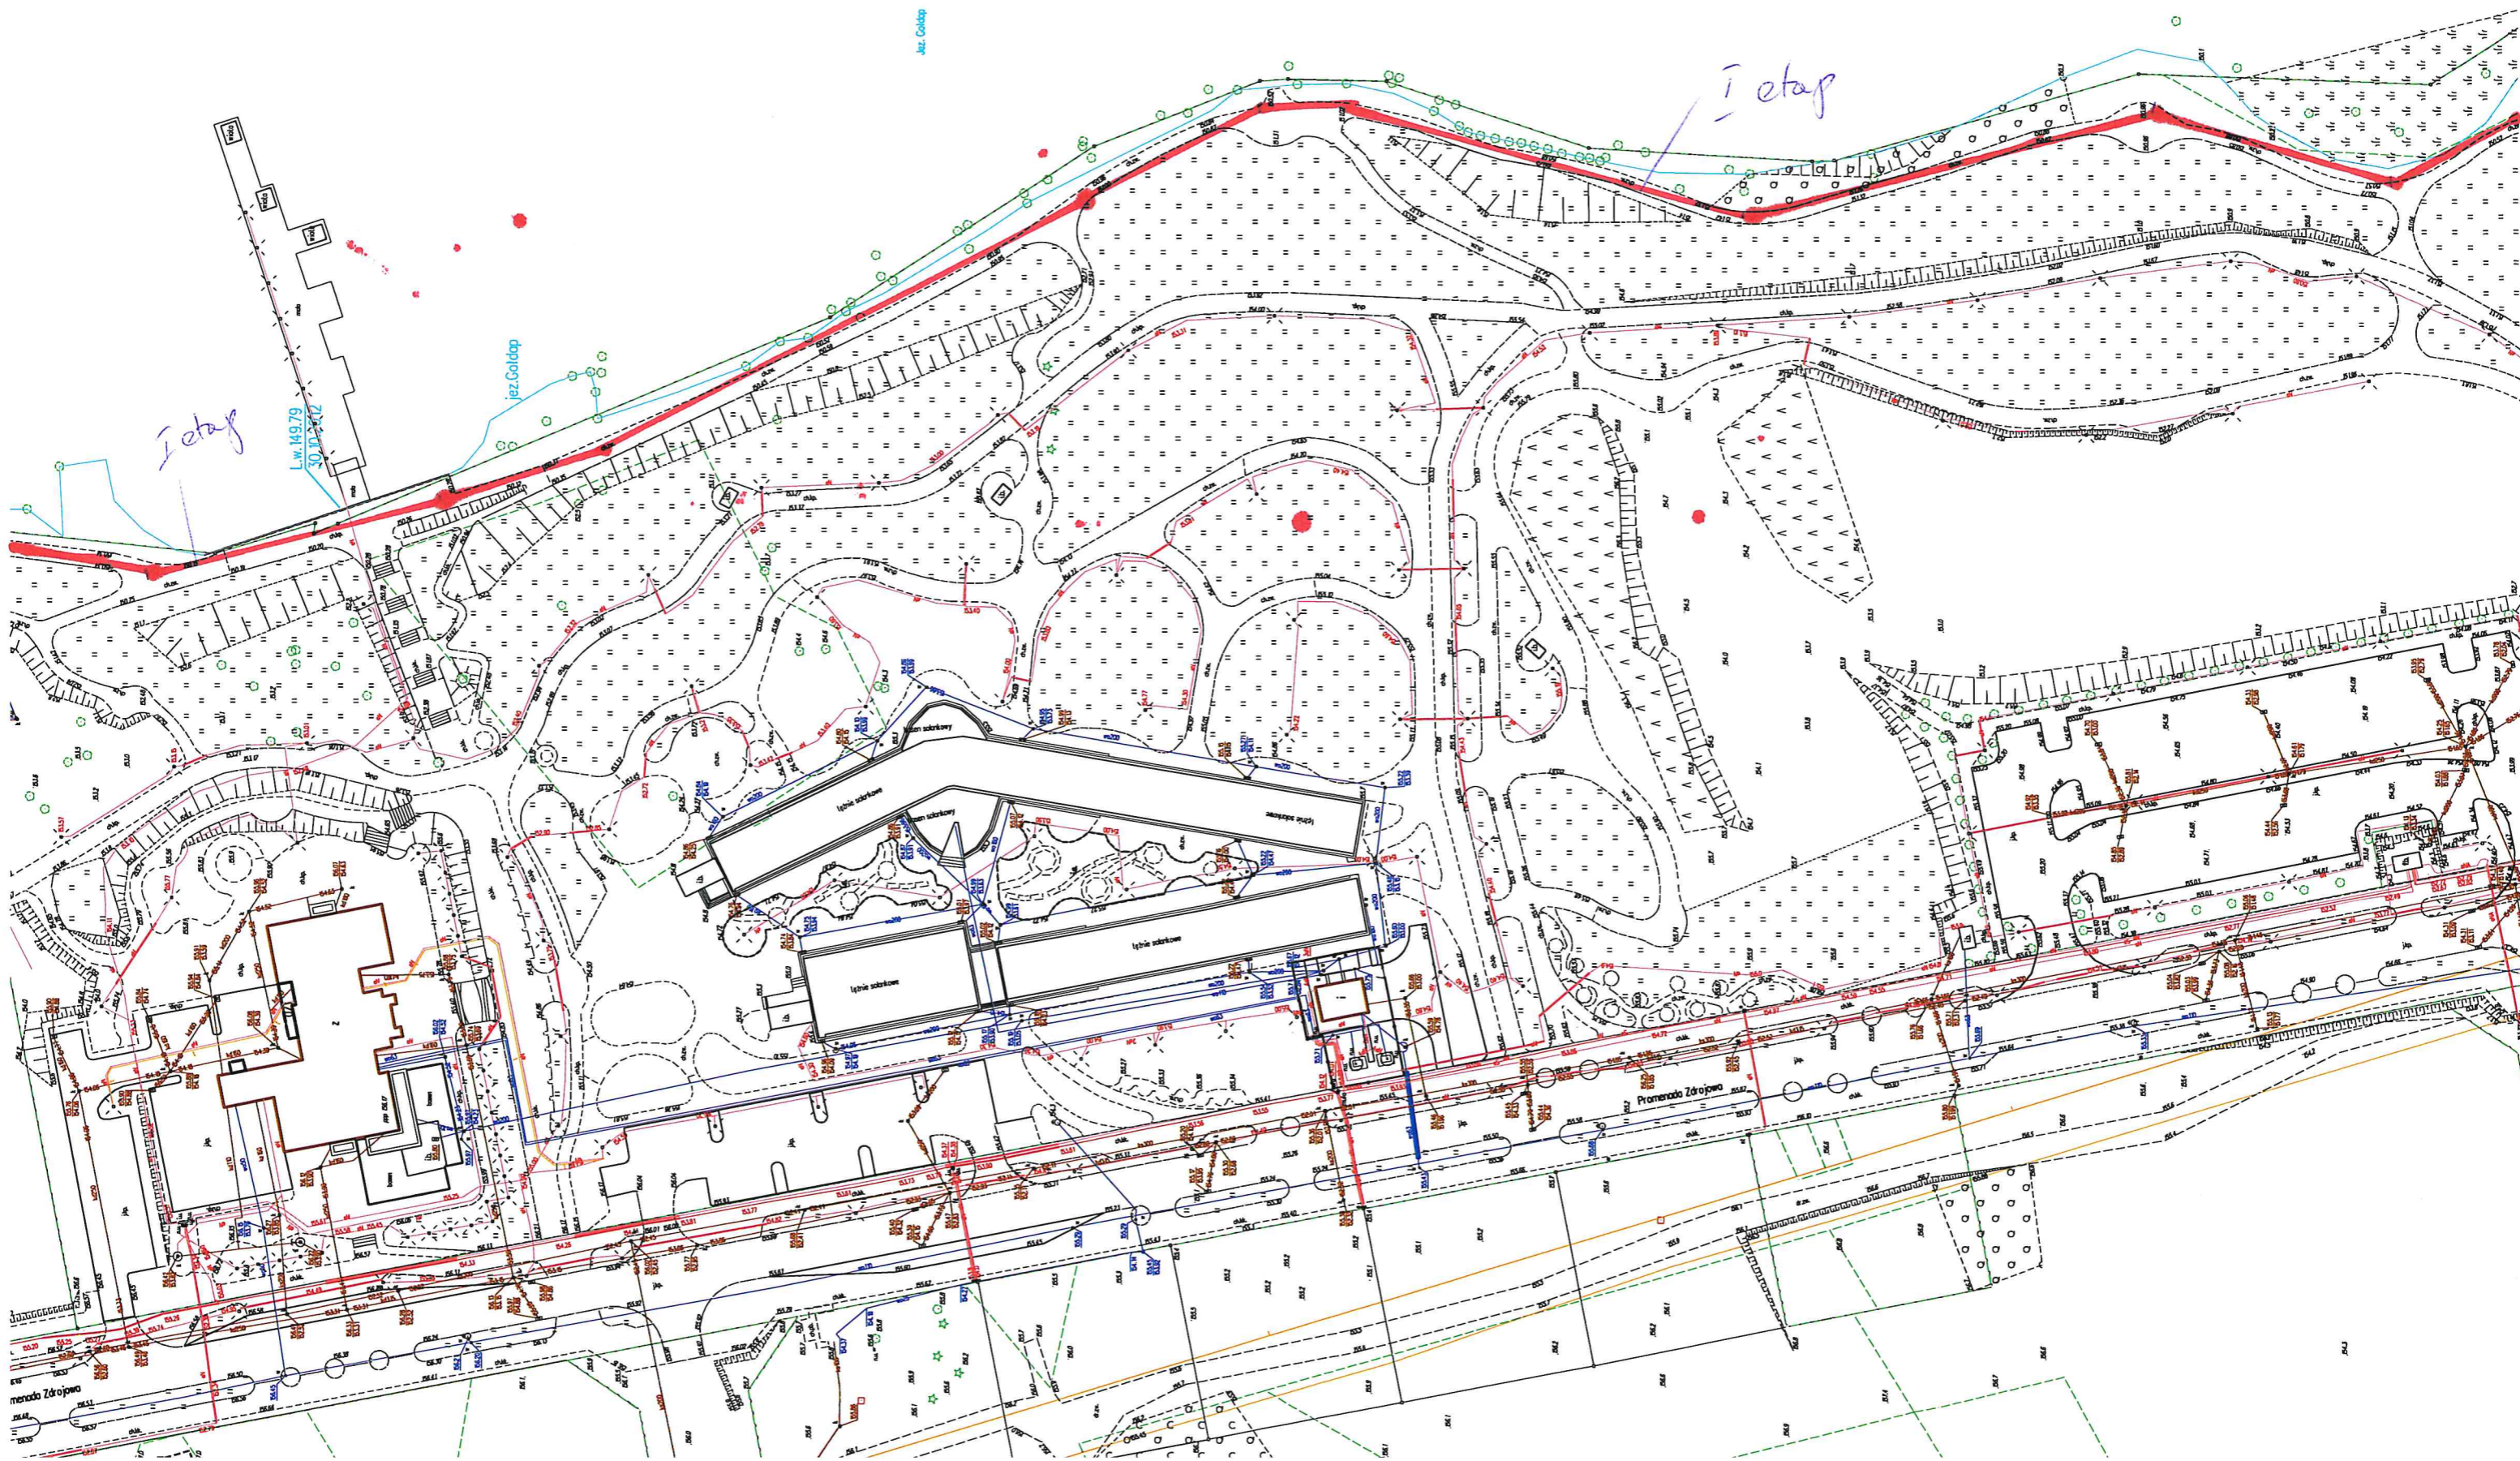

Latqunik nr 8 ark. 1.

I etap
II etap

1:1000

jezirovo

I etap

I etap

L.w. H49.79
30.03.2012

jez. Gólkop

jez. Gólkop

Lecznia szpitalna

Lecznia szpitalna

Promenada Zdrojowa

promenada Zdrojowa

Zatvornik nr 8 etk. 3

1:10

Лестница № 8 арк. 4

1:1000

I etap

I etap