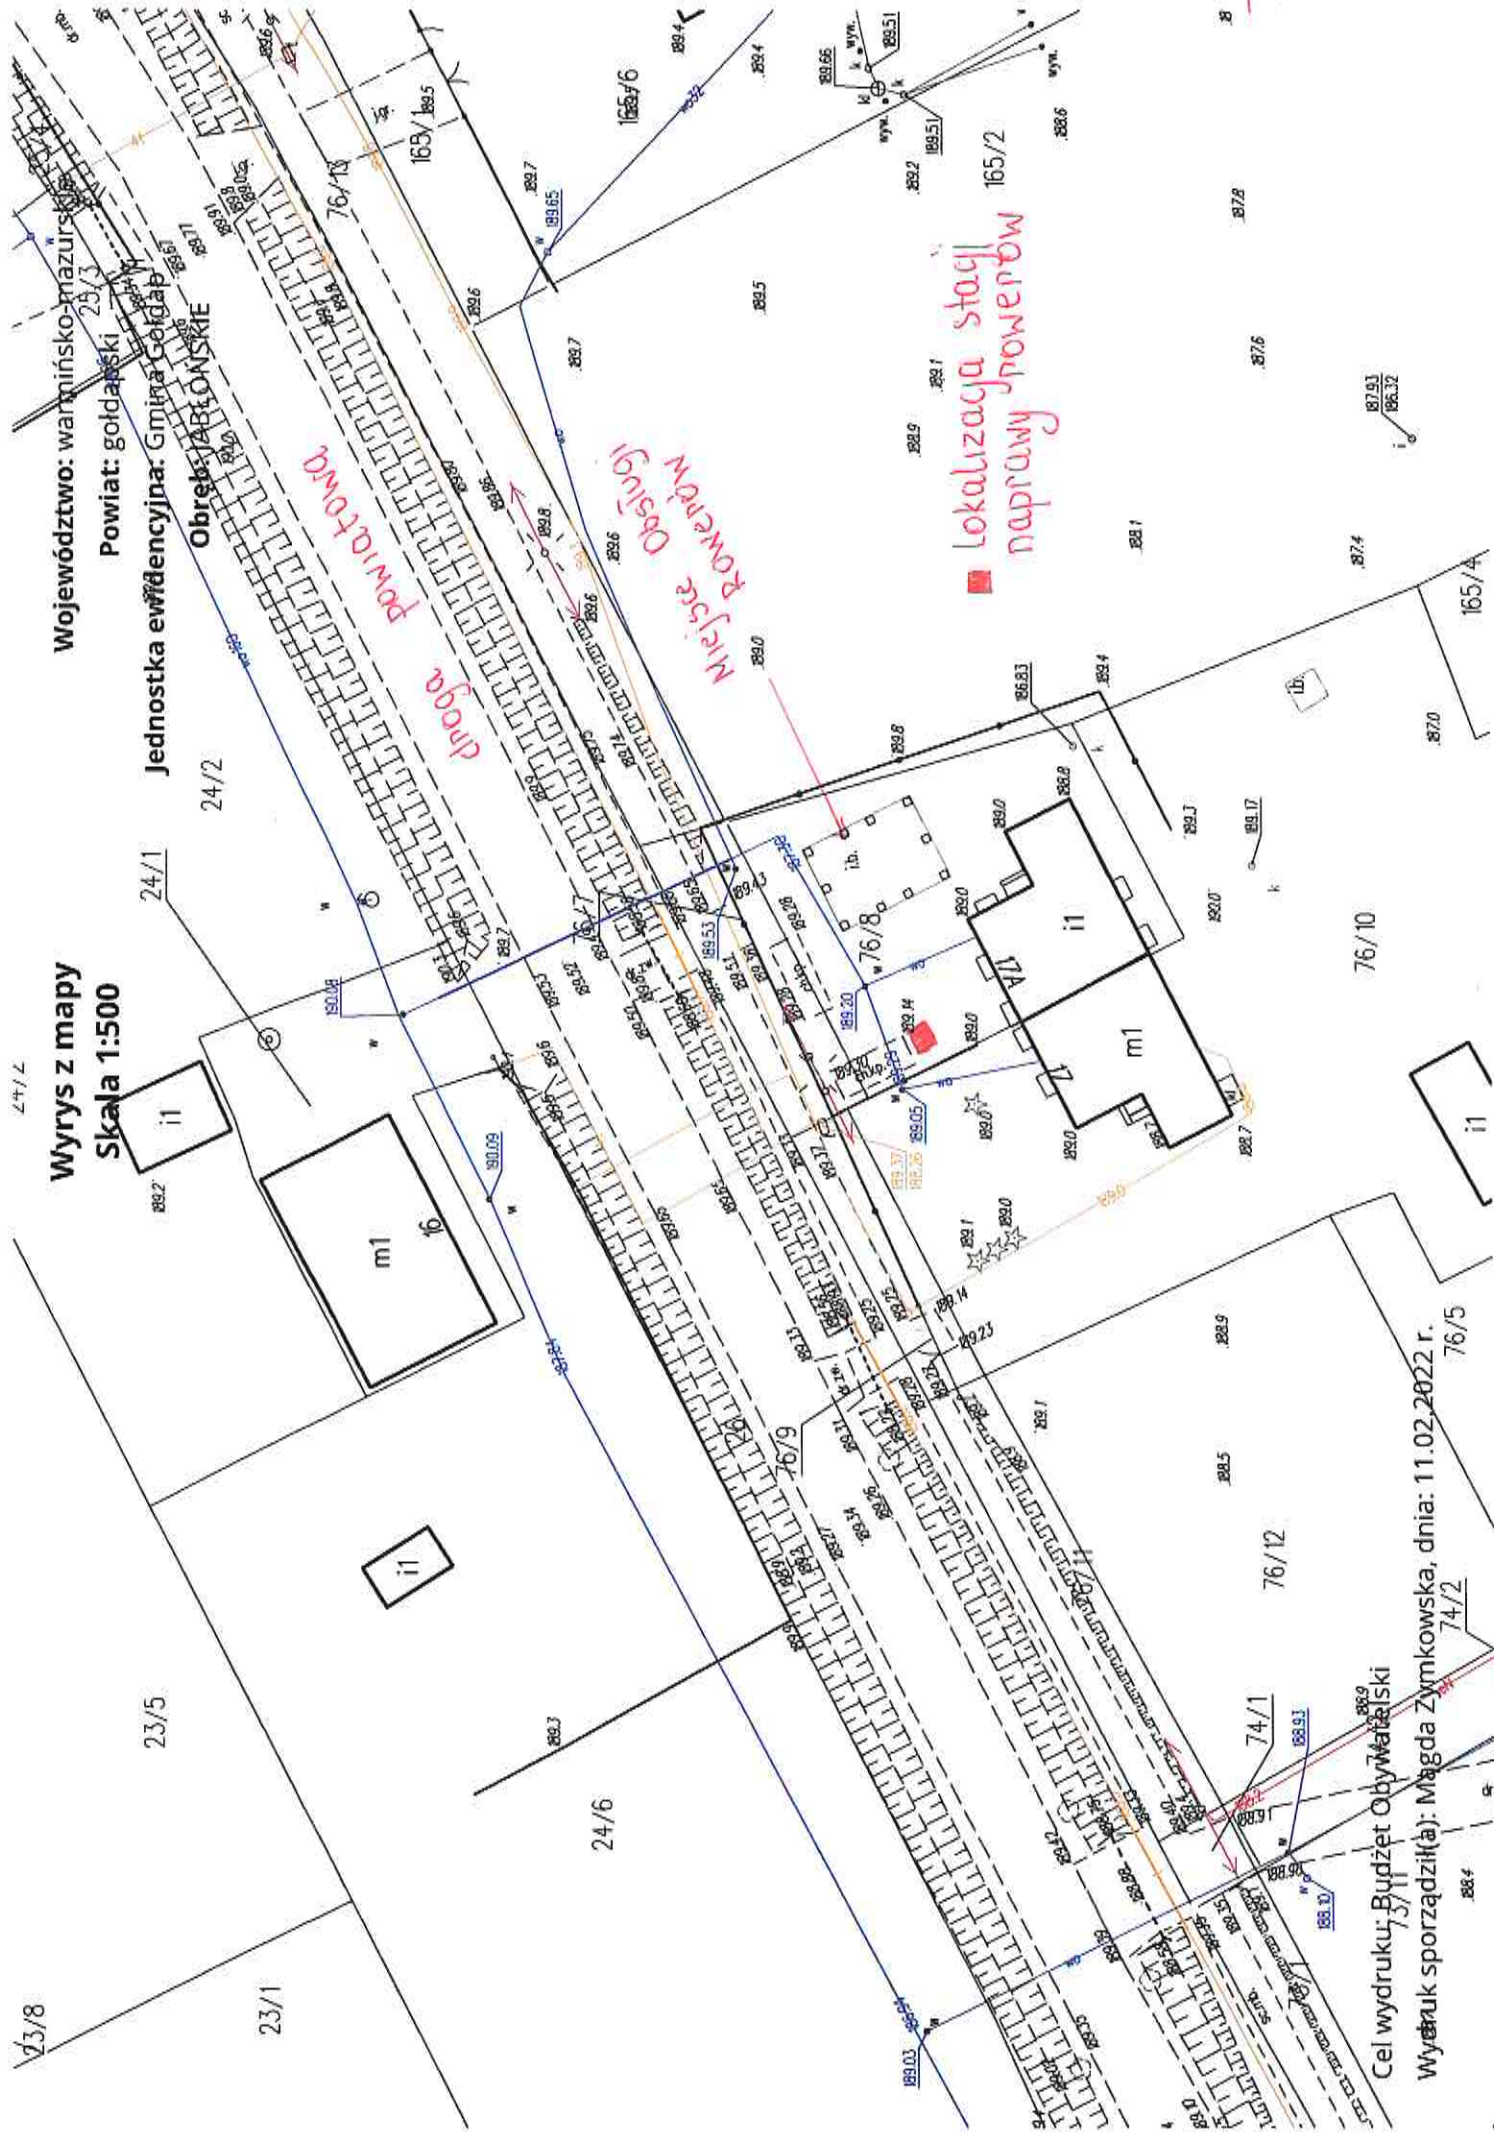

Wyrys z mapy
Skala 1:1000

Województwo: warmińsko-mazurskie
Powiat: gołdapski
Jednostka ewidencyjna: Gmina Gołdap
Obręb: JABŁOŃSKIE

■ lokalizacja lampy

Mapa nr 1.

Cel wydruku: Budżet Obywatelski
Wydruk sporządził(a): Magda Zymkowska, dnia: 11.02.2022 r.

Województwo: warmińsko-mazurskie
Powiat: gołdapski
Jednostka ewidencyjna: Gmina Gołdap
Obręb: JABŁOŃSKIE

Wrys z mapy
Skala 1:500

■ lokalizacja lampy

Cel wydruku: Budżet Obywatelski
Wydruk sporządził(a): Magda Zymkowska, dnia: 11.02.2023 r.

lokalizacja lampy

Wydruk: Budzet Obywatelski
 Wydruk sporządził(a): Magda Zymkowska, dnia: 11.02.2022 r.

Województwo: warmińsko-mazurskie

Powiat: gołdapski

Jednostka ewidencyjna: Gmina Gołdap

Obręb: JABŁOŃSKIE 54/11

Jednostka ewidencyjna: Gmina Gołdap

Obręb: JABŁOŃSKIE

Wyrys z mapy
Skala 1:1000

■ Lokalizacja
lampy

Cel wydruku: Budżet Obywatelski

Wydruk sporządził(a): Magda Zymkowska, dnia: 11.02.2022

Wzrys z mapy
Skala 1:500