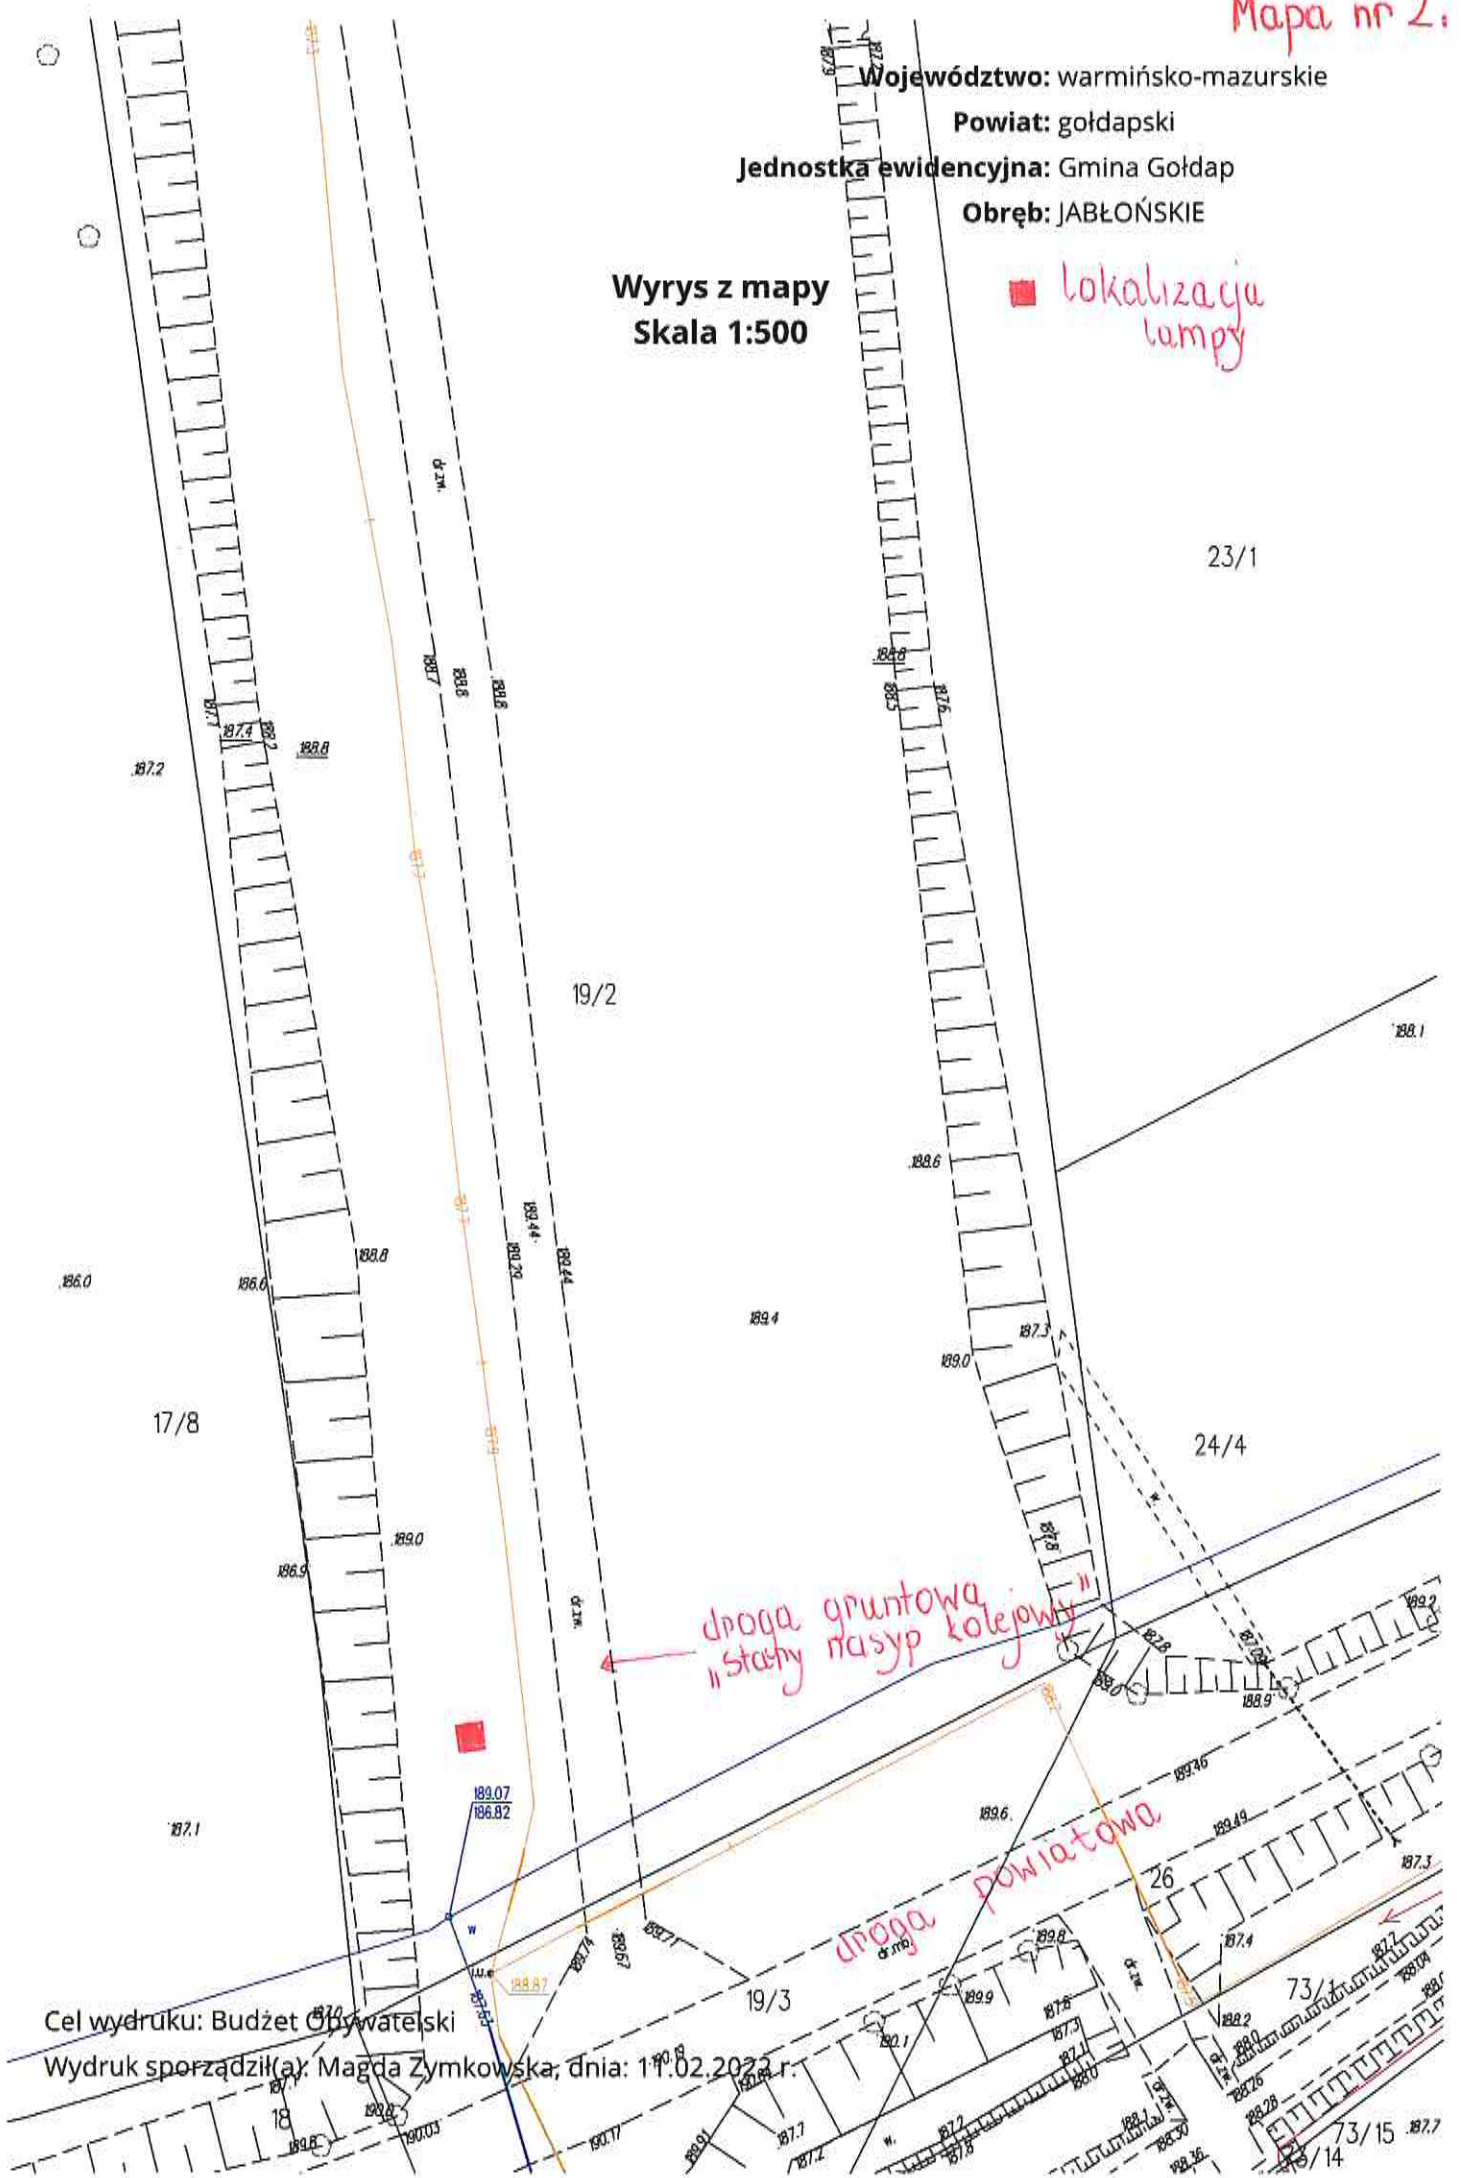

Wyrys z mapy
Skala 1:1000

Województwo: warmińsko-mazurskie
Powiat: gołdapski
Jednostka ewidencyjna: Gmina Gołdap
Obręb: JABŁOŃSKIE

■ lokalizacja lampy

Mapa nr 1.

Cel wydruku: Budżet Obywatelski
Wydruk sporządził(a): Magda Zymkowska, dnia: 11.02.2022 r.

Województwo: warmińsko-mazurskie
Powiat: gołdapski
Jednostka ewidencyjna: Gmina Gołdap
Obręb: JABŁOŃSKIE

Wrys z mapy
Skala 1:500

■ lokalizacja lampy

Cel wydruku: Budżet Obywatelski
Wydruk sporządził(a): Magda Zymkowska, dnia: 11.02.2023 r.

Województwo: warmińsko-mazurskie

Powiat: gołdapski

Jednostka ewidencyjna: Gmina Gołdap

Óbręb: JABŁONSKIE

Wrys z mapy
skala 1:500

■ lokalizacja lampy

ścieżka rowerowa Green Velo

Województwo: warmińsko-mazurskie 199.8

Jednostka ewidencyjna: Gmina Gołdap

Obręb: JABŁOŃSKIE

Wyrys z mapy
Skala 1:1000

■ Lokalizacja
lampy

Cel wydruku: Budżet Obywatelski

Wydruk sporządził(a): Magda Zymkowska, dnia: 11.02.2022

Wzrys z mapy
Skala 1:500