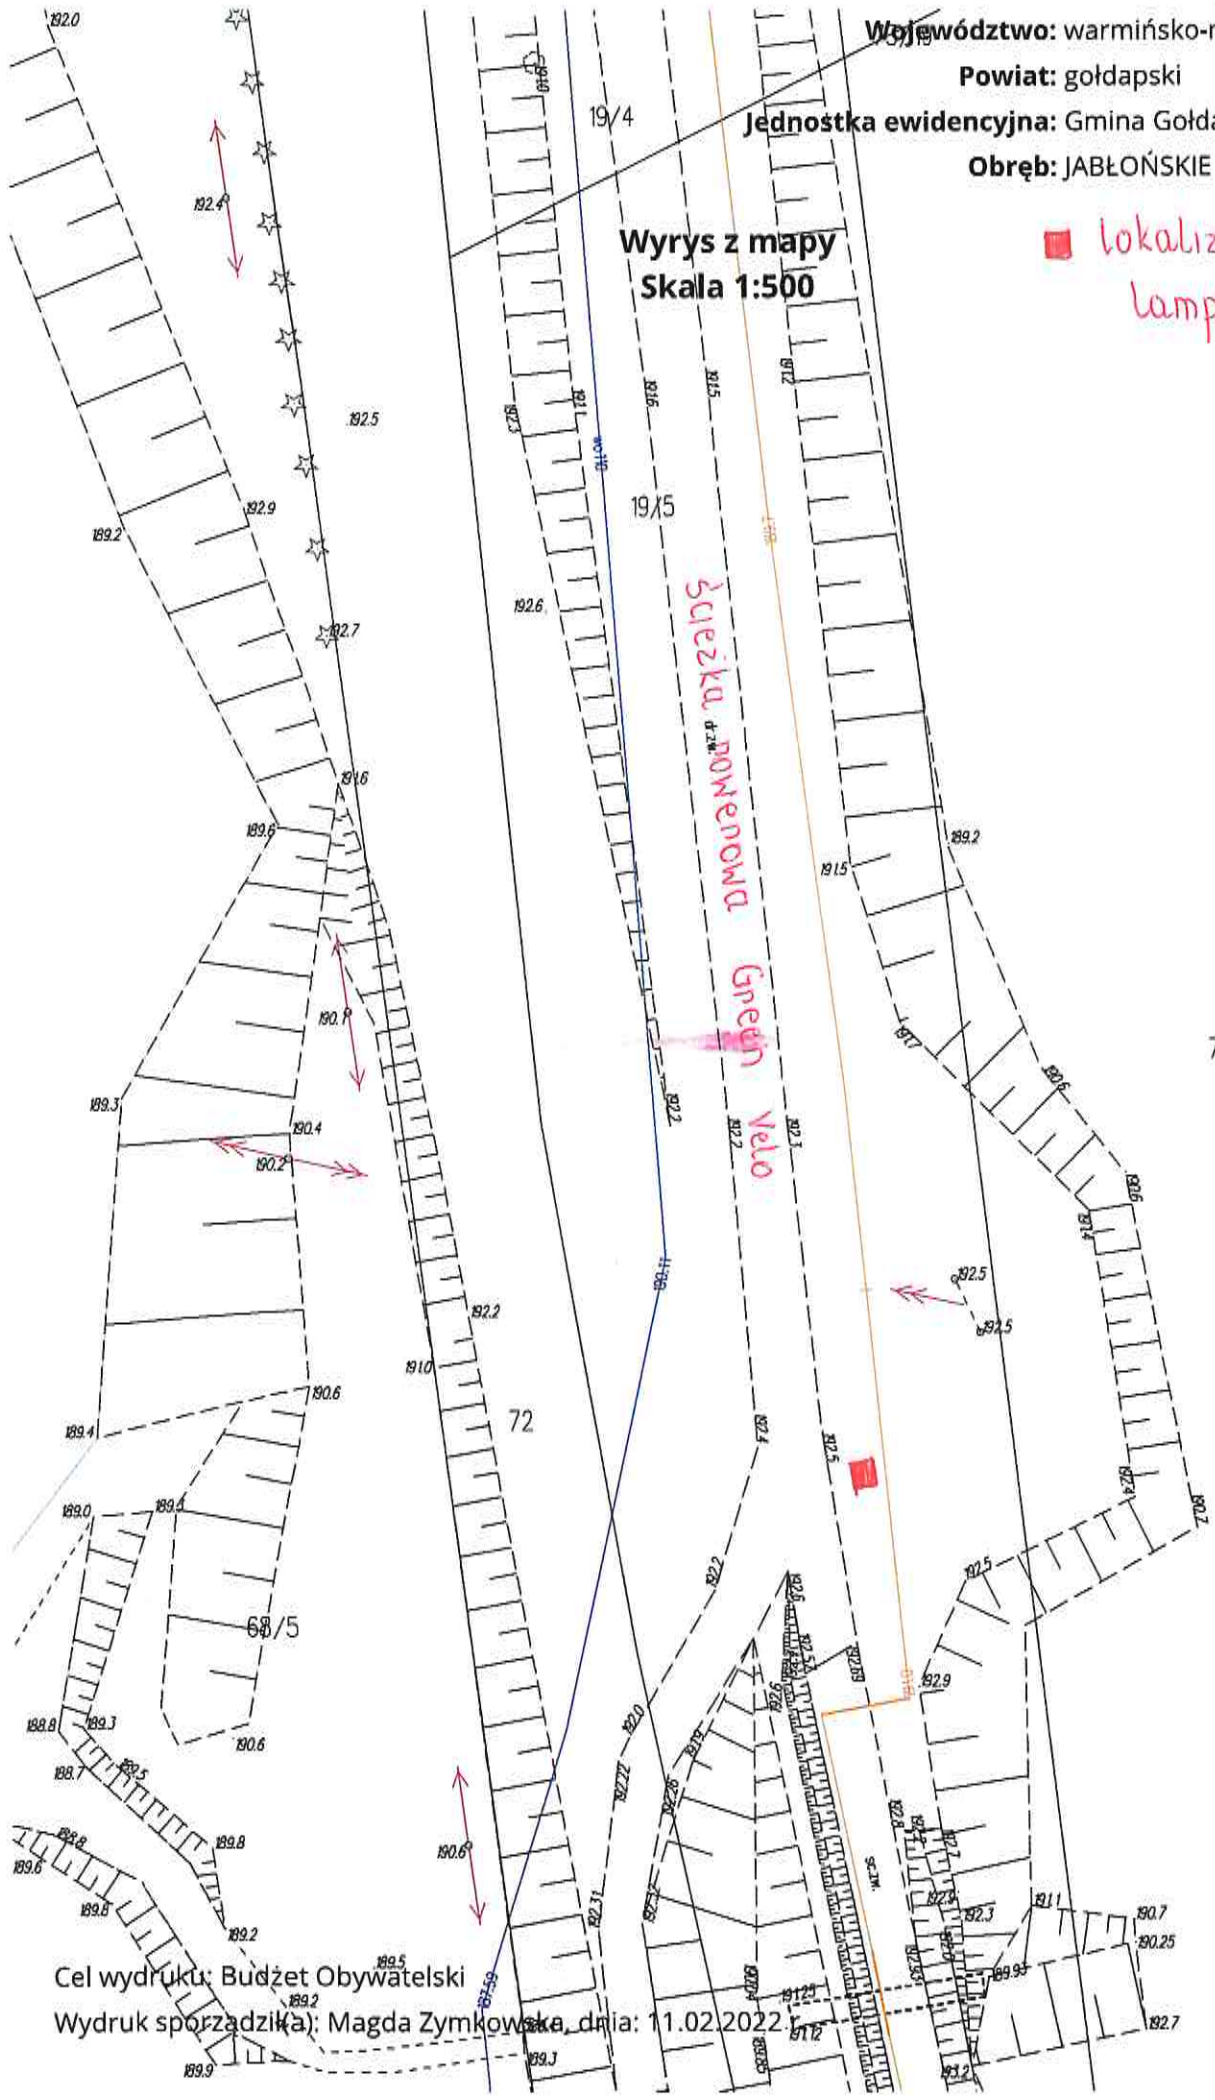

Wyrys z mapy
Skala 1:1000

Województwo: warmińsko-mazurskie
Powiat: gołdapski
Jednostka ewidencyjna: Gmina Gołdap
Obręb: JABŁOŃSKIE

■ lokalizacja lampy

Mapa nr 1.

Cel wydruku: Budżet Obywatelski
Wydruk sporządził(a): Magda Zymkowska, dnia: 11.02.2022 r.

Województwo: warmińsko-mazurskie
Powiat: gołdapski
Jednostka ewidencyjna: Gmina Gołdap
Obręb: JABŁOŃSKIE

Wrys z mapy
Skala 1:500

■ lokalizacja lampy

Cel wydruku: Budżet Obywatelski
Wydruk sporządził(a): Magda Zymkowska, dnia: 11.02.2023 r.

Powiat: gołdapski

Jednostka ewidencyjna: Gmina Gołdap

Obręb: JABŁOŃSKIE

Wyrys z mapy
Skala 1:500

■ lokalizacja lampy

Ścieżka rowerowa Green Velo

75/1

Województwo: warmińsko-mazurskie
 Powiat: gołdapski
 Jednostka ewidencyjna: Gmina Gołdap
 Obręb: JABŁOŃSKIE

lokalizacja lampy

Wydruk: Budzet Obywatelski
 Wydruk sporządził(a): Magda Zymkowska, dnia: 11.02.2022 r.

Województwo: warmińsko-mazurskie

Powiat: gołdapski

Jednostka ewidencyjna: Gmina Gołdap

Obręb: JABŁOŃSKIE 54/11