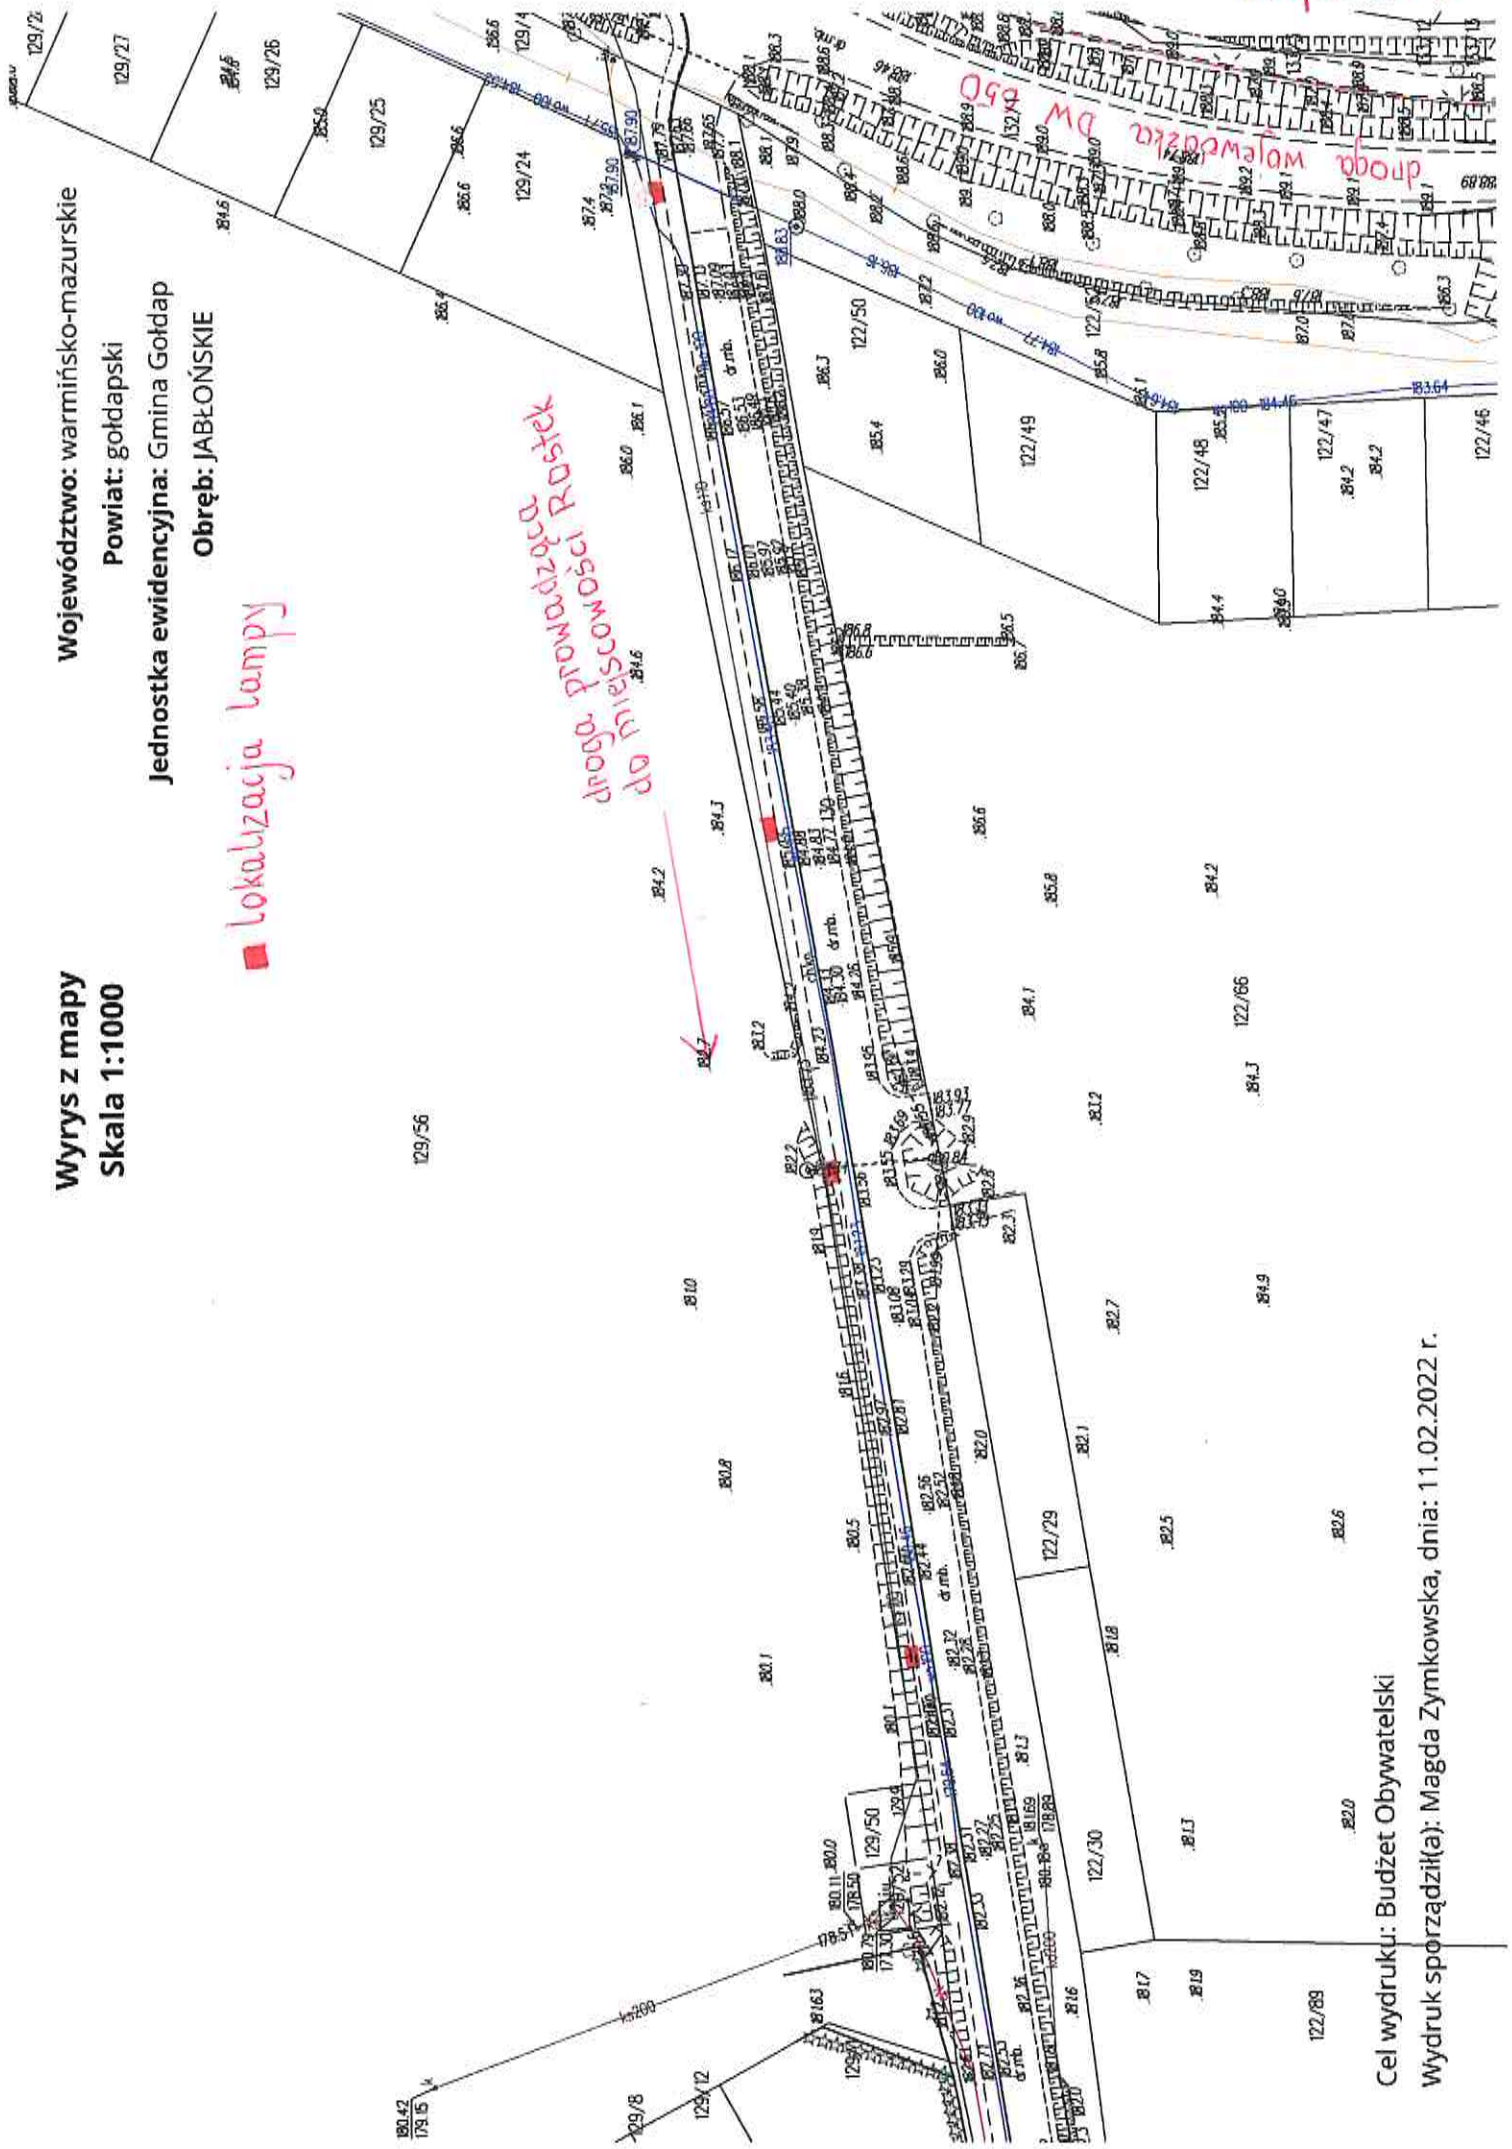

Wyrys z mapy
Skala 1:1000

Województwo: warmińsko-mazurskie
Powiat: gołdapski
Jednostka ewidencyjna: Gmina Gołdap
Obręb: JABŁOŃSKIE

■ lokalizacja lampy

Mapa nr 1.

Cel wydruku: Budżet Obywatelski
Wydruk sporządził(a): Magda Zymkowska, dnia: 11.02.2022 r.

Województwo: warmińsko-mazurskie
Powiat: gołdapski
Jednostka ewidencyjna: Gmina Gołdap
Obręb: JABŁOŃSKIE

Wrys z mapy
Skala 1:500

■ lokalizacja lampy

Cel wydruku: Budżet Obywatelski
Wydruk sporządził(a): Magda Zymkowska, dnia: 11.02.2023 r.

Wyrys z mapy
Skala 1:1000

■ Lokalizacja lampy

na drogę gminną

droga powiatowa

Cel wydruku: Budżet Obywatelski
Wydruk sporządziła: Małga Zyrkowska, dnia: 11.02.2022 r.

Województwo: warmińsko-mazurskie

Powiat: gołdapski

Jednostka ewidencyjna: Gmina Gołdap

Obręb: JABŁOŃSKIE

Wyrys z mapy
Skala 1:1000

■ Lokalizacja
lampy

Cel wydruku: Budżet Obywatelski

Wydruk sporządził(a): Magda Zymkowska, dnia: 11.02.2022

Wzrys z mapy
Skala 1:500