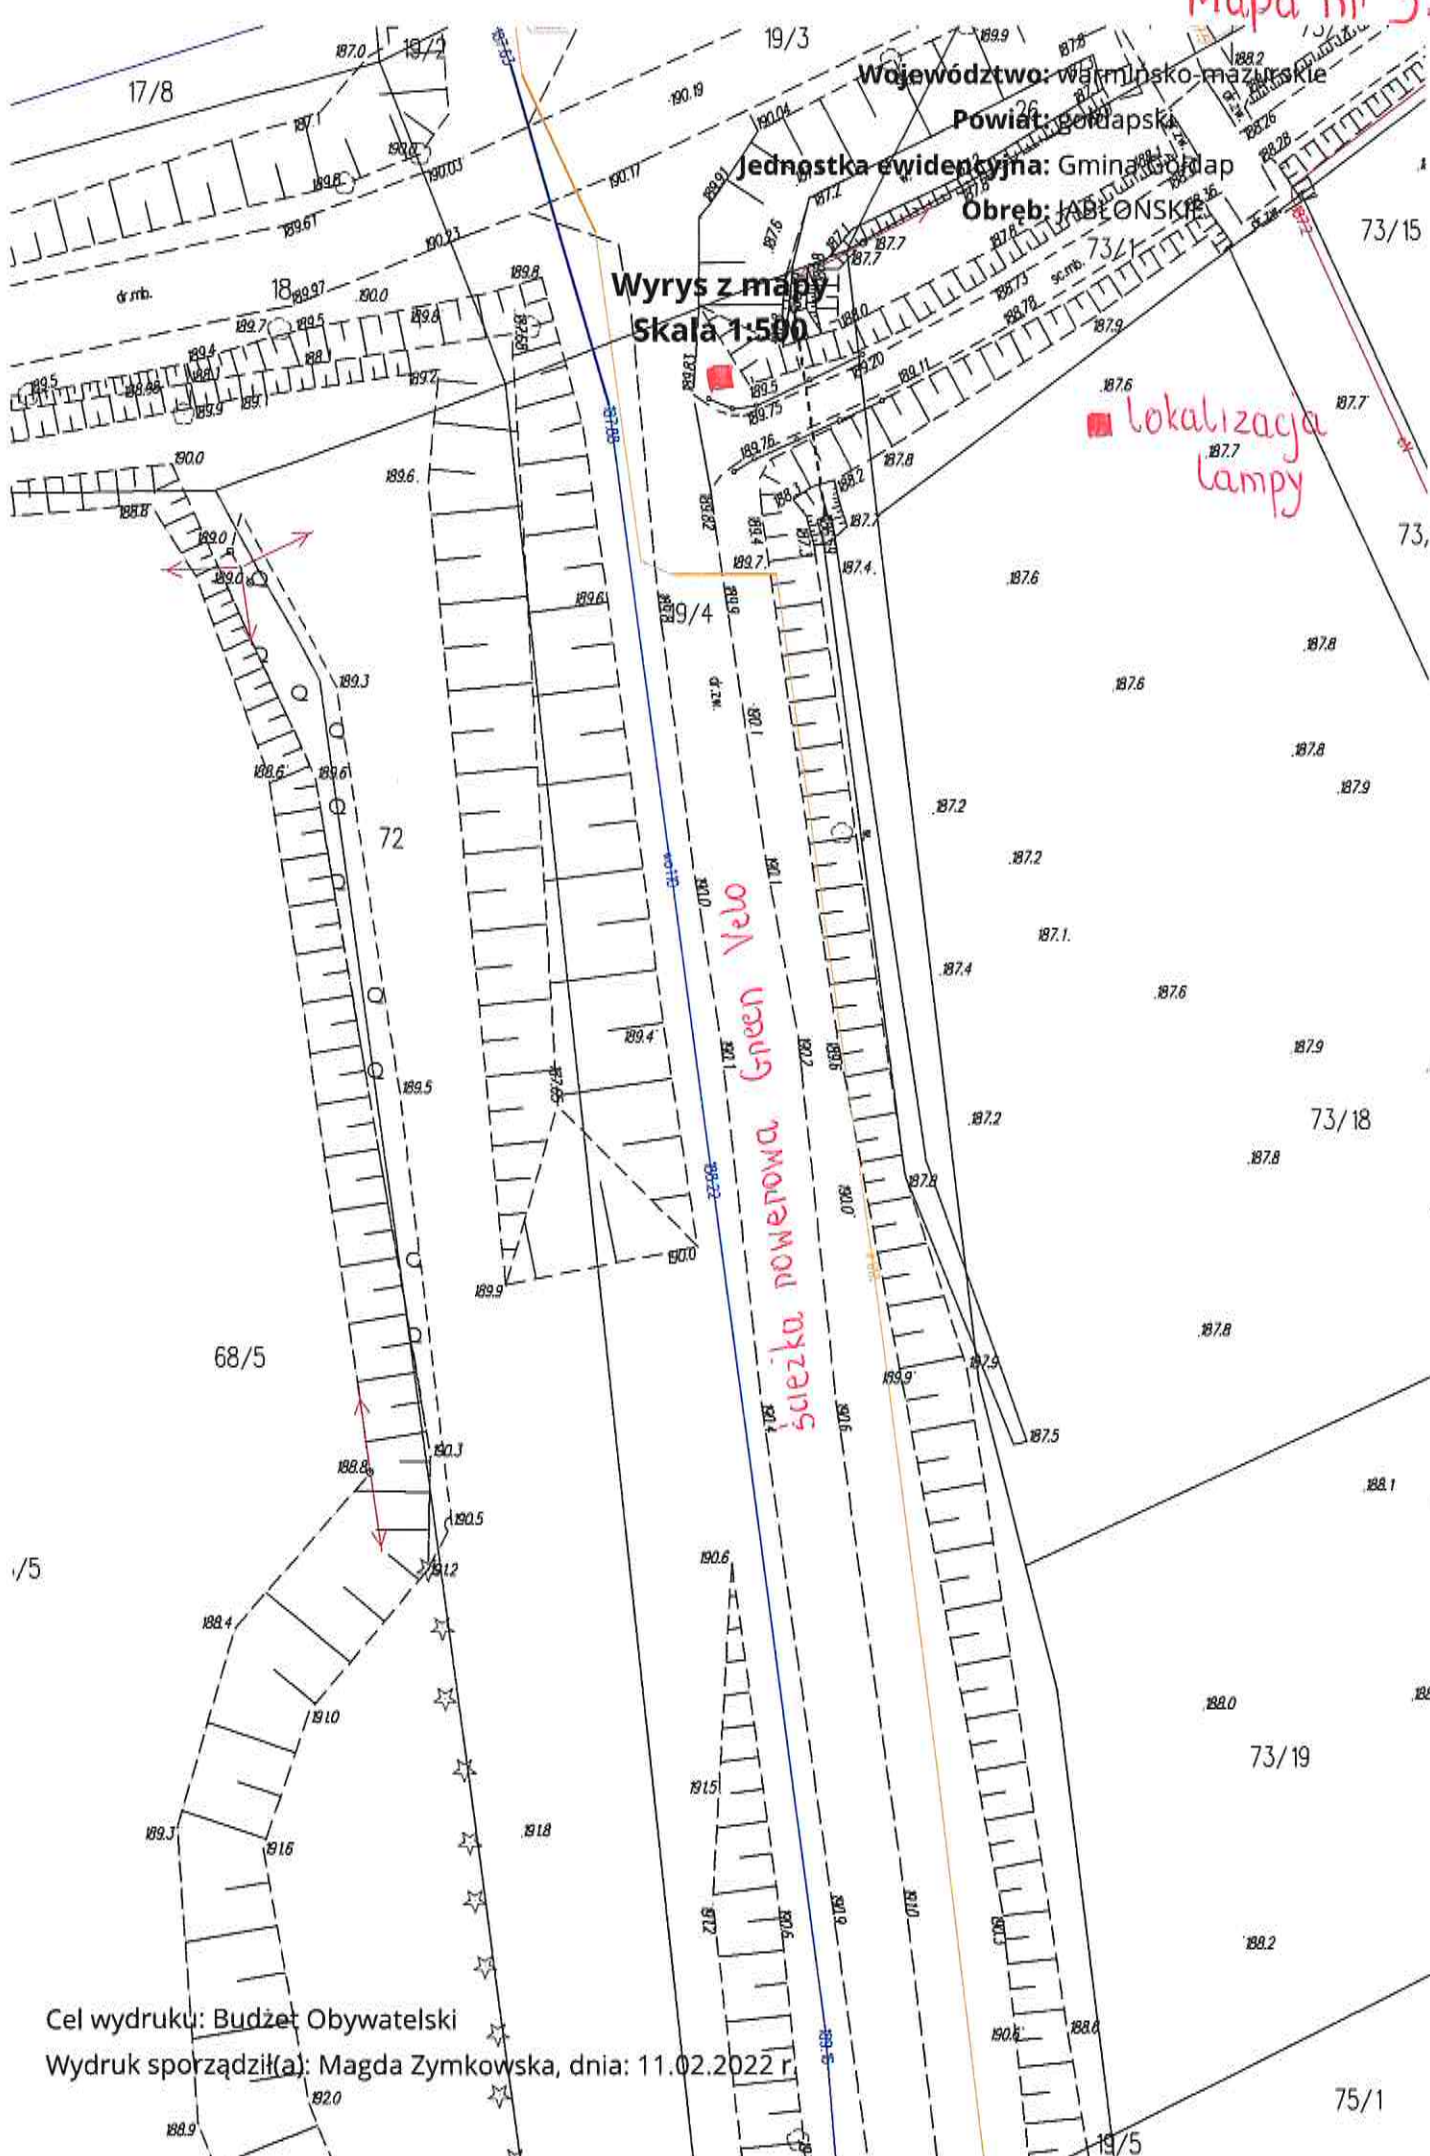

Wyrys z mapy
Skala 1:1000

Województwo: warmińsko-mazurskie
Powiat: gołdapski
Jednostka ewidencyjna: Gmina Gołdap
Obręb: JABŁOŃSKIE

■ lokalizacja lampy

Mapa nr 1.

Cel wydruku: Budżet Obywatelski
Wydruk sporządził(a): Magda Zymkowska, dnia: 11.02.2022 r.

Województwo: warmińsko-mazurskie
Powiat: gołdapski
Jednostka ewidencyjna: Gmina Gołdap
Obręb: JABŁOŃSKIE

Wrys z mapy
Skala 1:500

■ lokalizacja lampy

Cel wydruku: Budżet Obywatelski
Wydruk sporządził(a): Magda Zymkowska, dnia: 11.02.2023 r.

Województwo: warmińsko-mazurskie

Powiat: gołdapski

Jednostka ewidencyjna: Gmina Gołdap

Óbręb: JABŁONSKIE

Wrys z mapy
skala 1:500

■ lokalizacja lampy

ścieżka rowerowa Green Velo

Województwo: warmińsko-mazurskie 199.8

lokalizacja lampy

Wydruk: Budzet Obywatelski
 Wydruk sporządził(a): Magda Zymkowska, dnia: 11.02.2022 r.

Województwo: warmińsko-mazurskie

Powiat: gołdapski

Jednostka ewidencyjna: Gmina Gołdap

Obręb: JABŁOŃSKIE 54/11