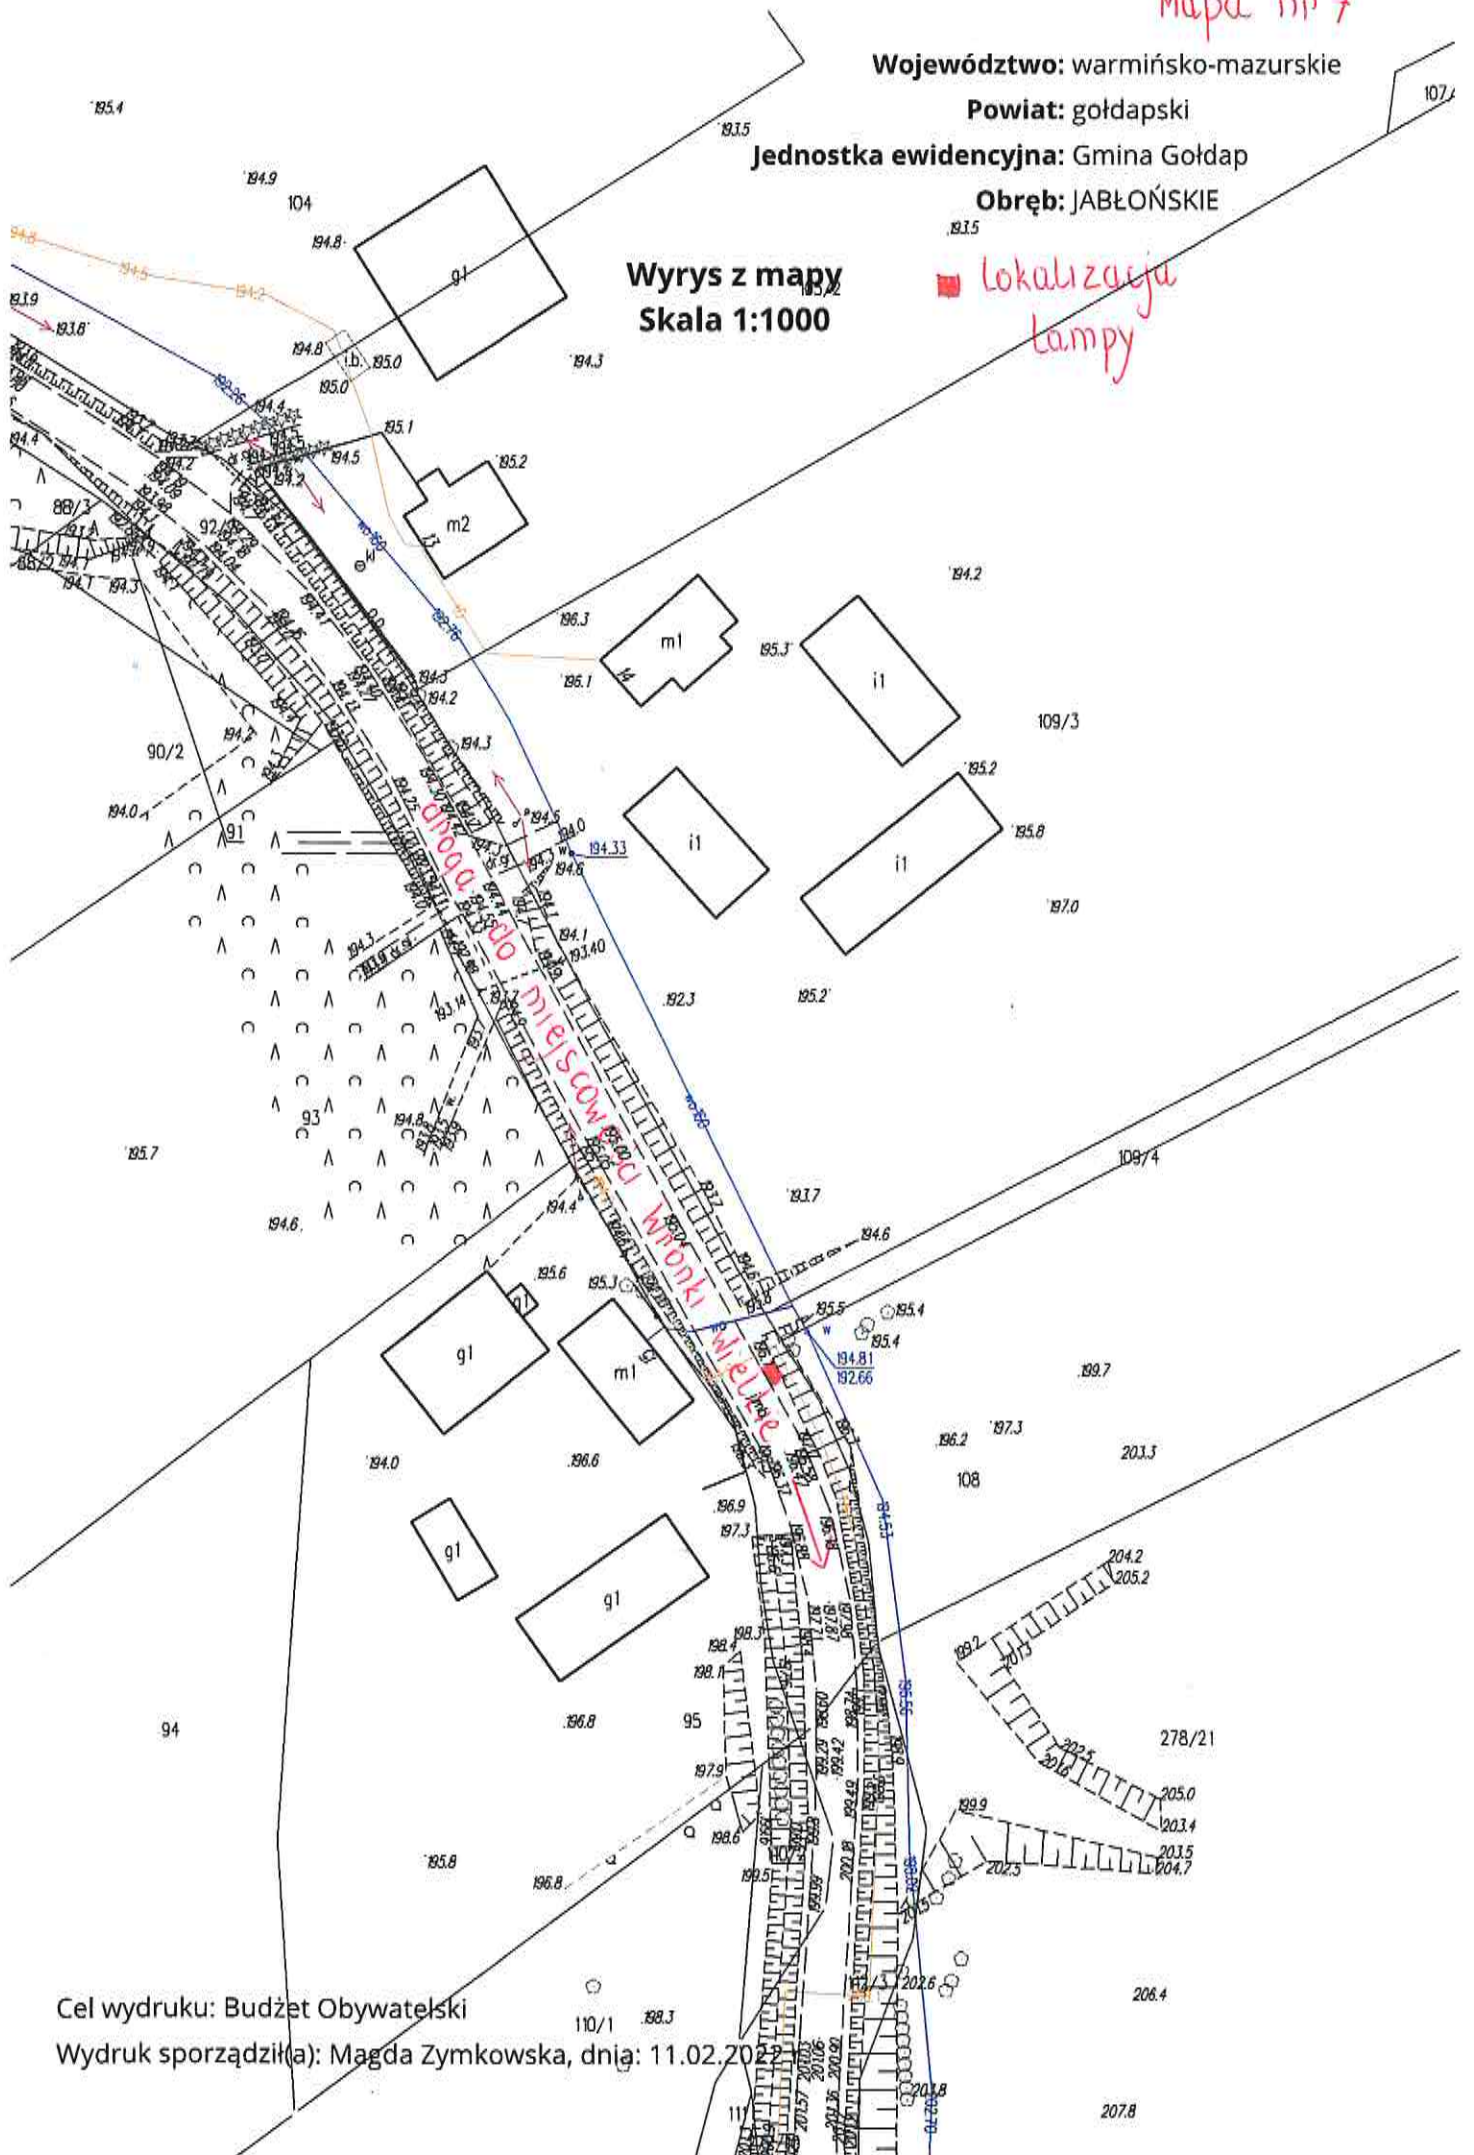

Wyrys z mapy
Skala 1:1000

Województwo: warmińsko-mazurskie
Powiat: gołdapski
Jednostka ewidencyjna: Gmina Gołdap
Obręb: JABŁOŃSKIE

■ lokalizacja lampy

Mapa nr 1.

Cel wydruku: Budżet Obywatelski
Wydruk sporządził(a): Magda Zymkowska, dnia: 11.02.2022 r.

Województwo: warmińsko-mazurskie
Powiat: gołdapski
Jednostka ewidencyjna: Gmina Gołdap
Obręb: JABŁOŃSKIE

Wrys z mapy
Skala 1:500

■ lokalizacja lampy

Cel wydruku: Budżet Obywatelski
Wydruk sporządził(a): Magda Zymkowska, dnia: 11.02.2023 r.

lokalizacja lampy

Wydruk: Budzet Obywatelski
 Wydruk sporządził(a): Magda Zymkowska, dnia: 11.02.2022 r.

Województwo: warmińsko-mazurskie

Powiat: gołdapski

Jednostka ewidencyjna: Gmina Gołdap

Obręb: JABŁOŃSKIE 54/11

Jednostka ewidencyjna: Gmina Gołdap

Obręb: JABŁOŃSKIE

Wyrys z mapy
Skala 1:1000

■ Lokalizacja
lampy

Cel wydruku: Budżet Obywatelski

Wydruk sporządził(a): Magda Zymkowska, dnia: 11.02.2022

Wzrys z mapy
Skala 1:500