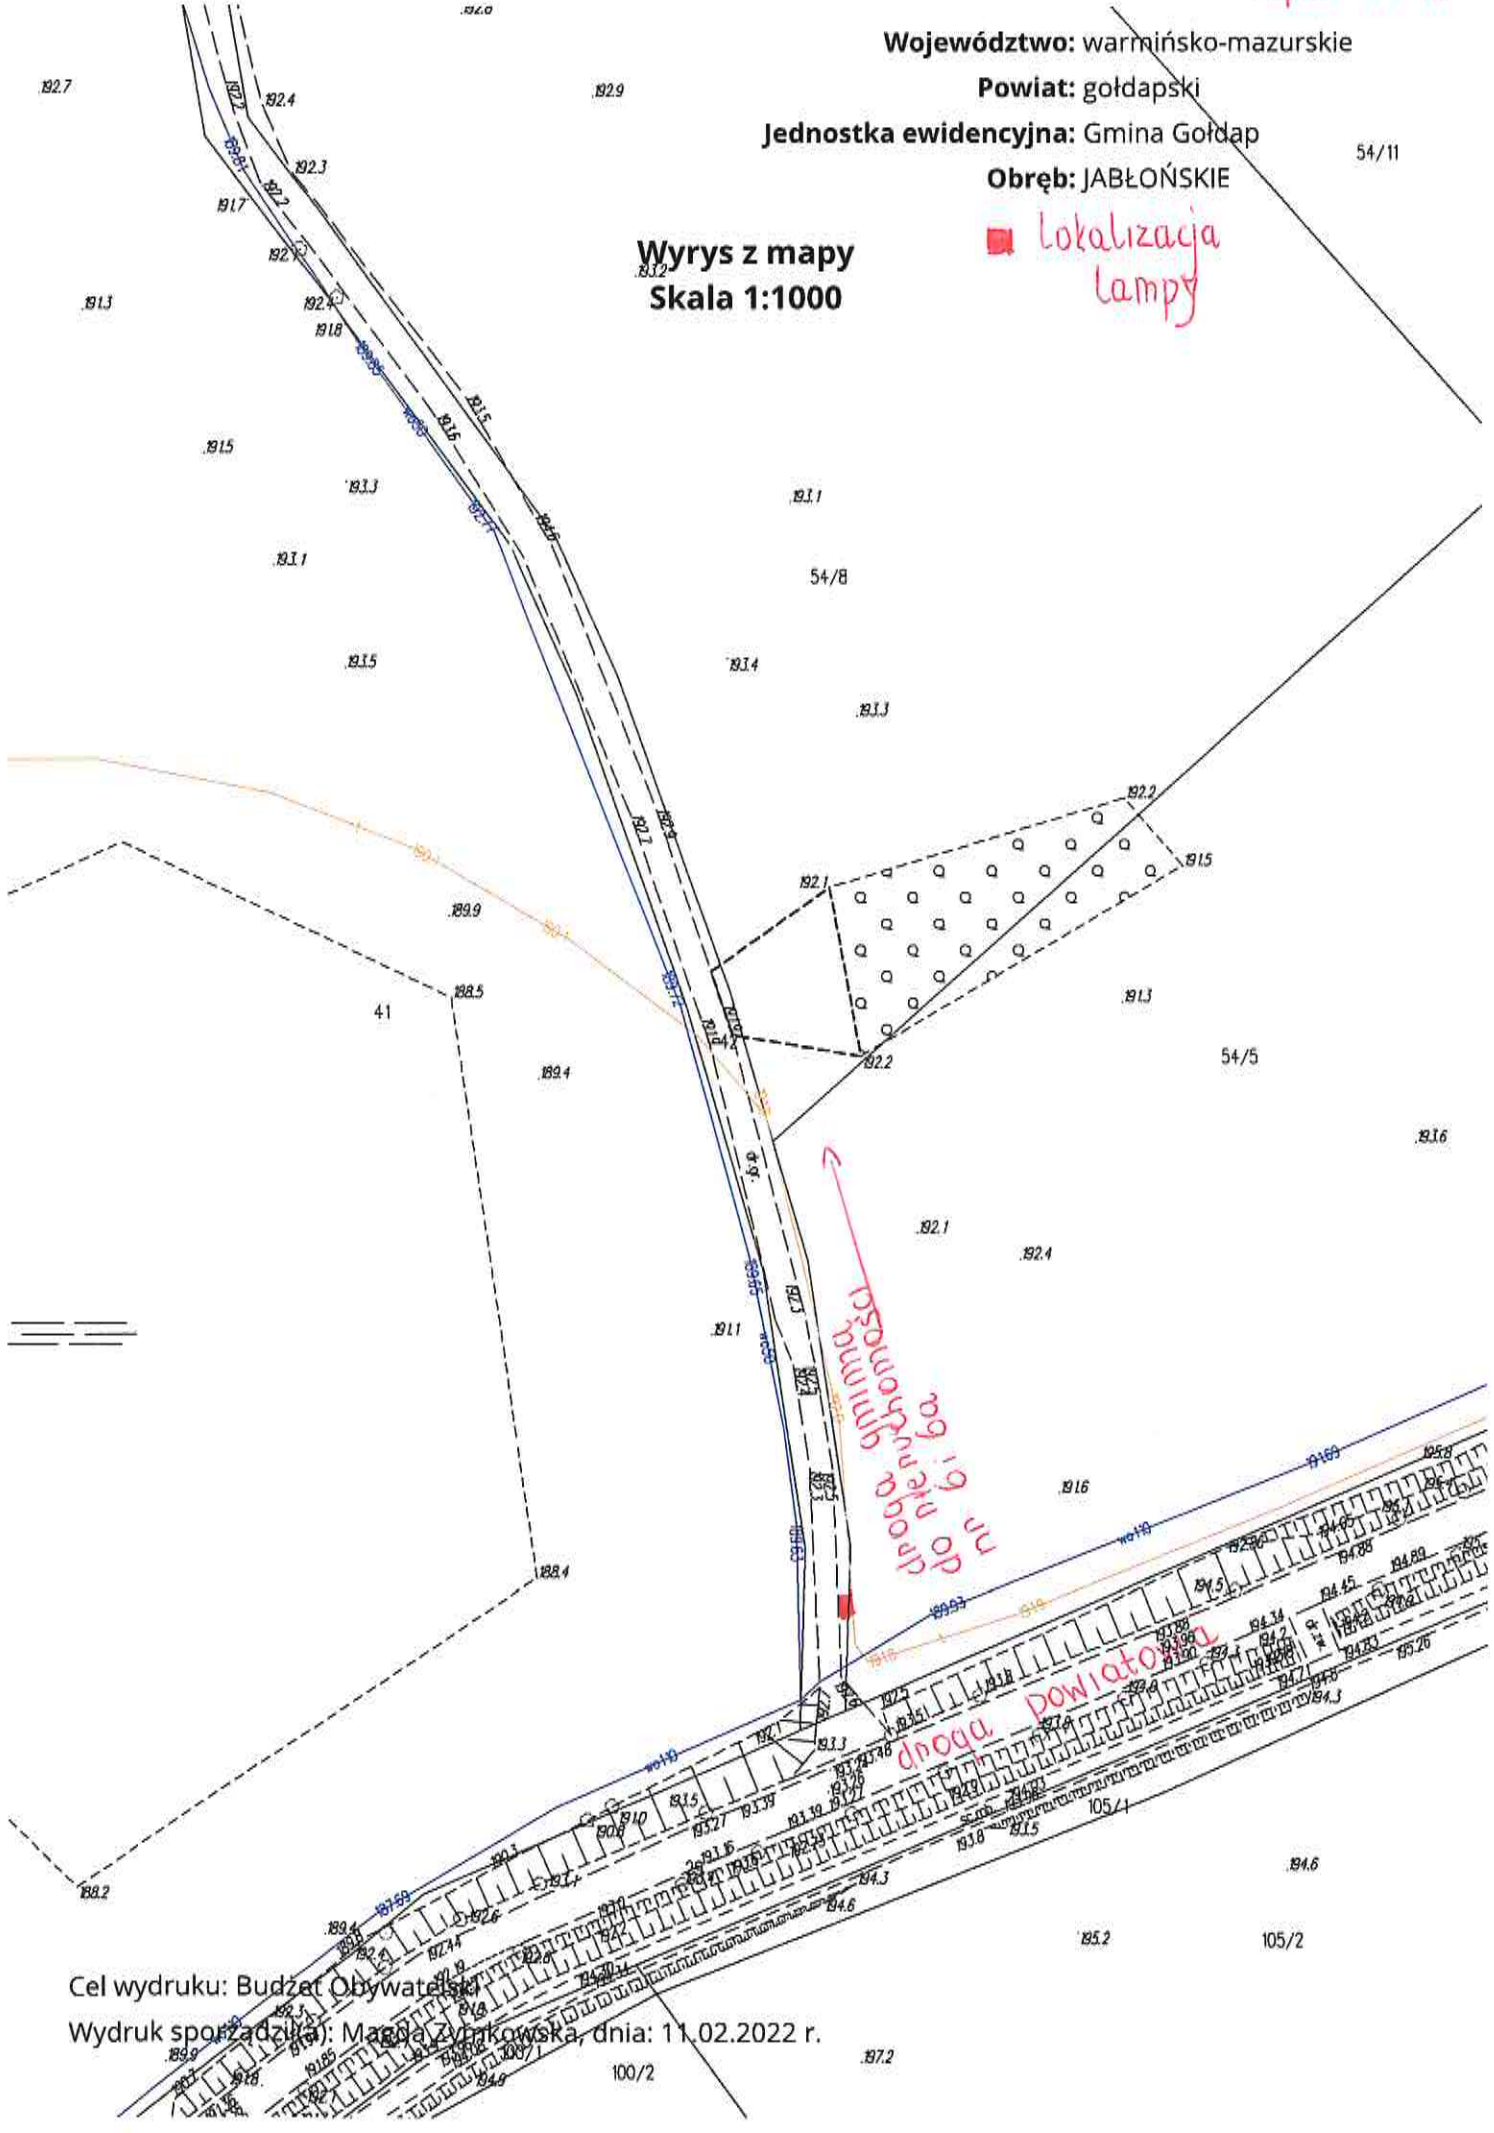

Województwo: warmińsko-mazurskie

Powiat: gołdapski

Jednostka ewidencyjna: Gmina Gołdap

Obręb: JABŁOŃSKIE 54/11

Wyrys z mapy
Skala 1:1000

■ Lokalizacja lampy

na drogę gminną

droga powiatowa

Cel wydruku: Budżet Obywatelski
Wydruk sporządziła: Małga Zyrkowska, dnia: 11.02.2022 r.