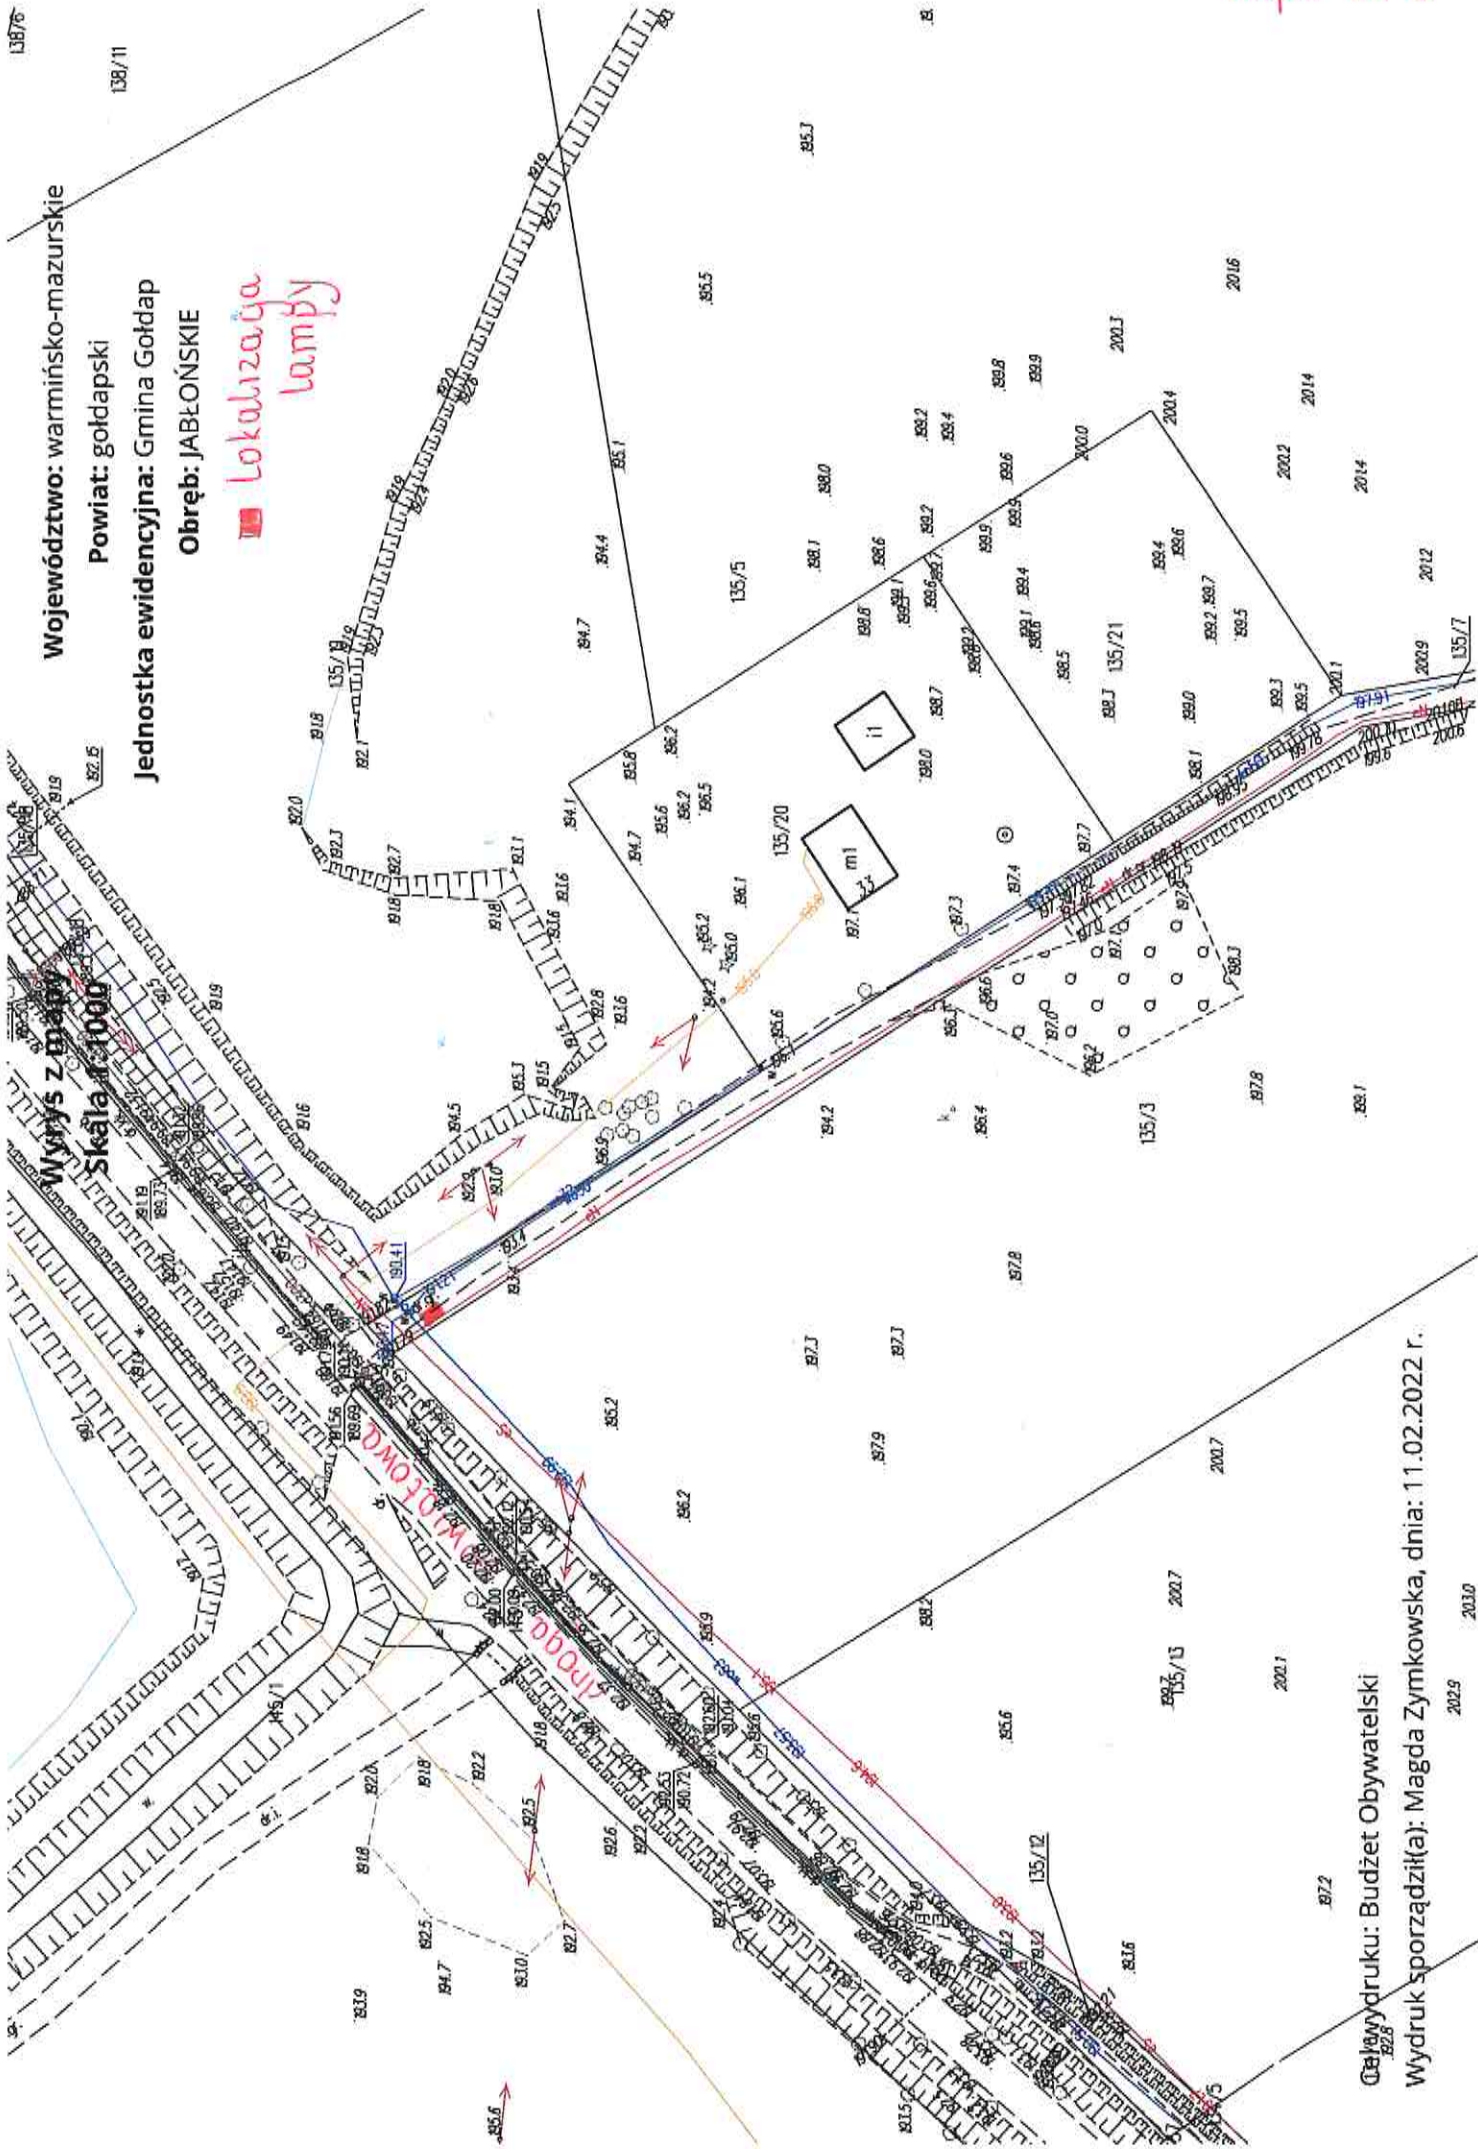

Województwo: warmińsko-mazurskie
Powiat: gołdapski
Jednostka ewidencyjna: Gmina Gołdap
Obręb: JABŁOŃSKIE

lokalizacja lampy

Wydruk: Budzet Obywatelski
Wydruk sporządził(a): Magda Zymkowska, dnia: 11.02.2022 r.