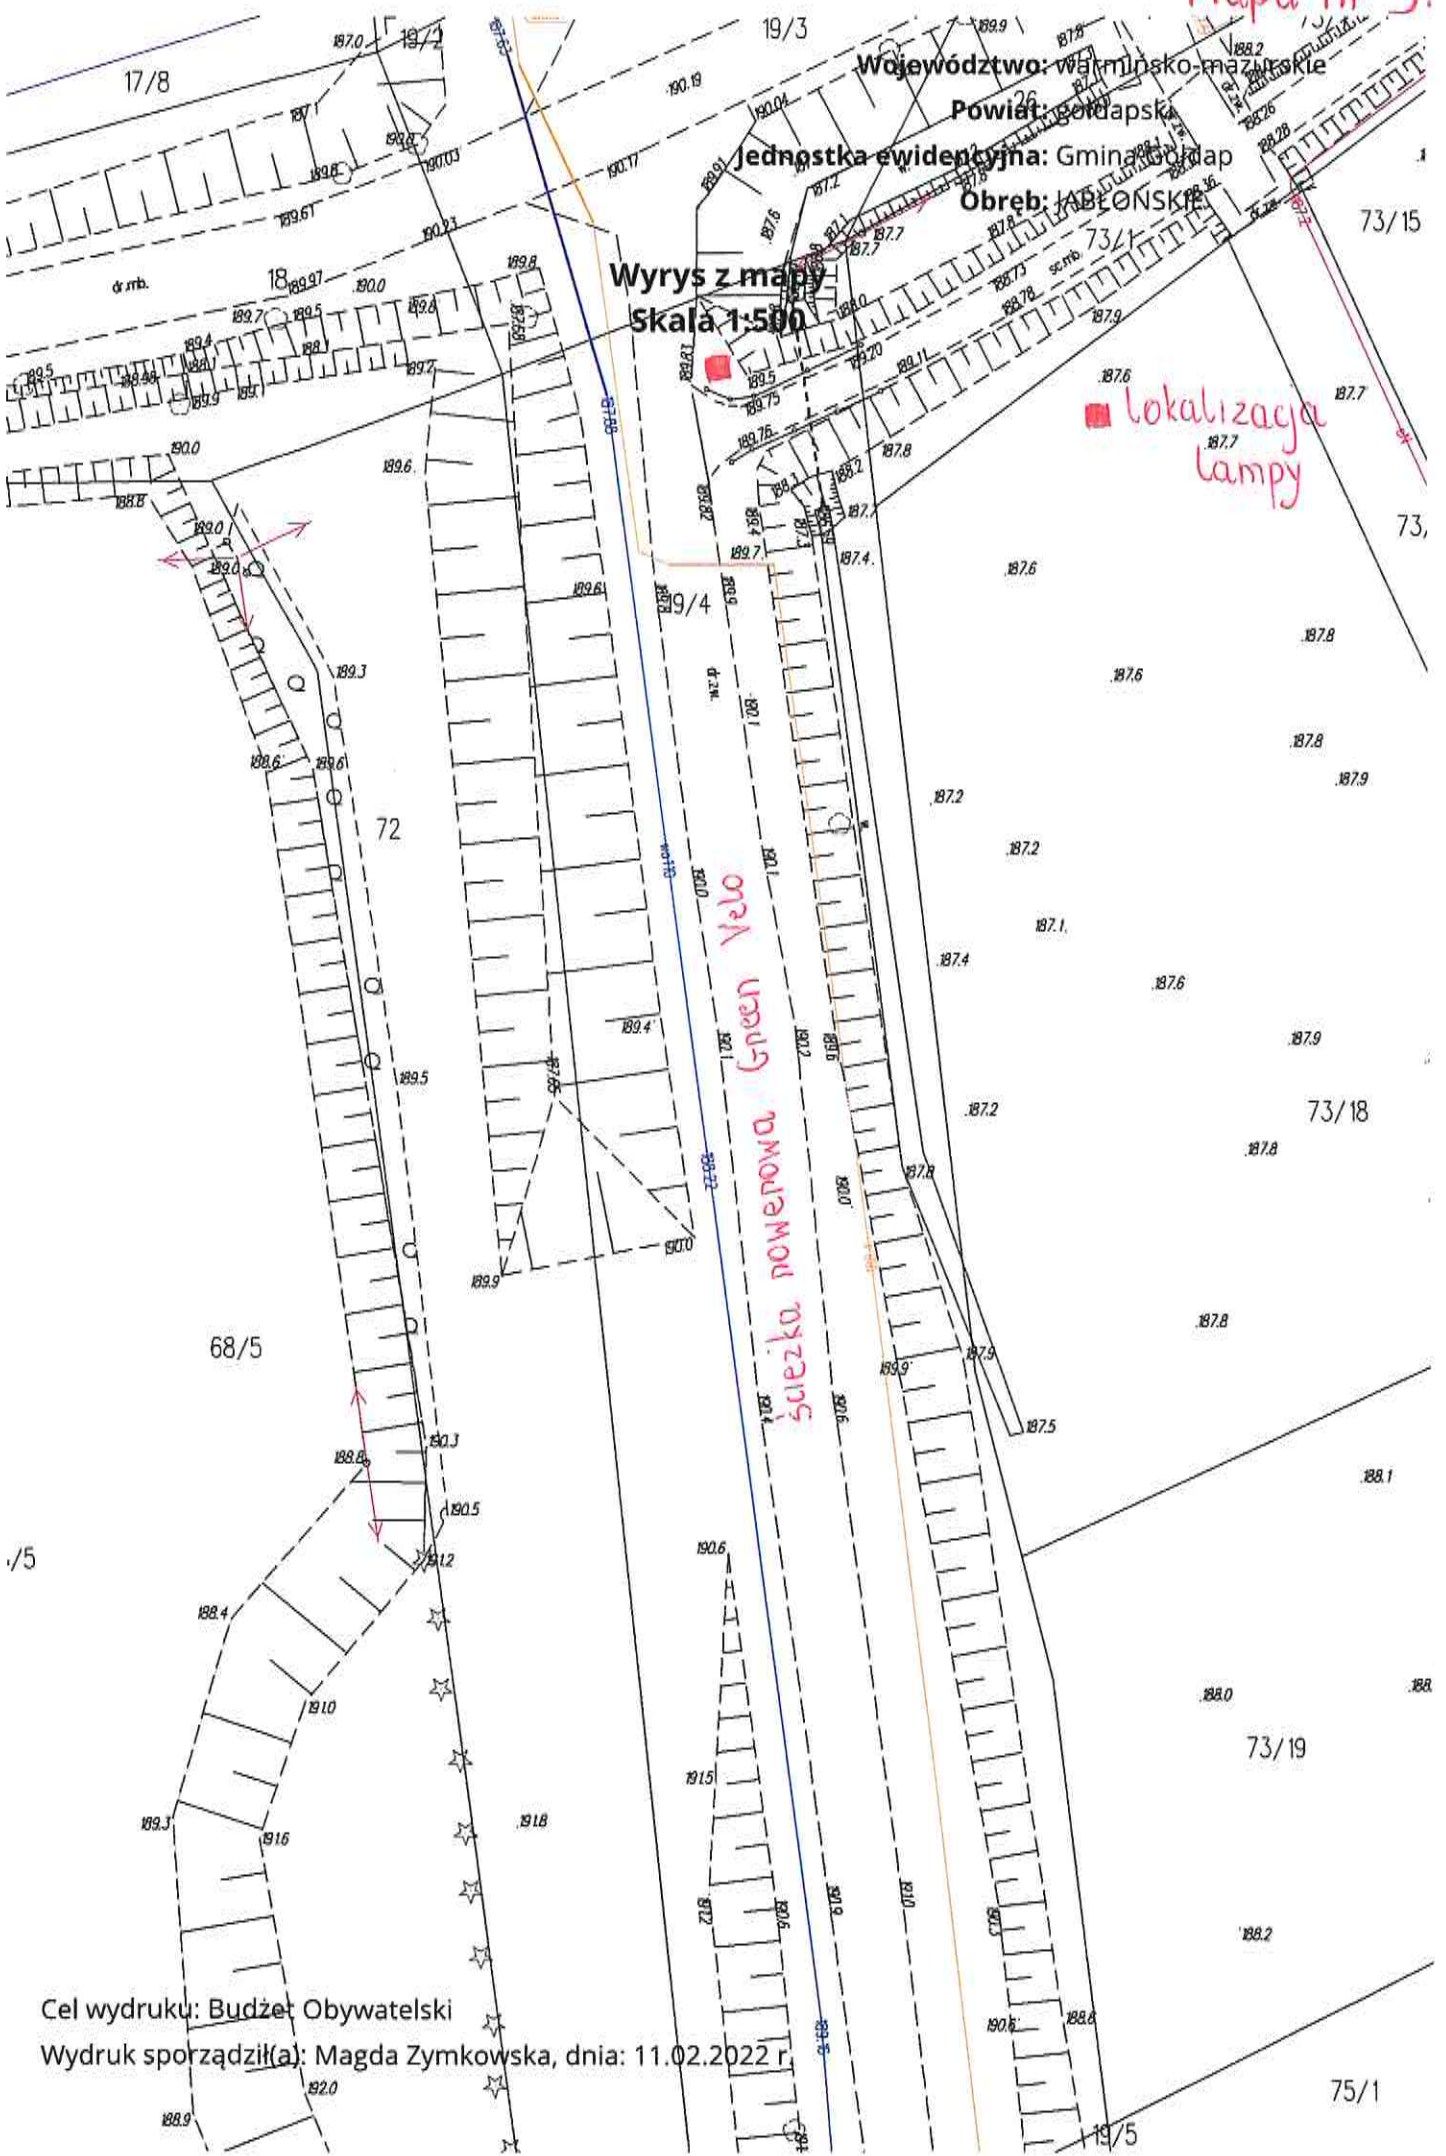

Wrys z mapy  
Skala 1:1000

Województwo: warmińsko-mazurskie  
Powiat: gołdapski  
Jednostka ewidencyjna: Gmina Goldap  
Obręb: JABŁOŃSKIE.

■ lokalizacja lampy

droga prowadząca do miejscowości Radelek

Mapa nr 1.

Wyrys z mapy  
Skala 1:500

■ lokalizacja lampy

Cel wydruku: Budżet Obywatelski  
Wydruk sporządził(a): Magda Zymkowska, dnia: 11.02.2022 r.

Województwo: warmińsko-mazurskie  
Powiat: gołdapski  
Jednostka ewidencyjna: Gmina Gołdap  
Obręb: KOLEŃSKIE

Wyrys z mapy  
Skala 1:500

lokalizacja lampy

ścieżka rowerowa Green Velo

Województwo: warmińsko-mazurskie  
 Powiat: gołdapski  
 Jednostka ewidencyjna: Gmina Gołdap  
 Obręb: JABŁOŃSKIE

■ Lokalizacja lampy

Obręb: JABŁOŃSKIE

Wyrys z mapy  
Skala 1:1000

■ Lokalizacja lampy

Cel wydruku: Budżet Obywatelski

Wydruk sporządził(a): Magda Zymkowska, dnia: 11.02.2022