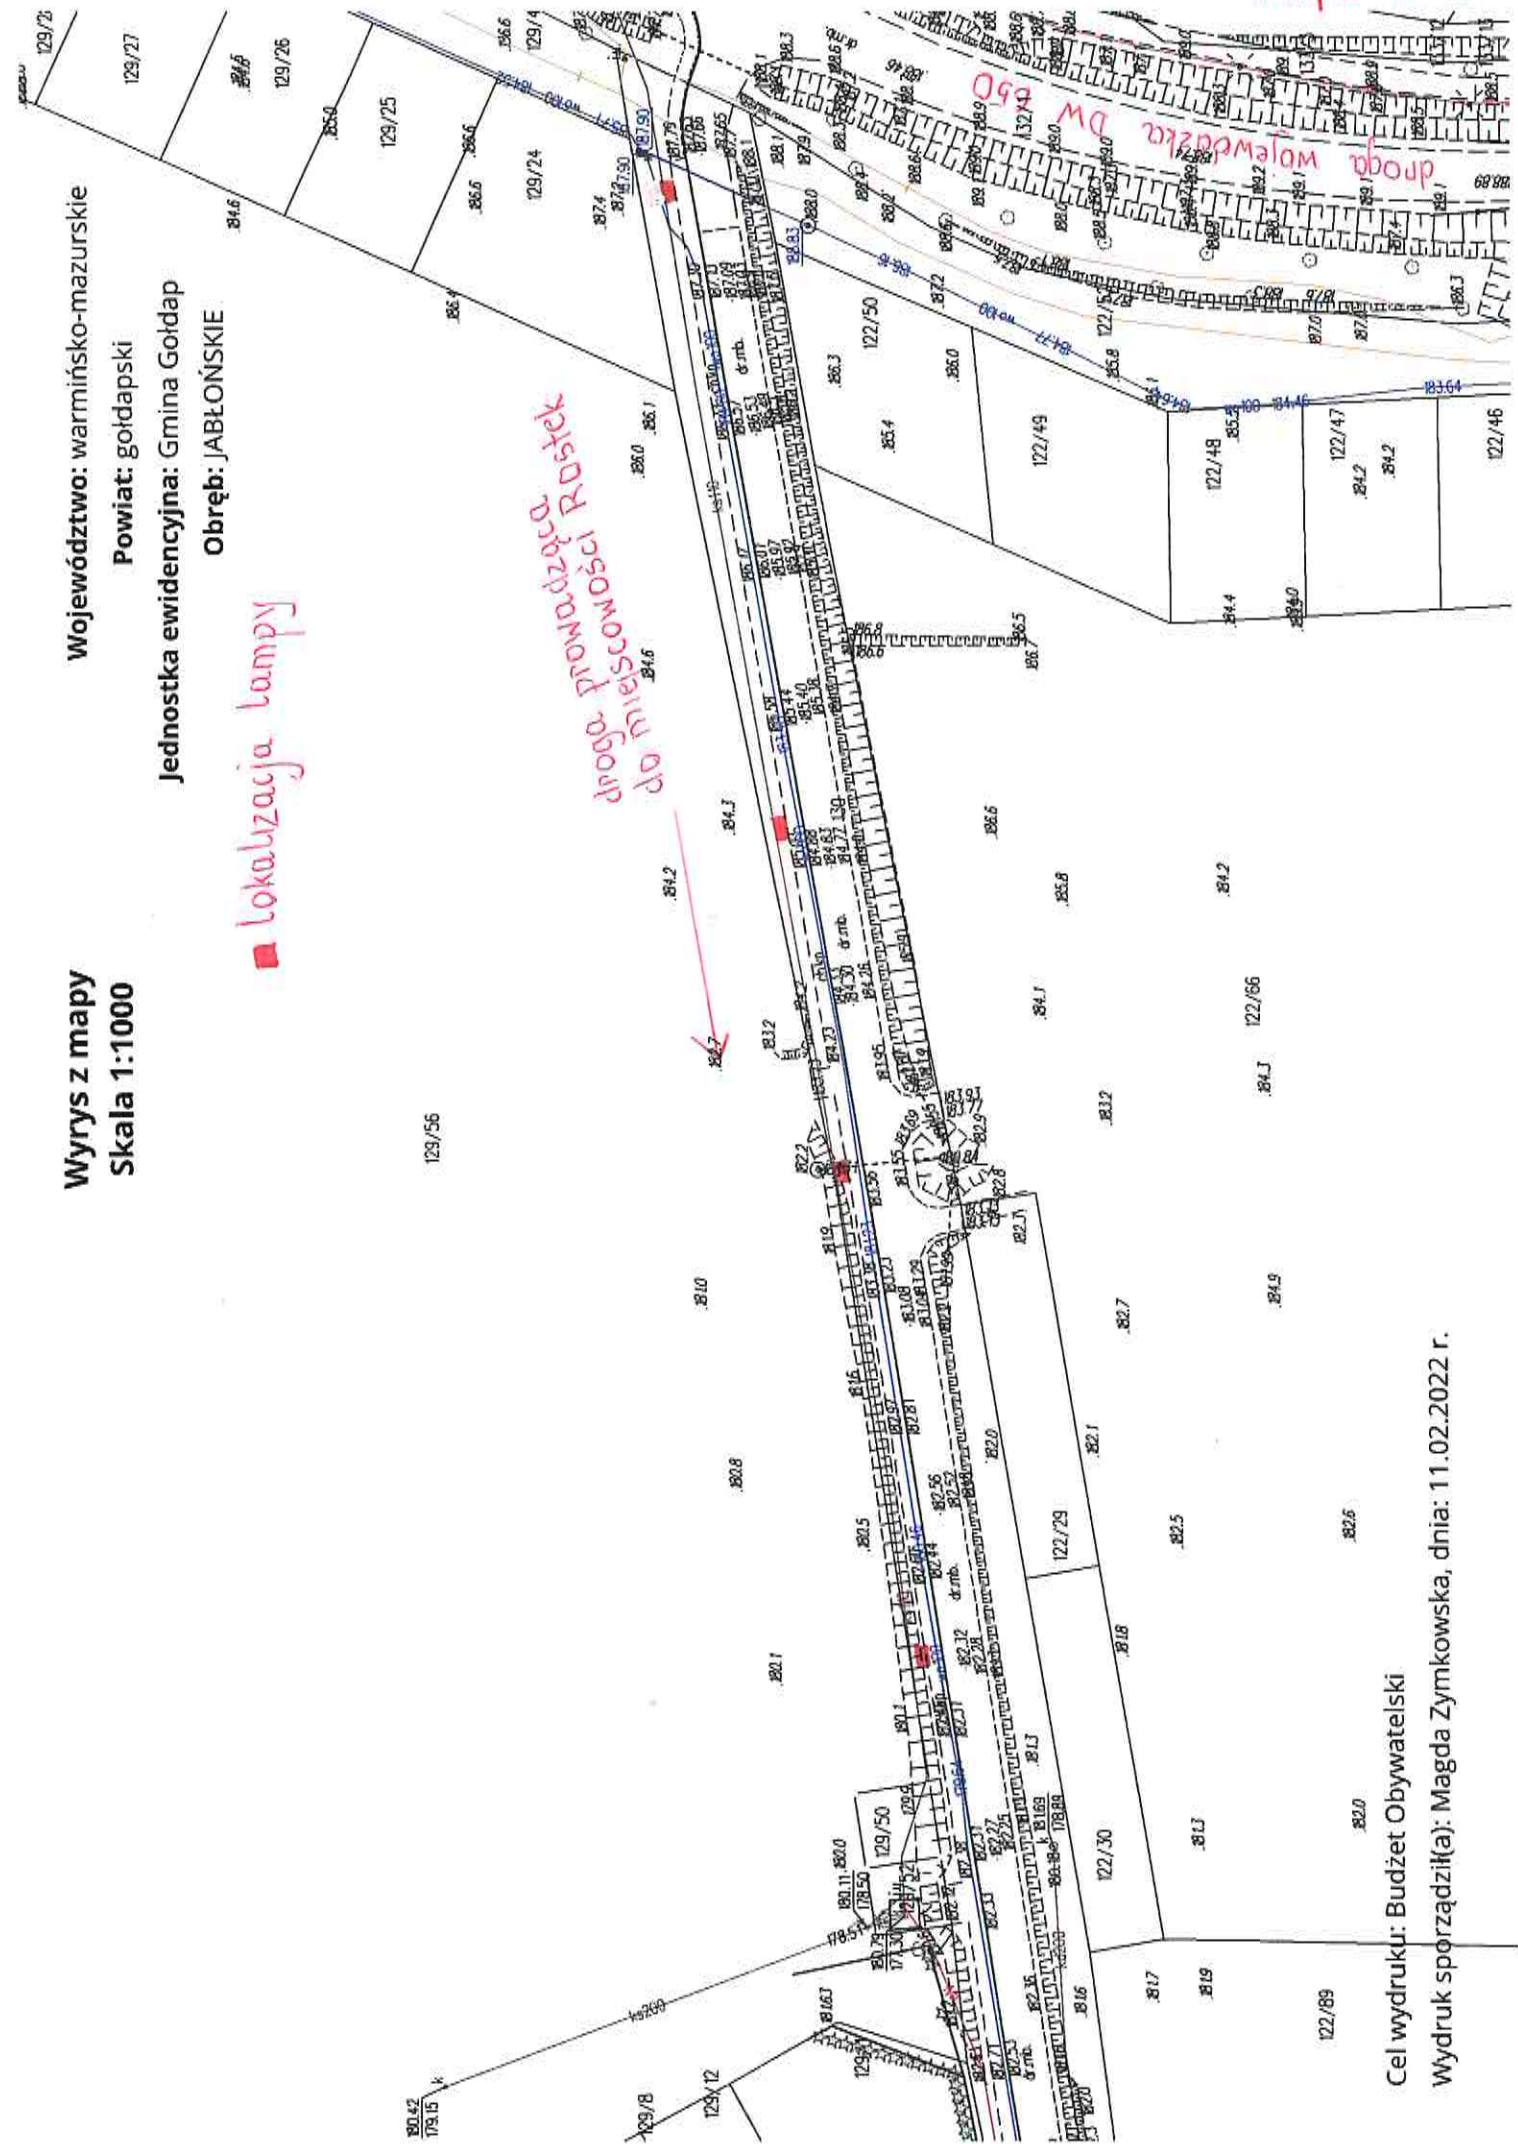

Wrys z mapy  
Skala 1:1000

Województwo: warmińsko-mazurskie  
Powiat: gołdapski  
Jednostka ewidencyjna: Gmina Goldap  
Obręb: JABŁOŃSKIE.

■ lokalizacja lampy

droga prowadząca do miejscowości Radelek

Mapa nr 1.

Wyrys z mapy  
Skala 1:500

■ lokalizacja lampy

Cel wydruku: Budżet Obywatelski  
Wydruk sporządził(a): Magda Zymkowska, dnia: 11.02.2022 r.

Województwo: warmińsko-mazurskie  
Powiat: gołdapski  
Jednostka ewidencyjna: Gmina Gołdap  
Obręb: KOLEŃSKIE

Wyrys z mapy  
Skala 1:500

lokalizacja lampy

ścieżka rowerowa Green Velo

Województwo: warmińsko-mazurskie  
 Powiat: gołdapski  
 Jednostka ewidencyjna: Gmina Gołdap  
 Obręb: JABŁOŃSKIE

■ Lokalizacja lampy

Obręb: JABŁOŃSKIE

Wyrys z mapy  
Skala 1:1000

■ Lokalizacja lampy

Cel wydruku: Budżet Obywatelski

Wydruk sporządził(a): Magda Zymkowska, dnia: 11.02.2022