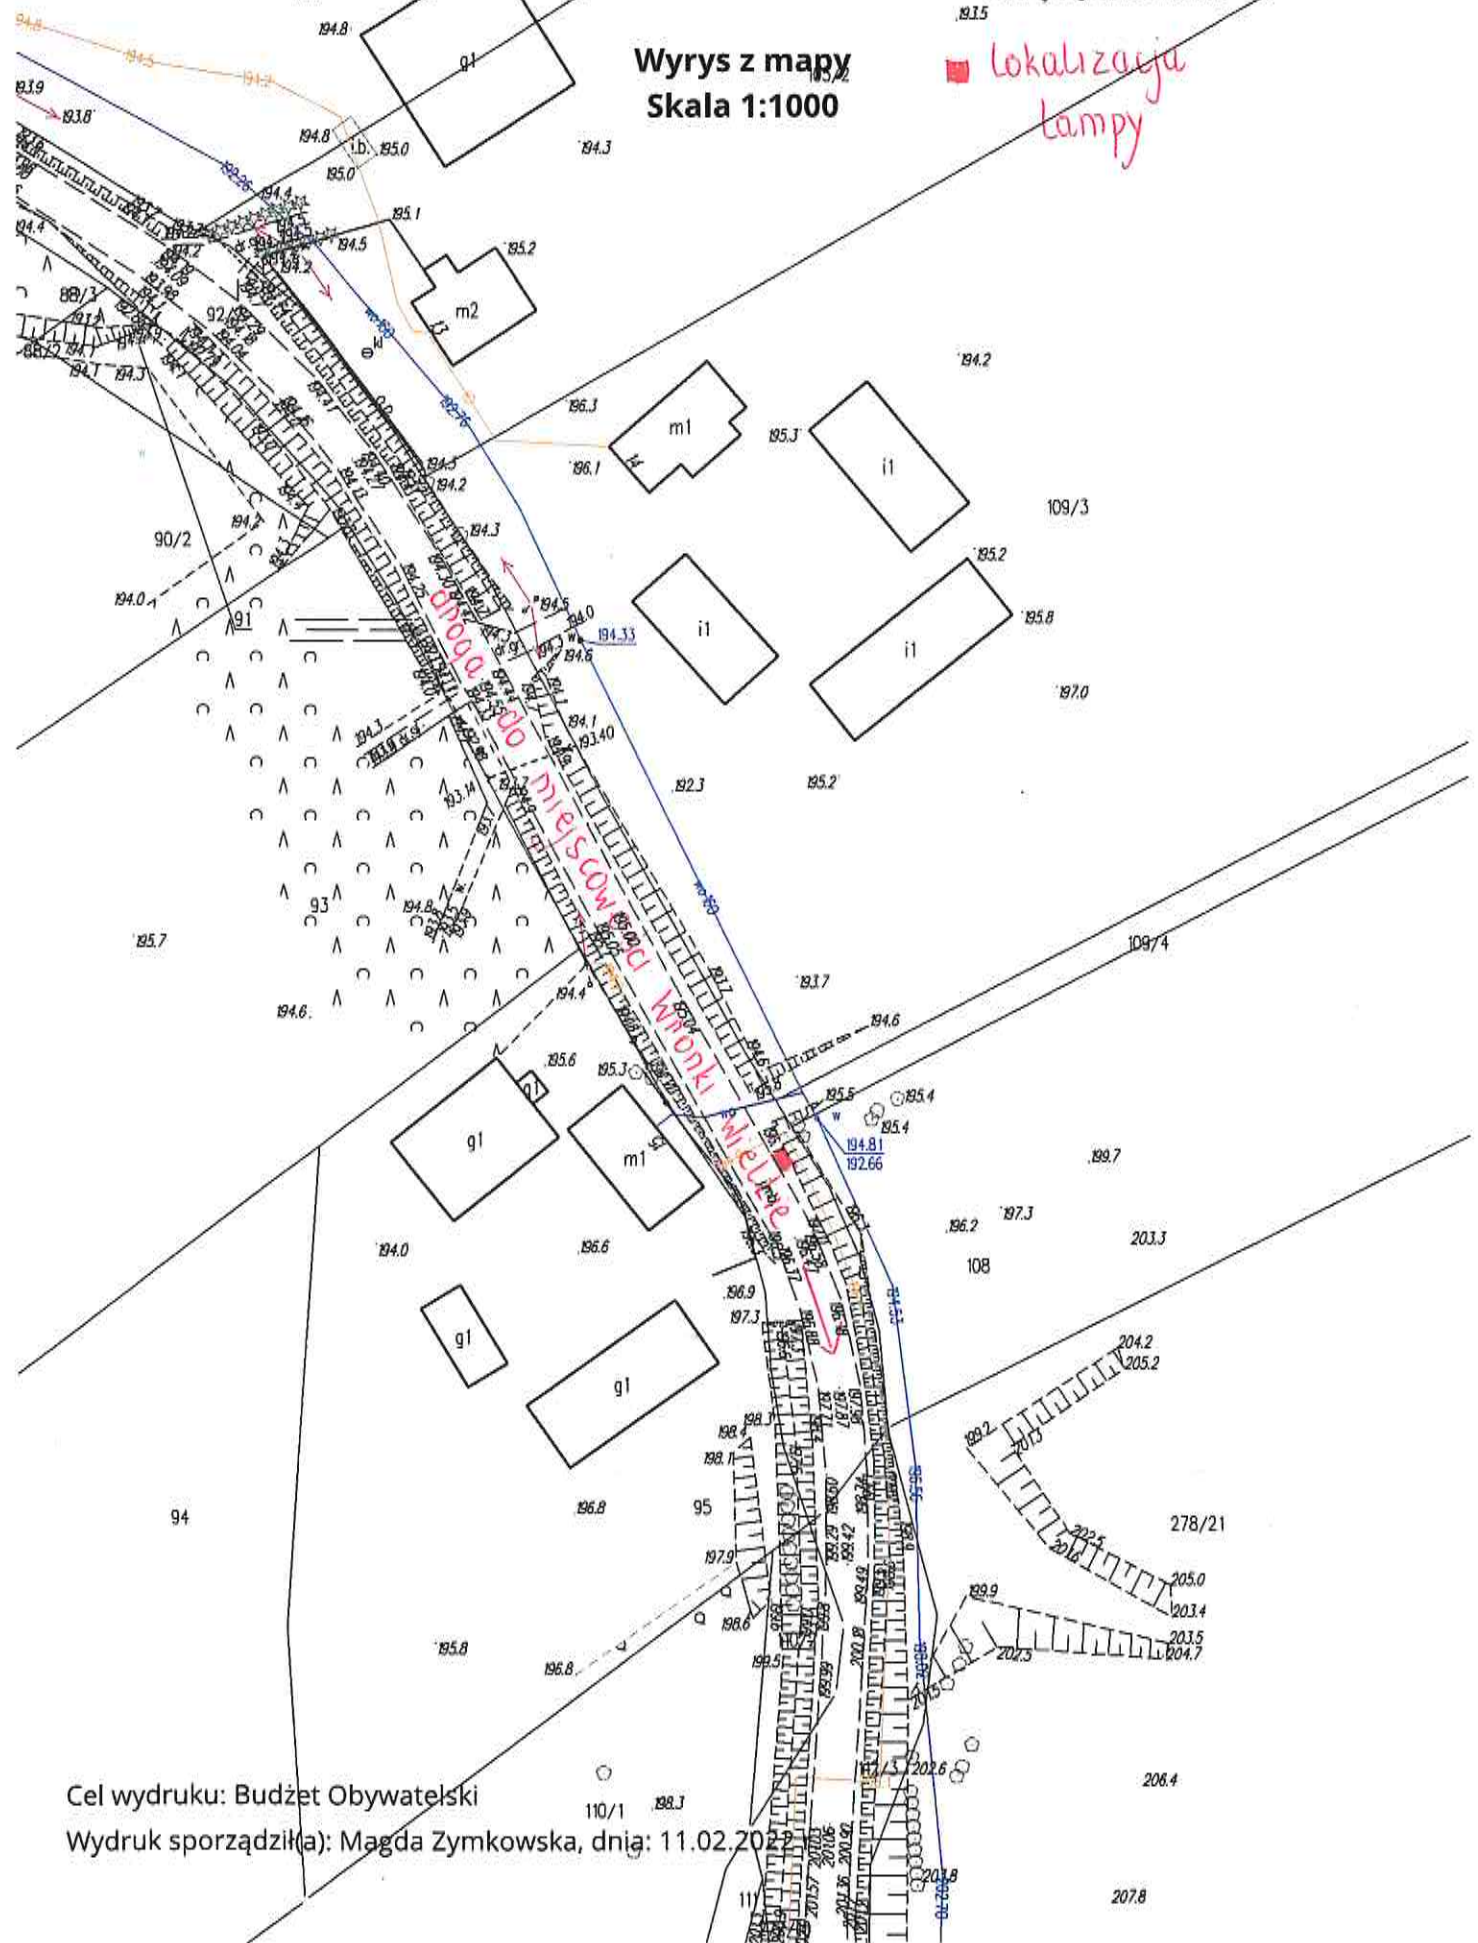

Wrys z mapy  
Skala 1:1000

Województwo: warmińsko-mazurskie  
Powiat: gołdapski  
Jednostka ewidencyjna: Gmina Goldap  
Obręb: JABŁOŃSKIE.

■ lokalizacja lampy

droga prowadząca do miejscowości Radelek

Mapa nr 1.

Wyrys z mapy  
Skala 1:500

■ lokalizacja lampy

Cel wydruku: Budżet Obywatelski  
Wydruk sporządził(a): Magda Zymkowska, dnia: 11.02.2022 r.

Województwo: warmińsko-mazurskie  
Powiat: gołdapski  
Jednostka ewidencyjna: Gmina Gołdap  
Obręb: KOLEŃSKIE

Wyrys z mapy  
Skala 1:500

lokalizacja lampy

ścieżka rowerowa Green Velo

Województwo: warmińsko-mazurskie  
 Powiat: gołdapski  
 Jednostka ewidencyjna: Gmina Gołdap  
 Obręb: JABŁOŃSKIE

■ Lokalizacja lampy

Obręb: JABŁOŃSKIE

Wyrys z mapy  
Skala 1:1000

■ Lokalizacja lampy

Cel wydruku: Budżet Obywatelski

Wydruk sporządził(a): Magda Zymkowska, dnia: 11.02.2022