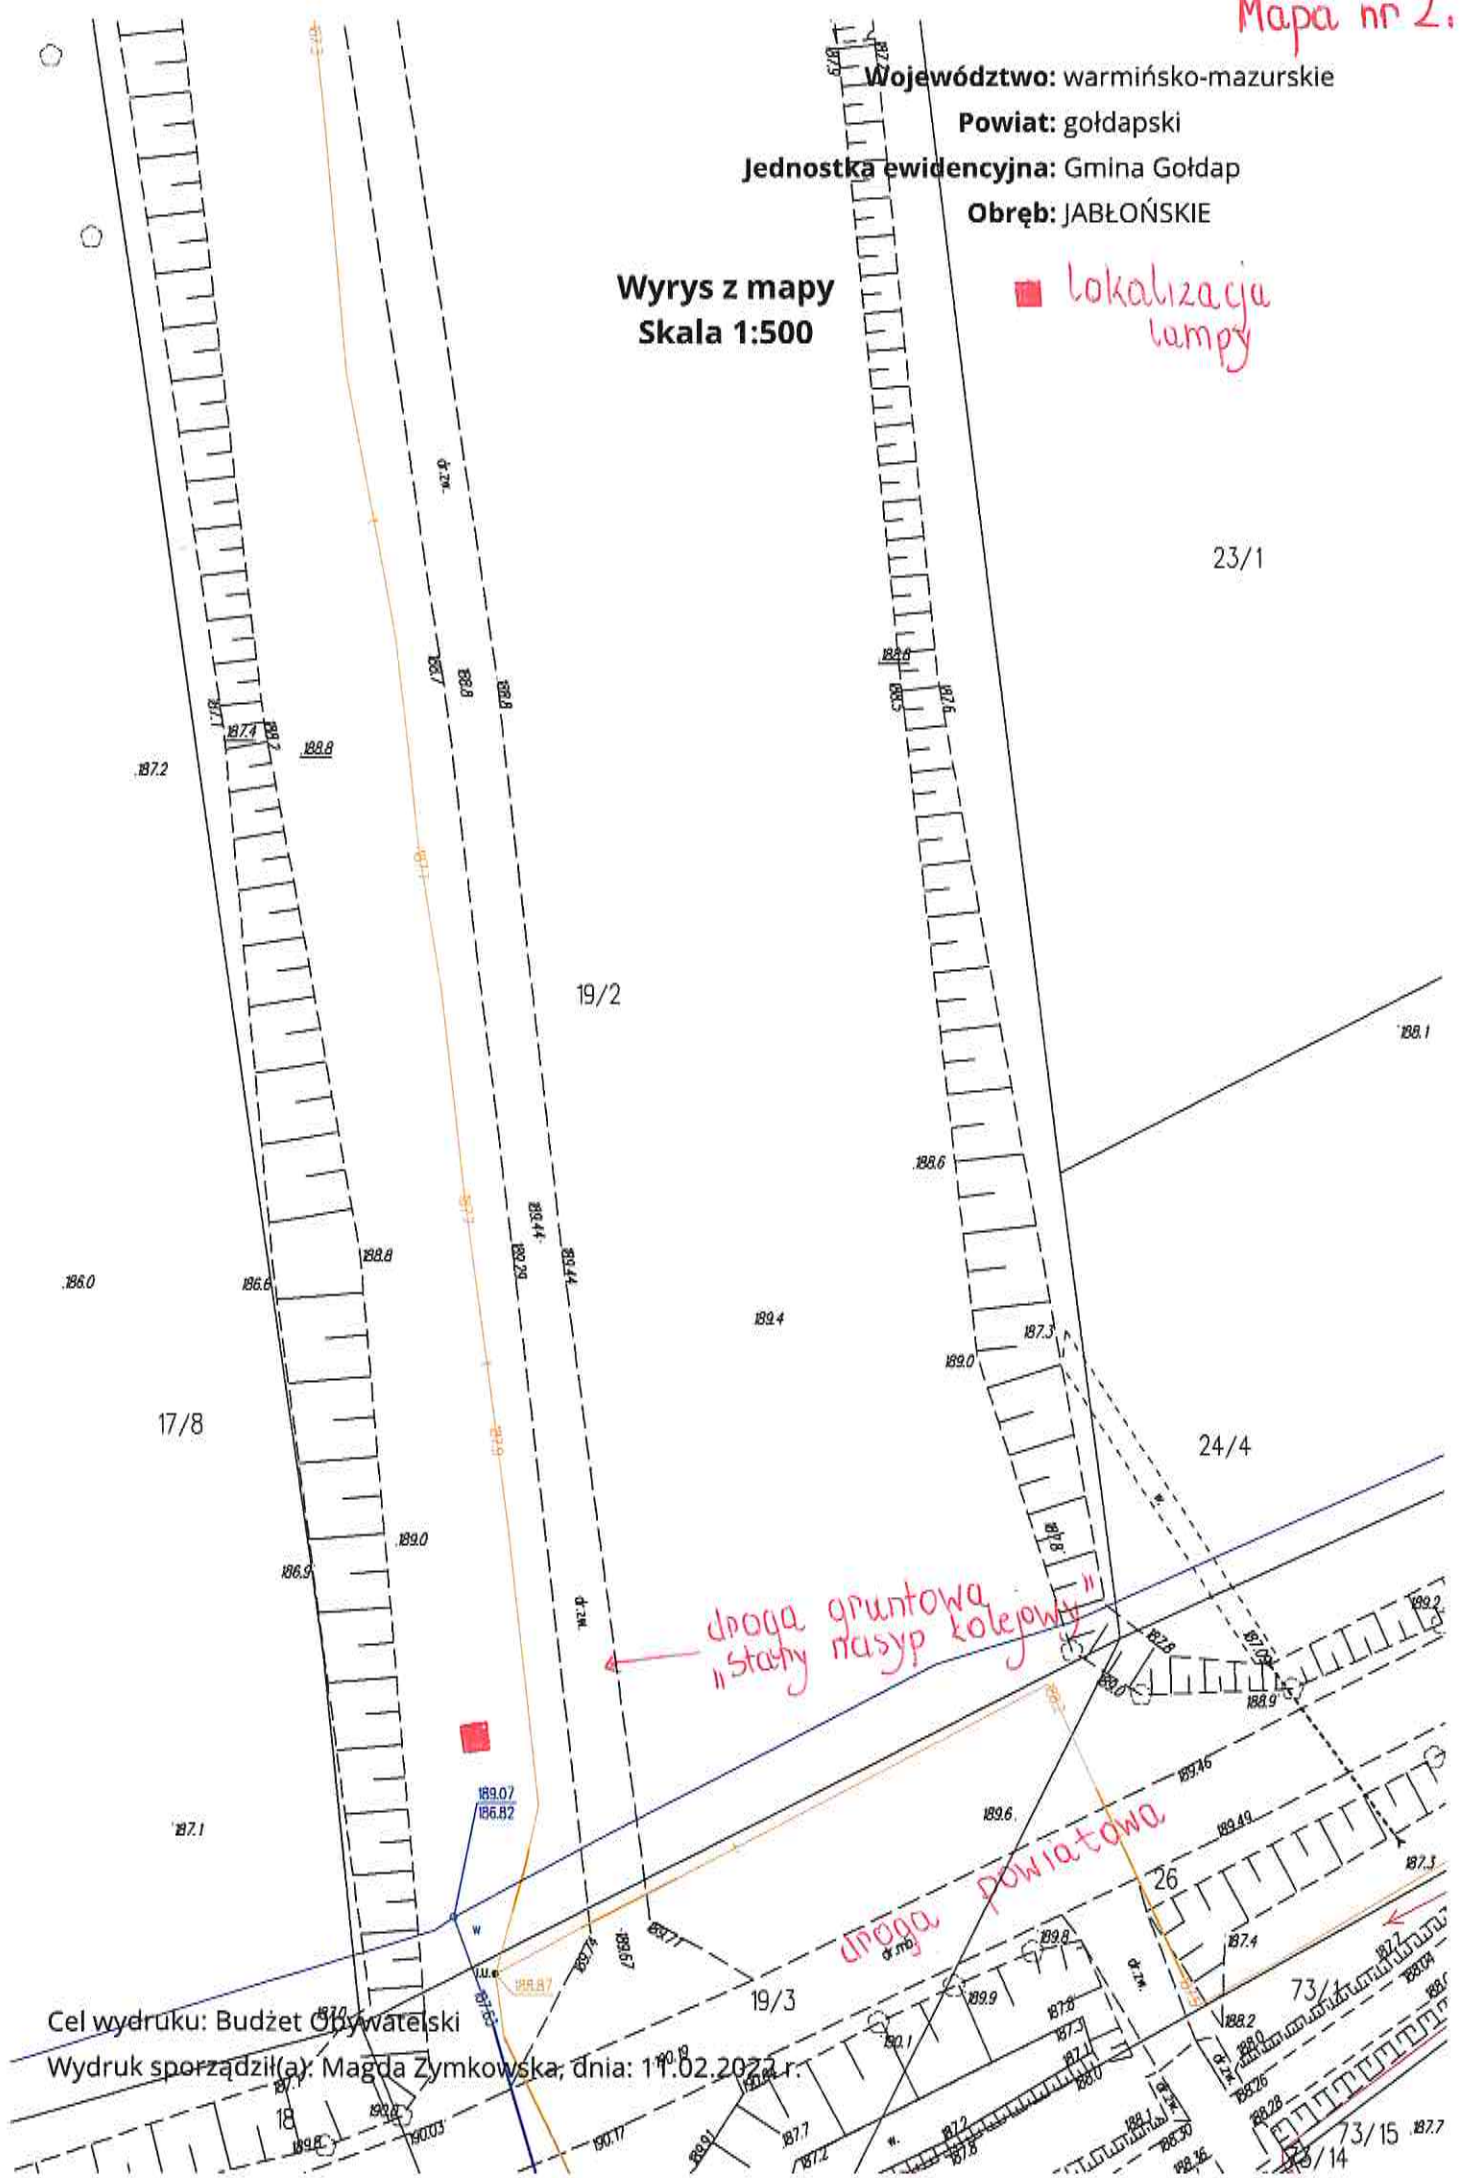

Wrys z mapy  
Skala 1:1000

Województwo: warmińsko-mazurskie  
Powiat: gołdapski  
Jednostka ewidencyjna: Gmina Goldap  
Obręb: JABŁOŃSKIE.

■ lokalizacja lampy

droga prowadząca do miejscowości Radelek

Mapa nr 1.

Wyrys z mapy  
Skala 1:500

■ lokalizacja lampy

Cel wydruku: Budżet Obywatelski  
Wydruk sporządził(a): Magda Zymkowska, dnia: 11.02.2022 r.

Województwo: warmińsko-mazurskie  
Powiat: gołdapski  
Jednostka ewidencyjna: Gmina Gołdap  
Obręb: KOLEŃSKIE

Wyrys z mapy  
Skala 1:500

lokalizacja lampy

ścieżka rowerowa Green Velo

Województwo: warmińsko-mazurskie  
 Powiat: gołdapski  
 Jednostka ewidencyjna: Gmina Gołdap  
 Obręb: JABŁOŃSKIE

■ Lokalizacja lampy

Obręb: JABŁOŃSKIE

Wyrys z mapy  
Skala 1:1000

■ Lokalizacja lampy

Cel wydruku: Budżet Obywatelski

Wydruk sporządził(a): Magda Zymkowska, dnia: 11.02.2022