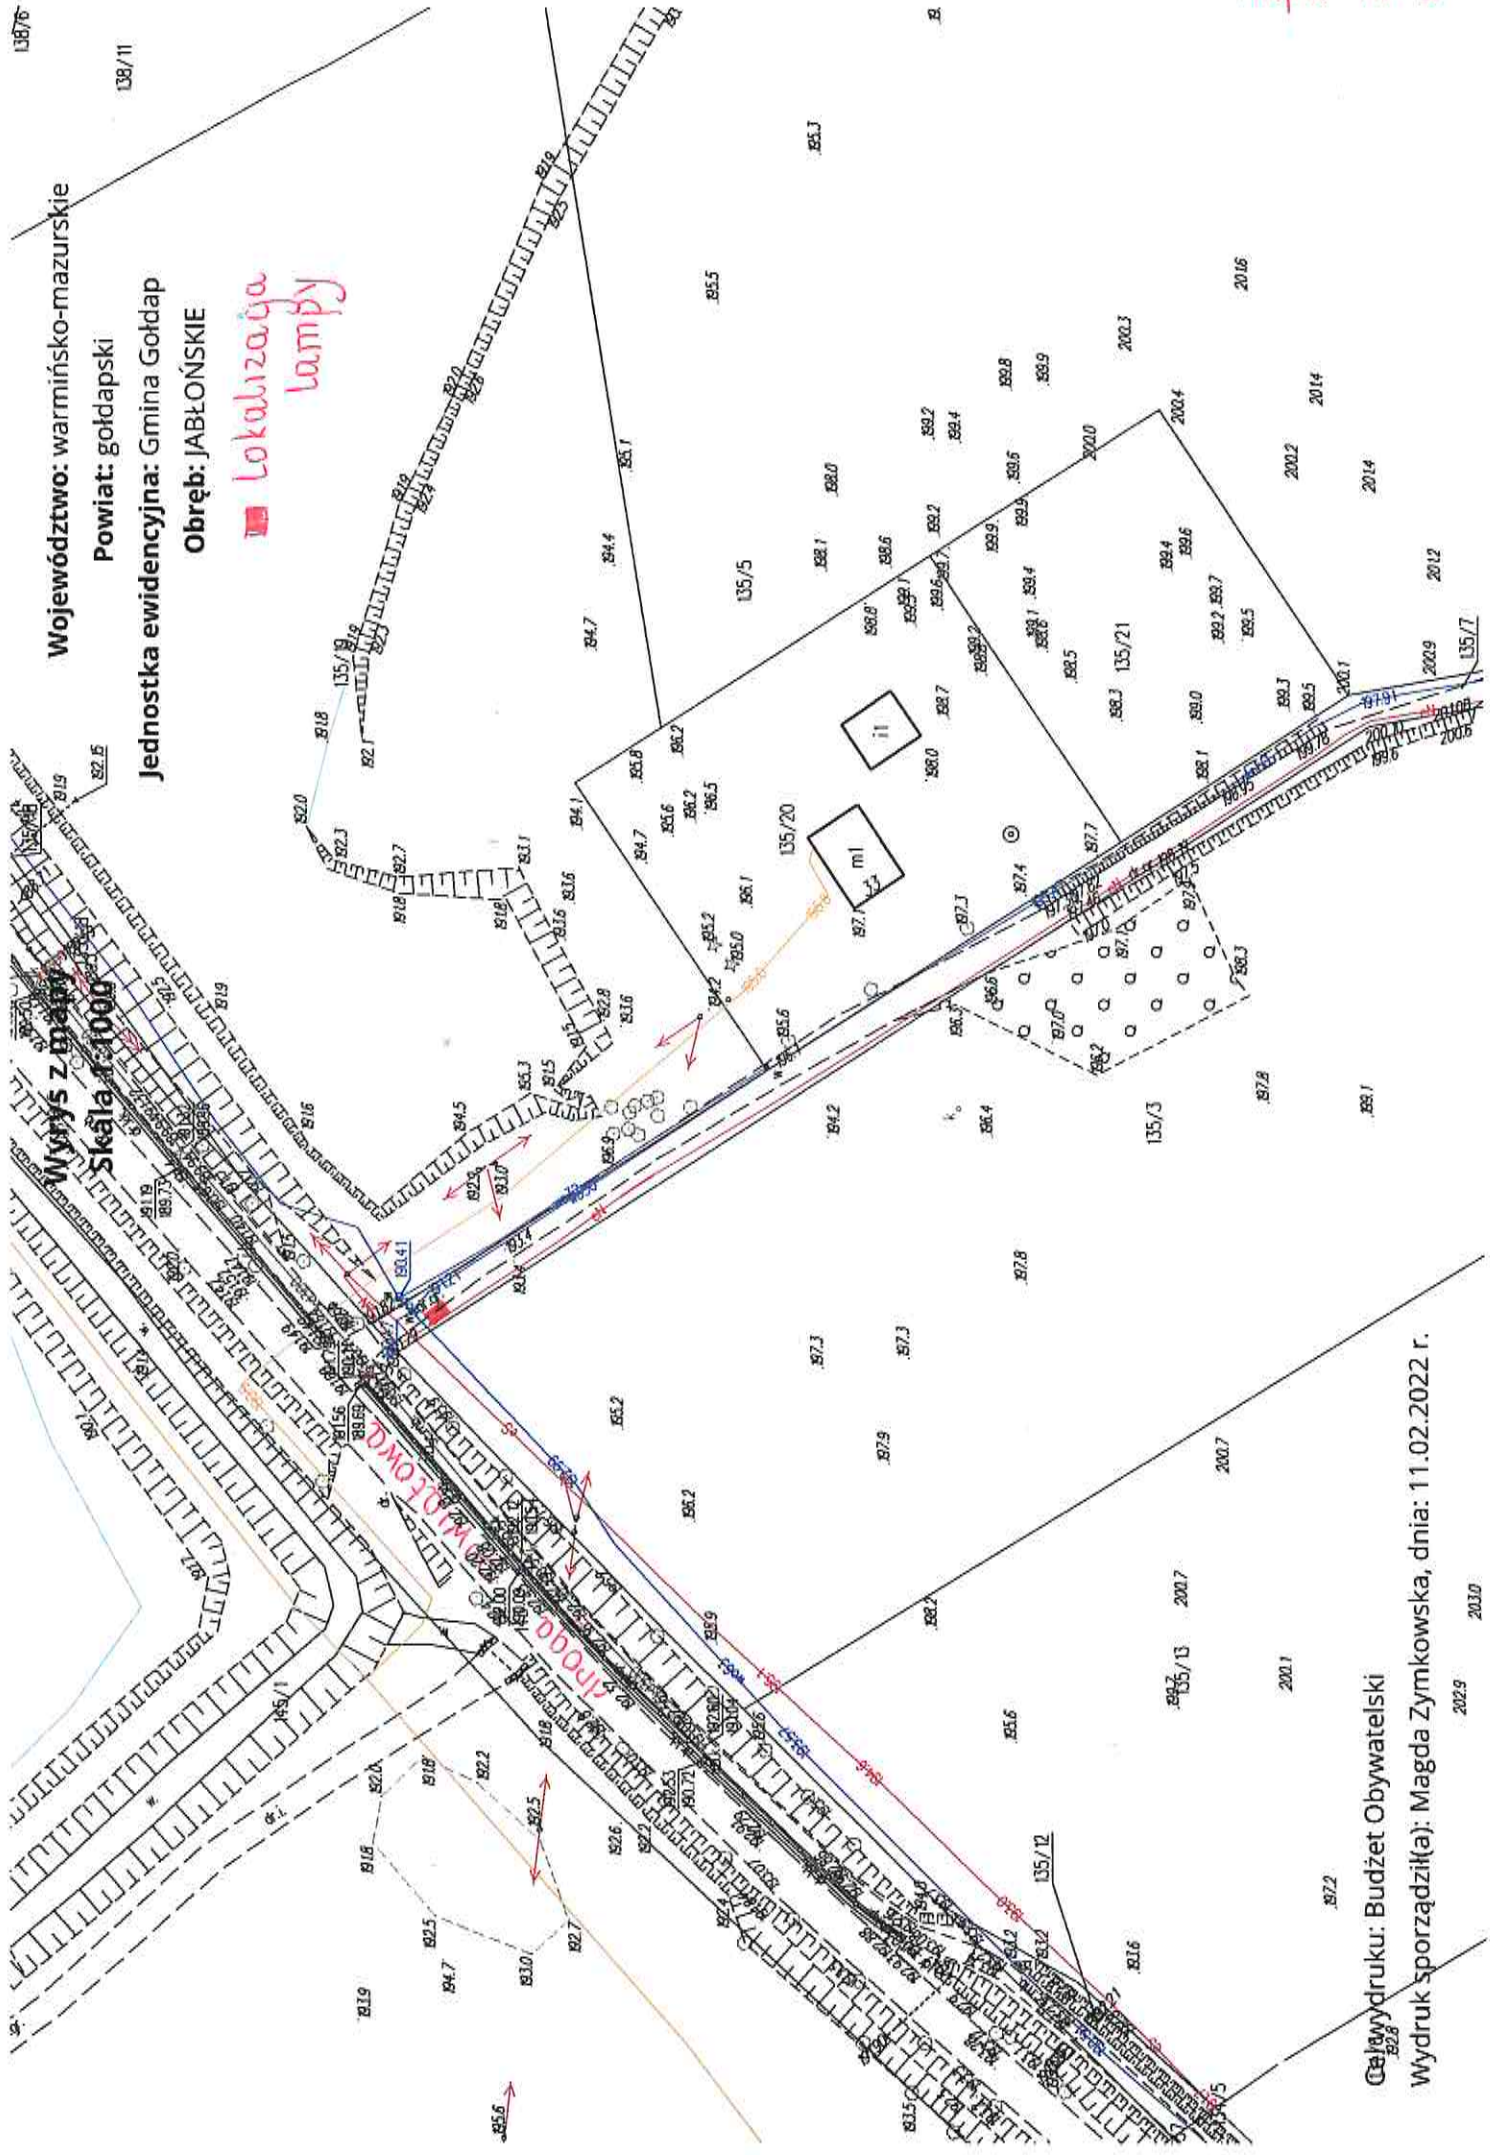

Wrys z mapy  
Skala 1:1000

Województwo: warmińsko-mazurskie  
Powiat: gołdapski  
Jednostka ewidencyjna: Gmina Goldap  
Obręb: JABŁOŃSKIE.

■ lokalizacja lampy

droga prowadząca do miejscowości Radelek

Mapa nr 1.

Wyrys z mapy  
Skala 1:500

■ lokalizacja lampy

Cel wydruku: Budżet Obywatelski  
Wydruk sporządził(a): Magda Zymkowska, dnia: 11.02.2022 r.

Województwo: warmińsko-mazurskie  
Powiat: gołdapski  
Jednostka ewidencyjna: Gmina Gołdap  
Obręb: KOLEŃSKIE

Wyrys z mapy  
Skala 1:500

lokalizacja lampy

ścieżka rowerowa Green Velo

Województwo: warmińsko-mazurskie  
 Powiat: gołdapski  
 Jednostka ewidencyjna: Gmina Gołdap  
 Obręb: JABŁOŃSKIE

■ Lokalizacja lampy

Obręb: JABŁOŃSKIE

Wyrys z mapy  
Skala 1:1000

■ Lokalizacja lampy

Cel wydruku: Budżet Obywatelski

Wydruk sporządził(a): Magda Zymkowska, dnia: 11.02.2022