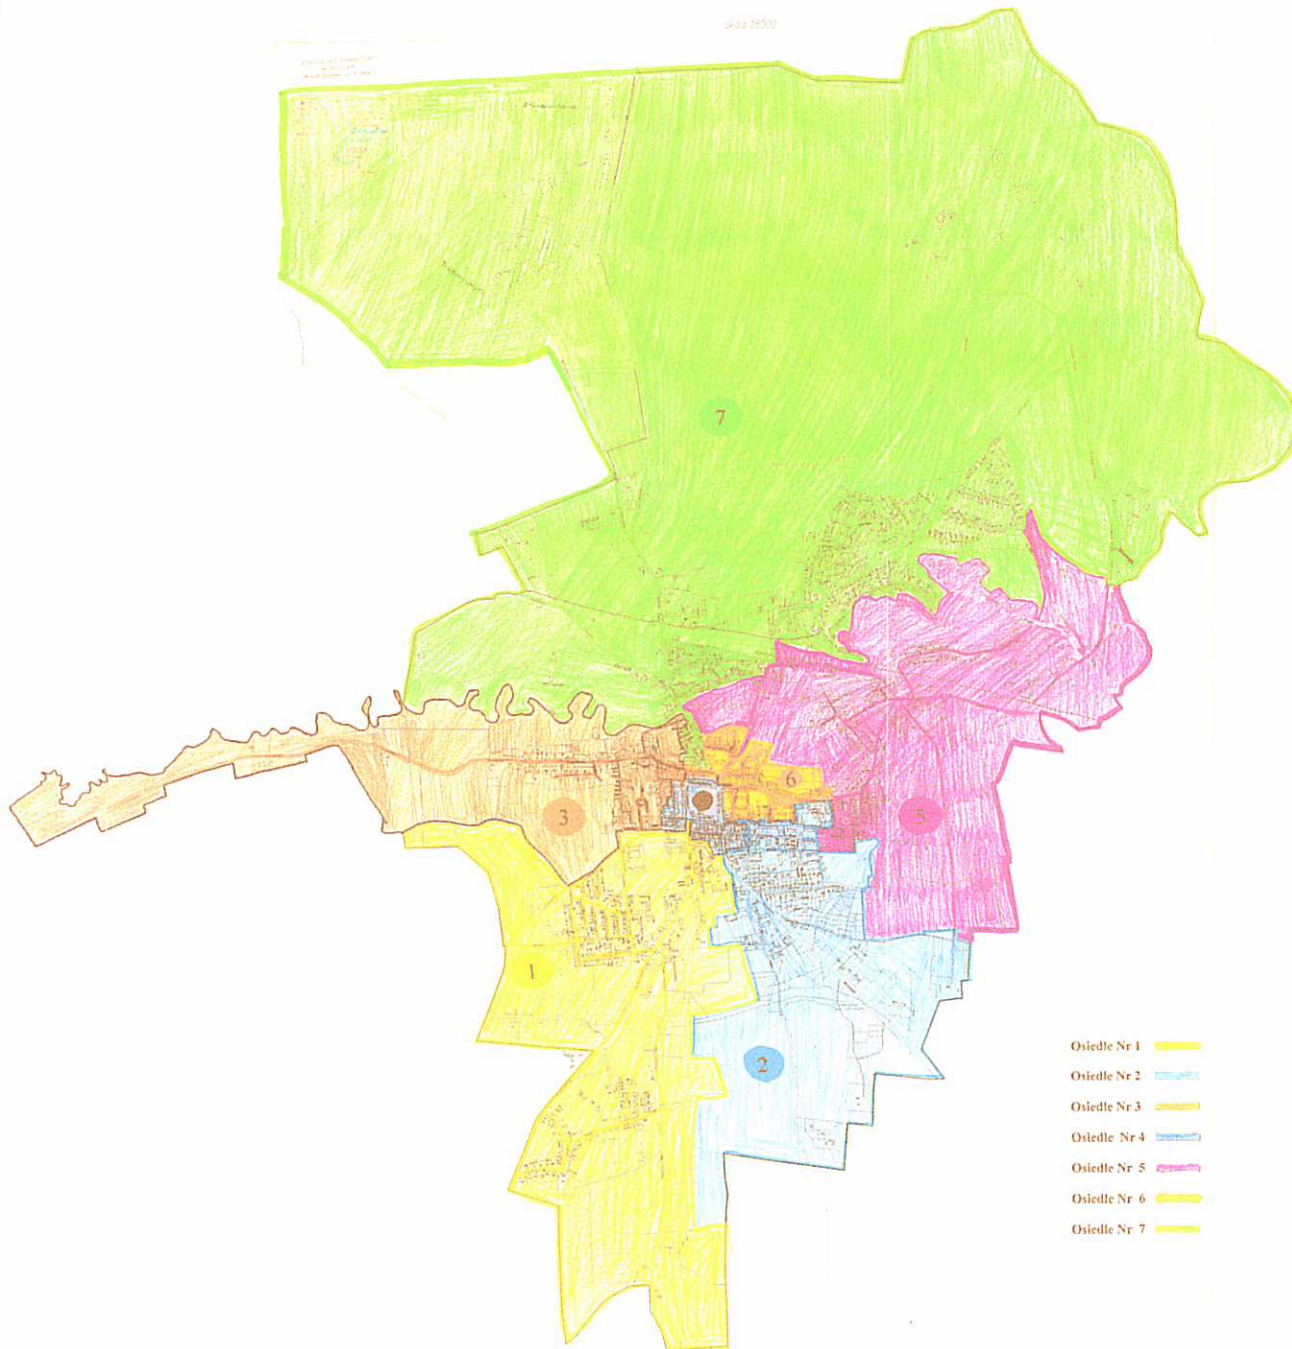

- § 1. Dokonuje się podziału miasta Gołdap na osiedla: Nr 1, Nr 2, Nr 3, Nr 4, Nr 5, Nr 6, Nr 7 w granicach uwzględniających naturalne uwarunkowania przestrzenne, komunikacyjne i więzi społeczne.
- § 2. Położenie osiedli i ich granice określa mapa stanowiąca załącznik Nr 1 do niniejszej uchwały.
- § 3. Wykaz ulic wchodzących w skład osiedli określa załącznik Nr 2 do niniejszej uchwały.
- § 4. Wykonanie uchwały powierza się Burmistrzowi Gołdapi
- § 5. Uchwała wchodzi w życie po upływie 14 dni od dnia ogłoszenia w Dzienniku Urzędowym Województwa Warmińsko – Mazurskiego.

Załącznik Nr 1
do Uchwały Nr
Rady Miejskiej w Gołdapi
z dnia 2014 r.

Wykaz ulic wchodzących w skład poszczególnych osiedli miasta Goldap

Osiedle Nr 1

NAZWA ULICY	Zakres Numeracji
Cicha	Wszystkie
Fryderyka Chopina	Wszystkie
Henryka Mereckiego	Wszystkie
Józefa Bema	Wszystkie
Kombatantów	Wszystkie
Konstytucji 3 Maja	Wszystkie
Krzywa	Wszystkie
Mała	Wszystkie
Marii Konopnickiej	Wszystkie
Michała Kajki	Wszystkie
Osiedle I	Wszystkie
Osiedle II	Wszystkie
Partyzantów	27,27A,27B
Pod Piękną Górą	Wszystkie
Tadeusza Kościuszki	Wszystkie
Władysława Łokietka	Wszystkie
Wojska Polskiego	Wszystkie
Wolności	Wszystkie
Wysoka	Wszystkie
Zielona	Wszystkie
Źródlana	Wszystkie

Osiedle Nr 2

NAZWA ULICY	Zakres Numeracji
Armii Krajowej	3,11,11A,13-33
Ełcka	Wszystkie
Jaćwieska	Wszystkie
Lwowska	Wszystkie
Ogrodowa	Wszystkie
Olecka	Wszystkie
Partyzantów	2,4,6,8
Polna	Wszystkie
Tatyzy	Wszystkie
Warszawska	Wszystkie
Warsztatowa	Wszystkie
Wileńska	Wszystkie

Pagórkowa	Wszystkie
Plażowa	Wszystkie
Promenada Zdrojowa	Wszystkie
Przemysłowa	Wszystkie
Przytorowa	Wszystkie
Sosnowa	Wszystkie
Spacerowa	Wszystkie
Sportowa	Wszystkie
Strefowa	Wszystkie
Świerkowa	Wszystkie
Wczasowa	Wszystkie
Wierzbowa	Wszystkie
Wiosenna	Wszystkie
Zadumy	Wszystkie
Zatorowa	Wszystkie