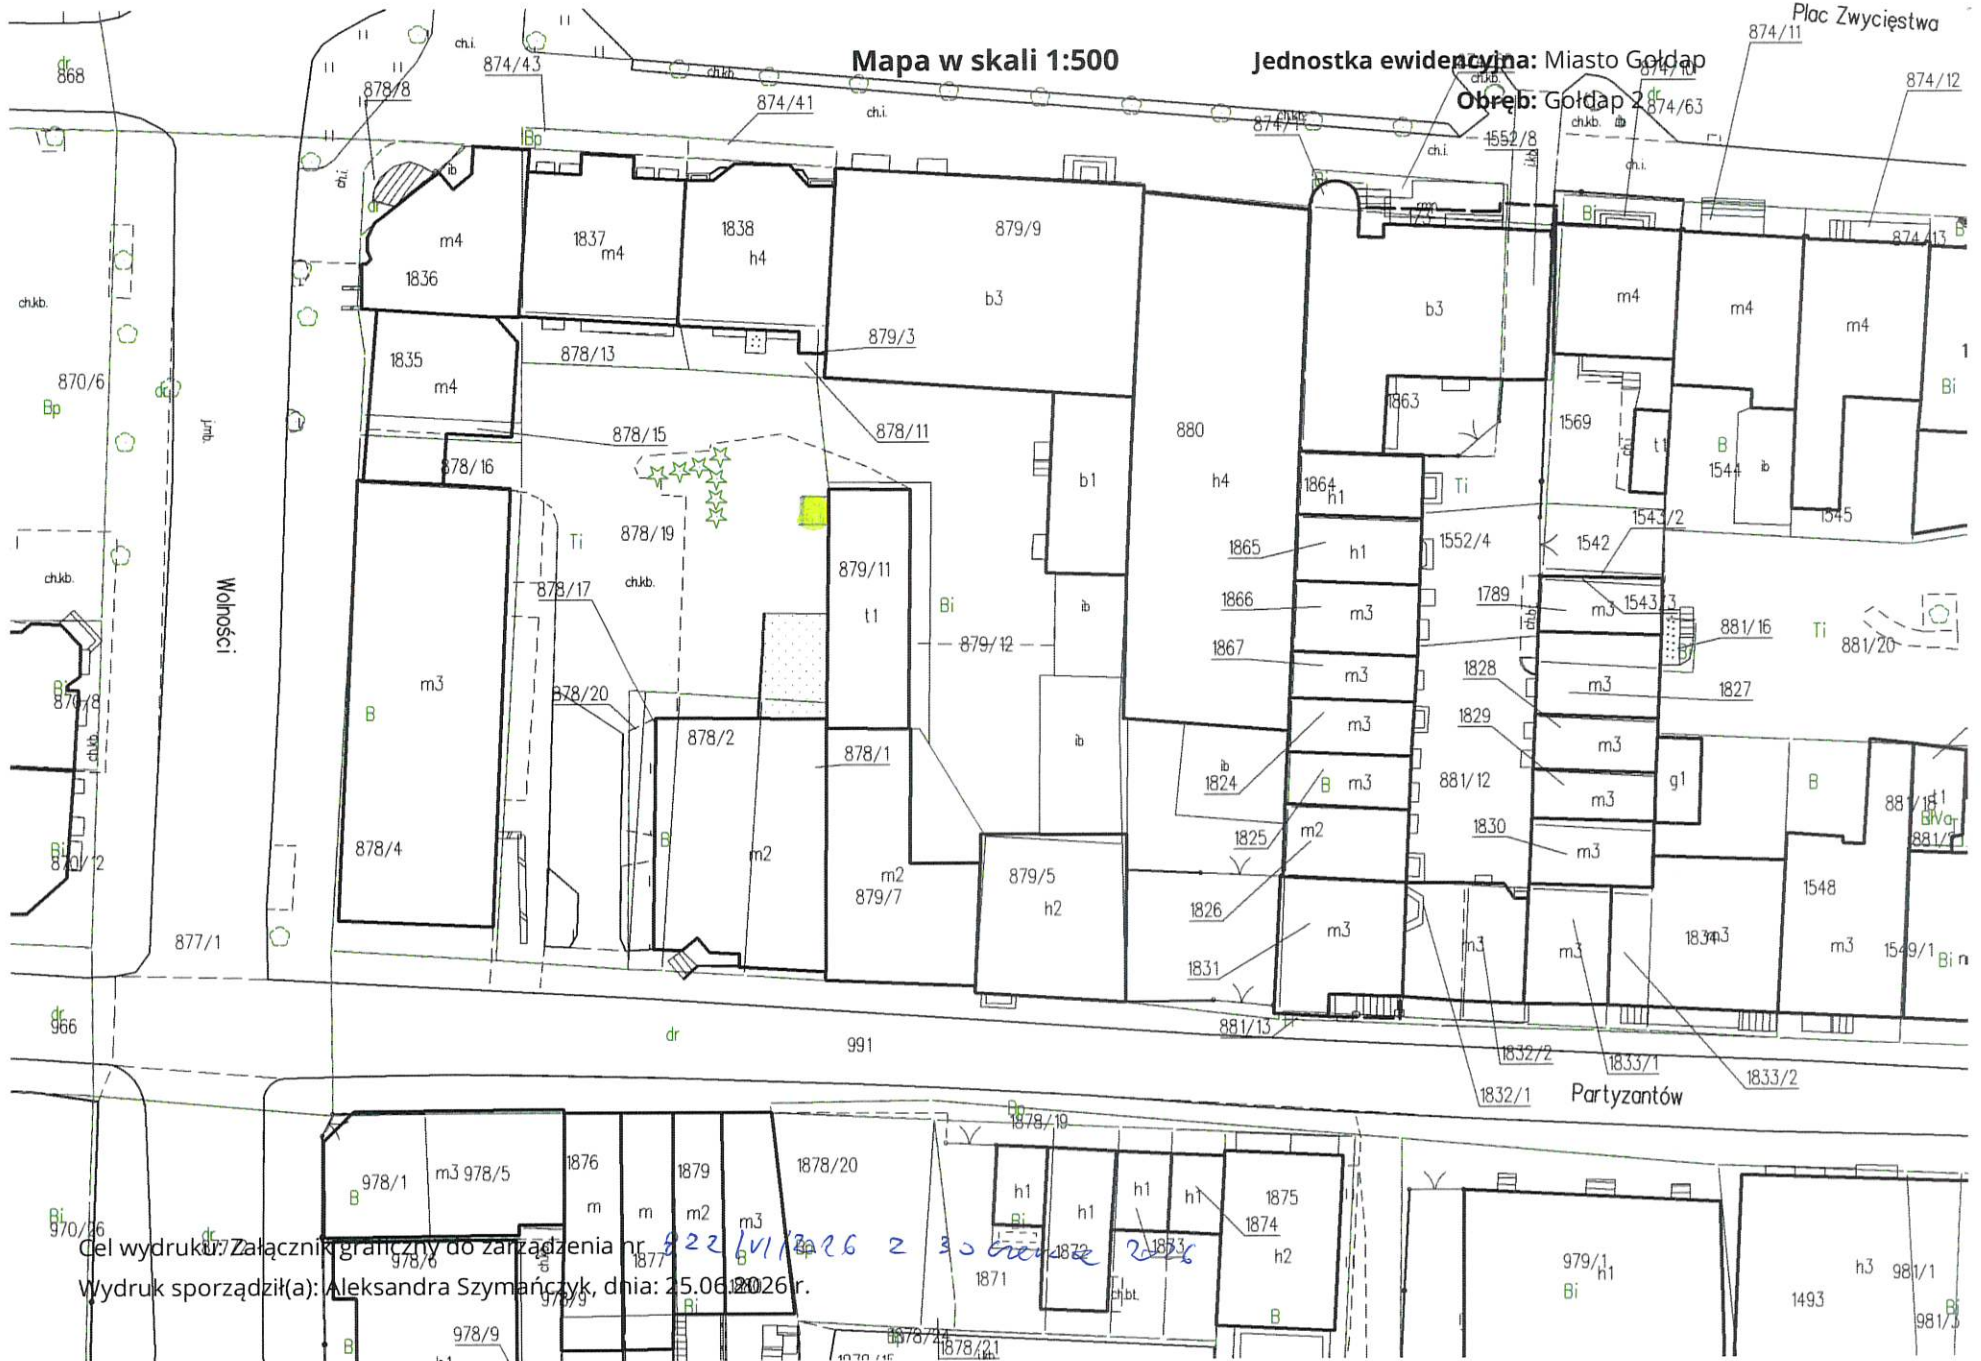

Mapa w skali 1:500

Jednostka ewidencyjna: Miasto Gołdap

Obręb: Gołdap 2

Plac Zwycięstwa

Cel wydruku: Załącznik graniczny do zarządzenia nr 226/1826 z 30 czerwca 2006 r.
Wydruk sporządził(a): Aleksandra Szymańczyk, dnia: 25.06.2006 r.