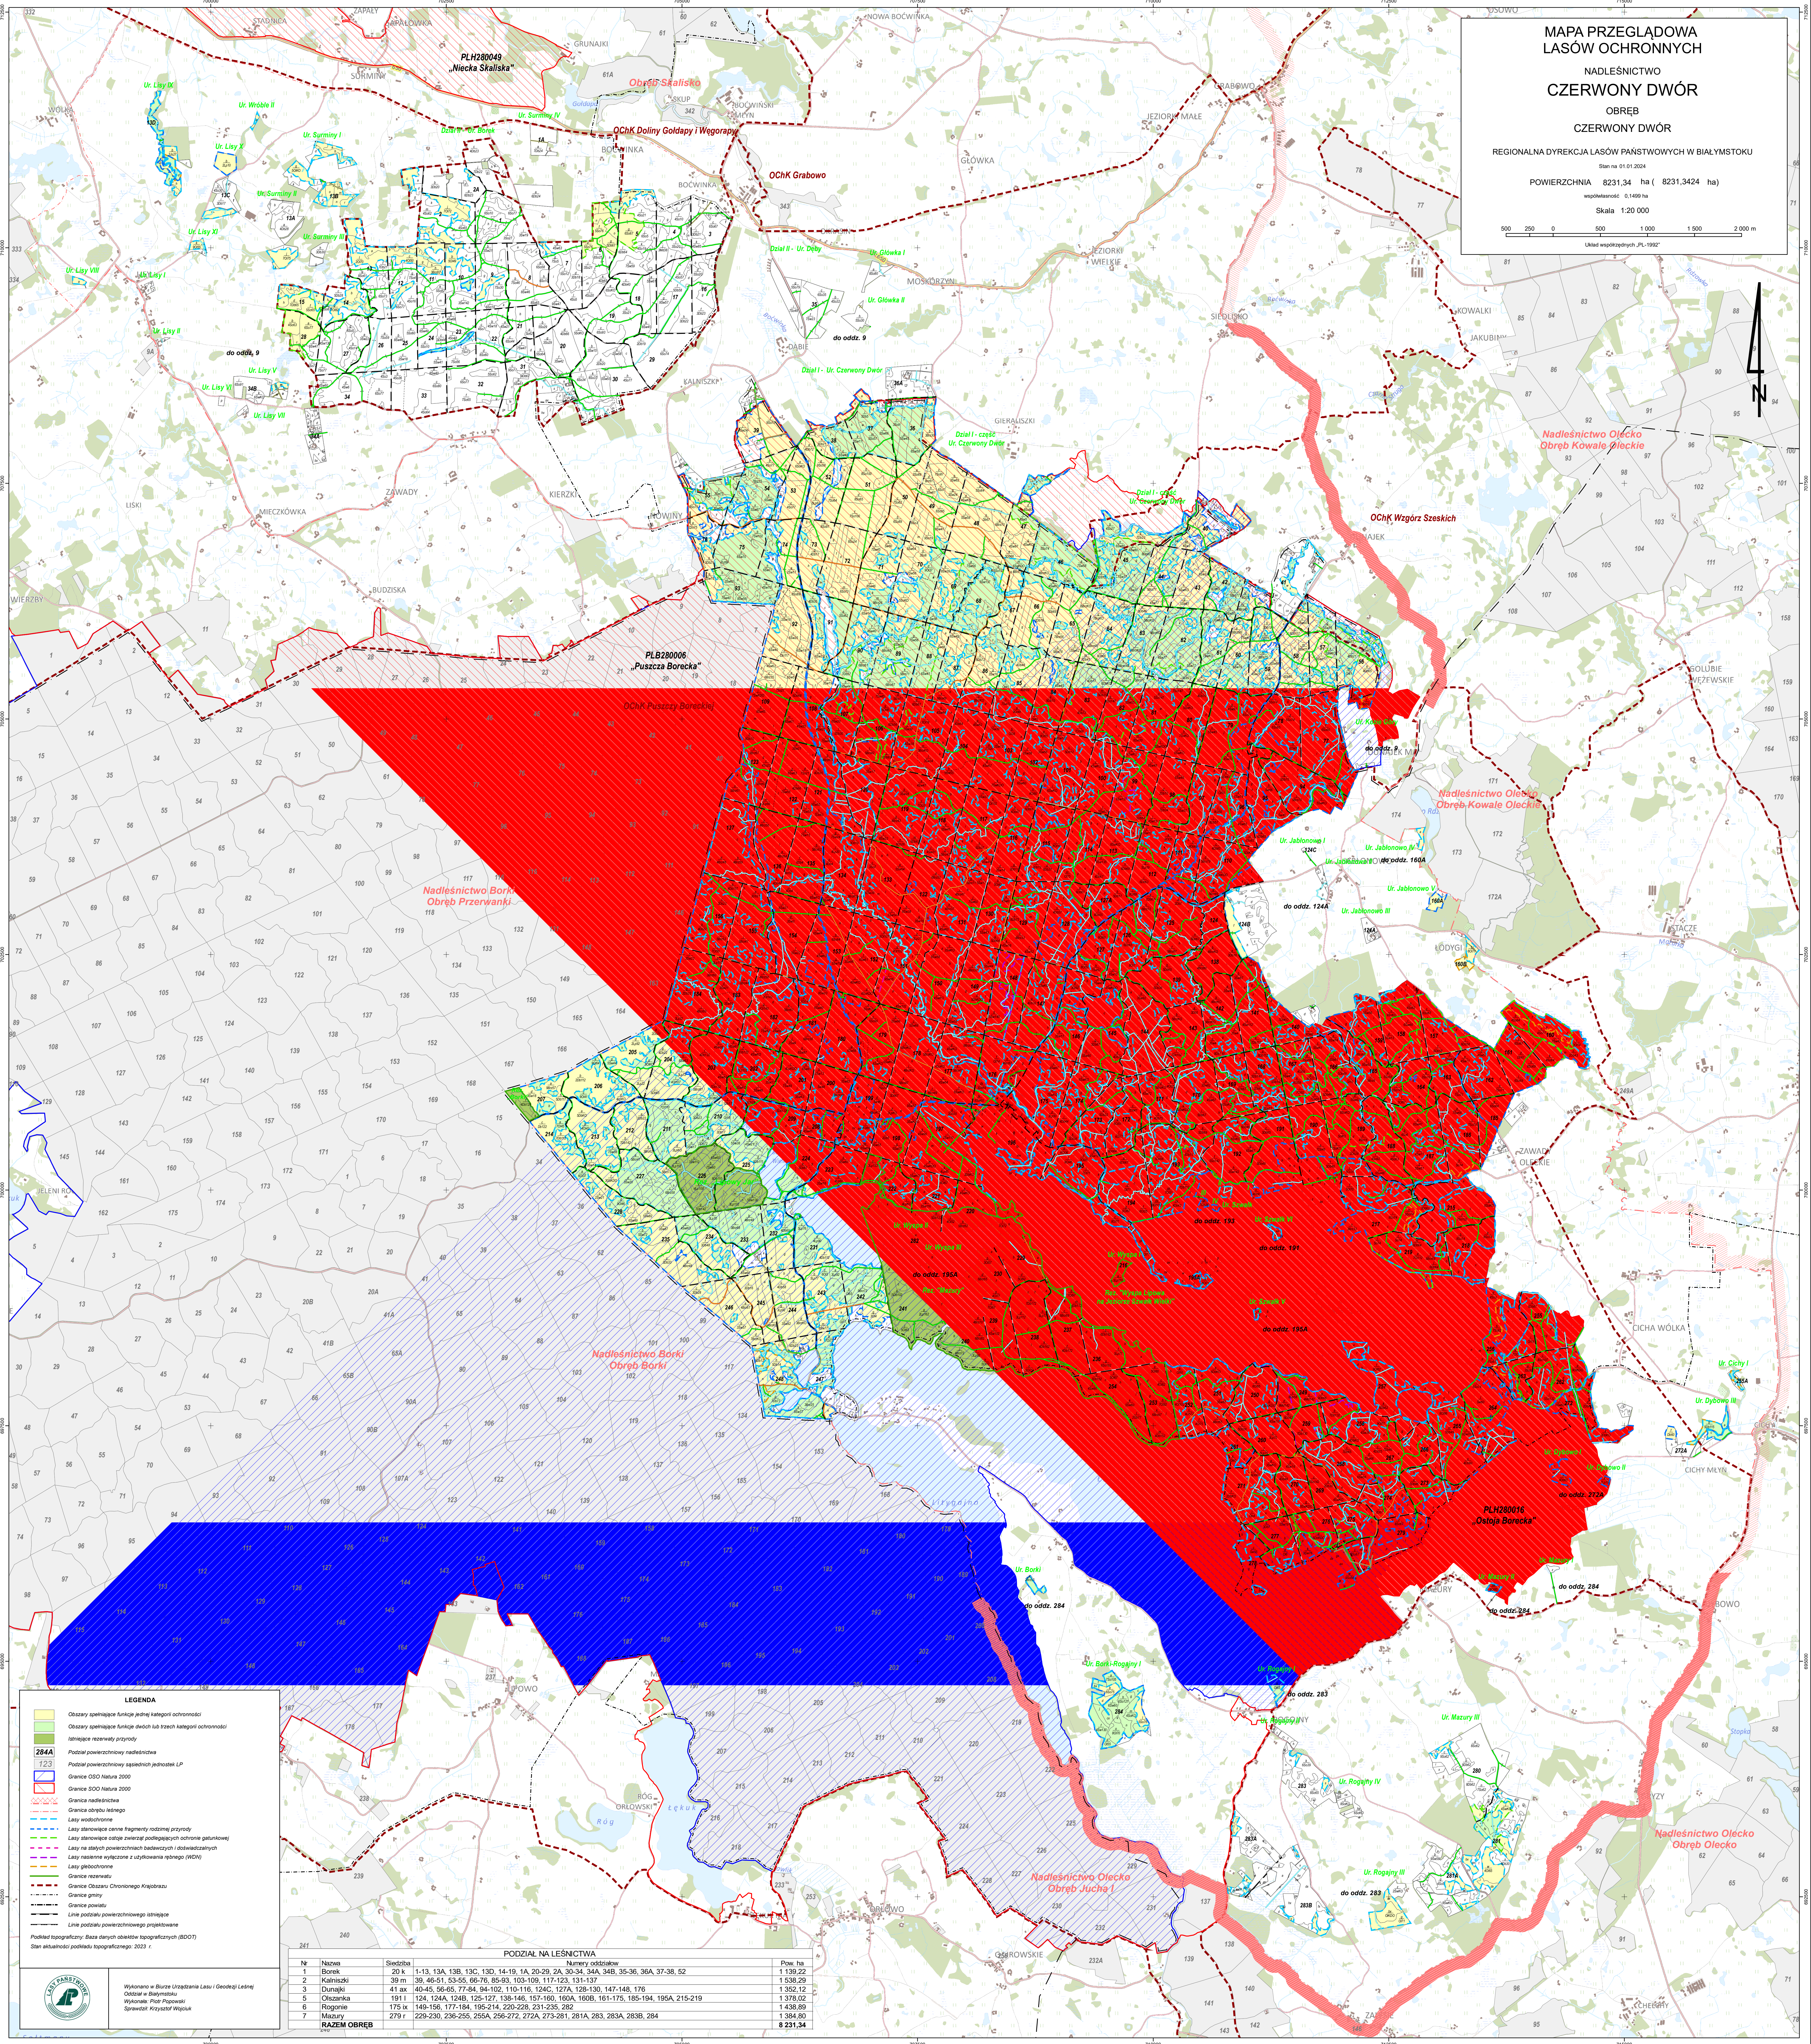

MAPA PRZEGLĄDOWA
LASÓW OCHRONNYCH

NADLEŚNICTWO
CZERWONY DWÓR
OBRĘB
CZERWONY DWÓR

Stan na 01.01.2024

REGIONALNA DYREKCJA LASÓW PAŃSTWOWYCH W BIAŁYMSTOKU

POWIERZCHNIA 8231,34 ha (8231,3424 ha)

współskala 0,1400 ha

Skala 1:20 000

500 250 0 500 1000 1500 2000 m

Układ współrzędnych PL-1992

PODZIAŁ NA LEŚNICTWA

Nr	Nazwa	Średnica	Numery oddziałów	Pow. ha
1	Borek	20 k	1-13, 13A, 13B, 13C, 13D, 14-19, 1A, 20-29, 2A, 30-34, 34A, 34B, 35-36, 36A, 37-38, 52	1 138,22
2	Kaliniski	39 m	39, 46-51, 53-55, 66-76, 85-83, 103-109, 117-123, 131-137	1 538,29
3	Dunajski	41 ax	40-45, 56-65, 77-84, 94-102, 110-116, 124C, 127A, 128-130, 147-148, 178	1 352,12
5	Olszanka	191 i	124, 124A, 124B, 125-127, 138-146, 157-160, 160A, 160B, 161-175, 165-194, 195A, 215-219	1 378,02
6	Rogonie	175 k	149-156, 177-184, 195-214, 220-228, 231-235, 282	1 438,89
7	Mazury	279 r	229-230, 236-255, 255A, 256-272, 272A, 273-281, 281A, 283, 283A, 283B, 284	1 384,80
RAZEM OBRĘB				8 231,34

Wykonano w Biurze Urzędowym Lasów (Geodezji Leśnej) Obszar w Białymstoku
Wykonanie: Piotr Popowski
Opiewanie: Krzysztof Miępek