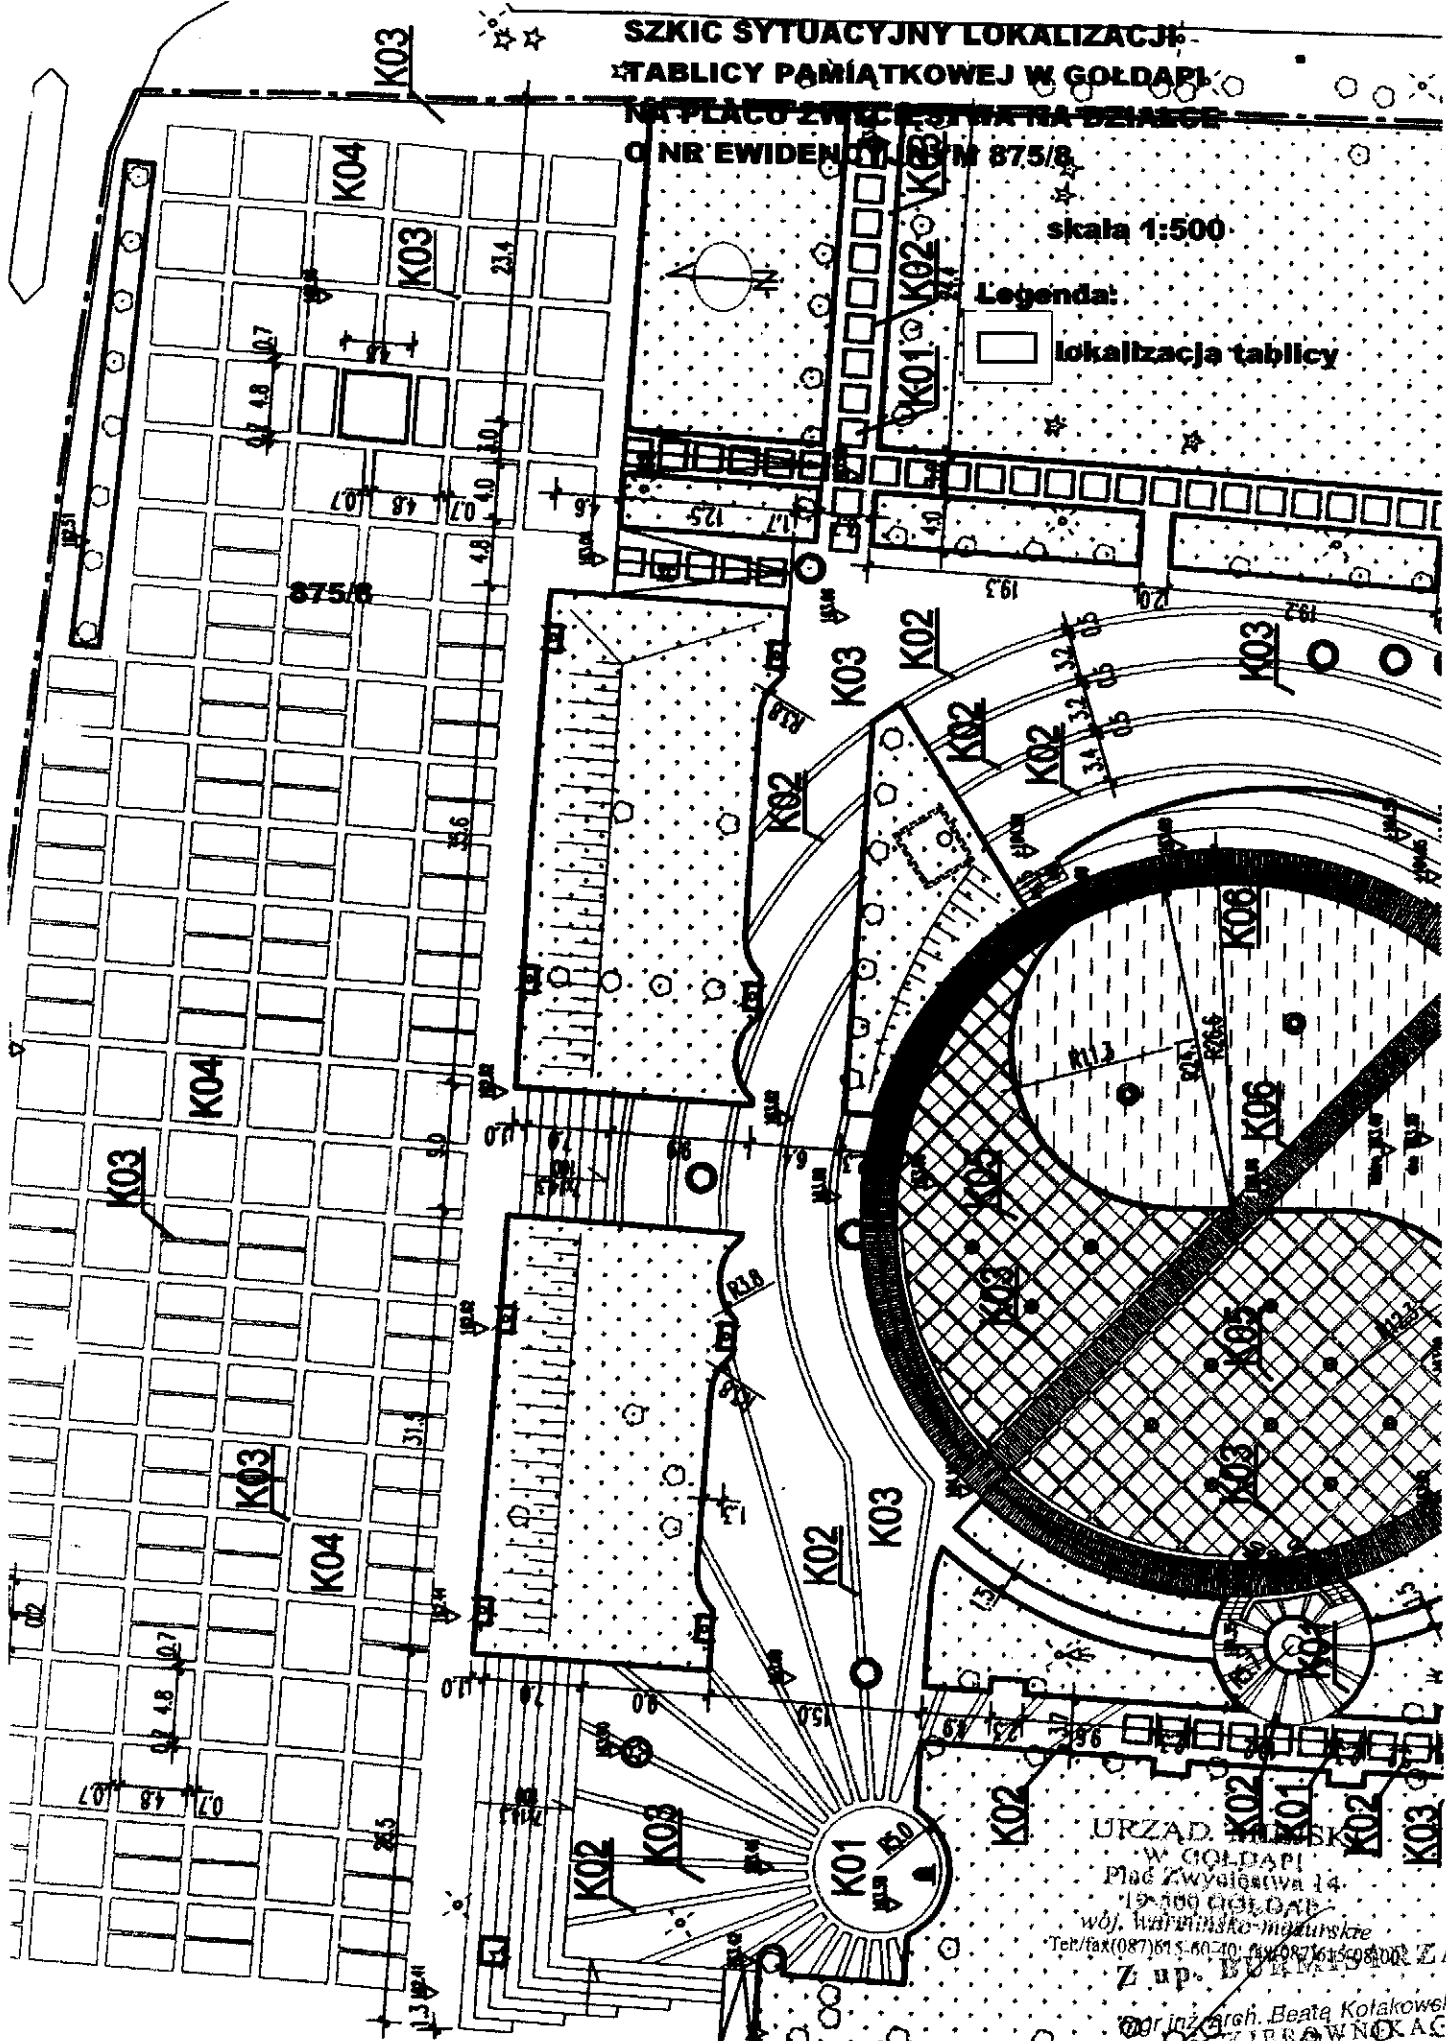

SZKIC SYTUACYJNY LOKALIZACJI

TABLICY PAMIĄTKOWEJ W GOLDAPI

NA PLACU ZWYSLAĆCWA NA BZIASCE

o nr ewidencyjnym 875/8

skala 1:500

Legenda:

□ lokalizacja tablicy

URZĄD MIĘDZYGOSPODARSTWA
W GOLDAPI
Plac Zwysłaćcwa 14
19-100 GOLDAPI
wój. wałuski-międzyrzecki
Tel./fax (087) 615 60-70; fax (087) 615 60-71
Z up. B. KOLAKOWSKA

mgr inż. arch. Beata Kolakowska
KIEROWNIK
Wydziału Gospodarki Przemysłowej
Odmiany Środowiska i Nieruchomości

TABLICA PAMIATKOWA

-ODLEW ŻELIWNY, MALOWANY FARBĄ HAMMERITE W KOLORZE CZERWONYM
TLENKOWYM Z EFEKTEM MŁOTKOWYM,