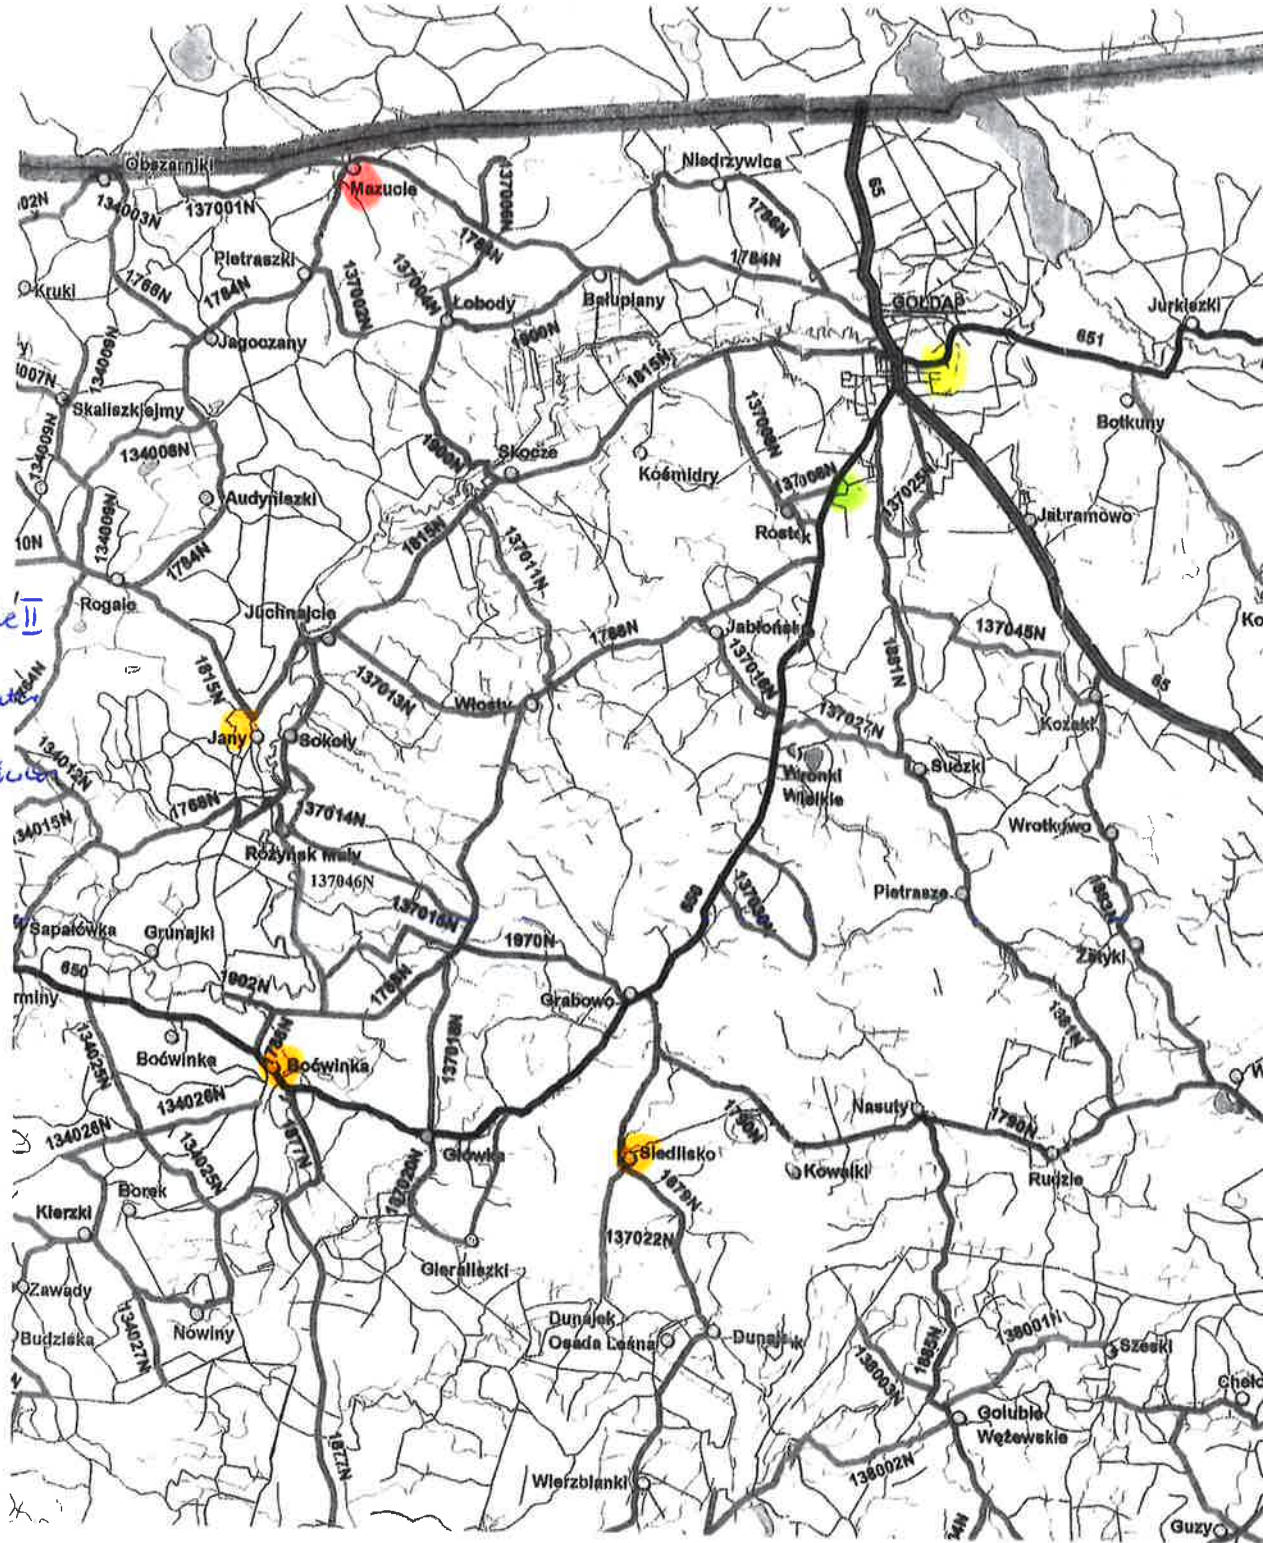

- - część I Osiedle II
- - część II .c. Plac
- - część III Mazur
- - część IV
(Jany, Siedisko, Bówinke)

1:500
Osiedle II

2-1337/6

E. Plater

1:500