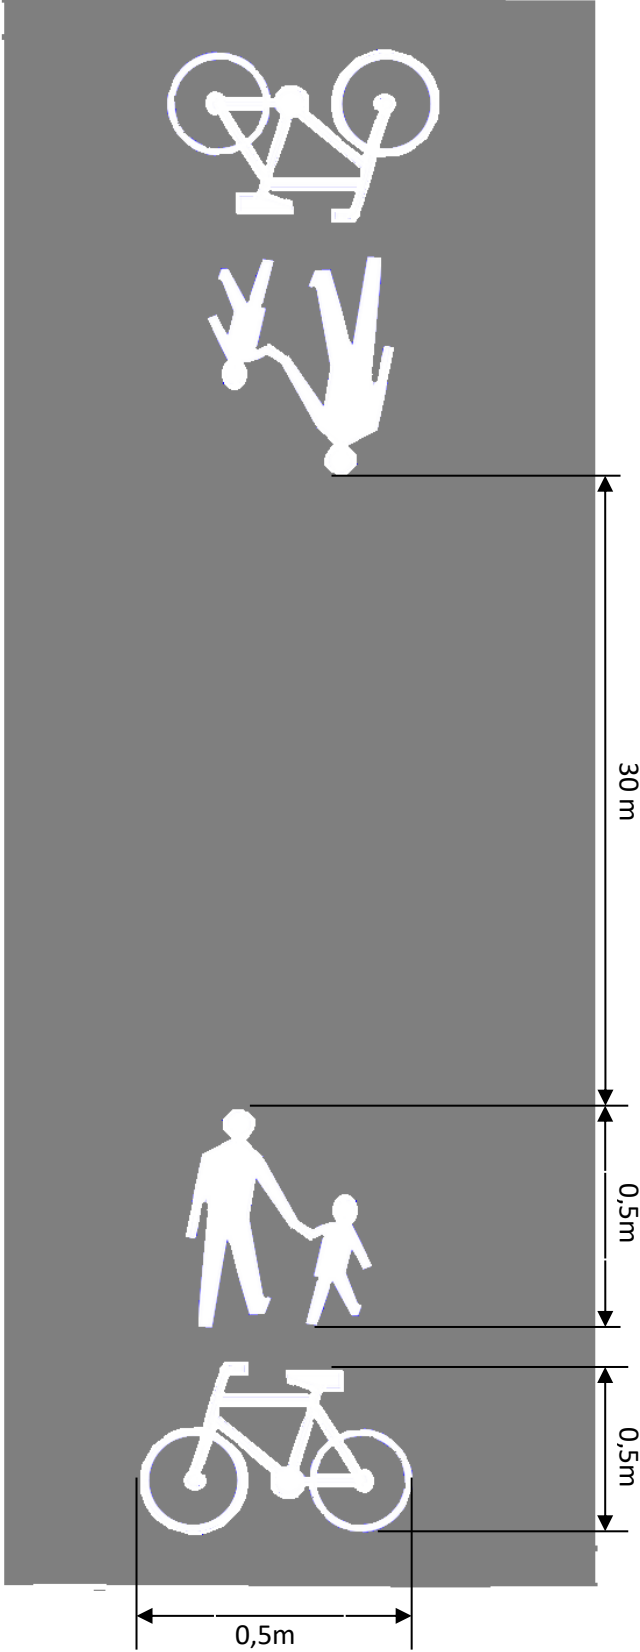

Ruch pieszych i rowerzystów na całej powierzchni (ul. Lipowa, ul.Wczasowa oraz kawałek Promenady Zdrojowej)

Ruch pieszych i rowerzystów odbywa się odpowiednio po stronach drogi wskazanych na znaku (Promenada Zdrojowa, ul. Stadionowa)

Droga rowerowa oraz droga dla pieszych (kawałek ul. Stadionowej)