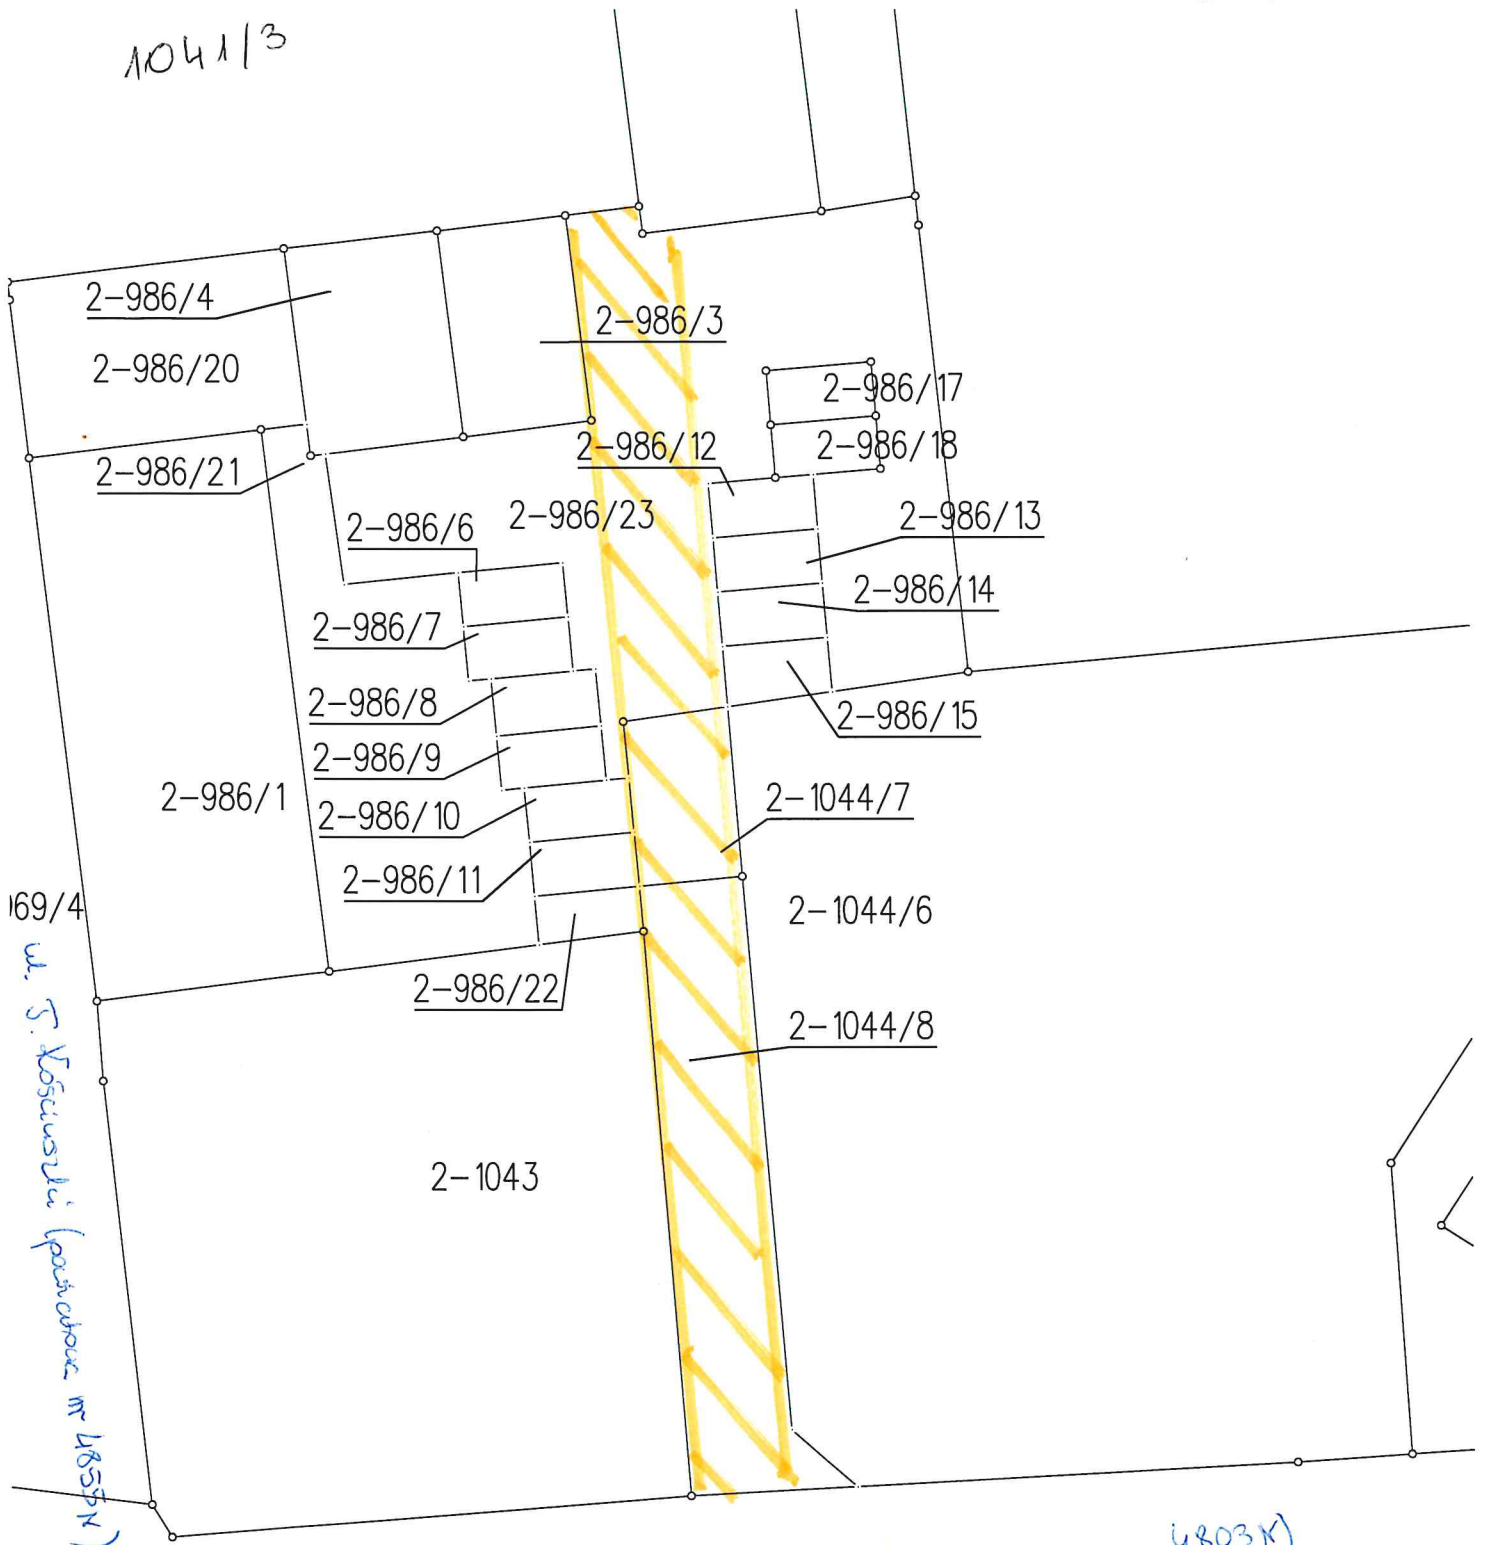

1041/3

2-1139/12 2-969/5

ул. Chopina (протяженность 4803 м)

 - zakres opracowania