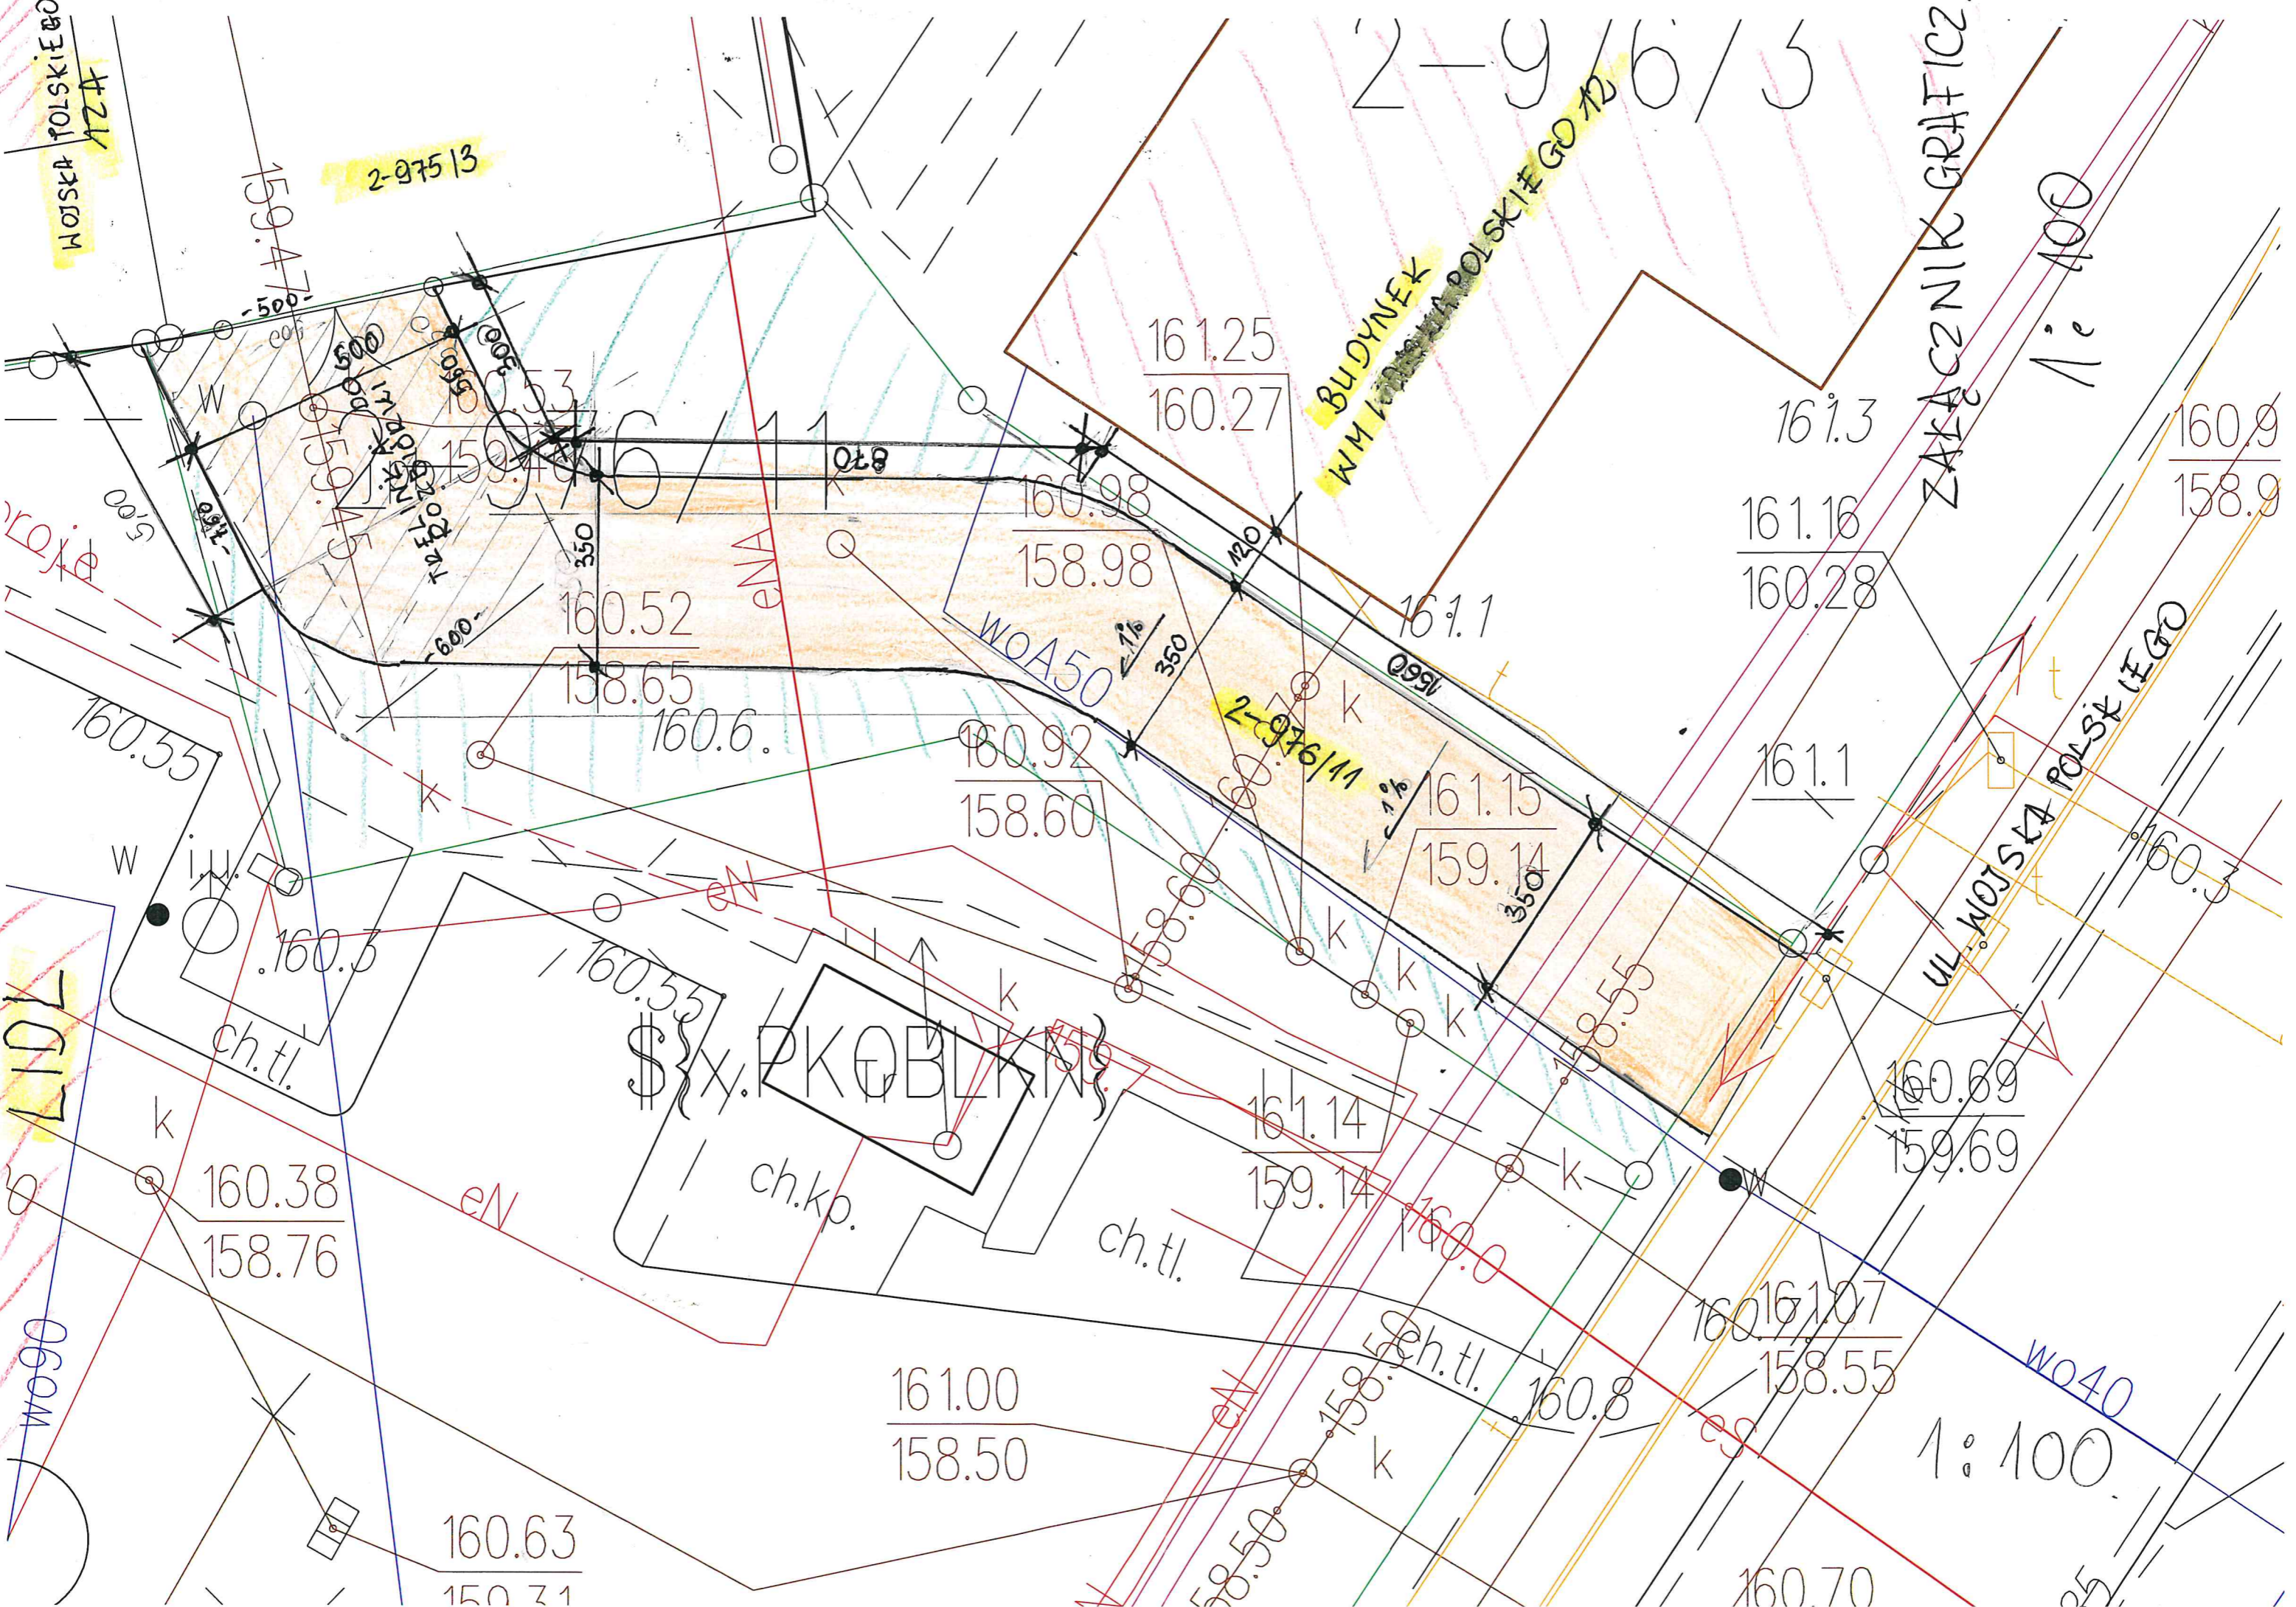

WOJSKA POLSKIEGO
1724

2-9/6/3

2-97513

BUDYNEK
WM W WOJSKA POLSKIEGO 126/3

ZAKAČZNIK GRAFICZ.

1:400

Wojce

7017

0604

W040

1:100

160.63
150.31

161.00
158.50

161.14
159.14

160.71
158.55

160.69
159.69

161.16
160.28

160.9
158.9

160.38
158.76

160.92
158.60

161.15
159.14

161.25
160.27

161.3

158.98

160.52

158.65

160.6

160.92

158.60

160.55

160.5

160.55