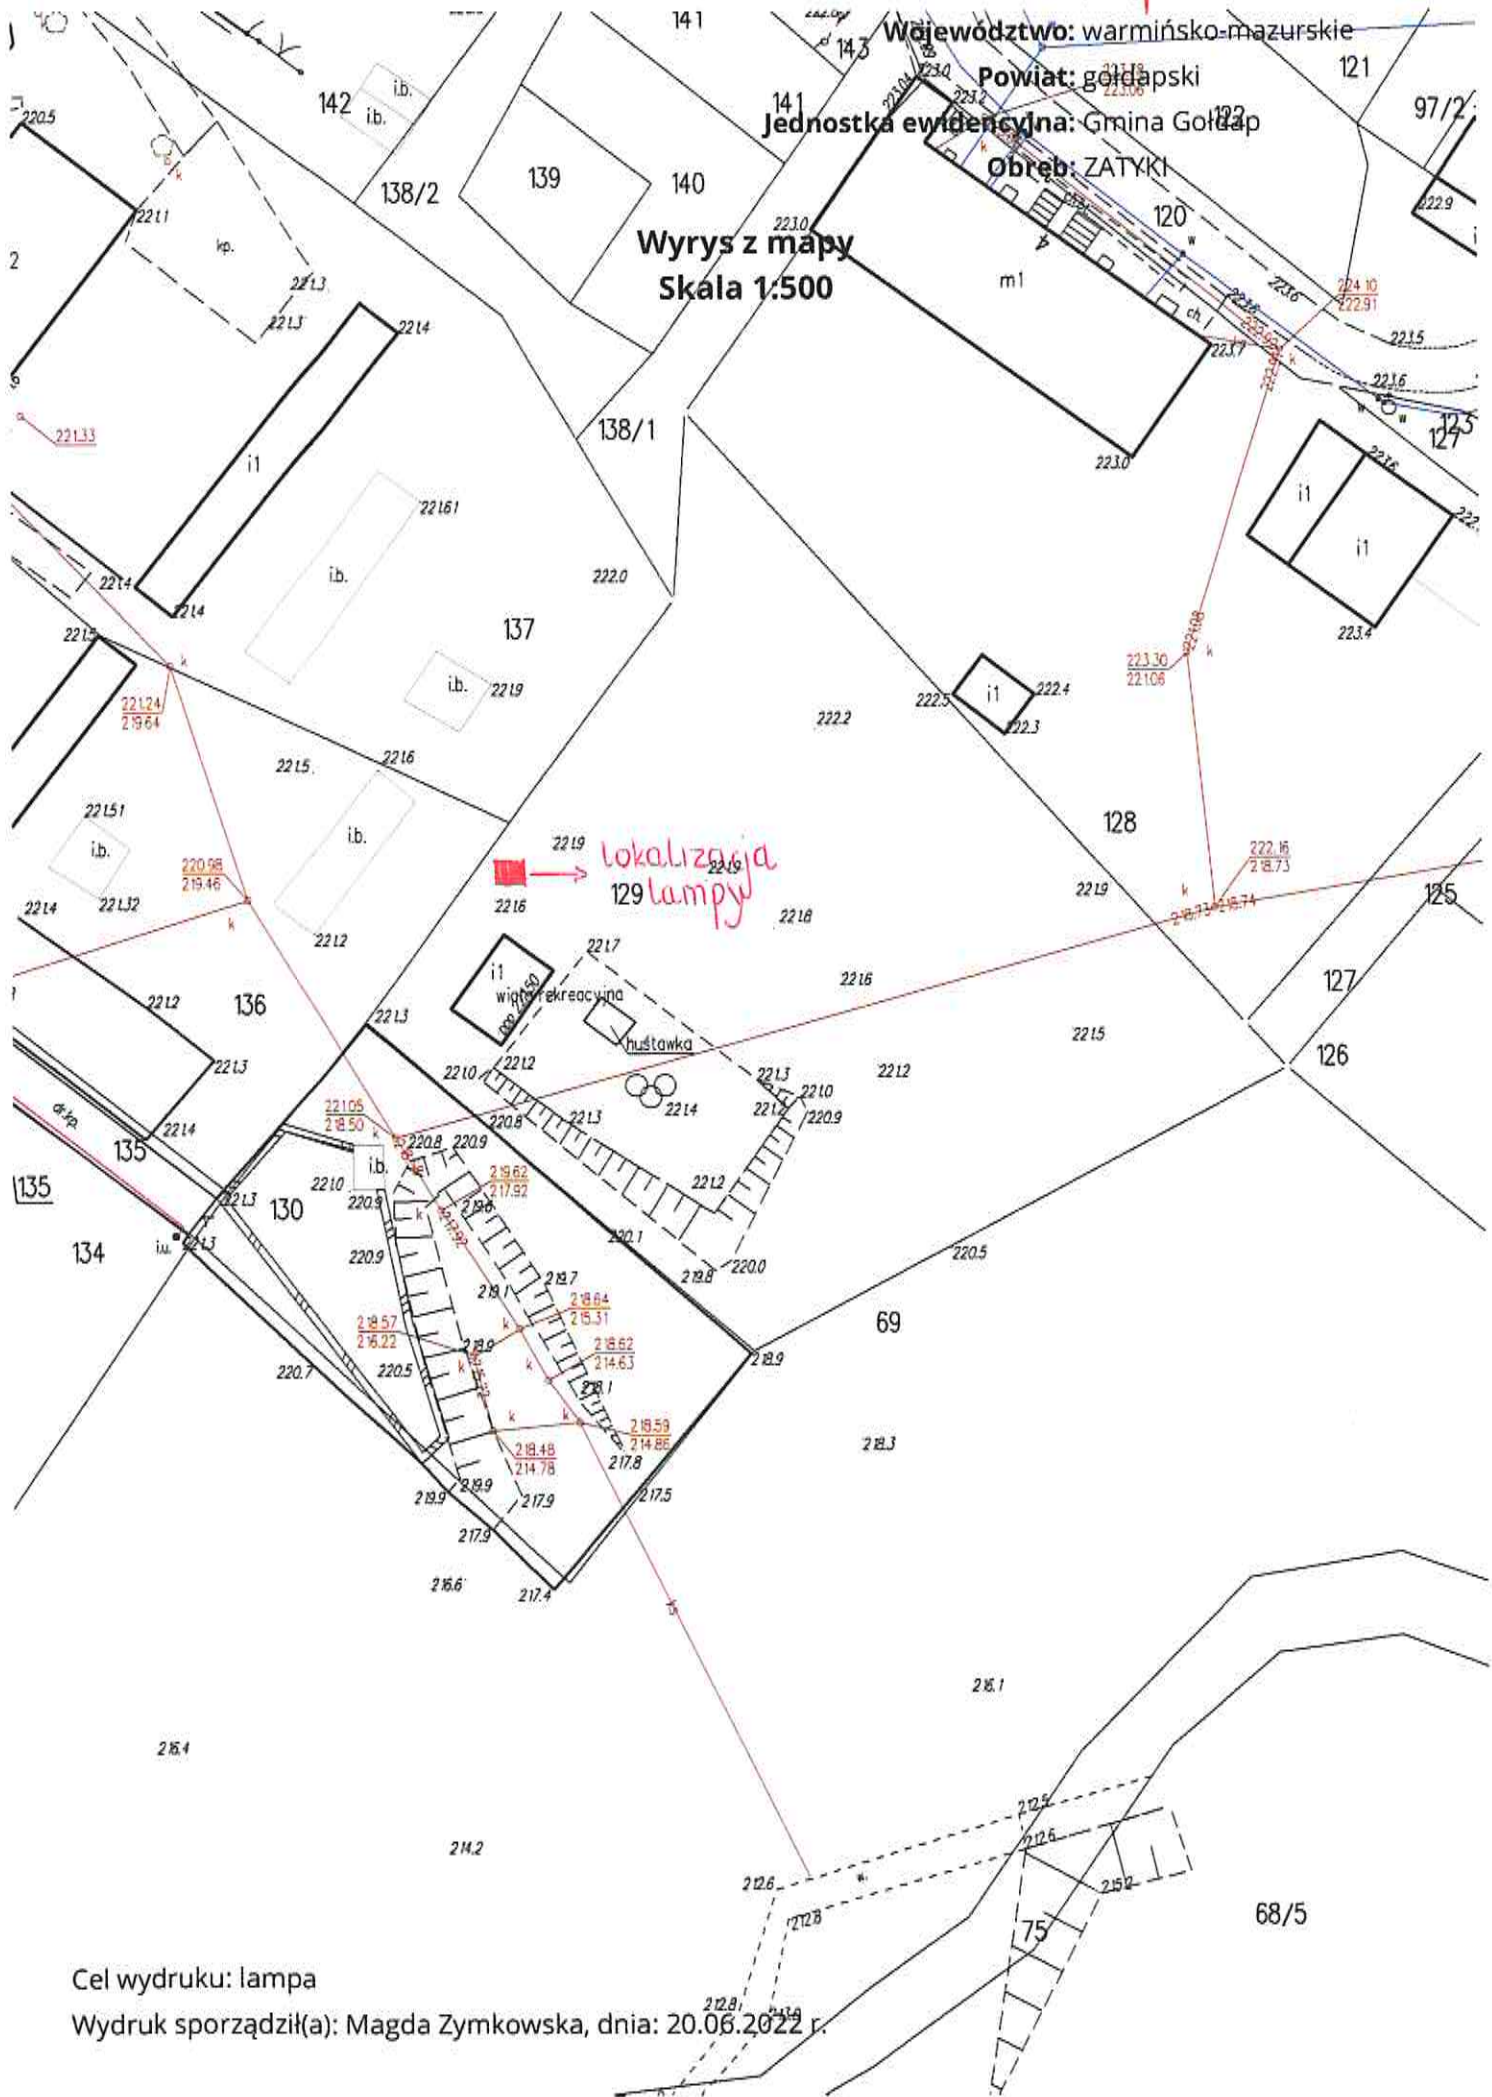

Mapa nr 1.

lokalizacja lampy

wyrys z mapy  
Skala 1:500

Cel wydruku: lokalizacja  
Wydruk sporządziła: Magda Zymkowska, dnia: 08.07.2022 r.

Wyrzys z mapy  
Skala 1:500

Województwo: warmińsko-mazurskie  
Powiat: gołdapski  
Jednostka ewidencyjna: Gmina Gołdap  
Obręb: JEZIORKI

lokalizacja lampy

Cel wydruku: lokalizacja  
Wydruk sporządził(a): Magda Zymkowska, dnia 08.07.2022 r.

Województwo: warmińsko-mazurskie  
Powiat: gołdapski  
Jednostka ewidencyjna: Gmina Gołdap  
Obręb: GÓRNE

Wyrys z mapy  
Skala 1:500

lokalizacja lampy

Cel wydruku: lampa  
Wydruk sporządził(a): Małgorzata Zymkowska, dnia: 20.06.2022 r.

18/9  
191.1

15

Mapa nr 4

Województwo: warmińsko-mazurskie  
Powiat: gołdapski  
Jednostka ewidencyjna: Gmina Gołdap  
Obręb: WILKAJCIE

# Mapa nr 14

Województwo: warmińsko-mazurskie

Powiat: goldański

Jednostka ewidencyjna: Gmina Goldań

Obwód: ZATYKI

Wyrys z mapy  
Skala 1:500

lokalizacja  
129 lampy

Cel wydruku: lampa