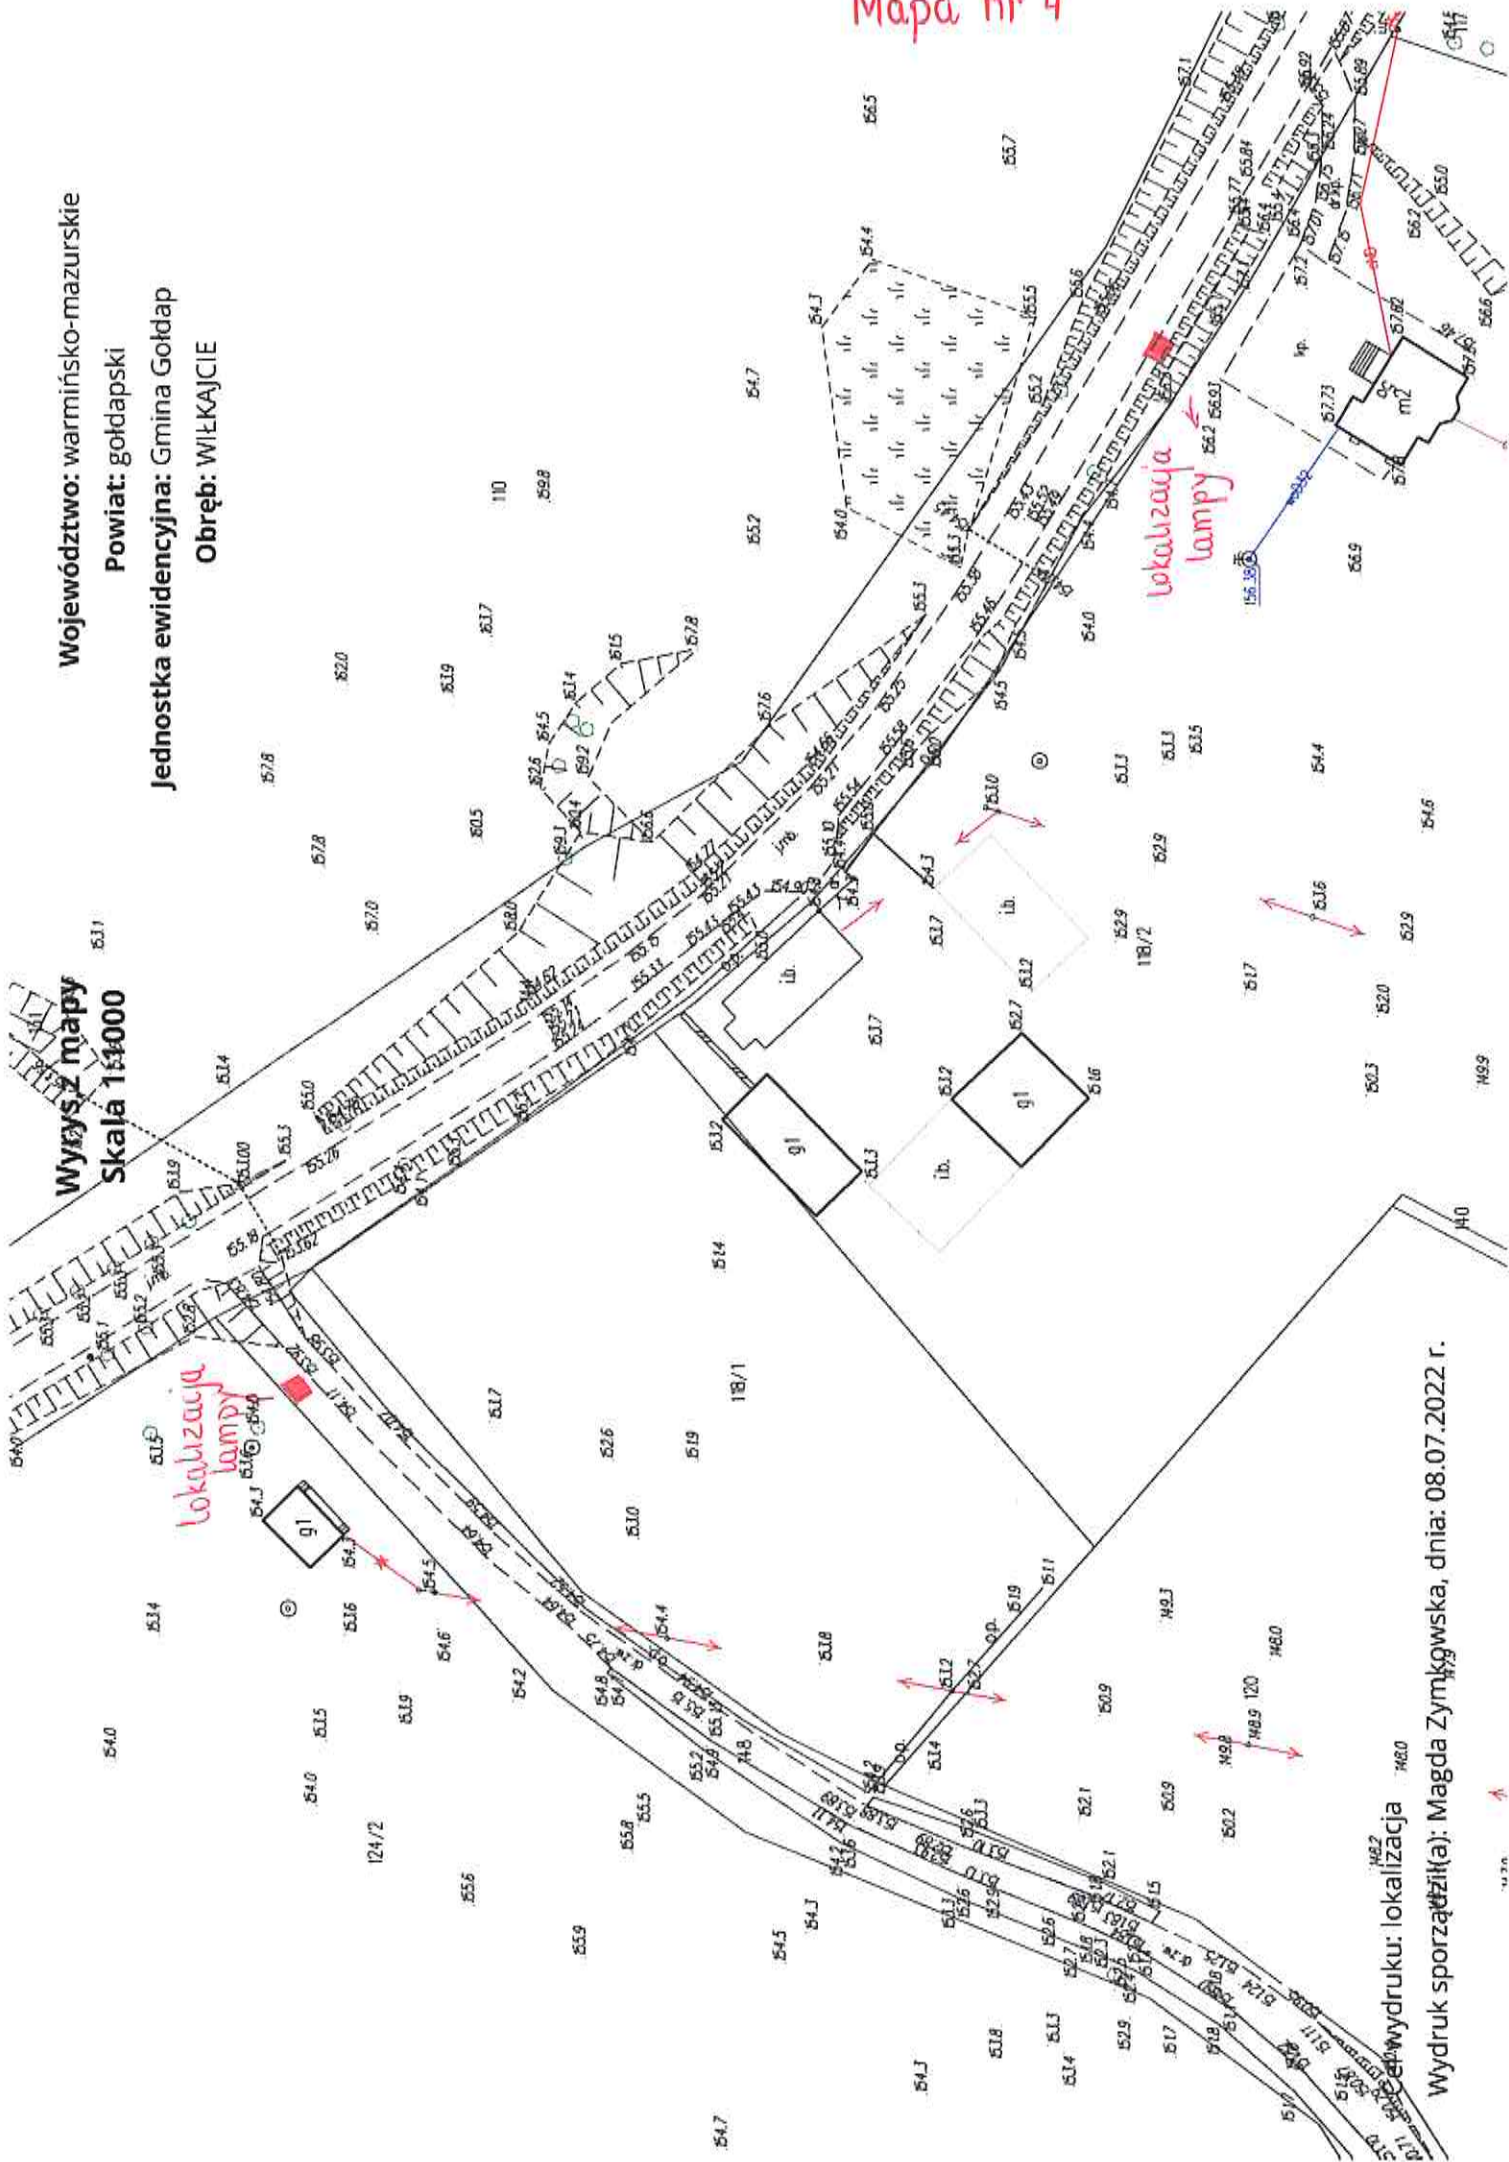

Mapa nr 1.

lokalizacja lampy

wyrys z mapy  
Skala 1:500

Cel wydruku: lokalizacja  
Wydruk sporządziła: Magda Zymkowska, dnia: 08.07.2022 r.

Wyrzys z mapy  
Skala 1:500

Województwo: warmińsko-mazurskie  
Powiat: gołdapski  
Jednostka ewidencyjna: Gmina Gołdap  
Obręb: JEZIORKI

lokalizacja lampy

Cel wydruku: lokalizacja  
Wydruk sporządził(a): Magda Zymkowska, dnia 08.07.2022 r.

Województwo: warmińsko-mazurskie  
Powiat: gołdapski  
Jednostka ewidencyjna: Gmina Gołdap  
Obręb: GÓRNE

Wyrys z mapy  
Skala 1:500

lokalizacja lampy

Cel wydruku: lampa  
Wydruk sporządził(a): Małgorzata Zymkowska, dnia: 20.06.2022 r.

18/9  
191.1

15

Mapa nr 4

Województwo: warmińsko-mazurskie  
Powiat: gołdapski  
Jednostka ewidencyjna: Gmina Gołdap  
Obręb: WILKAJCIE

Wzrost mapy  
Skala 1:4000

Wydruk: lokalizacja  
Wydruk sporządził(a): Magda Zymkowska, dnia: 08.07.2022 r.

Mapa nr 5

Województwo: warmińsko-mazurskie  
Powiat: goldapski  
Jednostka ewidencyjna: Gmina Goldap  
Obręb: GŁÓWKA