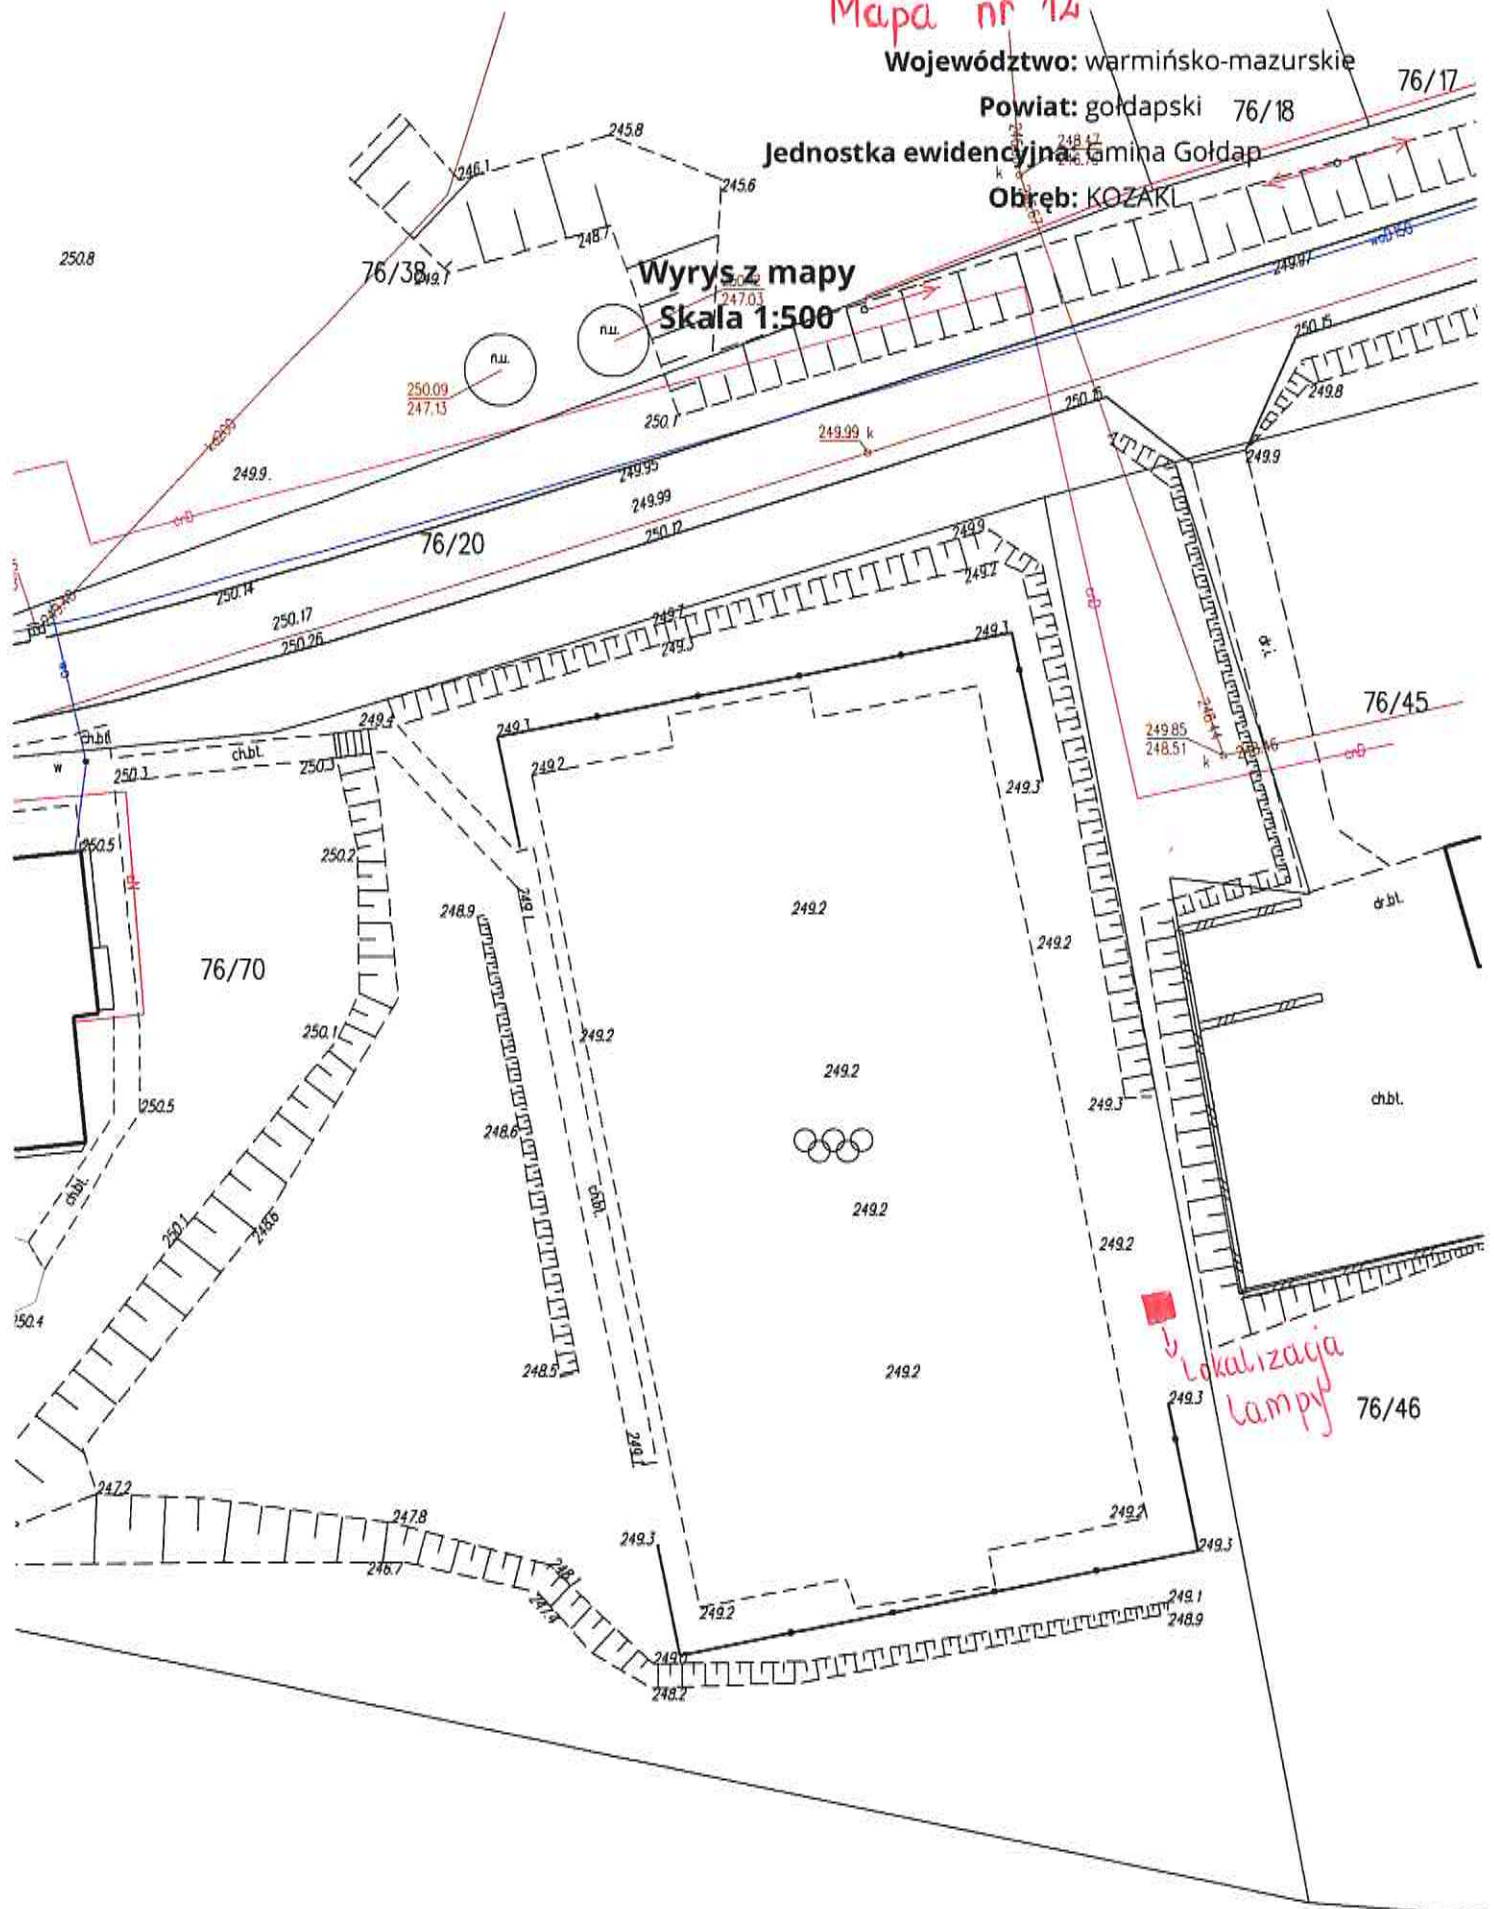

Wyrys z mapy  
Skala 1:500

76/71

Cel wydruku: lampa

Wydruk sporządził(a): Magda Zymkowska, dnia: 20.06.2022 r.

Wyrys z mapy  
Skala 1:1000

Województwo: warmińsko-mazurskie  
Powiat: gołdapski  
Jednostka ewidencyjna: Gmina Gołdąp  
Obręb: ŁOBODŃ