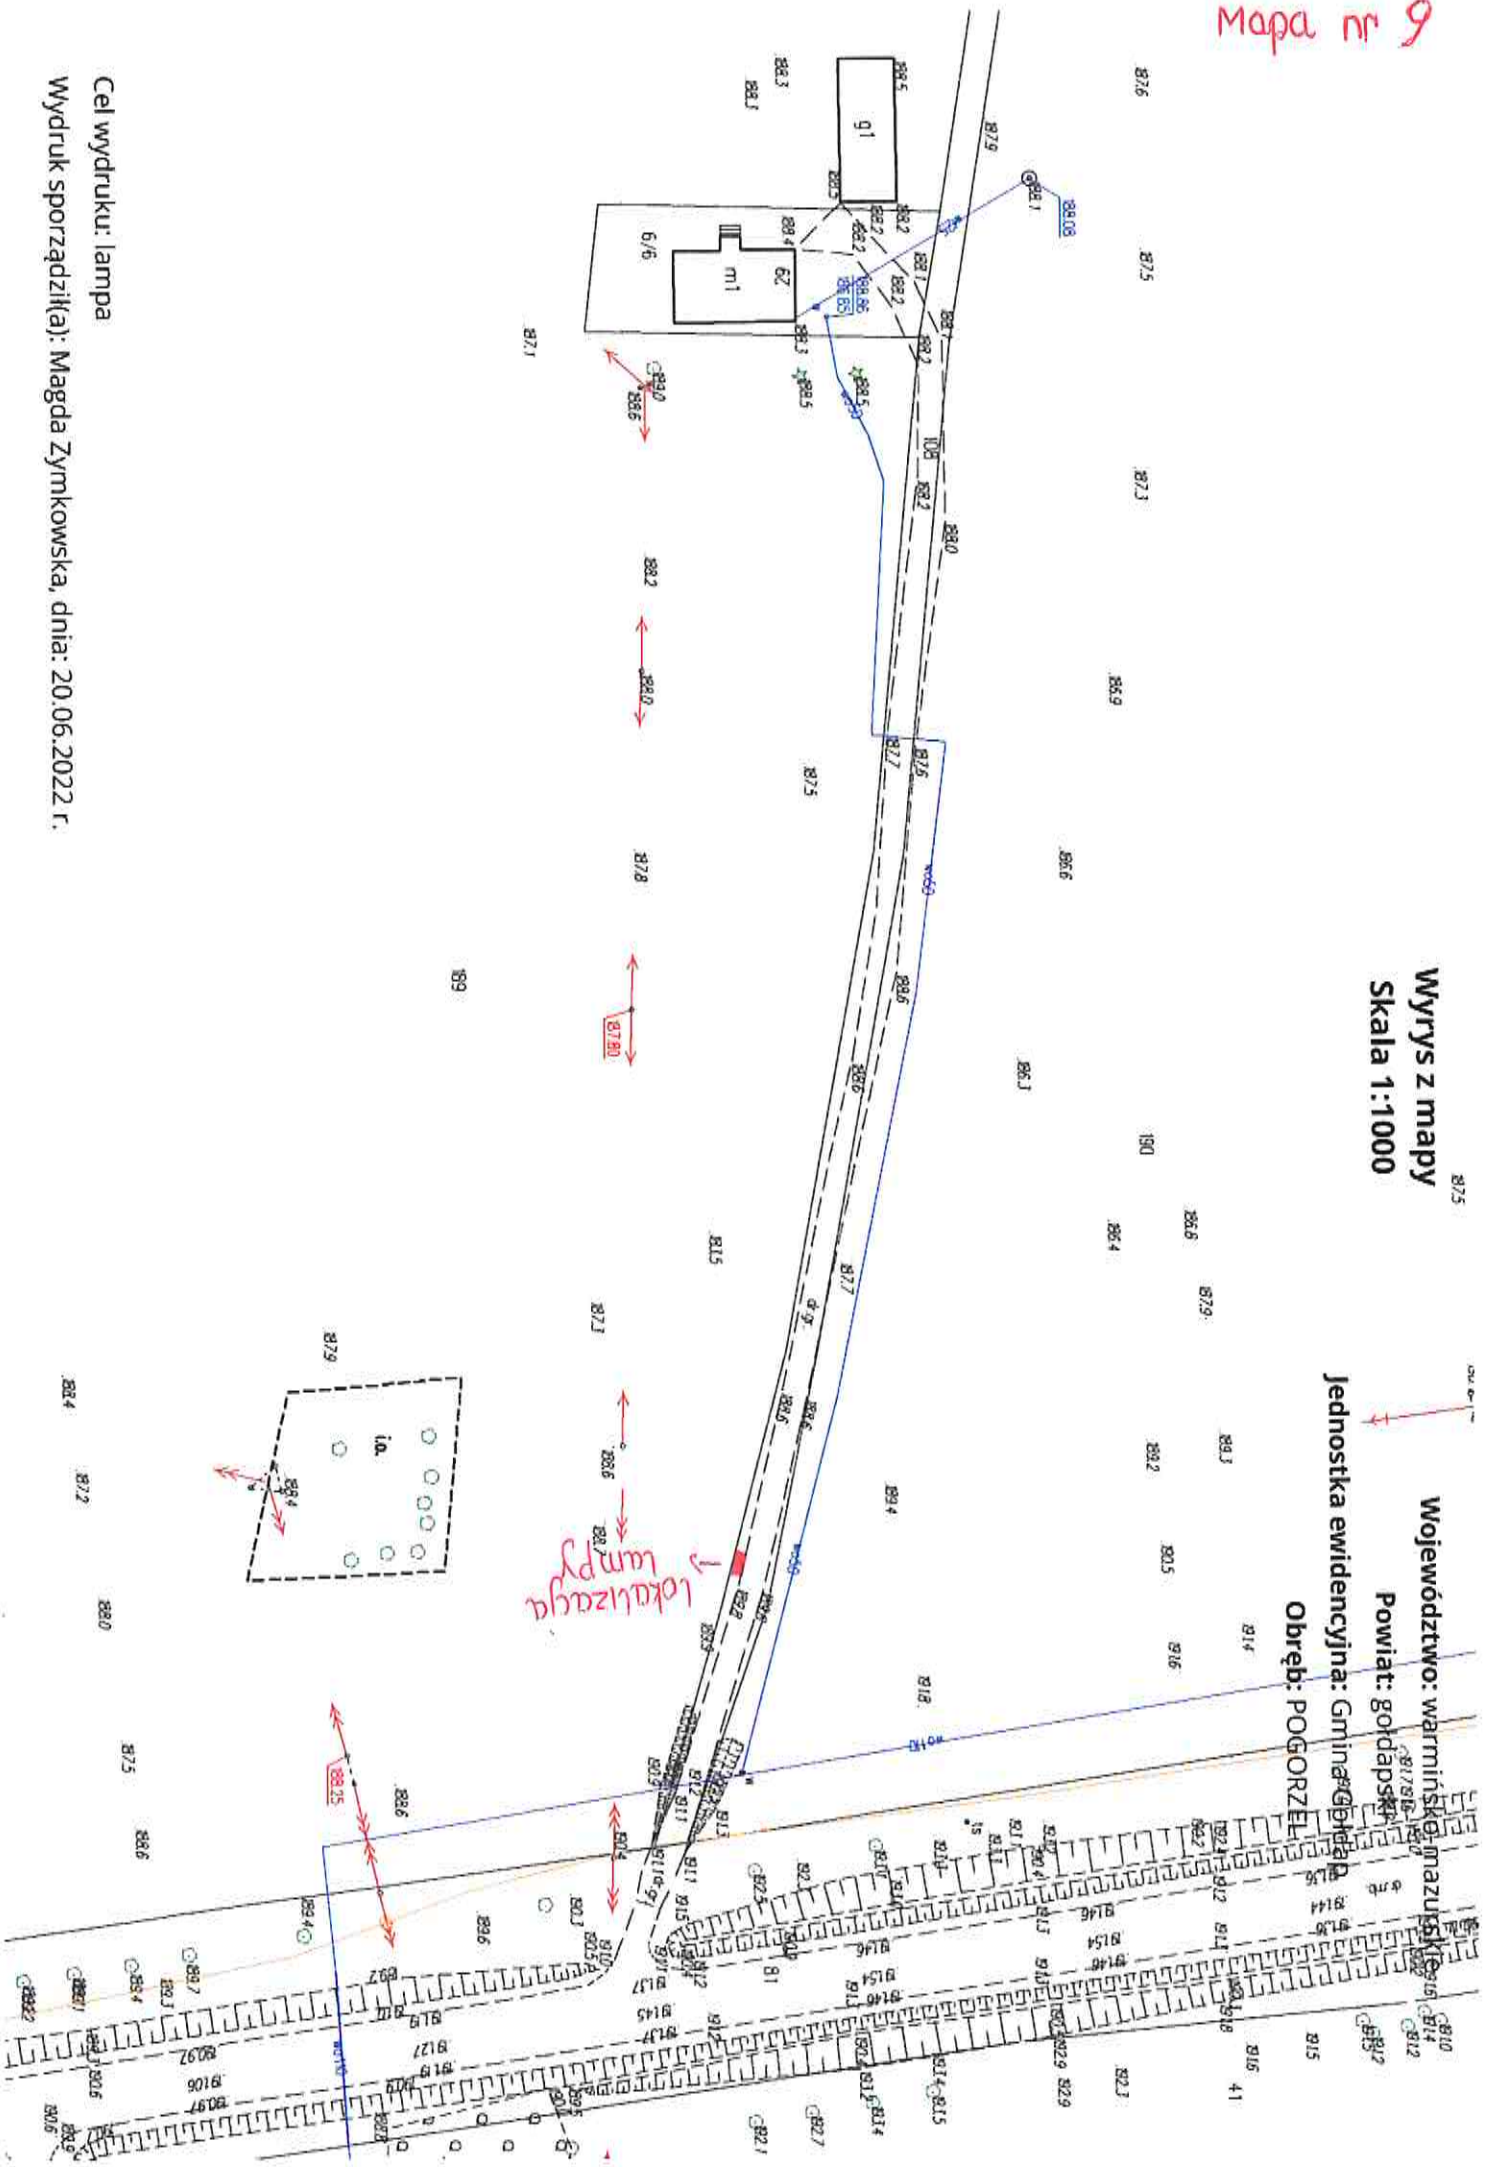

Mapa nr 1.

lokalizacja lampy

wyrys z mapy  
Skala 1:500

Cel wydruku: lokalizacja  
Wydruk sporządziła: Magda Zymkowska, dnia: 08.07.2022 r.

Wyrzys z mapy  
Skala 1:500

Województwo: warmińsko-mazurskie  
Powiat: gołdapski  
Jednostka ewidencyjna: Gmina Gołdap  
Obręb: JEZIORKI

lokalizacja lampy

Cel wydruku: lokalizacja  
Wydruk sporządził(a): Magda Zymkowska, dnia 08.07.2022 r.

Województwo: warmińsko-mazurskie  
Powiat: gołdapski  
Jednostka ewidencyjna: Gmina Gołdap  
Obręb: GÓRNE

Wyrys z mapy  
Skala 1:1000

lokalizacja lampy

Cel wydruku: lokalizacja lamp

Wydruk sporządził(a): Magda Zymkowska, dnia: 07.07.2022 r.

Województwo: warmińsko-mazurskie

Powiat: gołdapski

Jednostka ewidencyjna: Gmina Gołdap

Obręb: GŁÓWKA

Wryrys z mapy  
Skala 1:500

Cel wydruku: lokalizacja lamp  
Wydruk sporządził(a): Magda Zymkowska, dnia: 07.07.2022 r.

3349

Wyrys z mapy  
Skala 1:1000

Województwo: warmińskie  
Powiat: goldapski  
Jednostka ewidencyjna: Gmina Goldap  
Obręb: POGORZEL