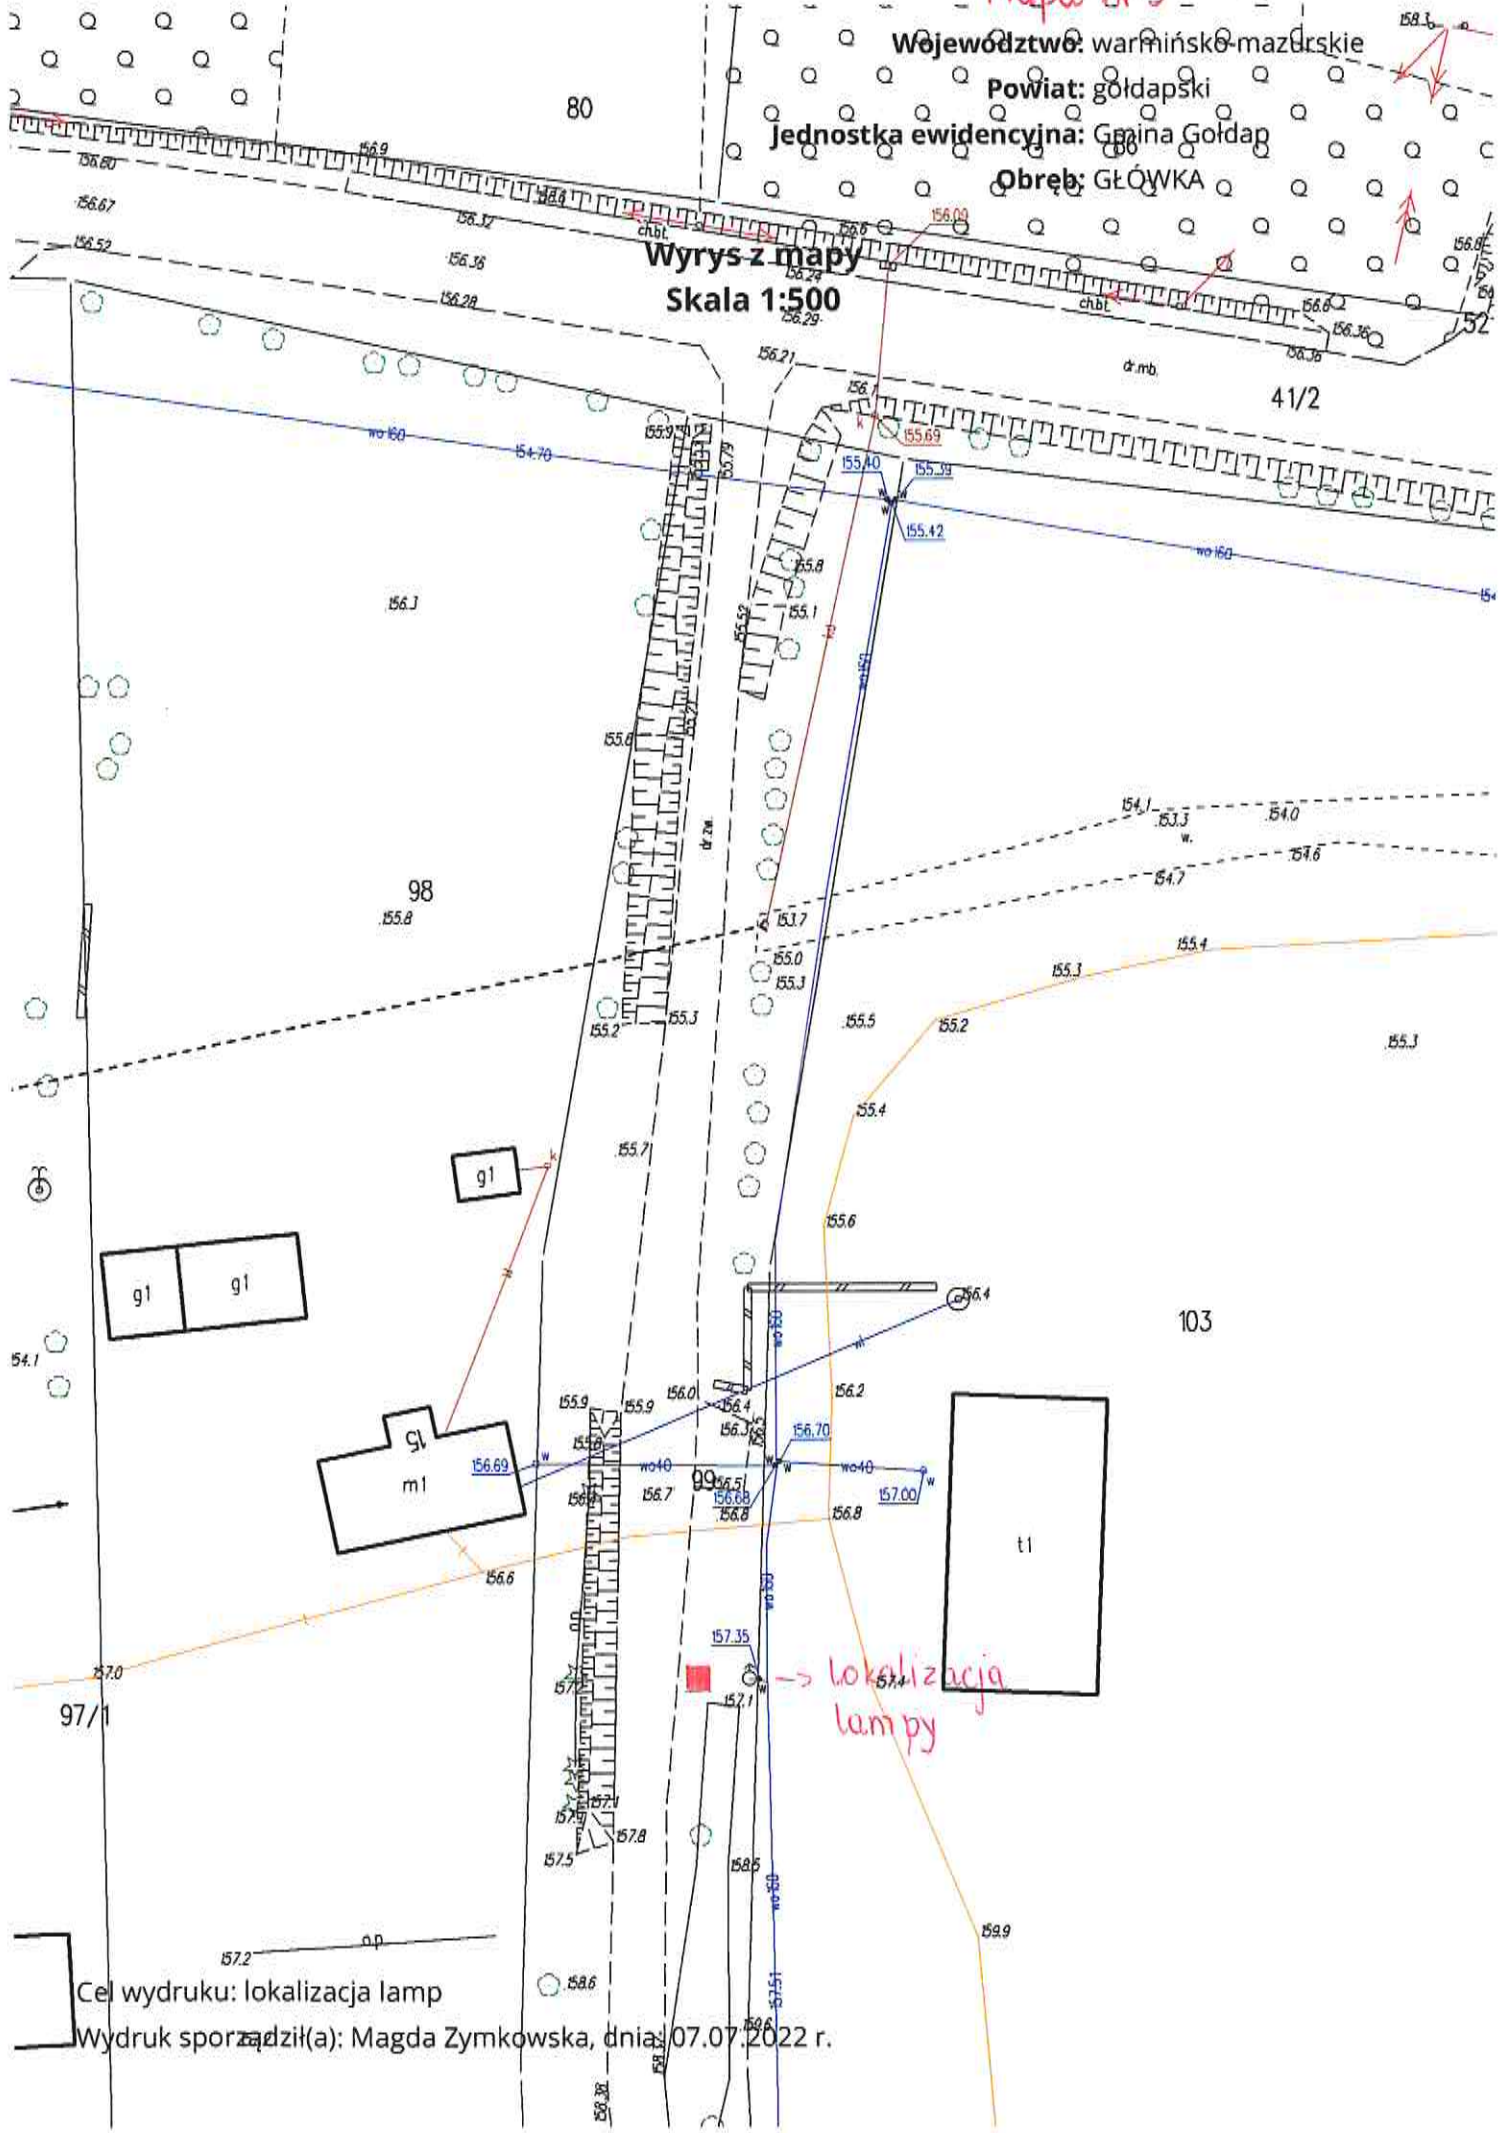

lokalizacja lampy

Cel wydruku: lokalizacja  
Wydruk sporządził(a): Magda Zymkowska, dnia 08.07.2022 r.

Województwo: warmińsko-mazurskie  
Powiat: gołdapski  
Jednostka ewidencyjna: Gmina Gołdap  
Obręb: GÓRNE

Wyrys z mapy  
Skala 1:500

lokalizacja lampy

Cel wydruku: lampa  
Wydruk sporządził(a): Małgorzata Zymkowska, dnia: 20.06.2022 r.

18/9  
191.1

15

Mapa nr 4

Województwo: warmińsko-mazurskie  
Powiat: gołdapski  
Jednostka ewidencyjna: Gmina Gołdap  
Obręb: WILKAJCIE

Wzrost mapy  
Skala 1:4000

Wydruk: lokalizacja  
Wydruk sporządził(a): Magda Zymkowska, dnia: 08.07.2022 r.

Mapa nr 5

Województwo: warmińsko-mazurskie  
Powiat: goldapski  
Jednostka ewidencyjna: Gmina Goldap  
Obręb: GŁÓWKA

Wyrys z mapy  
Skala 1:500

Cel wydruku: lokalizacja lamp

Wydruk sporządził(a): Magda Zymkowska, dnia: 07.07.2022 r.

Wzrys z mapy  
Skala 1:1000

Województwo: warmińsko-mazurskie  
Powiat: gołdapski  
Jednostka ewidencyjna: Gmina Gołdap  
Obręb: GŁÓWKA