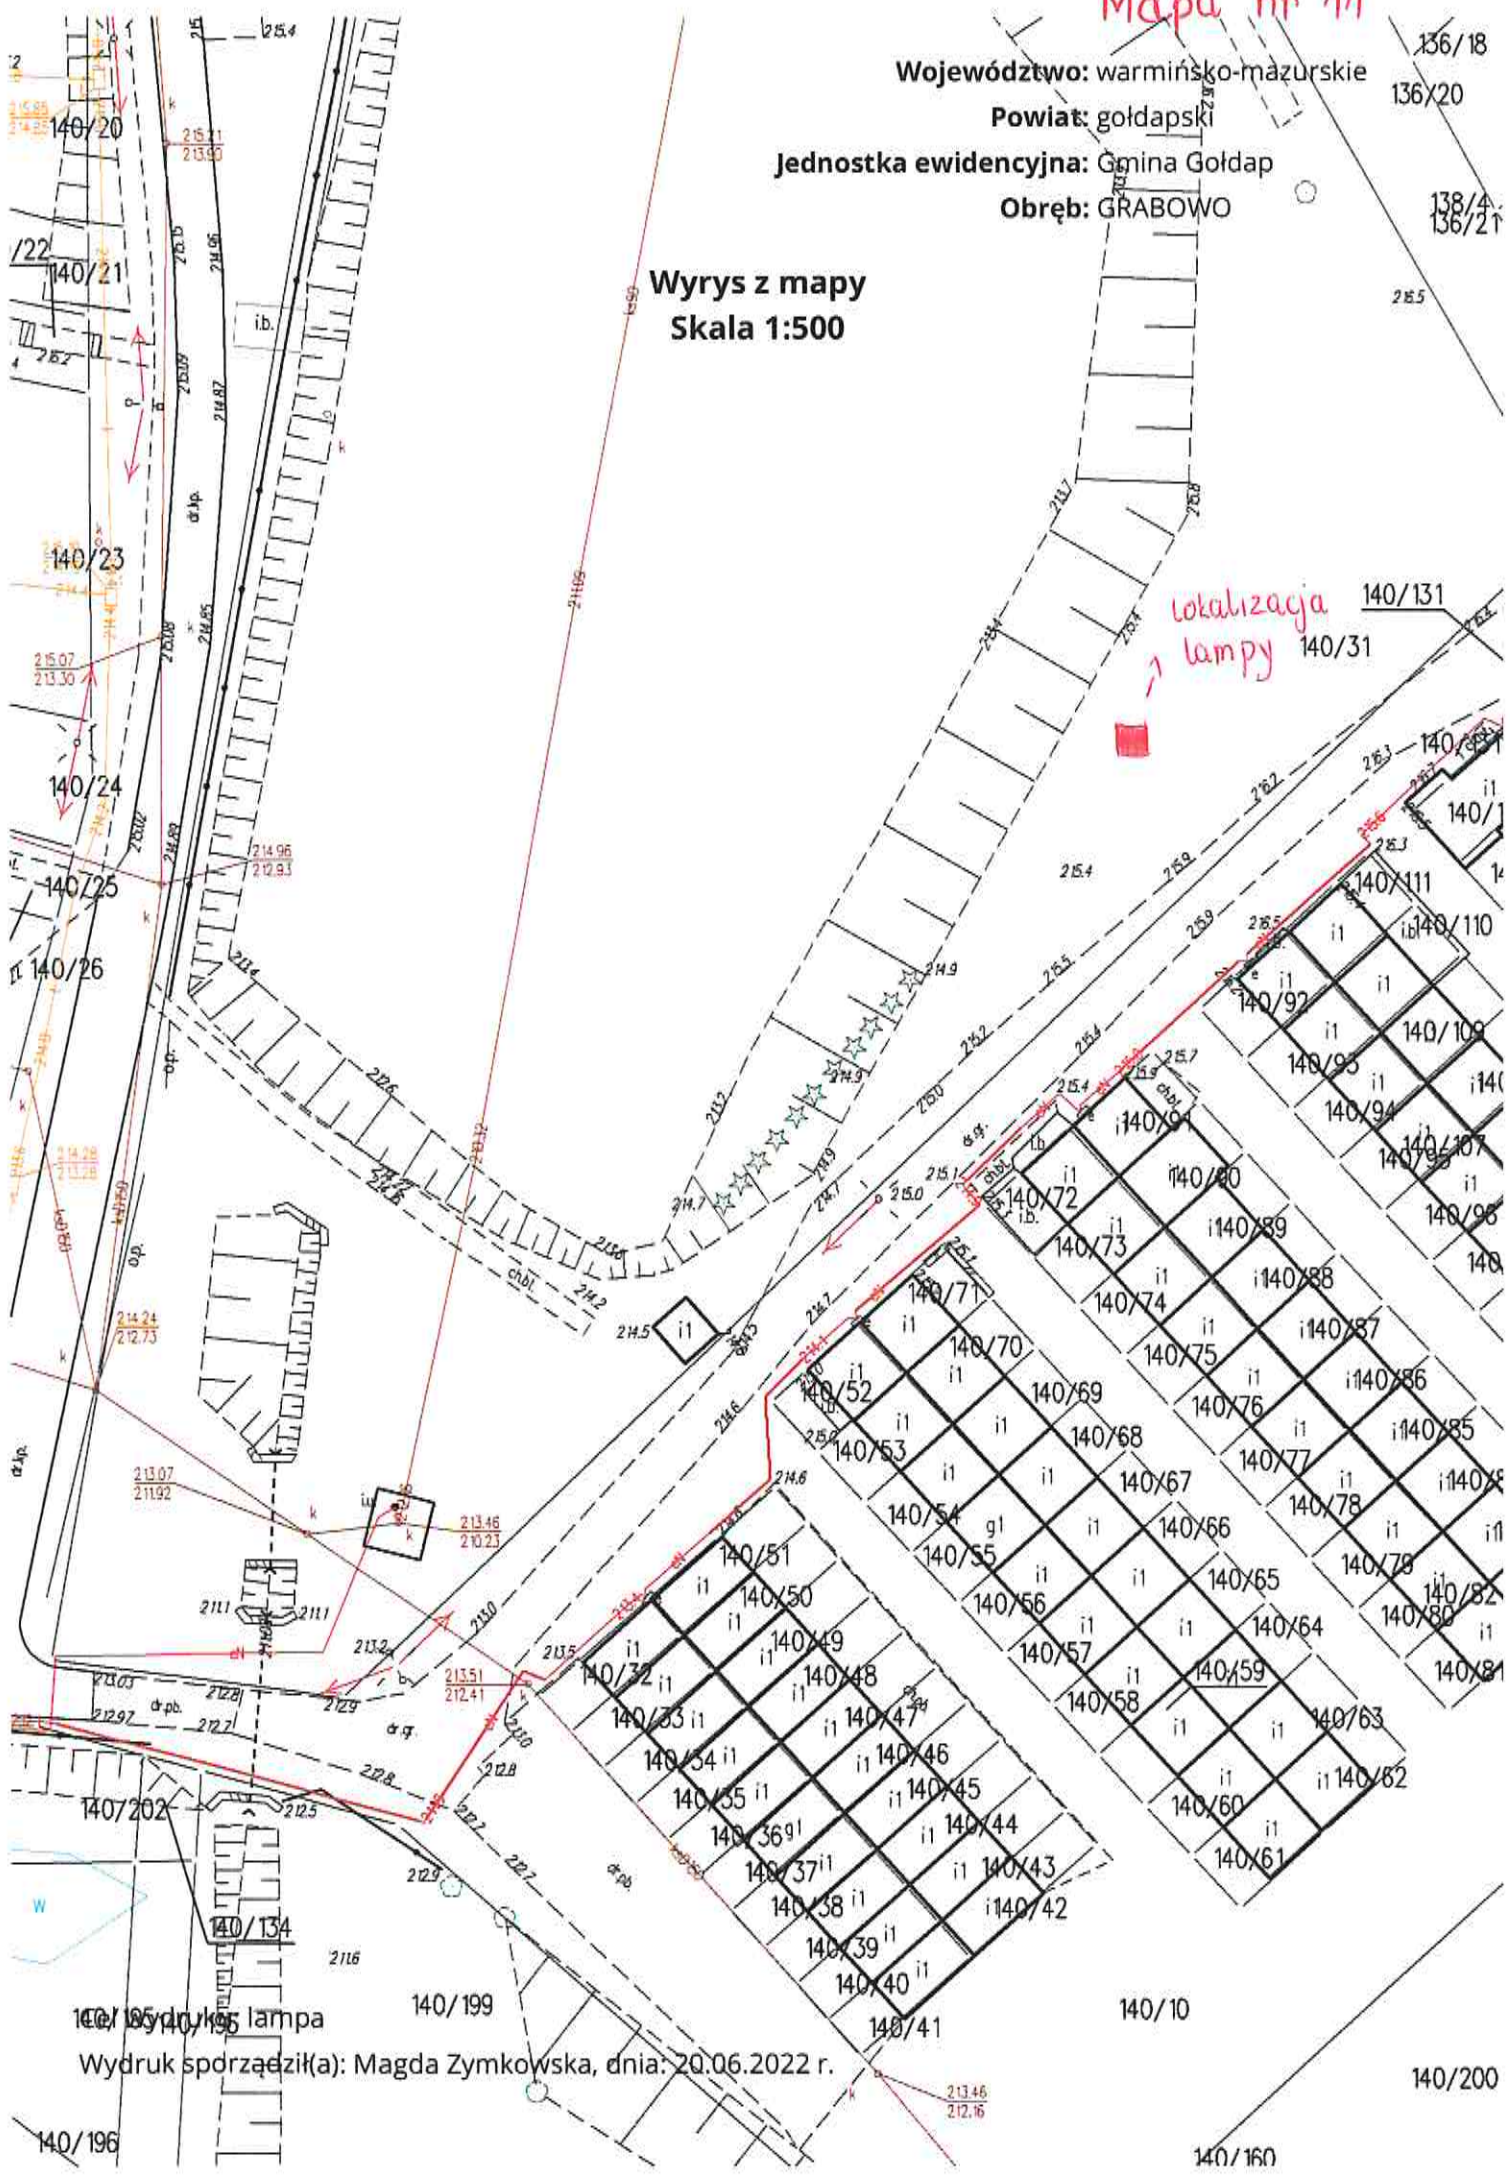

Mapa nr 11

Województwo: warmińsko-mazurskie
Powiat: gołdapski
Jednostka ewidencyjna: Gmina Gołdap
Obręb: GRABOWO

Wyrys z mapy
Skala 1:500

lokalizacja
lampy

140/195 do k.5 lampa

Wydruk sporządził(a): Magda Zymkowska, dnia: 20.06.2022 r.

140/200

140/160

140/196