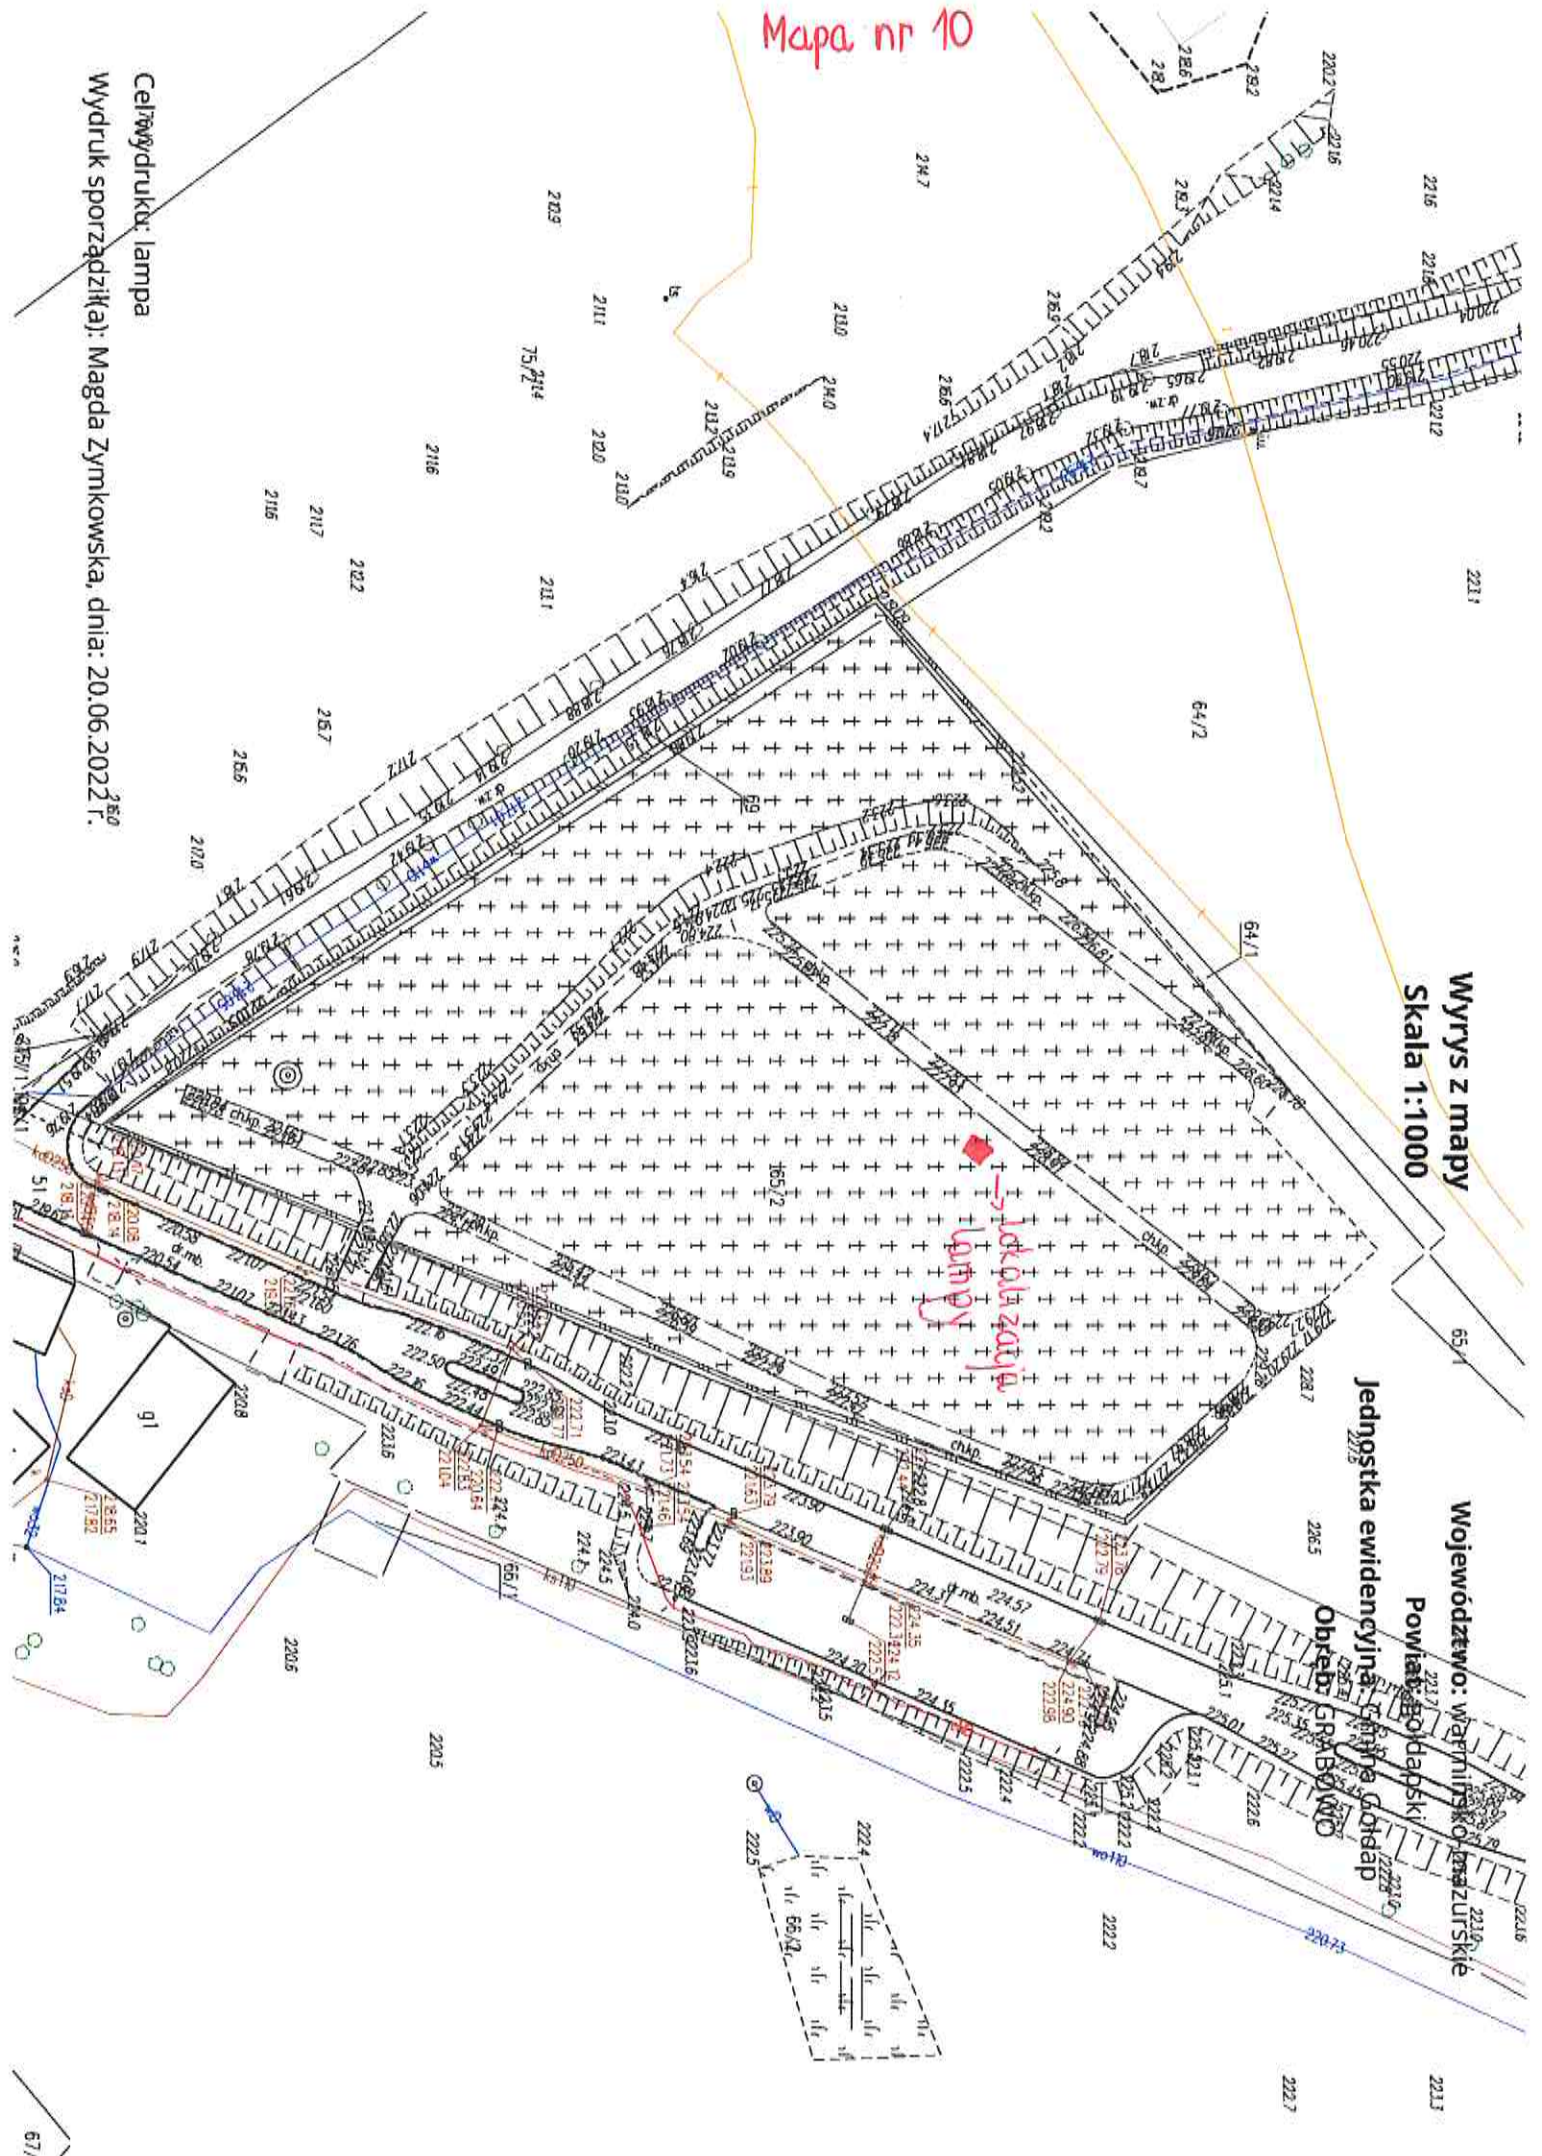

Mapa nr 10

Wrys z mapy
Skala 1:1000

Województwo: warmińskie
Powiat: gołdapski
Jednostka ewidencyjna: 7
Obwód: GRUBOŃKO
Ciepła Góra

Cel wydruku: lampa
Wydruk sporządził(a): Magda Zymkowska, dnia: 20.06.2022 r.