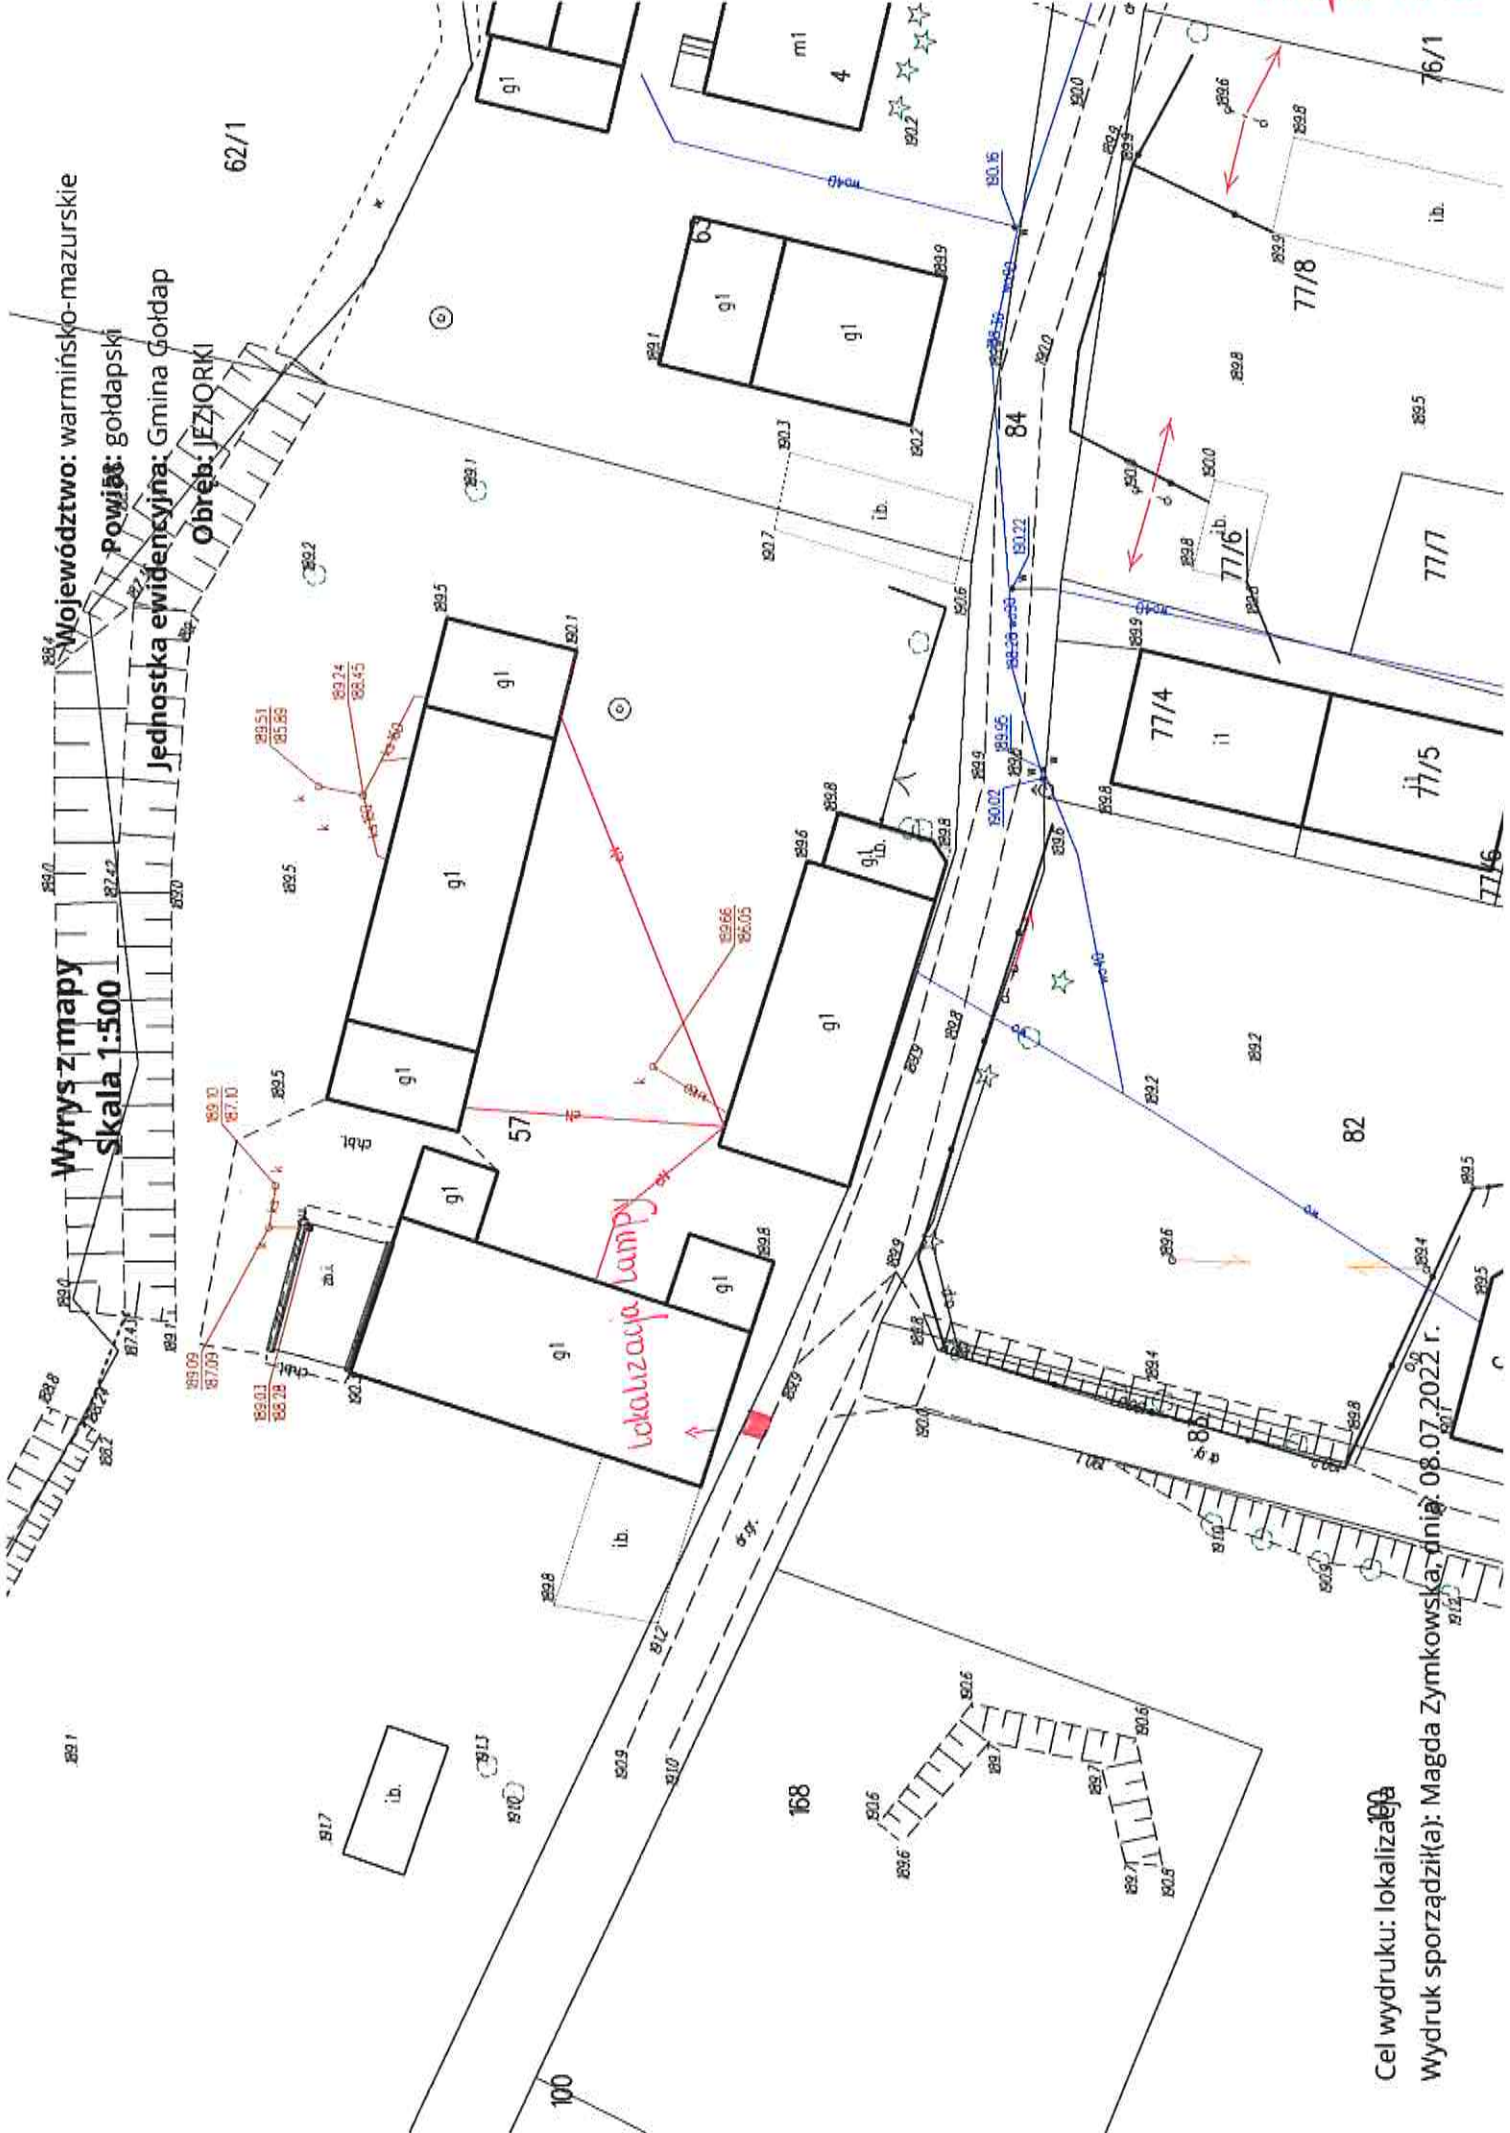

Mapa nr 1.

lokalizacja lampy

wyrys z mapy  
Skala 1:500

Cel wydruku: lokalizacja  
Wydruk sporządziła: Magda Zymkowska, dnia: 08.07.2022 r.

Wyrzys z mapy  
Skala 1:500

Województwo: warmińsko-mazurskie  
Powiat: gołdapski  
Jednostka ewidencyjna: Gmina Gołdap  
Obręb: JEZIORKI

lokalizacja lampy

Cel wydruku: lokalizacja  
Wydruk sporządził(a): Magda Zymkowska, dnia 08.07.2022 r.

Województwo: warmińsko-mazurskie  
Powiat: gołdapski  
Jednostka ewidencyjna: Gmina Gołdap  
Obręb: GÓRNE

Wyrys z mapy  
Skala 1:500

lokalizacja lampy

Cel wydruku: lampa  
Wydruk sporządził(a): Małgorzata Zymkowska, dnia: 20.06.2022 r.

18/9  
191.1

15

Mapa nr 4

Województwo: warmińsko-mazurskie  
Powiat: gołdapski  
Jednostka ewidencyjna: Gmina Gołdap  
Obręb: WILKAJCIE

Wzrost mapy  
Skala 1:4000

Wydruk: lokalizacja  
Wydruk sporządził(a): Magda Zymkowska, dnia: 08.07.2022 r.

Mapa nr 5

Województwo: warmińsko-mazurskie  
Powiat: goldapski  
Jednostka ewidencyjna: Gmina Goldap  
Obręb: GŁÓWKA