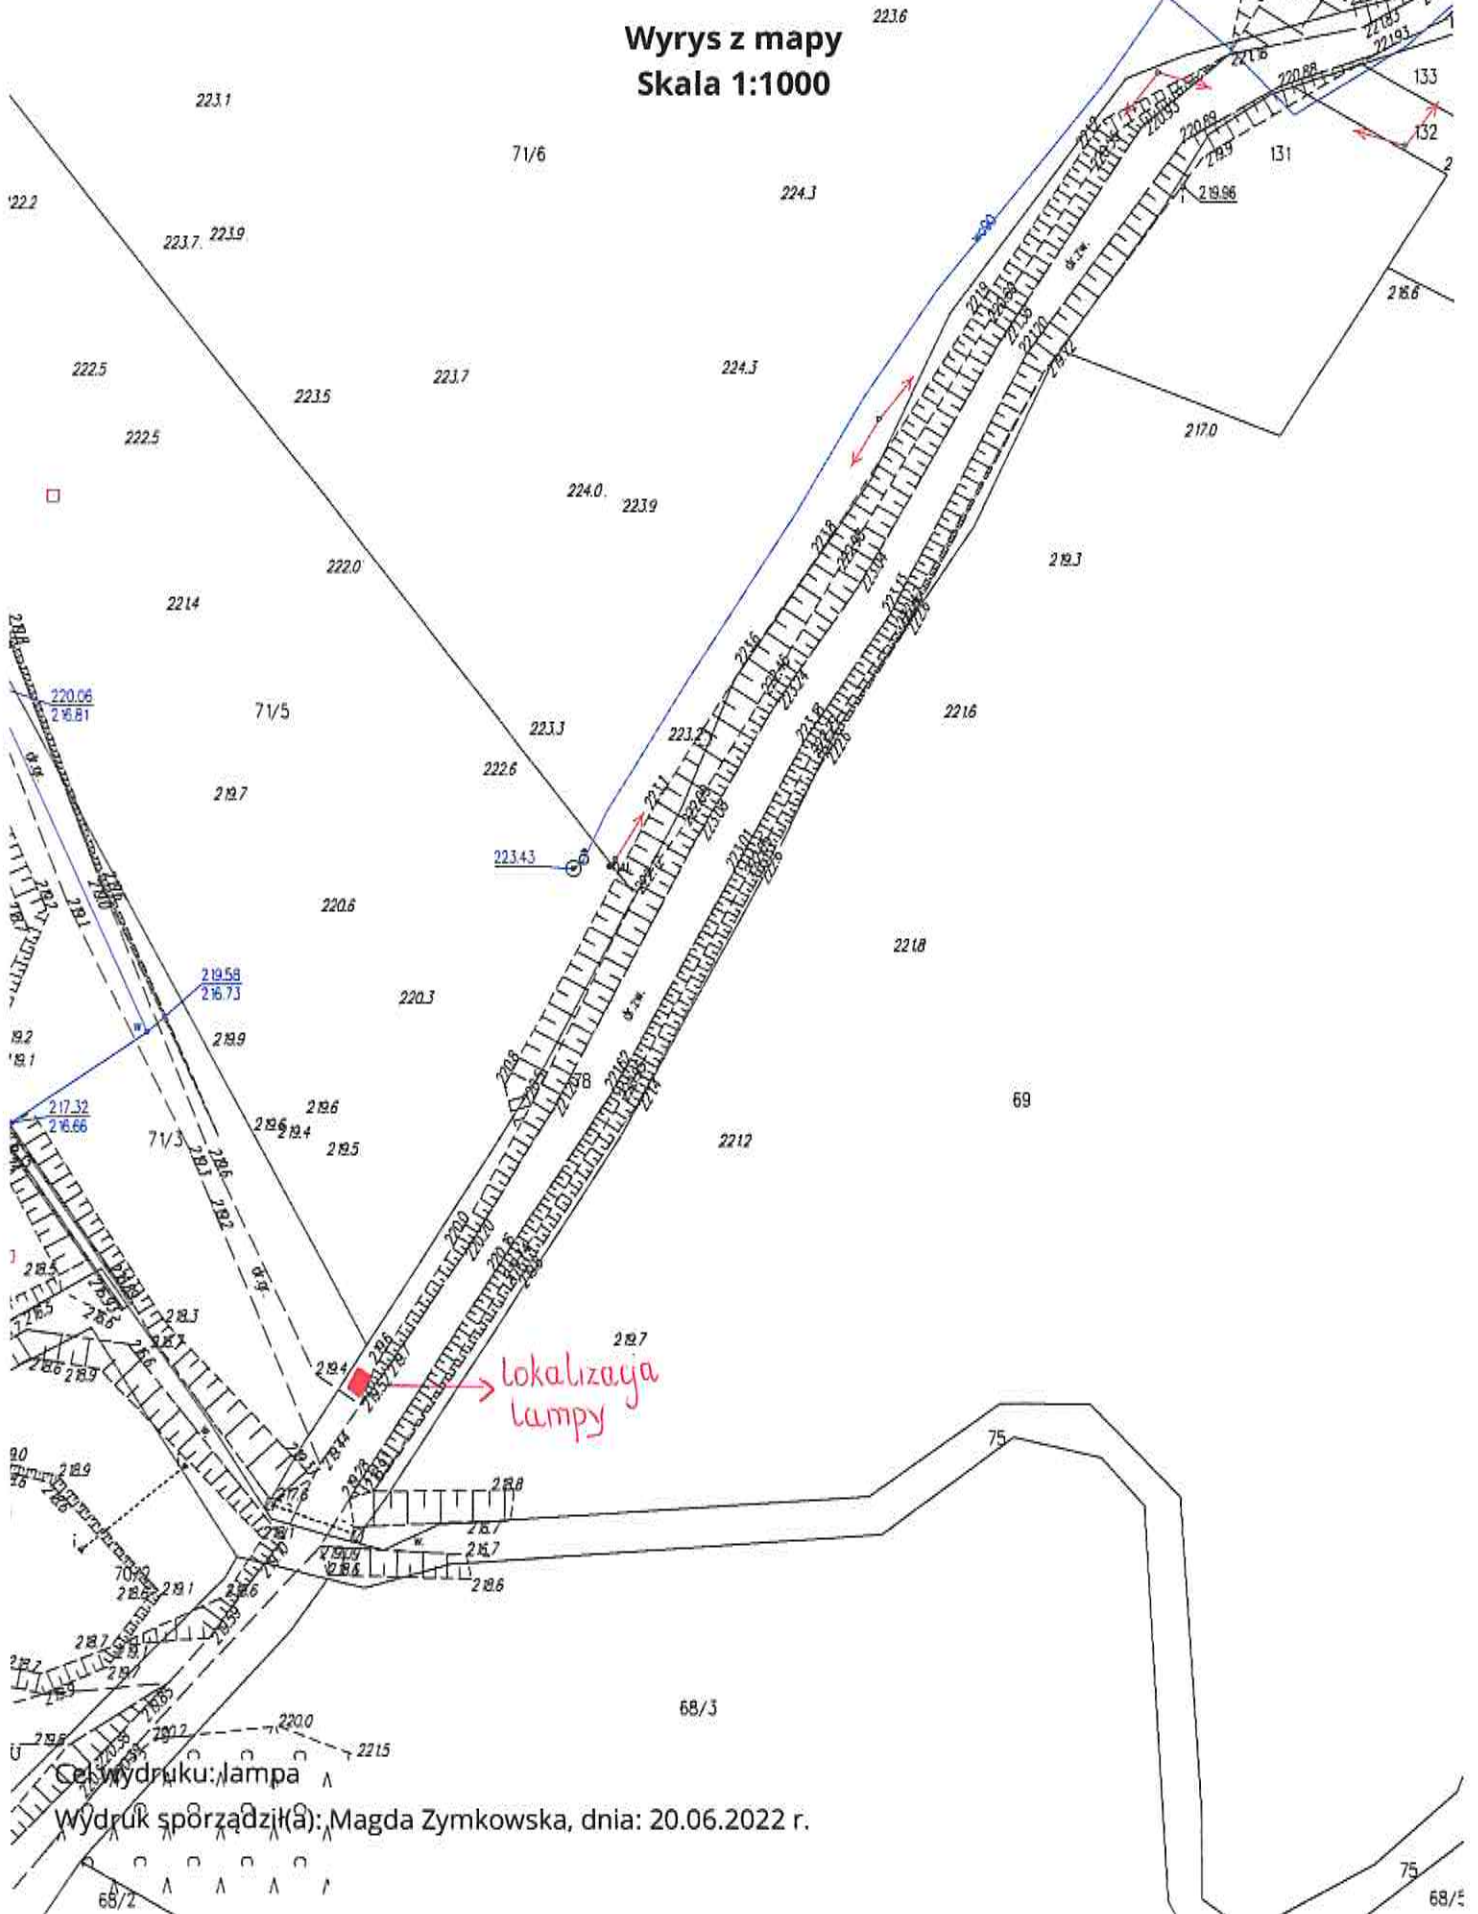

Mapa nr 15

Województwo: warmińsko-mazurskie

Powiat: gołdapski

Jednostka ewidencyjna: Gmina Gołdap

Obręb: ZATYKI

Wyrys z mapy
Skala 1:1000

Cel wydruku: lampa

Wydruk sporządził(a): Magda Zymkowska, dnia: 20.06.2022 r.