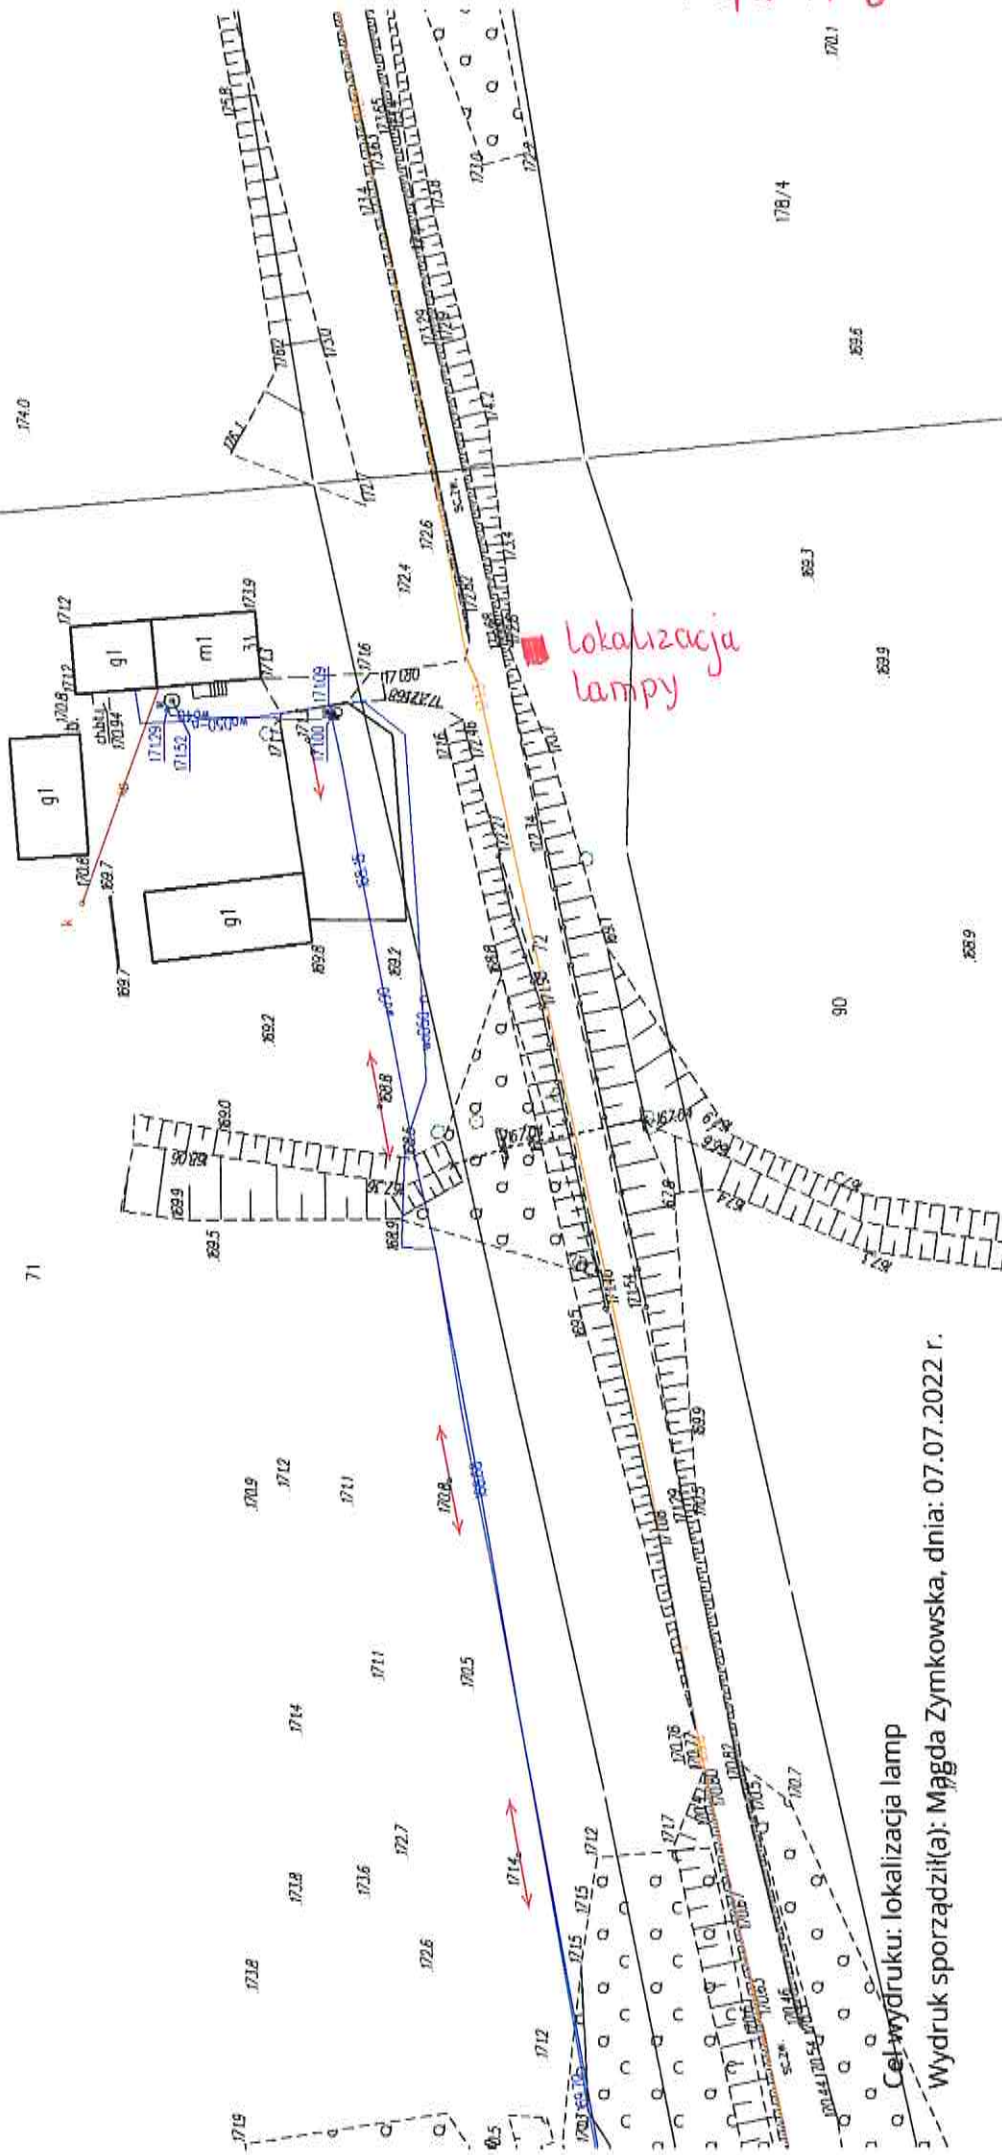

Wzrys z mapy
Skala 1:1000

Województwo: warmińsko-mazurskie
Powiat: gołdapski
Jednostka ewidencyjna: Gmina Gołdap
Obręb: GŁÓWKA

Mapa nr 6

Cel wydruku: lokalizacja lamp

Wydruk sporządził(a): Małga Zymkowska, dnia: 07.07.2022 r.