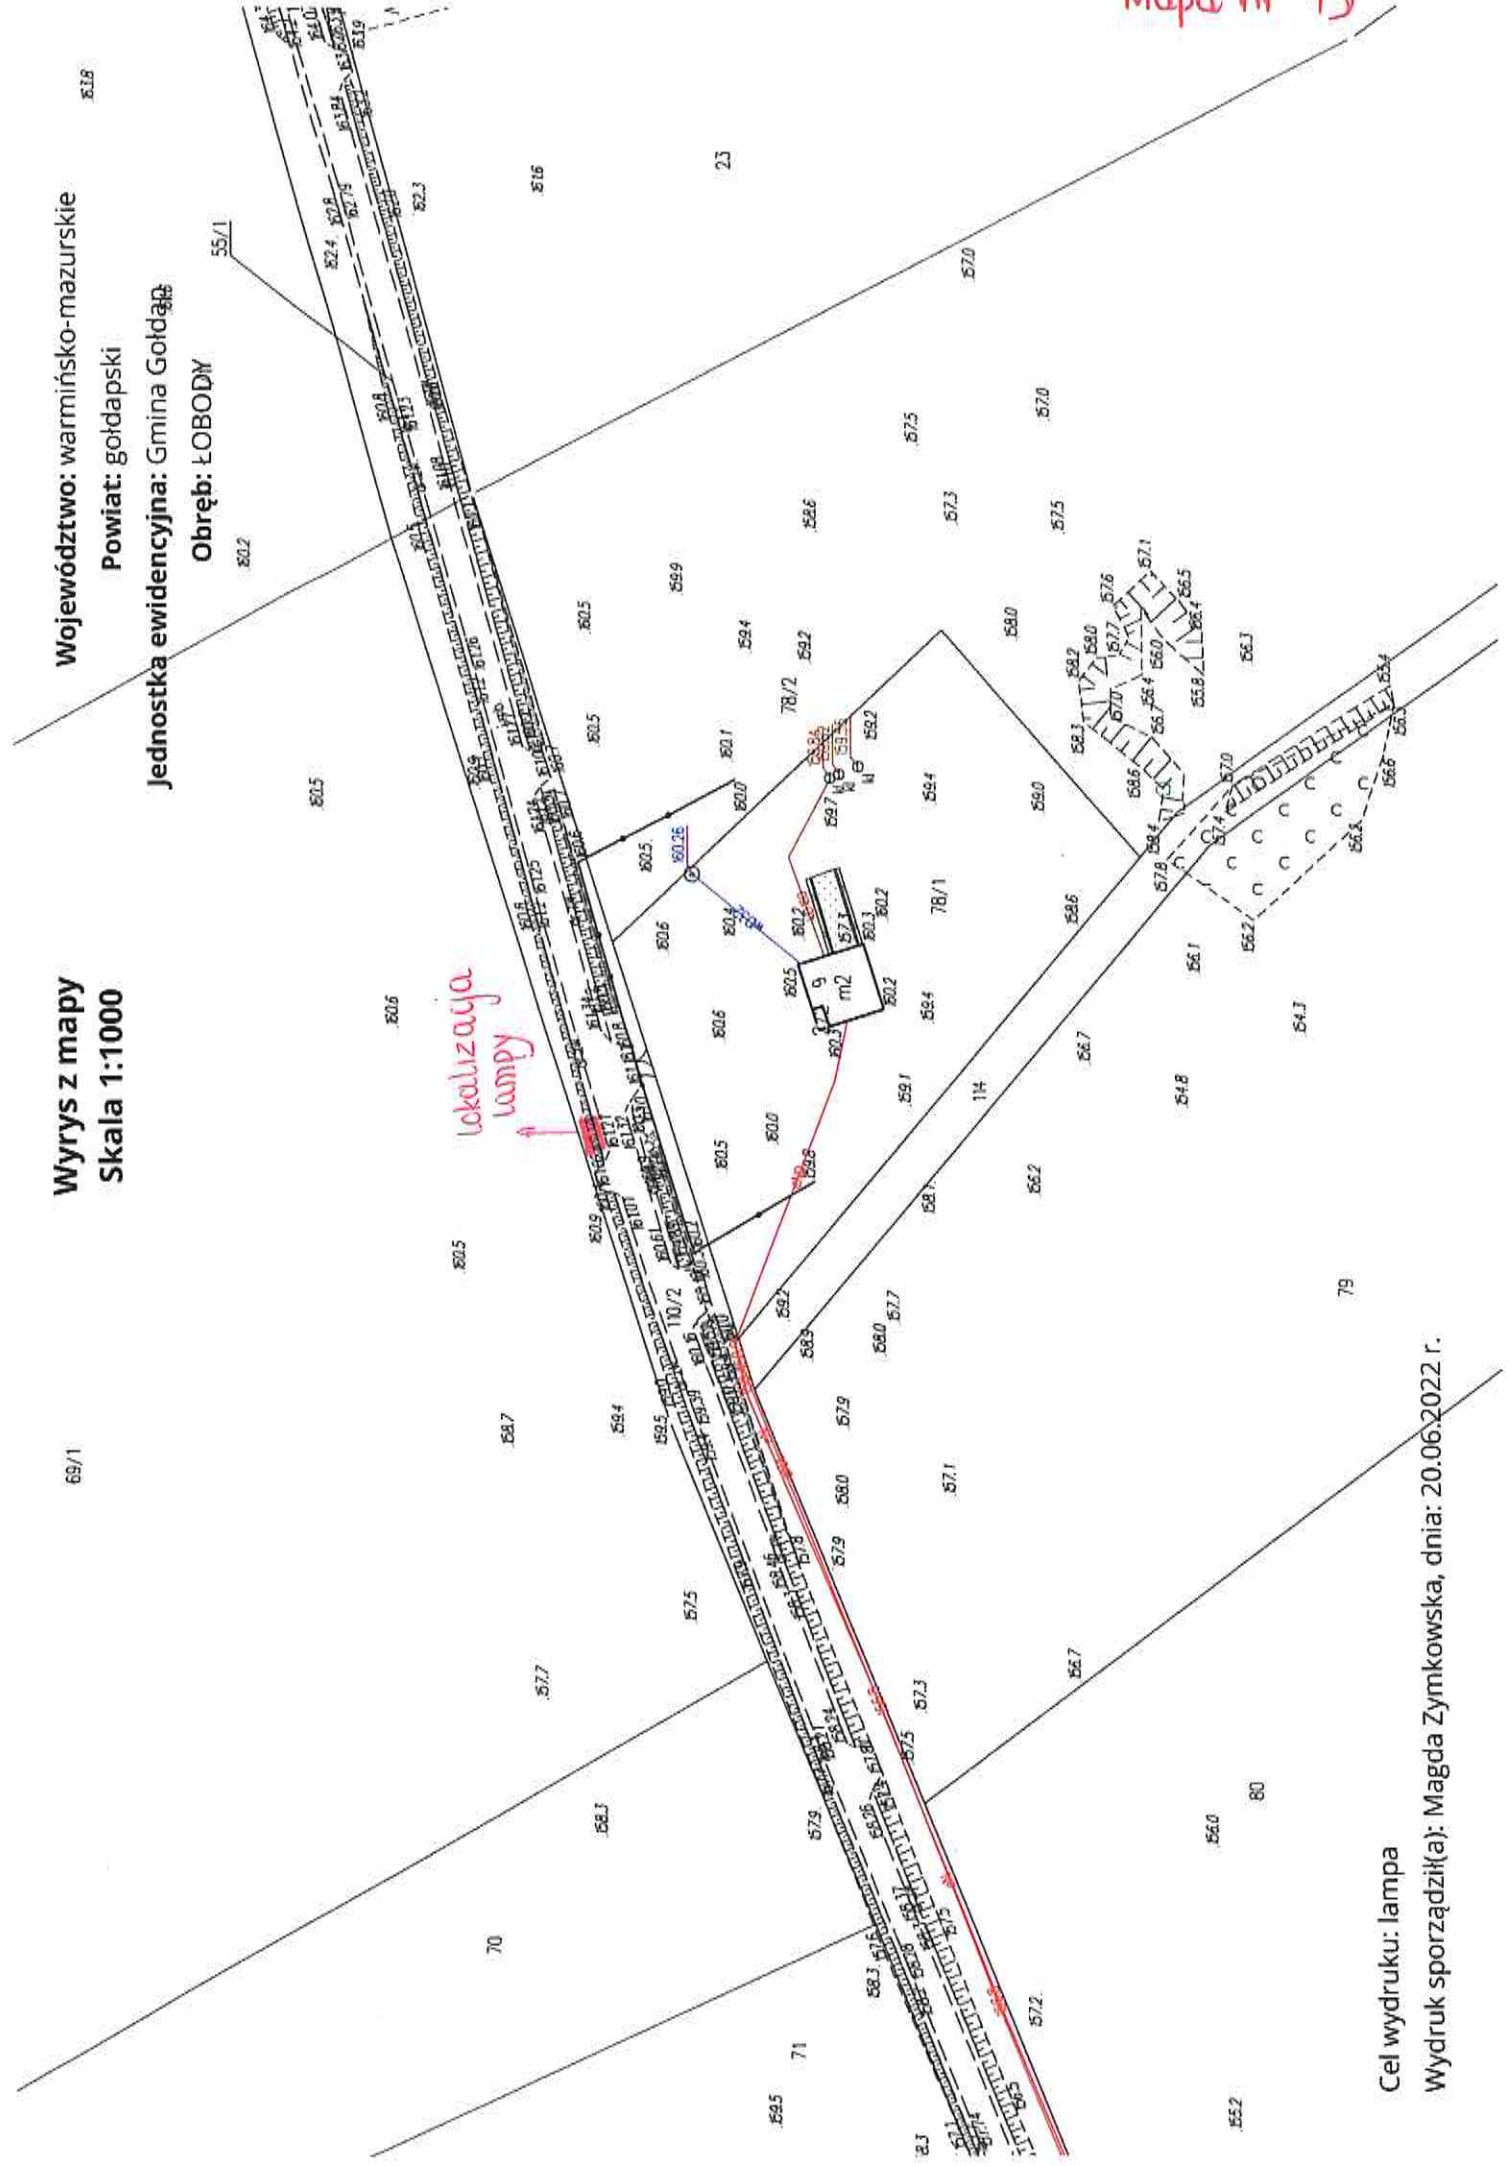

Mapa nr 1.

lokalizacja lampy

wyrys z mapy  
Skala 1:500

Cel wydruku: lokalizacja  
Wydruk sporządziła: Magda Zymkowska, dnia: 08.07.2022 r.

Wyrzys z mapy  
Skala 1:500

Województwo: warmińsko-mazurskie  
Powiat: gołdapski  
Jednostka ewidencyjna: Gmina Gołdap  
Obręb: JEZIORKI

lokalizacja lampy

Cel wydruku: lokalizacja  
Wydruk sporządził(a): Magda Zymkowska, dnia 08.07.2022 r.

Województwo: warmińsko-mazurskie  
Powiat: gołdapski  
Jednostka ewidencyjna: Gmina Gołdap  
Obręb: GÓRNE

Wyrys z mapy  
Skala 1:500

lokalizacja lampy

Cel wydruku: lampa  
Wydruk sporządził(a): Małgorzata Zymkowska, dnia: 20.06.2022 r.

18/9  
191.1

15

Mapa nr 4

Województwo: warmińsko-mazurskie  
Powiat: gołdapski  
Jednostka ewidencyjna: Gmina Gołdap  
Obręb: WILKAJCIE

Wyrys z mapy  
Skala 1:500

76/71

Cel wydruku: lampa

Wydruk sporządził(a): Magda Zymkowska, dnia: 20.06.2022 r.

Wyrys z mapy  
Skala 1:1000

Województwo: warmińsko-mazurskie  
Powiat: gołdapski  
Jednostka ewidencyjna: Gmina Gołdąp  
Obręb: ŁOBODŃ