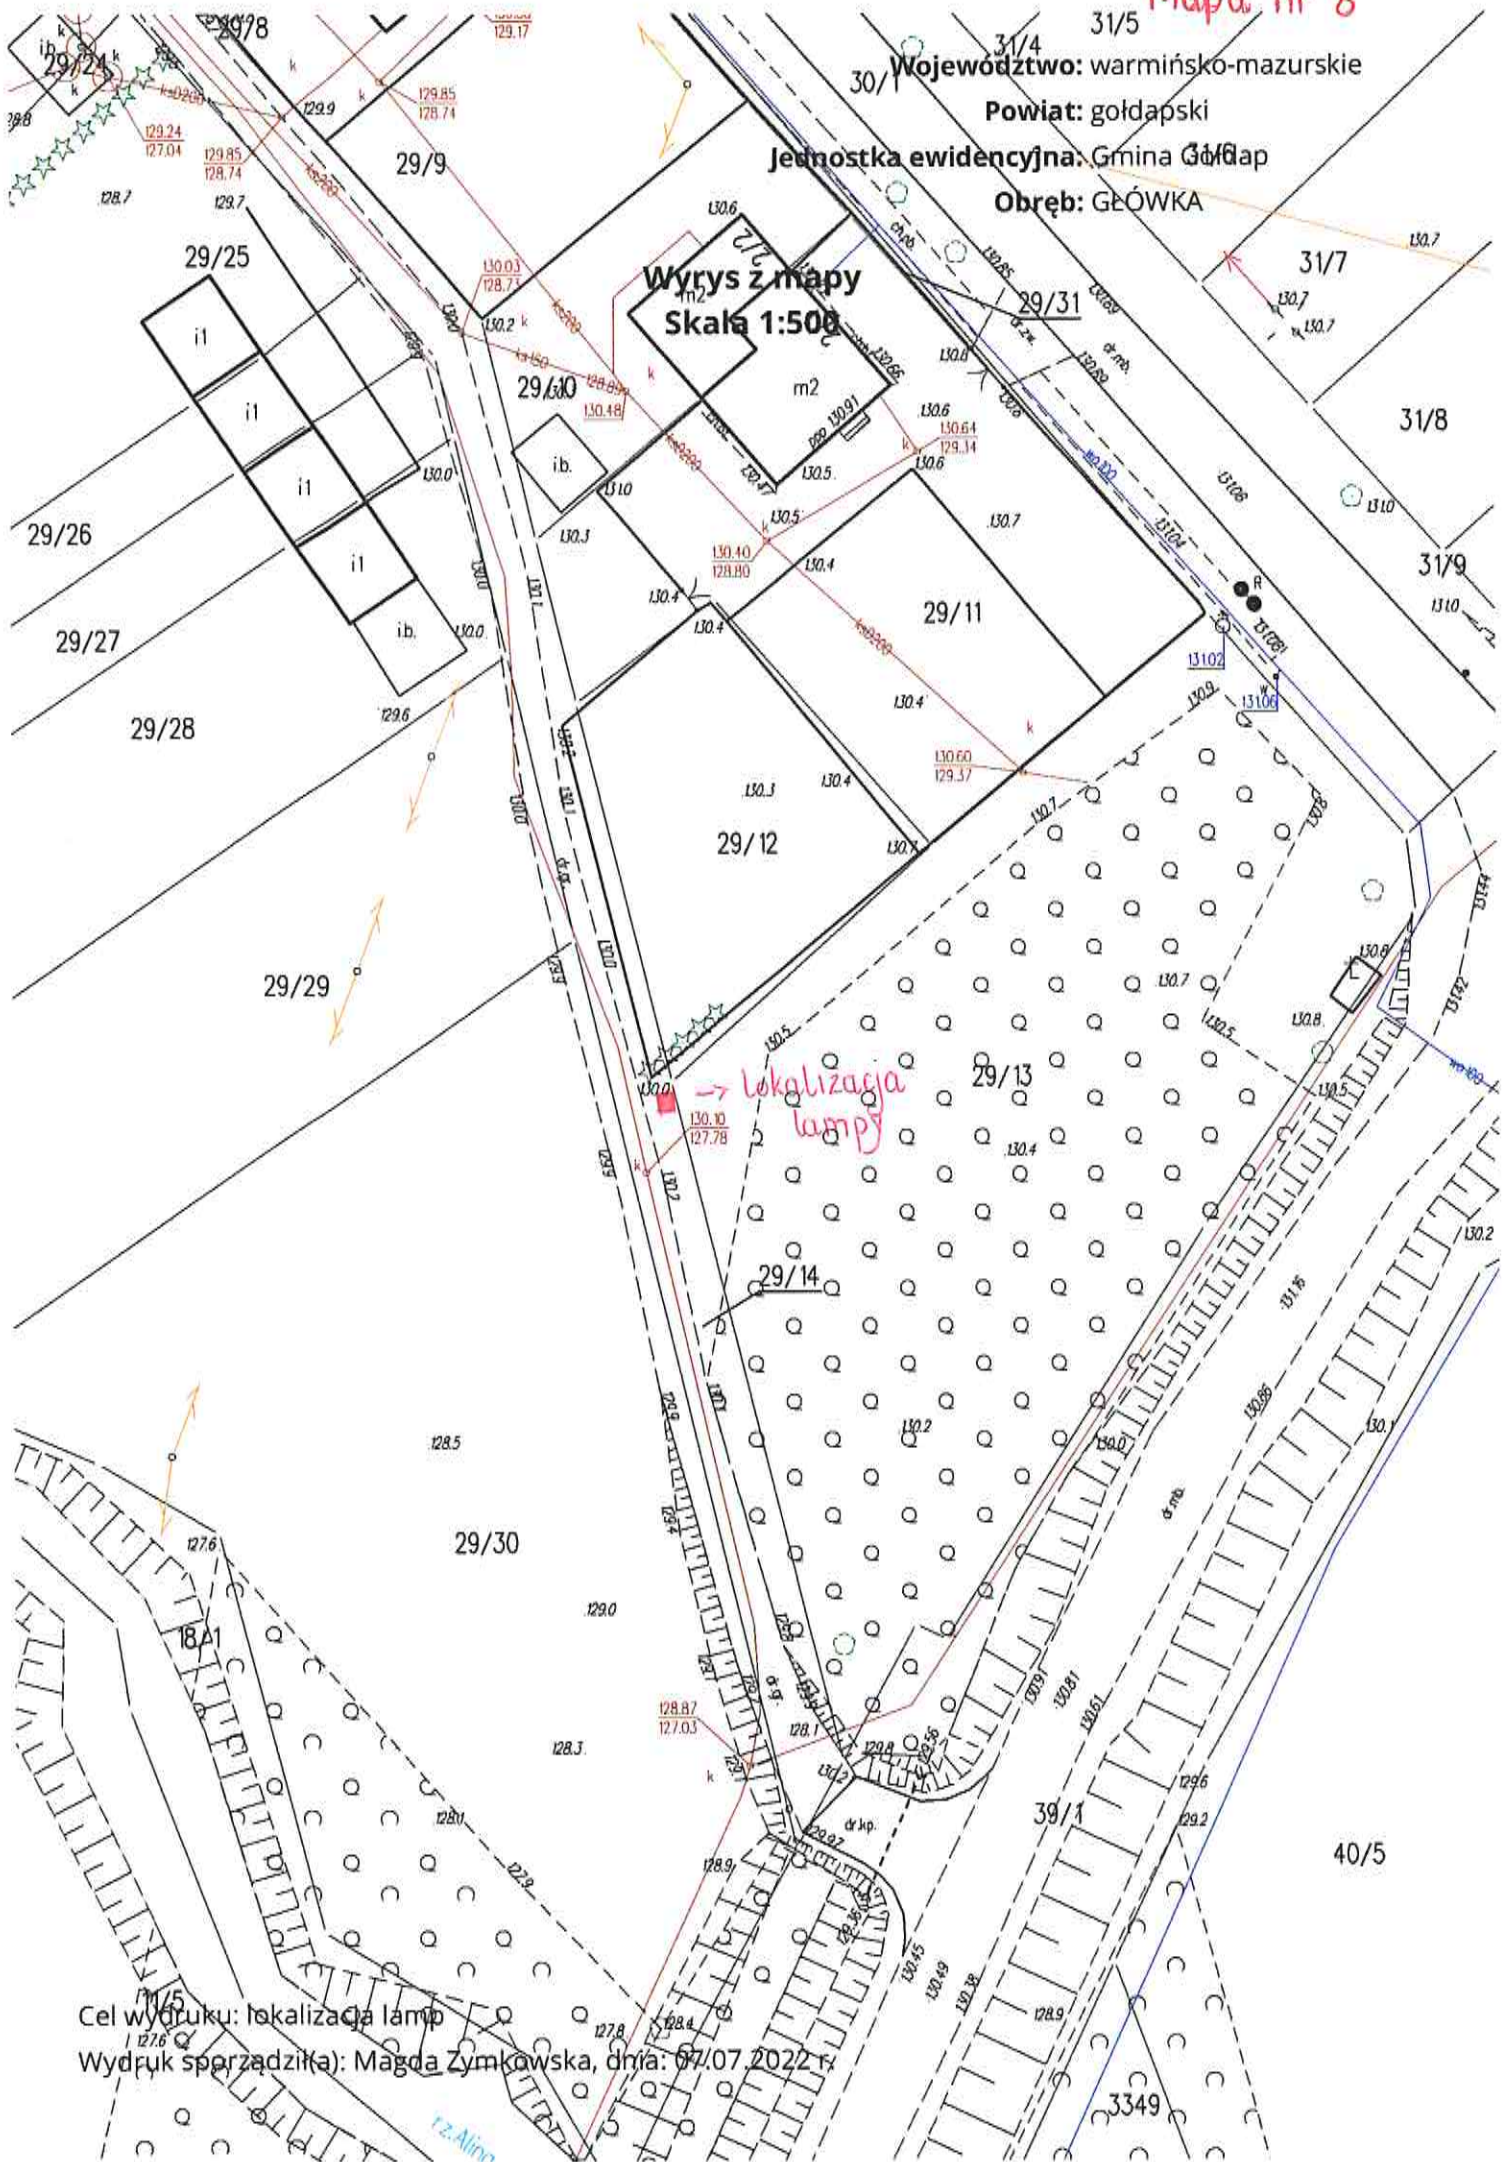

Województwo: warmińsko-mazurskie

Powiat: gołdapski

Jednostka ewidencyjna: Gmina Gołdap

Obręb: GŁÓWKA

Wryrys z mapy
Skala 1:500

Cel wydruku: lokalizacja lamp
Wydruk sporządził(a): Magda Zymkowska, dnia: 07.07.2022 r.

3349