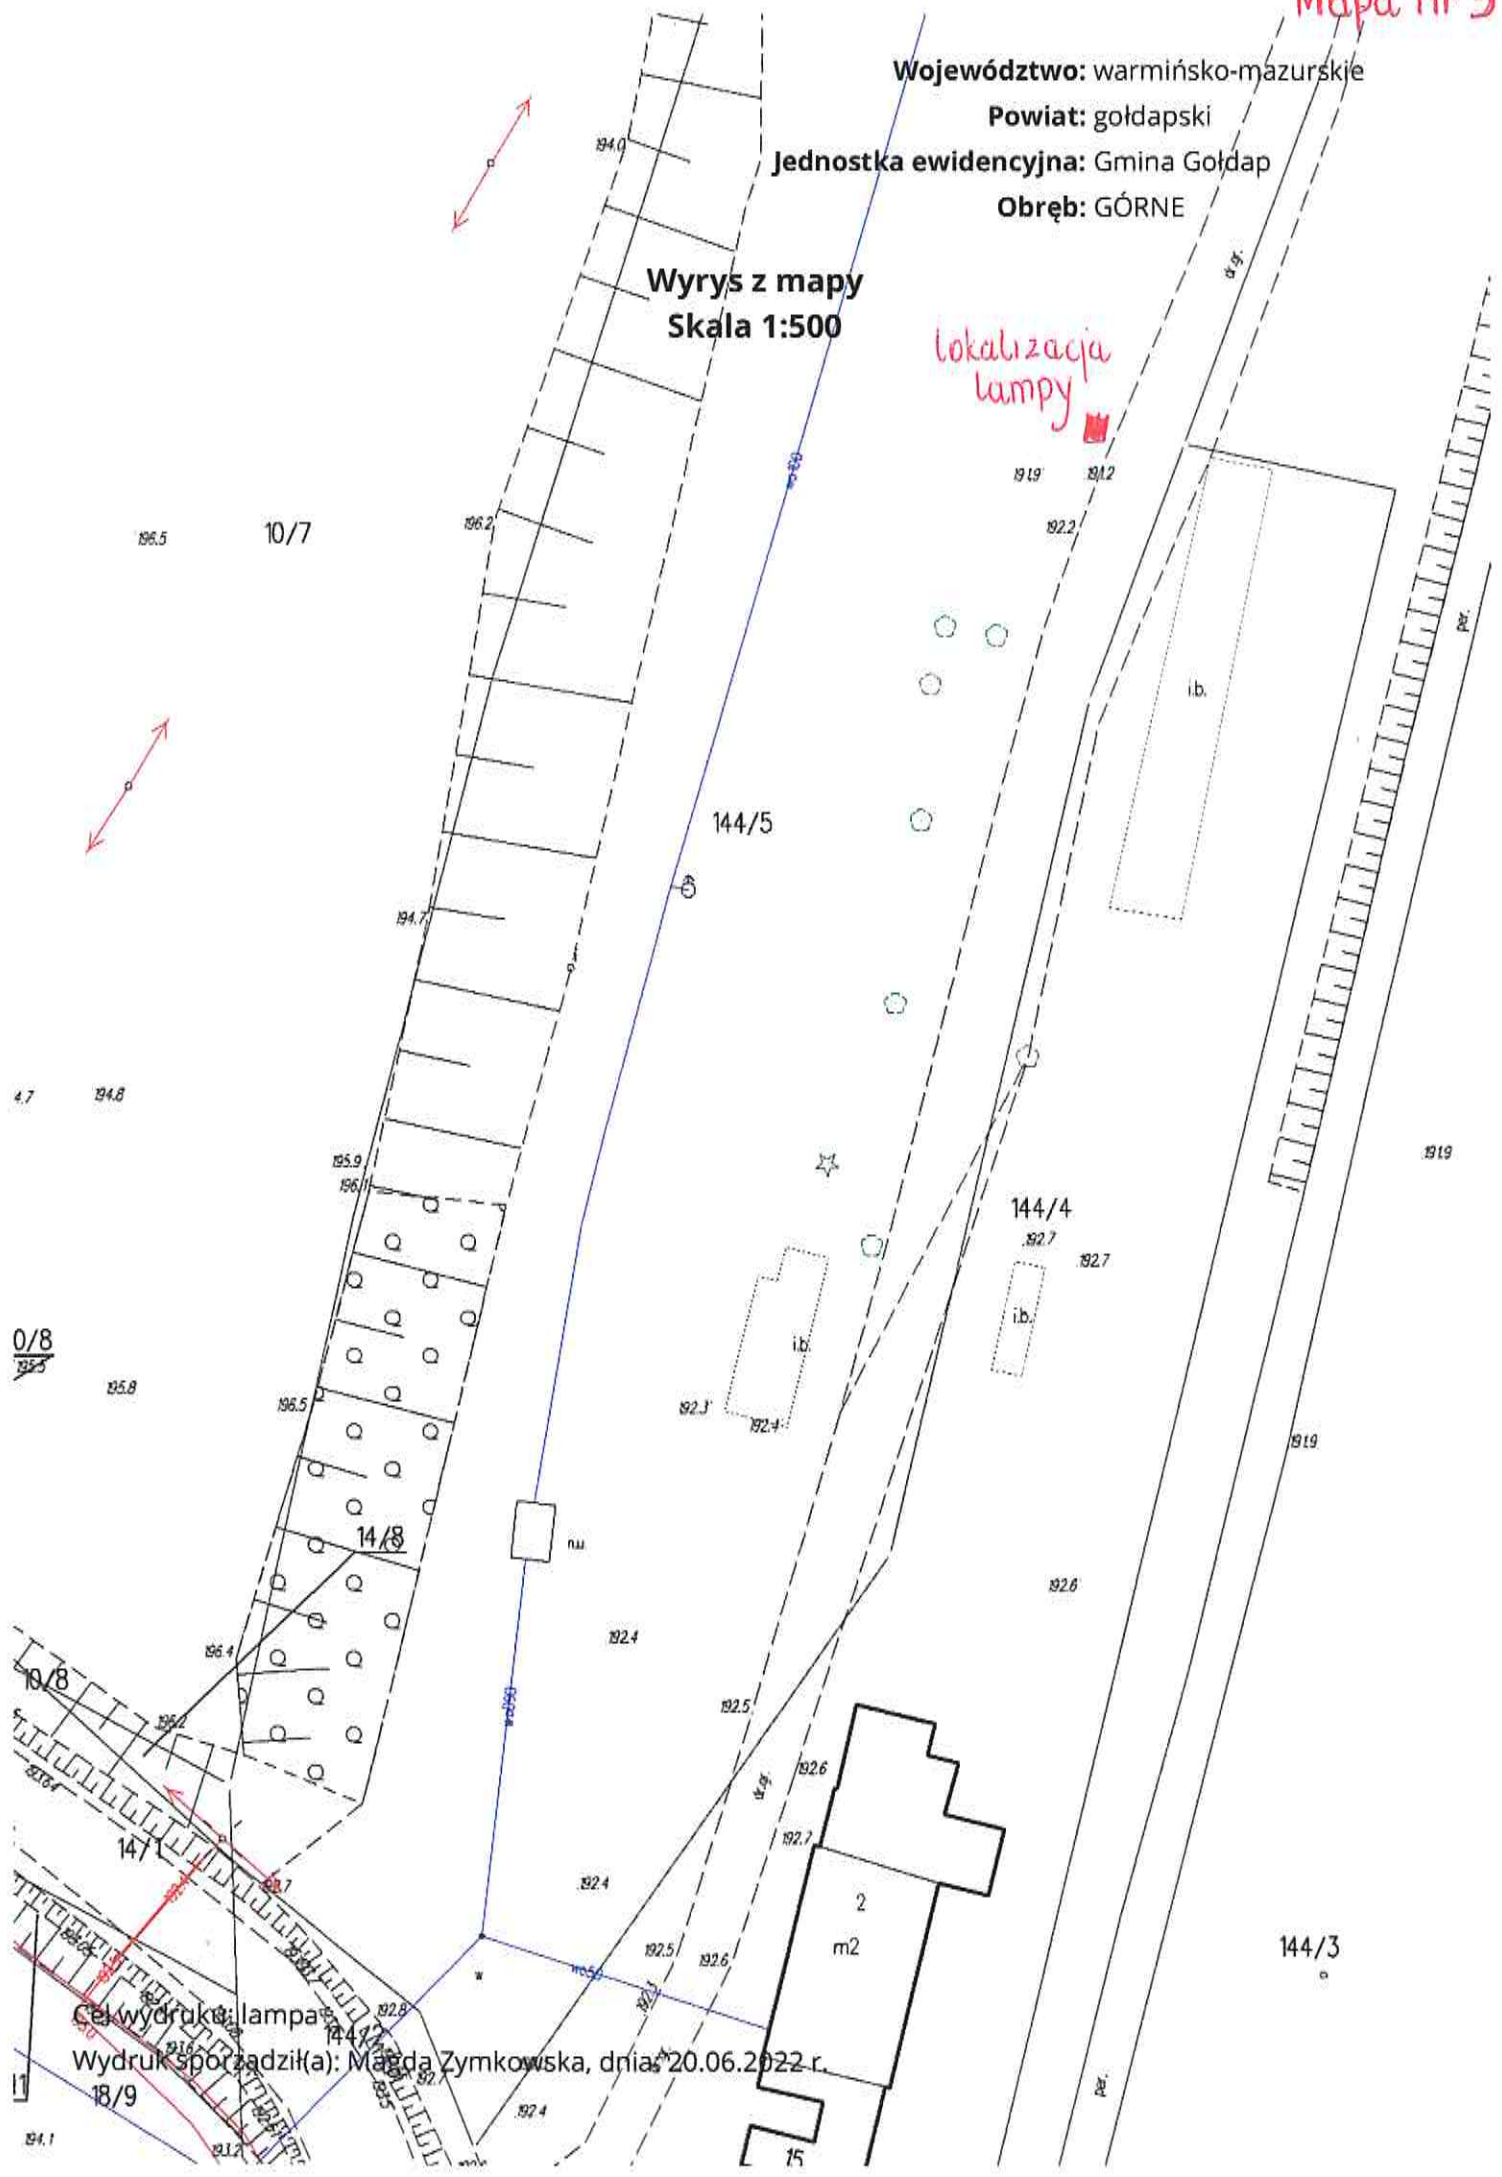

Mapa nr 1.

lokalizacja lampy

wyrys z mapy  
Skala 1:500

Cel wydruku: lokalizacja  
Wydruk sporządziła: Magda Zymkowska, dnia: 08.07.2022 r.

Wyrzys z mapy  
Skala 1:500

Województwo: warmińsko-mazurskie  
Powiat: gołdapski  
Jednostka ewidencyjna: Gmina Gołdap  
Obręb: JEZIORKI

lokalizacja lampy

Cel wydruku: lokalizacja  
Wydruk sporządził(a): Magda Zymkowska, dnia 08.07.2022 r.

Województwo: warmińsko-mazurskie  
Powiat: gołdapski  
Jednostka ewidencyjna: Gmina Gołdap  
Obręb: GÓRNE

Wyrys z mapy  
Skala 1:500

lokalizacja lampy

Cel wydruku: lampa  
Wydruk sporządził(a): Małgorzata Zymkowska, dnia: 20.06.2022 r.

18/9  
191.1

15

Mapa nr 4

Województwo: warmińsko-mazurskie  
Powiat: gołdapski  
Jednostka ewidencyjna: Gmina Gołdap  
Obręb: WILKAJCIE

Wzrost mapy  
Skala 1:4000

Wydruk: lokalizacja  
Wydruk sporządził(a): Magda Zymkowska, dnia: 08.07.2022 r.

Mapa nr 5

Województwo: warmińsko-mazurskie  
Powiat: goldapski  
Jednostka ewidencyjna: Gmina Goldap  
Obręb: GŁÓWKA