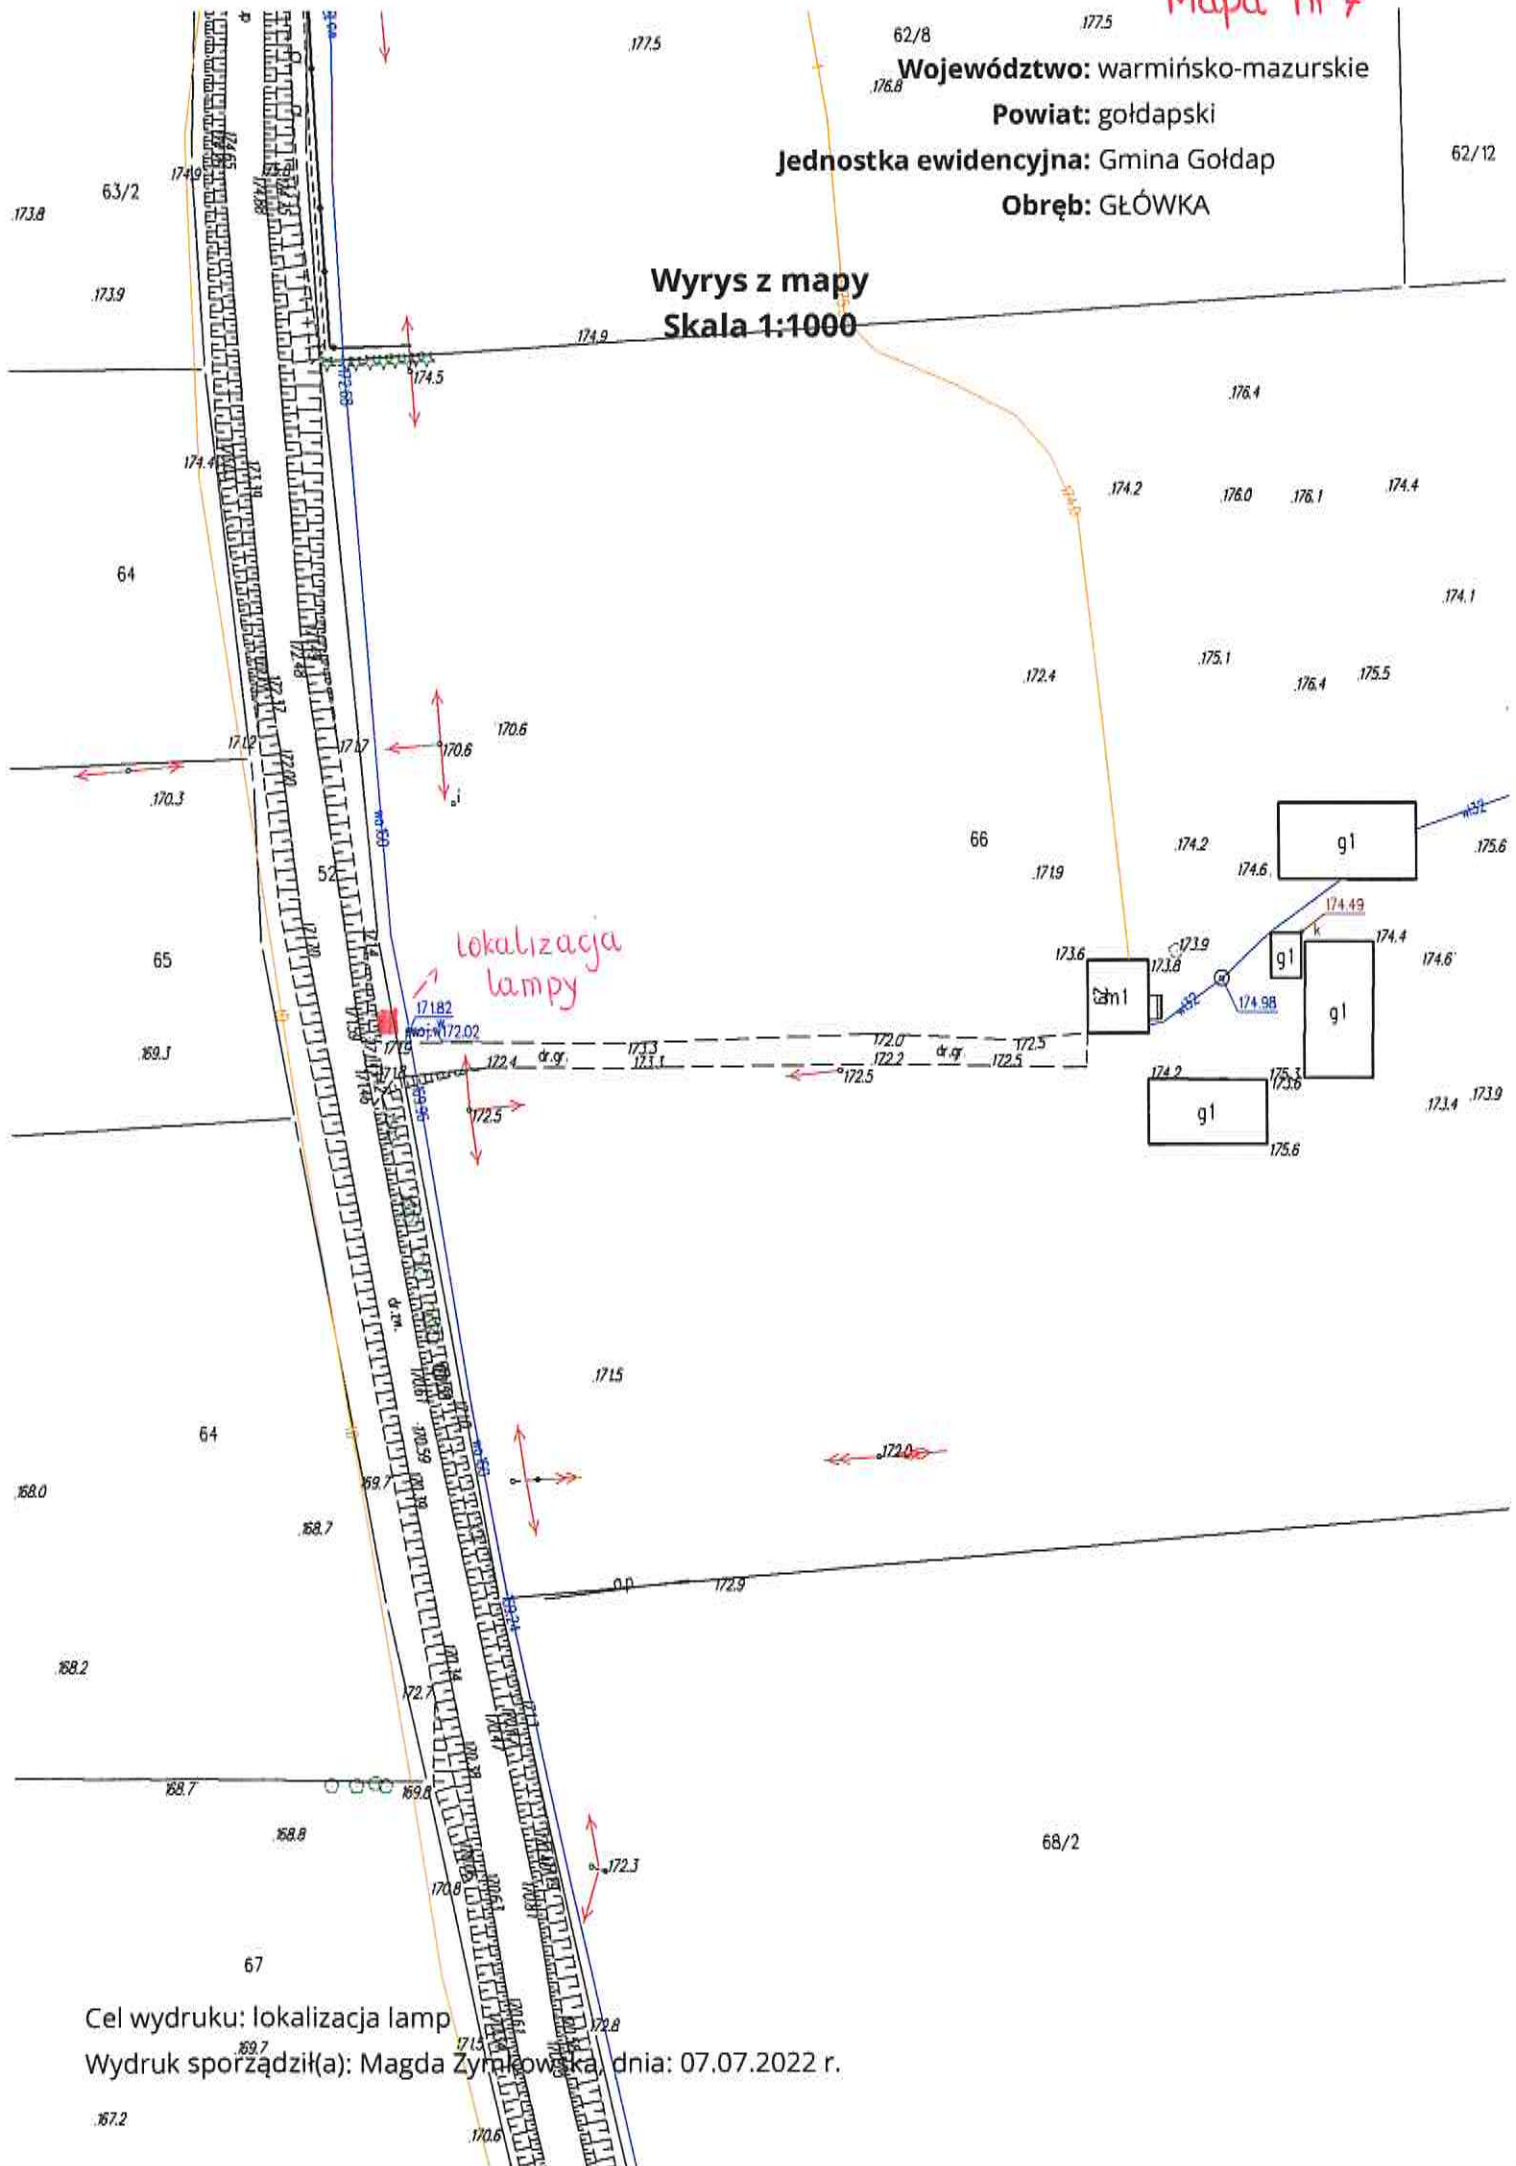

lokalizacja lampy

Cel wydruku: lokalizacja  
Wydruk sporządził(a): Magda Zymkowska, dnia 08.07.2022 r.

Województwo: warmińsko-mazurskie  
Powiat: gołdapski  
Jednostka ewidencyjna: Gmina Gołdap  
Obręb: GÓRNE

Wyrys z mapy  
Skala 1:500

Cel wydruku: lokalizacja lamp

Wydruk sporządził(a): Magda Zymkowska, dnia: 07.07.2022 r.

Wzrys z mapy  
Skala 1:1000

Województwo: warmińsko-mazurskie  
Powiat: gołdapski  
Jednostka ewidencyjna: Gmina Gołdap  
Obręb: GŁÓWKA

Mapa nr 6

Cel wydruku: lokalizacja lamp

Wydruk sporządził(a): Małga Zymkowska, dnia: 07.07.2022 r.

Województwo: warmińsko-mazurskie  
Powiat: gołdapski  
Jednostka ewidencyjna: Gmina Gołdap  
Obręb: GŁÓWKA

Wyrys z mapy  
Skala 1:1000

lokalizacja lampy

Cel wydruku: lokalizacja lamp

Wydruk sporządził(a): Magda Zymkowska, dnia: 07.07.2022 r.

Województwo: warmińsko-mazurskie

Powiat: gołdapski

Jednostka ewidencyjna: Gmina Gołdap