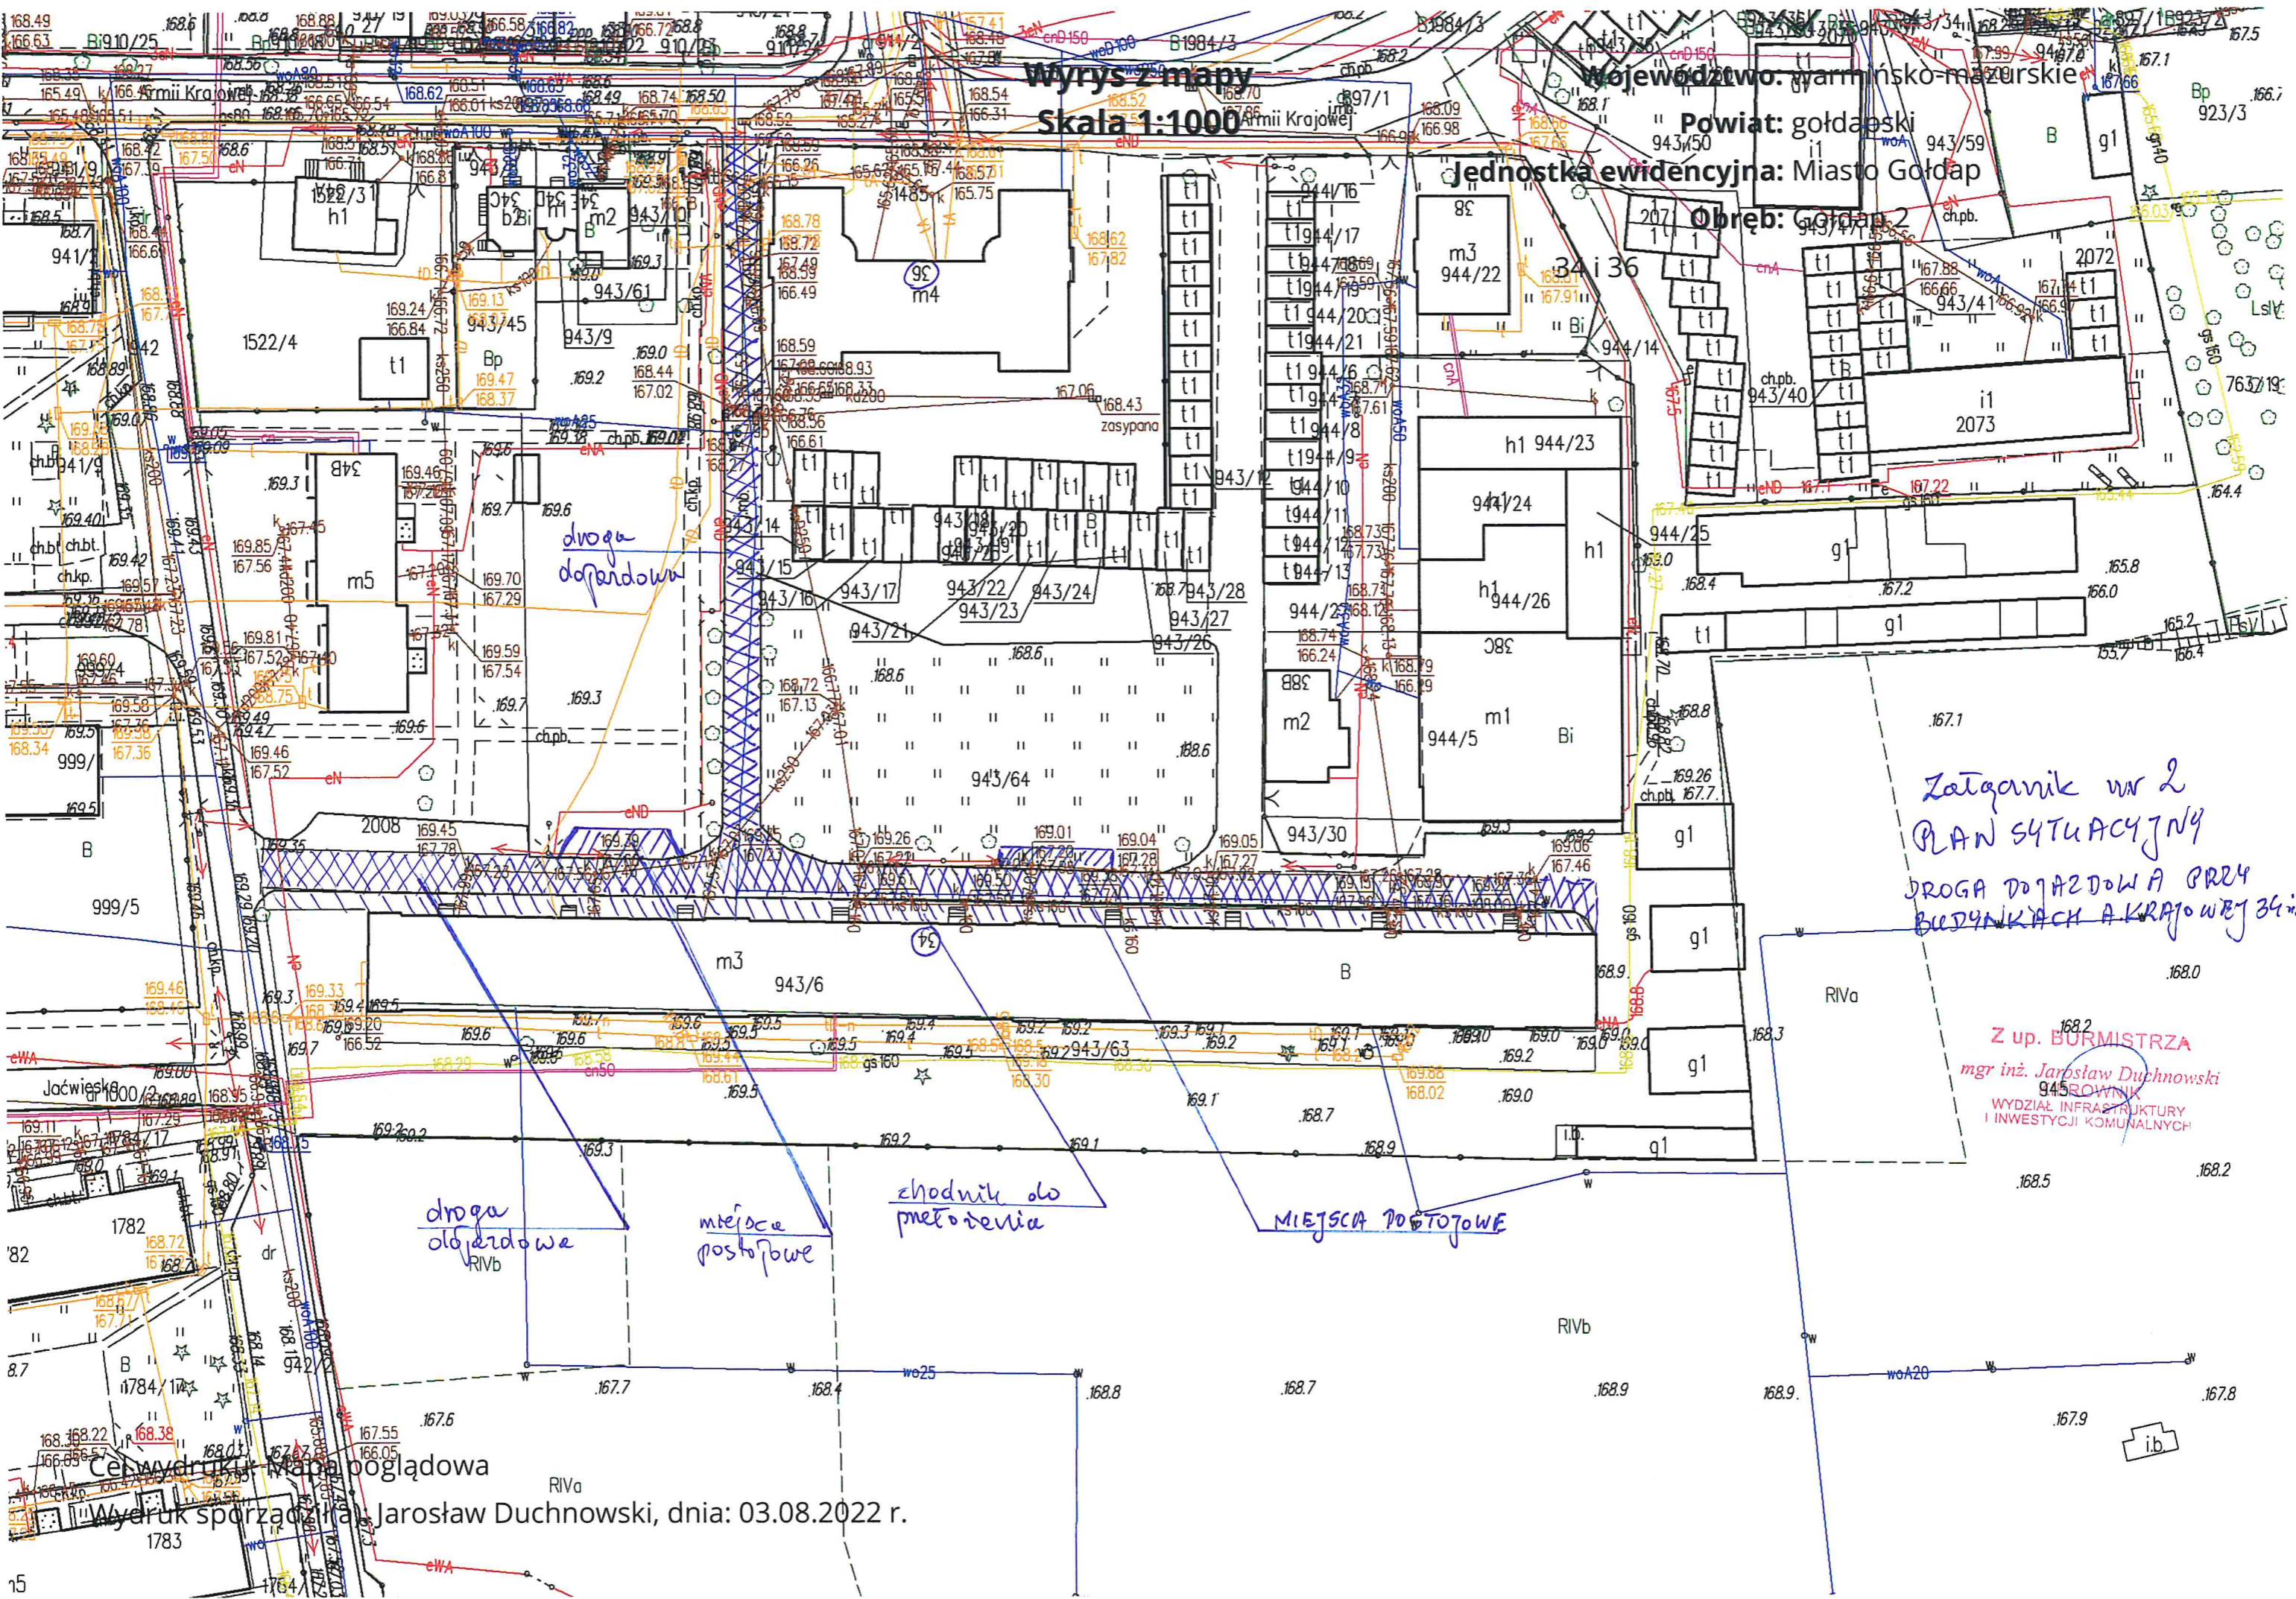

Wyrys z mapy
Skala 1:1000

Województwo: warmińsko-mazurskie
Powiat: gołdapski
Jednostka ewidencyjna: Miasto Gołdap
Obręb: Gołdap 2

Zatwierdził w 2
PLAN SYTUACYJNY
DROGA DOJAZDOWA PRZY
BUDYNKACH AKRAJOWEJ 34 i 36

Z up. BURMISTRZA
mgr inż. Jarosław Duchnowski
945 SROWNIK
WYDZIAŁ INFRASTRUKTURY
I INWESTYCJI KOMUNALNYCH