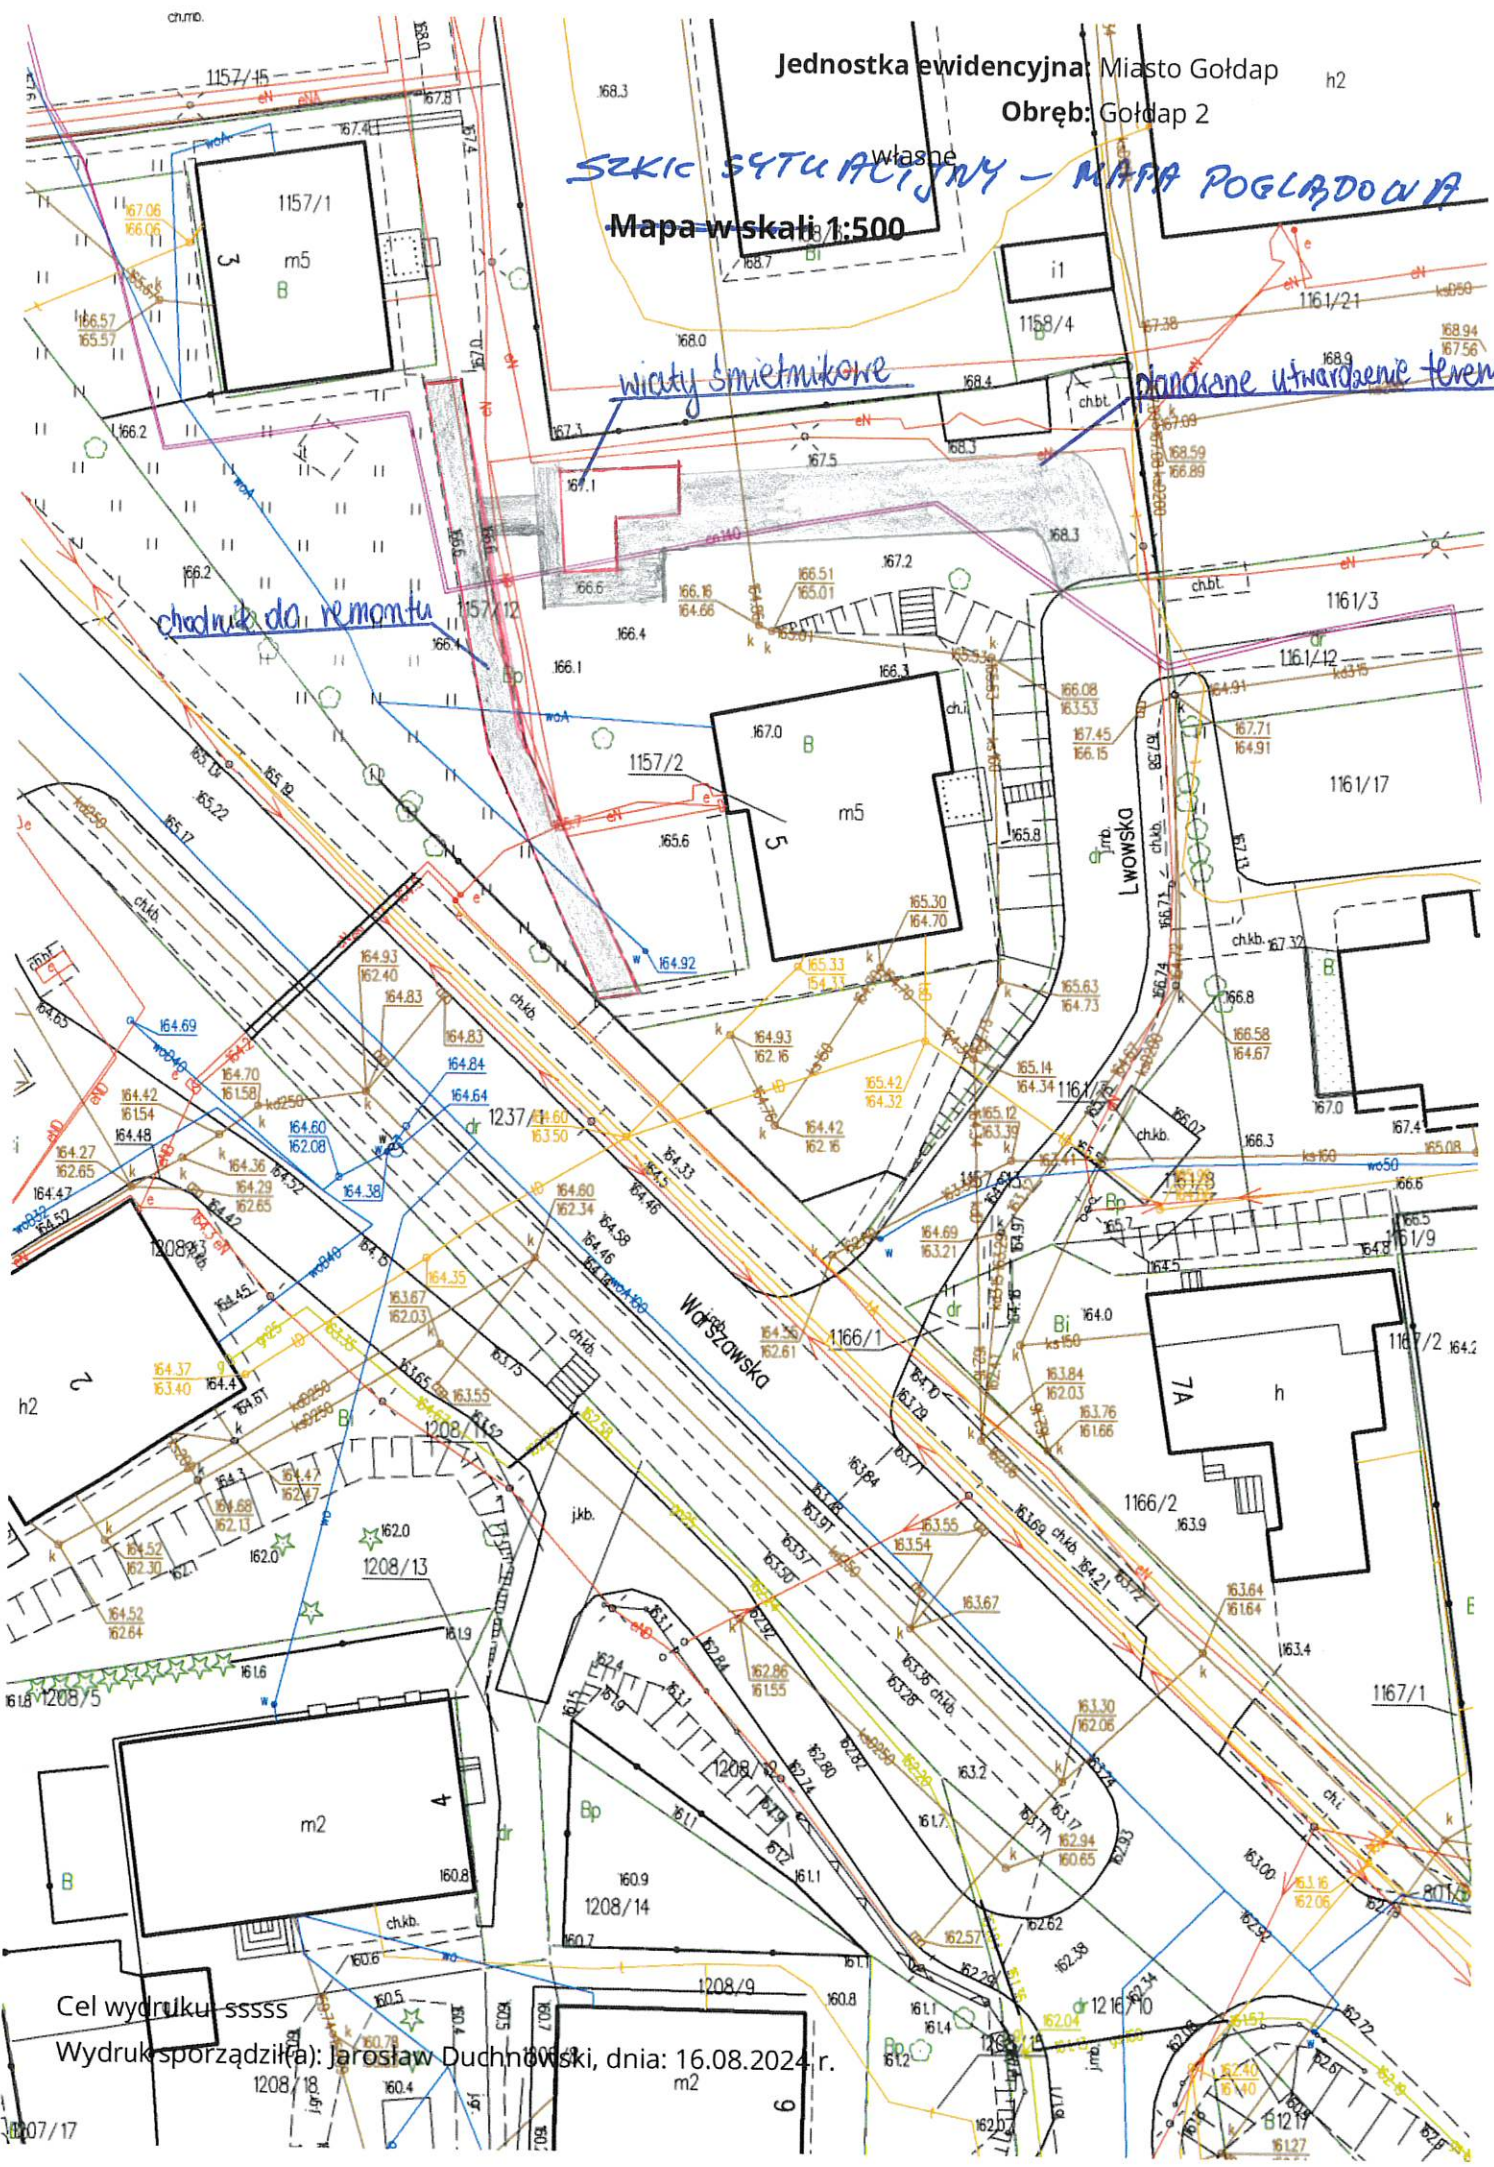

Jednostka ewidencyjna: Miasto Gołdap h2

Obręb: Gołdap 2

SZKIC SYTUACYJNY - MAPA POGLĄDOWA
Mapa w skali 1:500

wiaczy śmietnikowe

plannede utwardzenie terenu

chodnik do remontu

Cel wydruku: sssss
Wydruk sporządził(a): Jarosław Duchnowski, dnia: 16.08.2024 r.