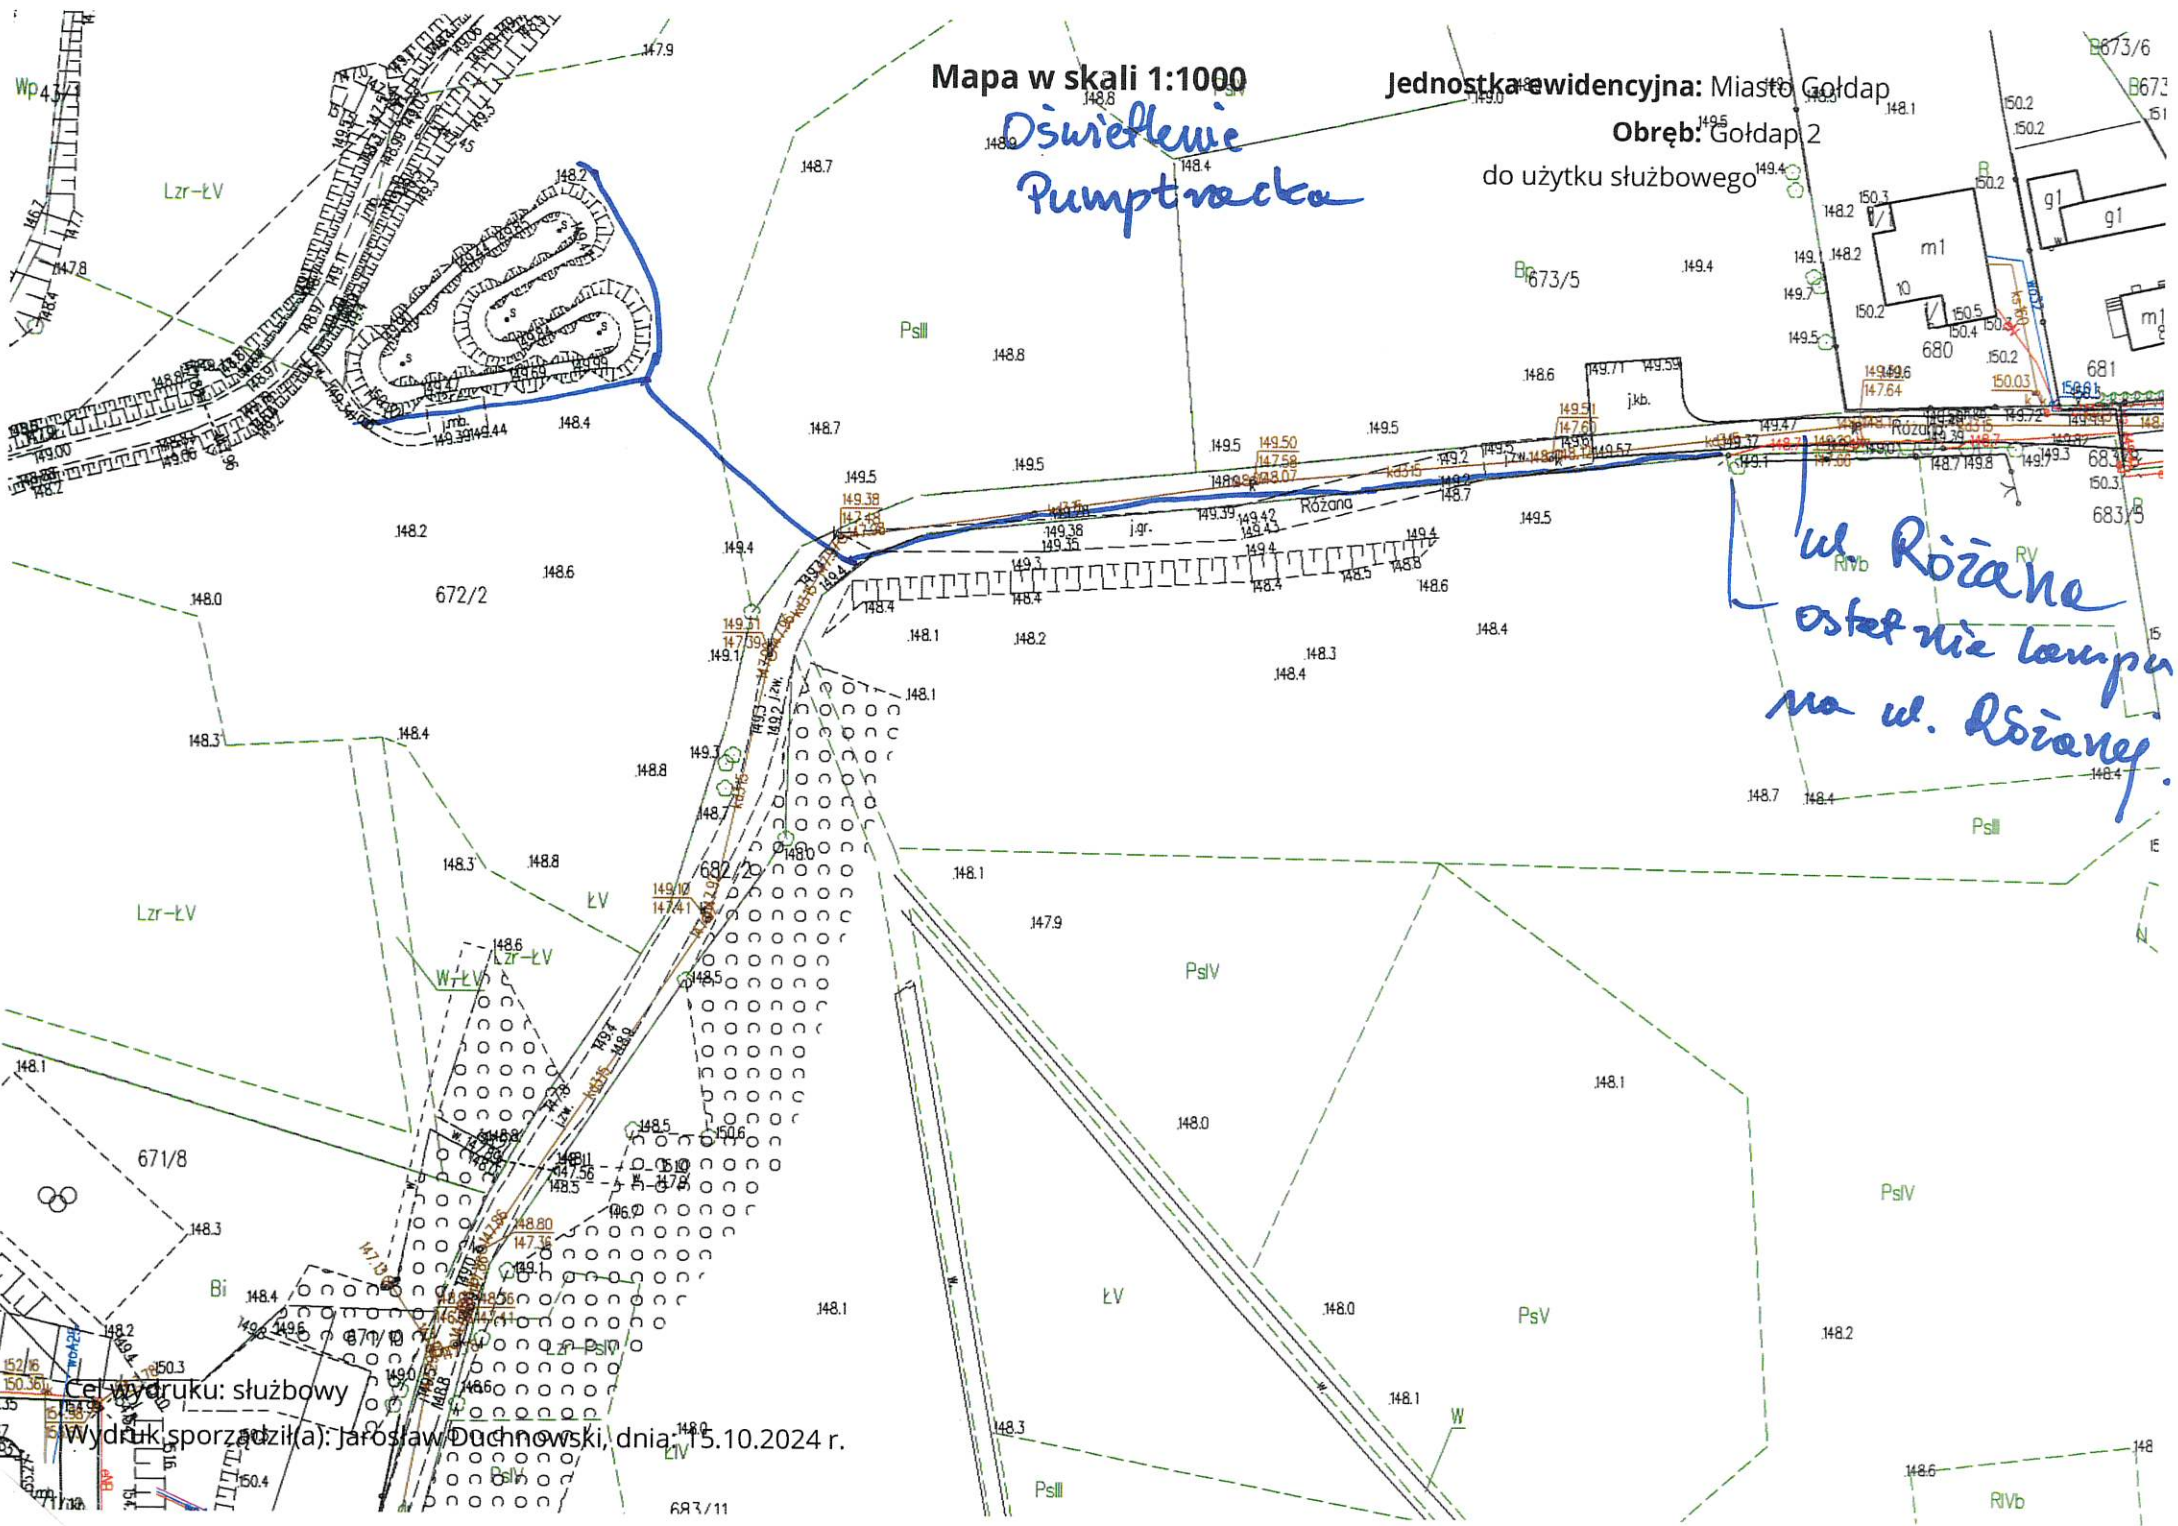

Mapa w skali 1:1000

*Dzielnice
Pomptacka*

Jednostka ewidencyjna: Miasto Gołdap

Obręb: Gołdap 2

do użytku służbowego

*ul. Różana
ostatnie lampy
na ul. Różanej.*

Cel wydruku: służbowy

Wydruk sporządził(a): Jarosław Duchnowski, dnia 15.10.2024 r.