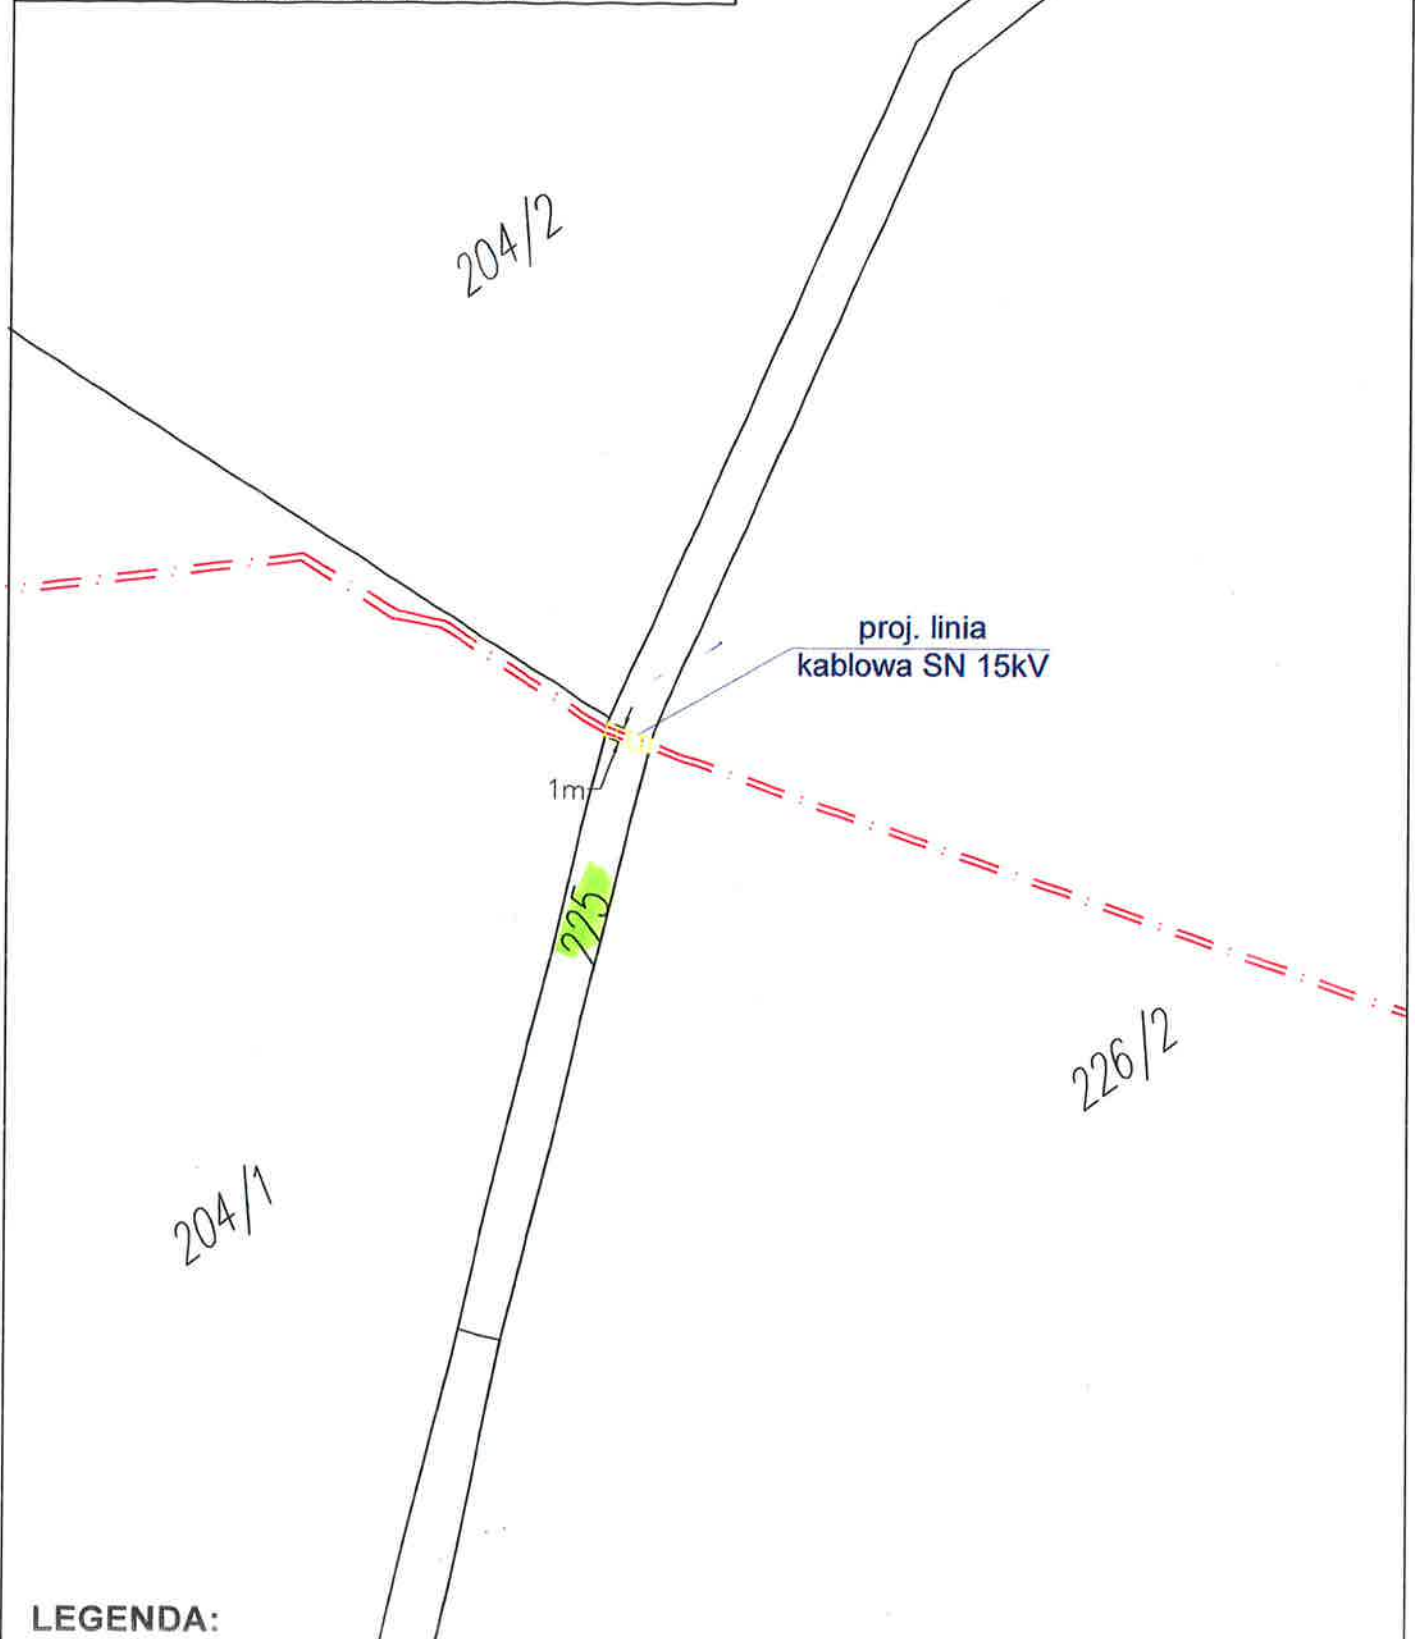

obv. 0008 Gdovne

LEGENDA:

	- projektowana linia kablowa SN 15kV
	- zakres służebności