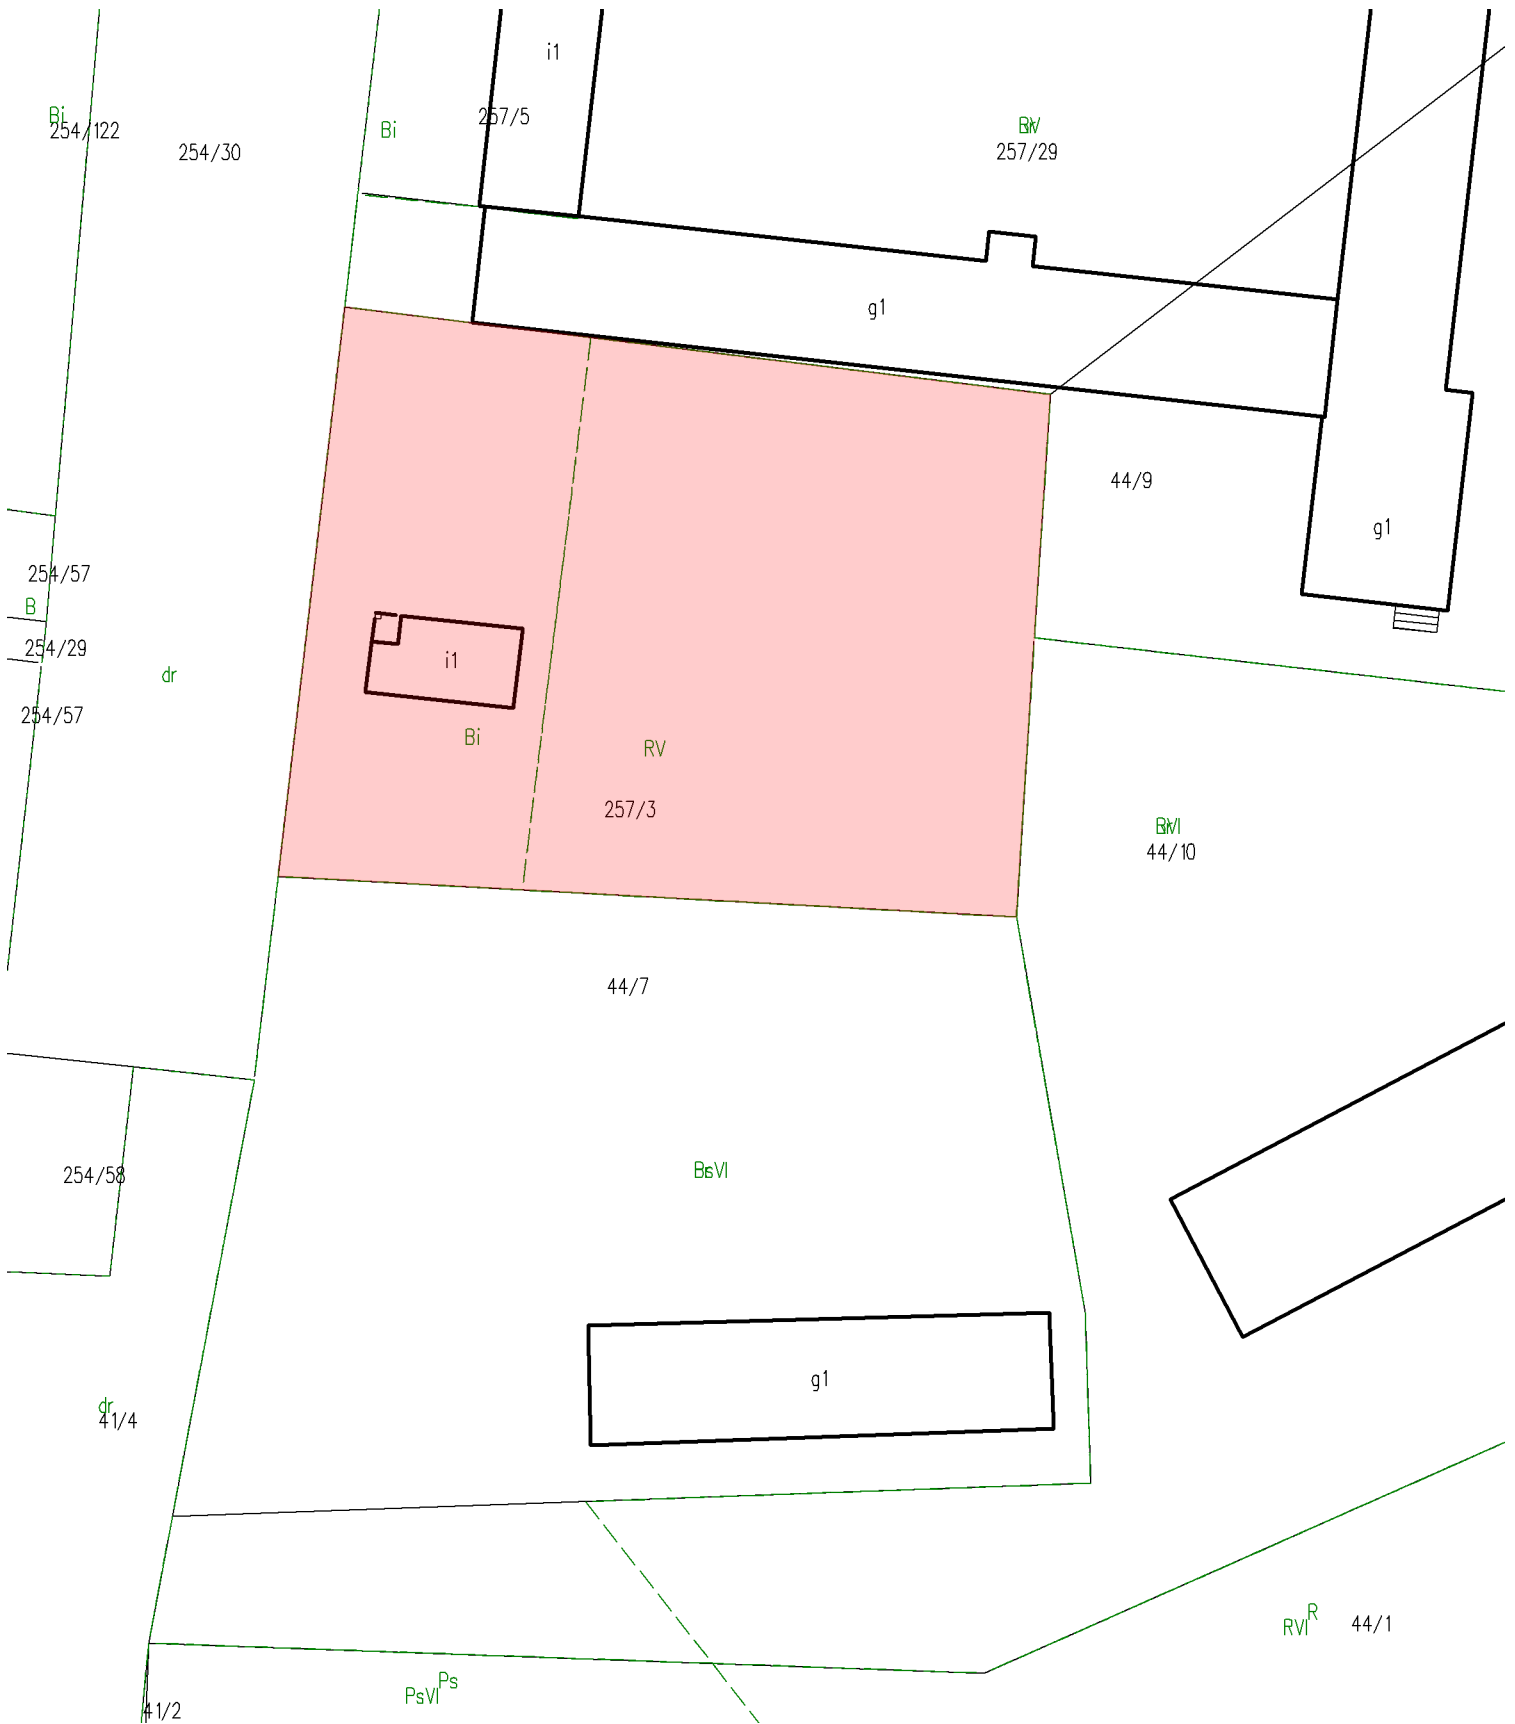

Jednostka ewidencyjna: Gmina Gołdap

Obręb: KOŚMIDRY

Mapa w skali 1:500

Cel wydruku: Użyczenie

Wydruk sporządził(a): Małgorzata Miksza, dnia: 27.03.2025 r.