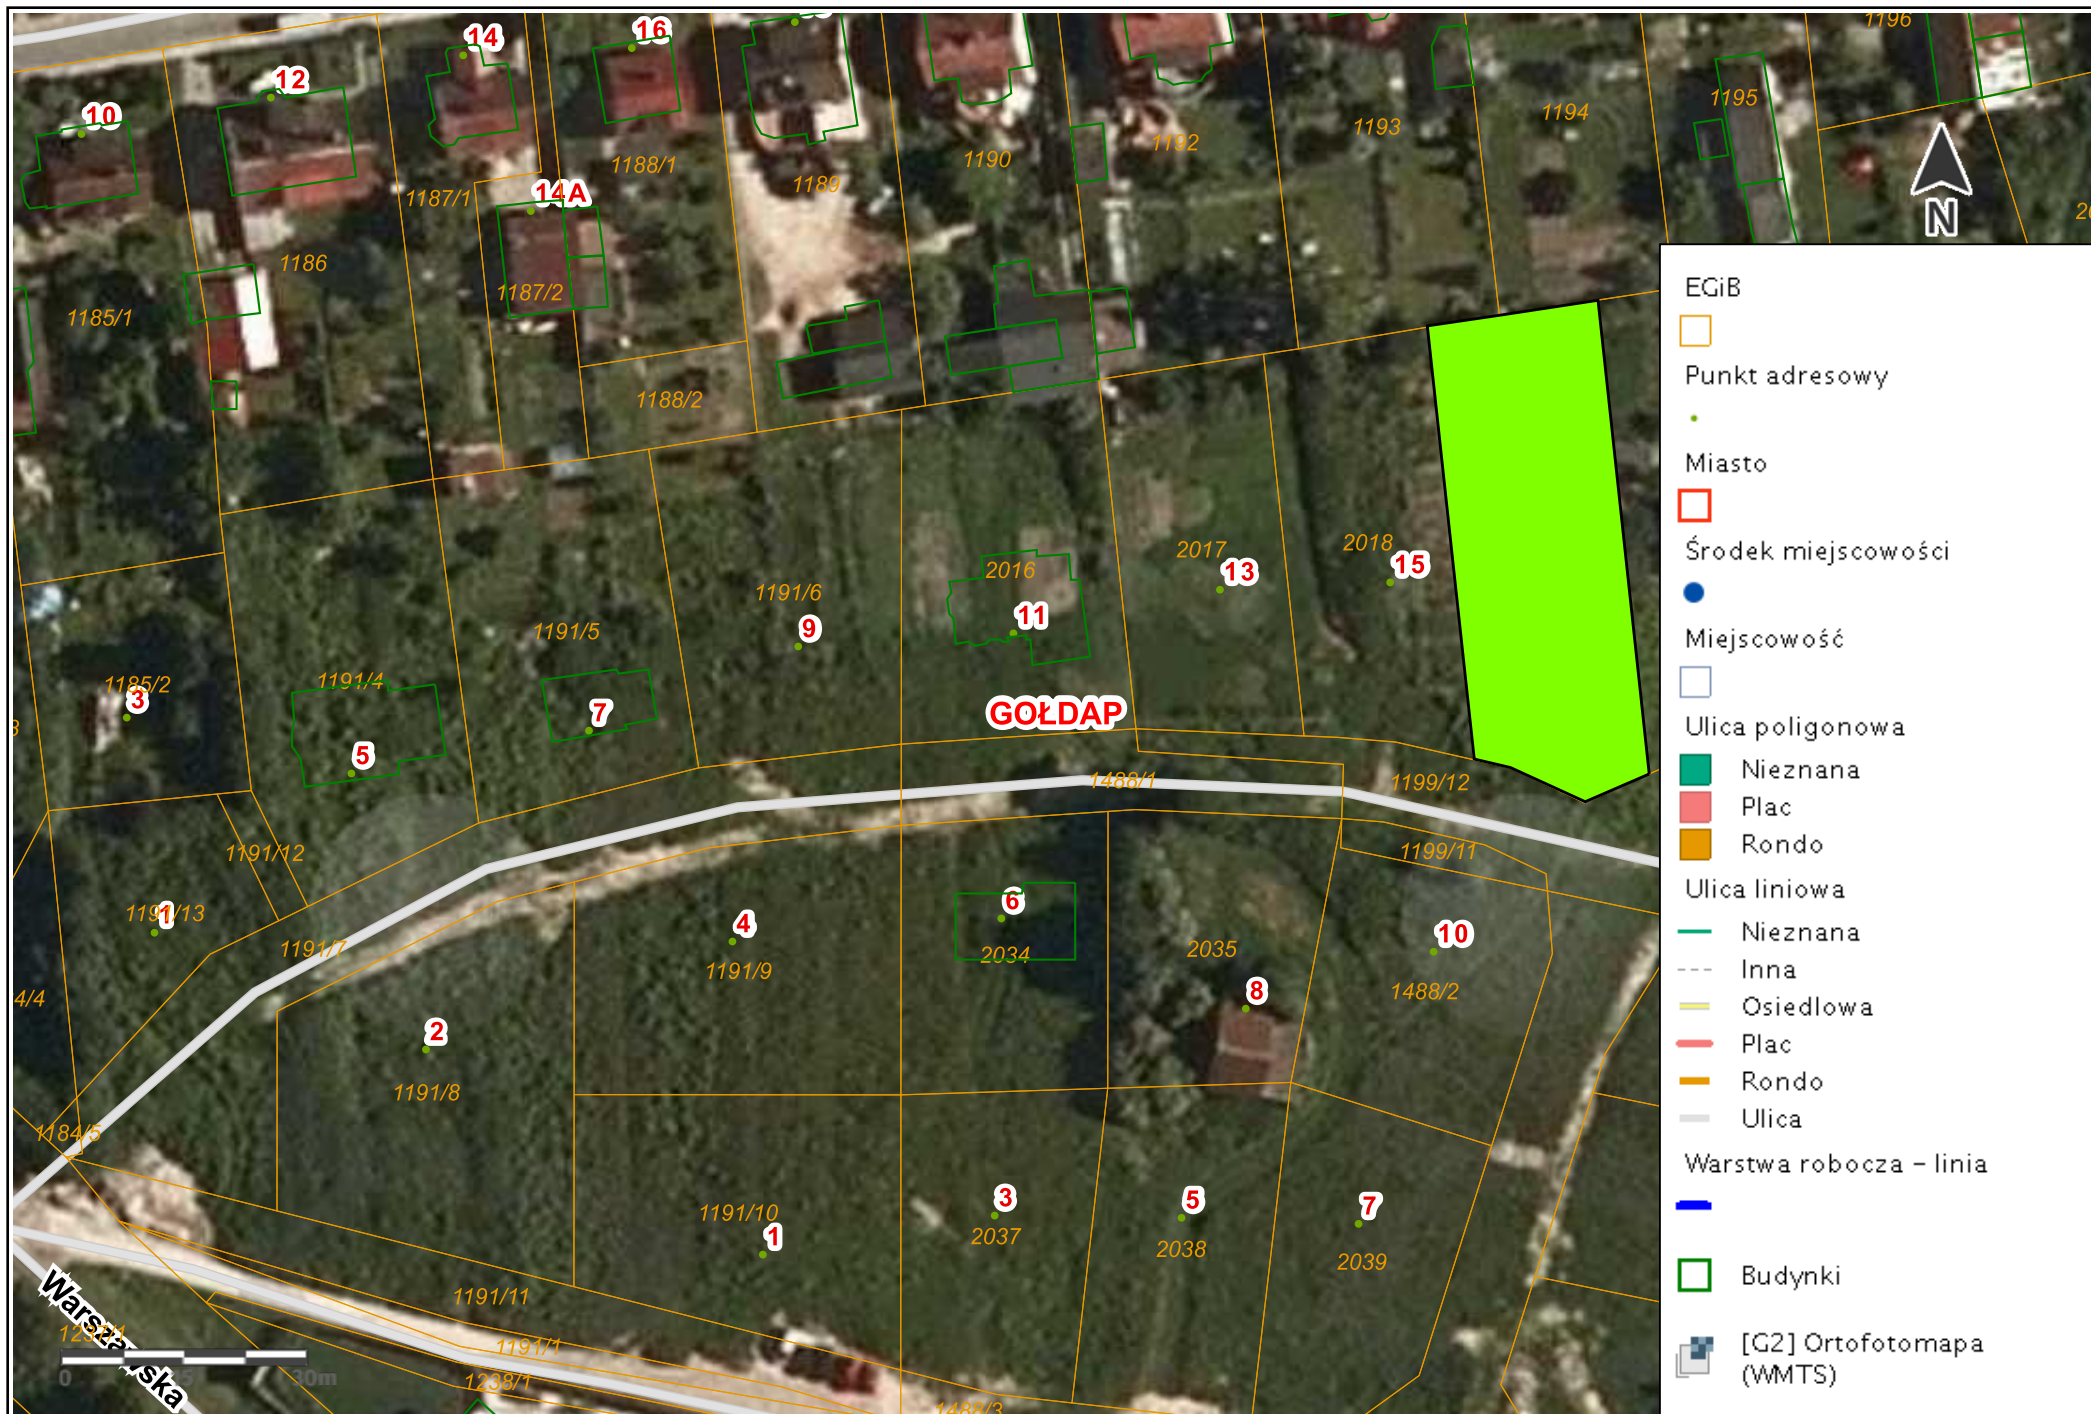

Gołdap, ul. Etcka, działka ewidencyjna numer 2019

- EGiB
- Punkt adresowy
 - Miasto
 - Środek miejscowości
 - Miejscowość
 - Ulica poligonowa
 - Nieznana
 - Plac
 - Rondo
 - Ulica liniowa
 - Nieznana
 - Inna
 - Osiedlowa
 - Plac
 - Rondo
 - Ulica
 - Warstwa robocza - linia
 -
 - Budynki
 - [G2] Ortofotomapa (WMTS)

Skala mapy: 1:1000